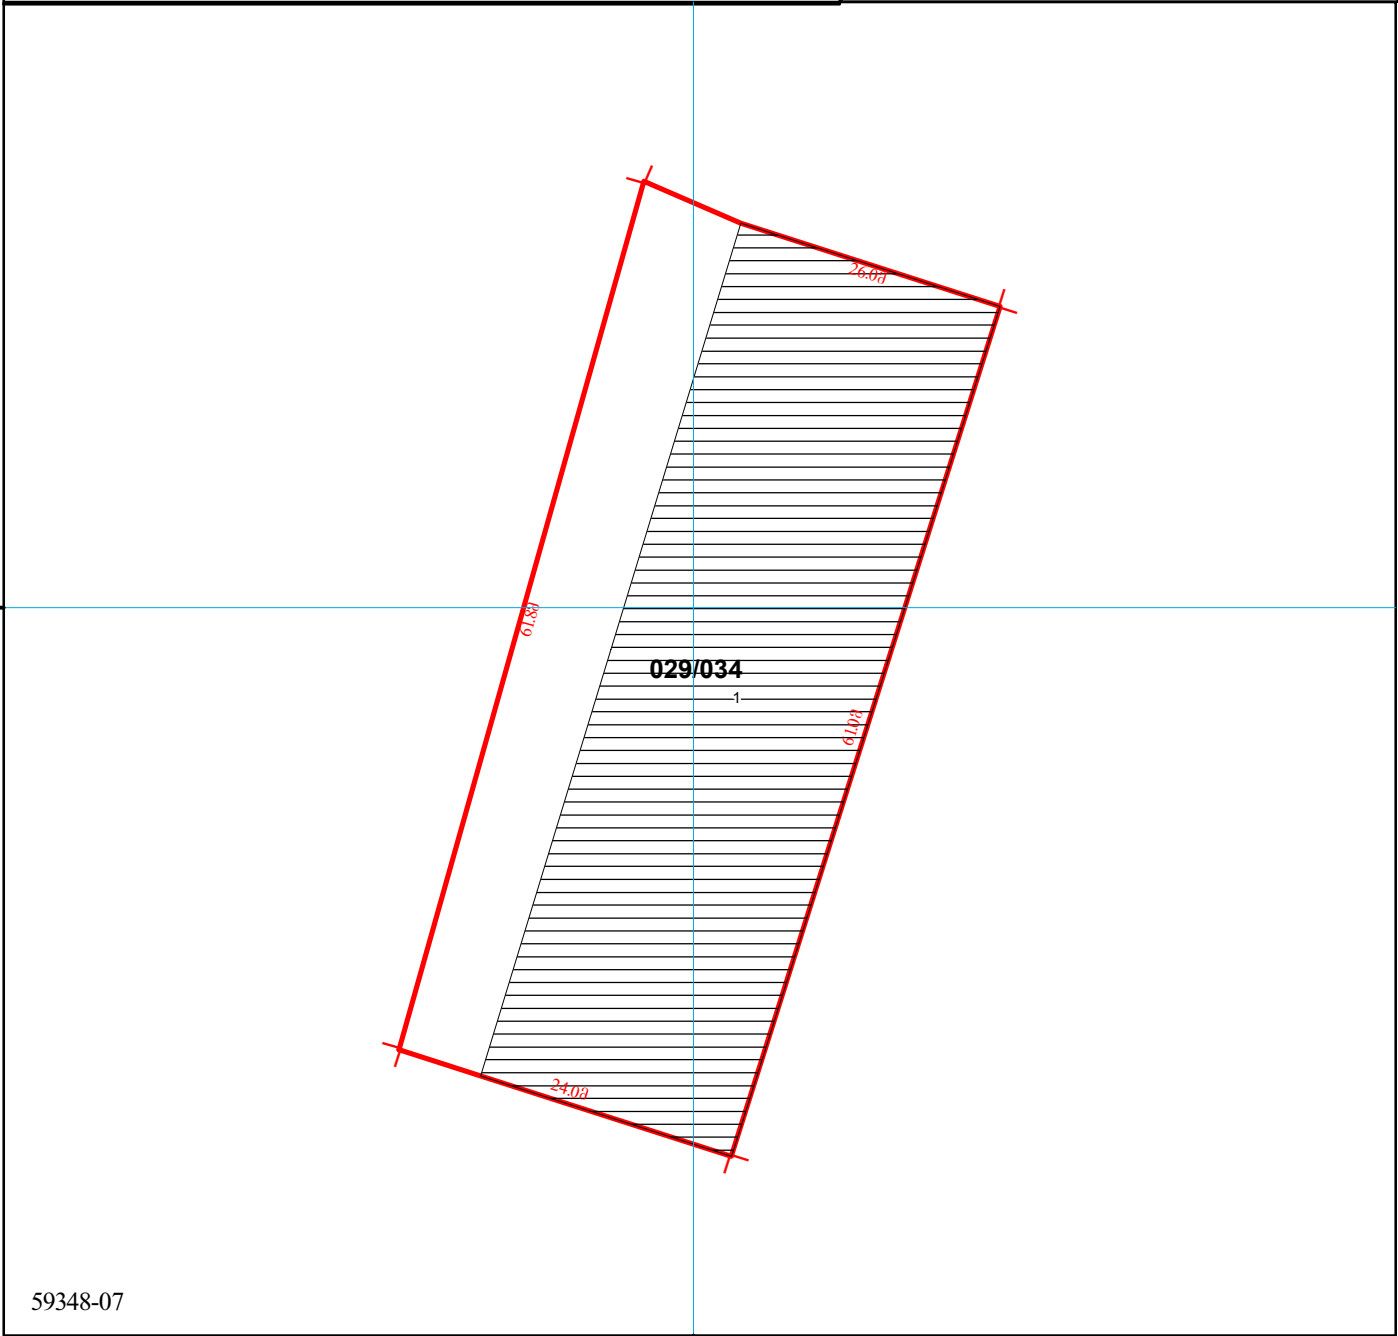

საკადასტრო ბეჭედი

მასშტაბი 1:500

საქართველოს იუსტიციის სამინისტრო
საჯარო რეგისტრის ეროვნული სააგენტო
თბილისის სარეგისტრაციო სამსახური

მიწის ნაკვეთი:

სარეგისტრაციო №

საკადასტრო № 01 / II / 04 / 029/034

ზონა სექტორი კვარტალი ნაკვეთი
თბილისი გლდანი

მისამართი: წყალსადენის ქუჩა №11

თარიღი: 10.07.07

ფართობი: 1527 კვ.მ.

ბეჭედი

	მიწის ნაკვეთის საკადასტრო საზღვარი		შენიშნის ნომერი		ბორდიური
	საცხოვრებელი შენობა		მშენებარე ნაგებობა		რკინიგზა
	არასაცხოვრებელი შენობა		სატრანსფორმატორო ჯიხურები და ელექტრო ქვესადგურები		მაღალი ძაბვის ელექტრო გადაცემის ხაზი
	უფლების დამადასტურებელი საბუთის გარეშე არსებული შენობა-ნაგებობა		სერვიტუტი		სამეთვალყურეო ჭები

UTM (საერთაშორისო) სისტემის კოორდ.