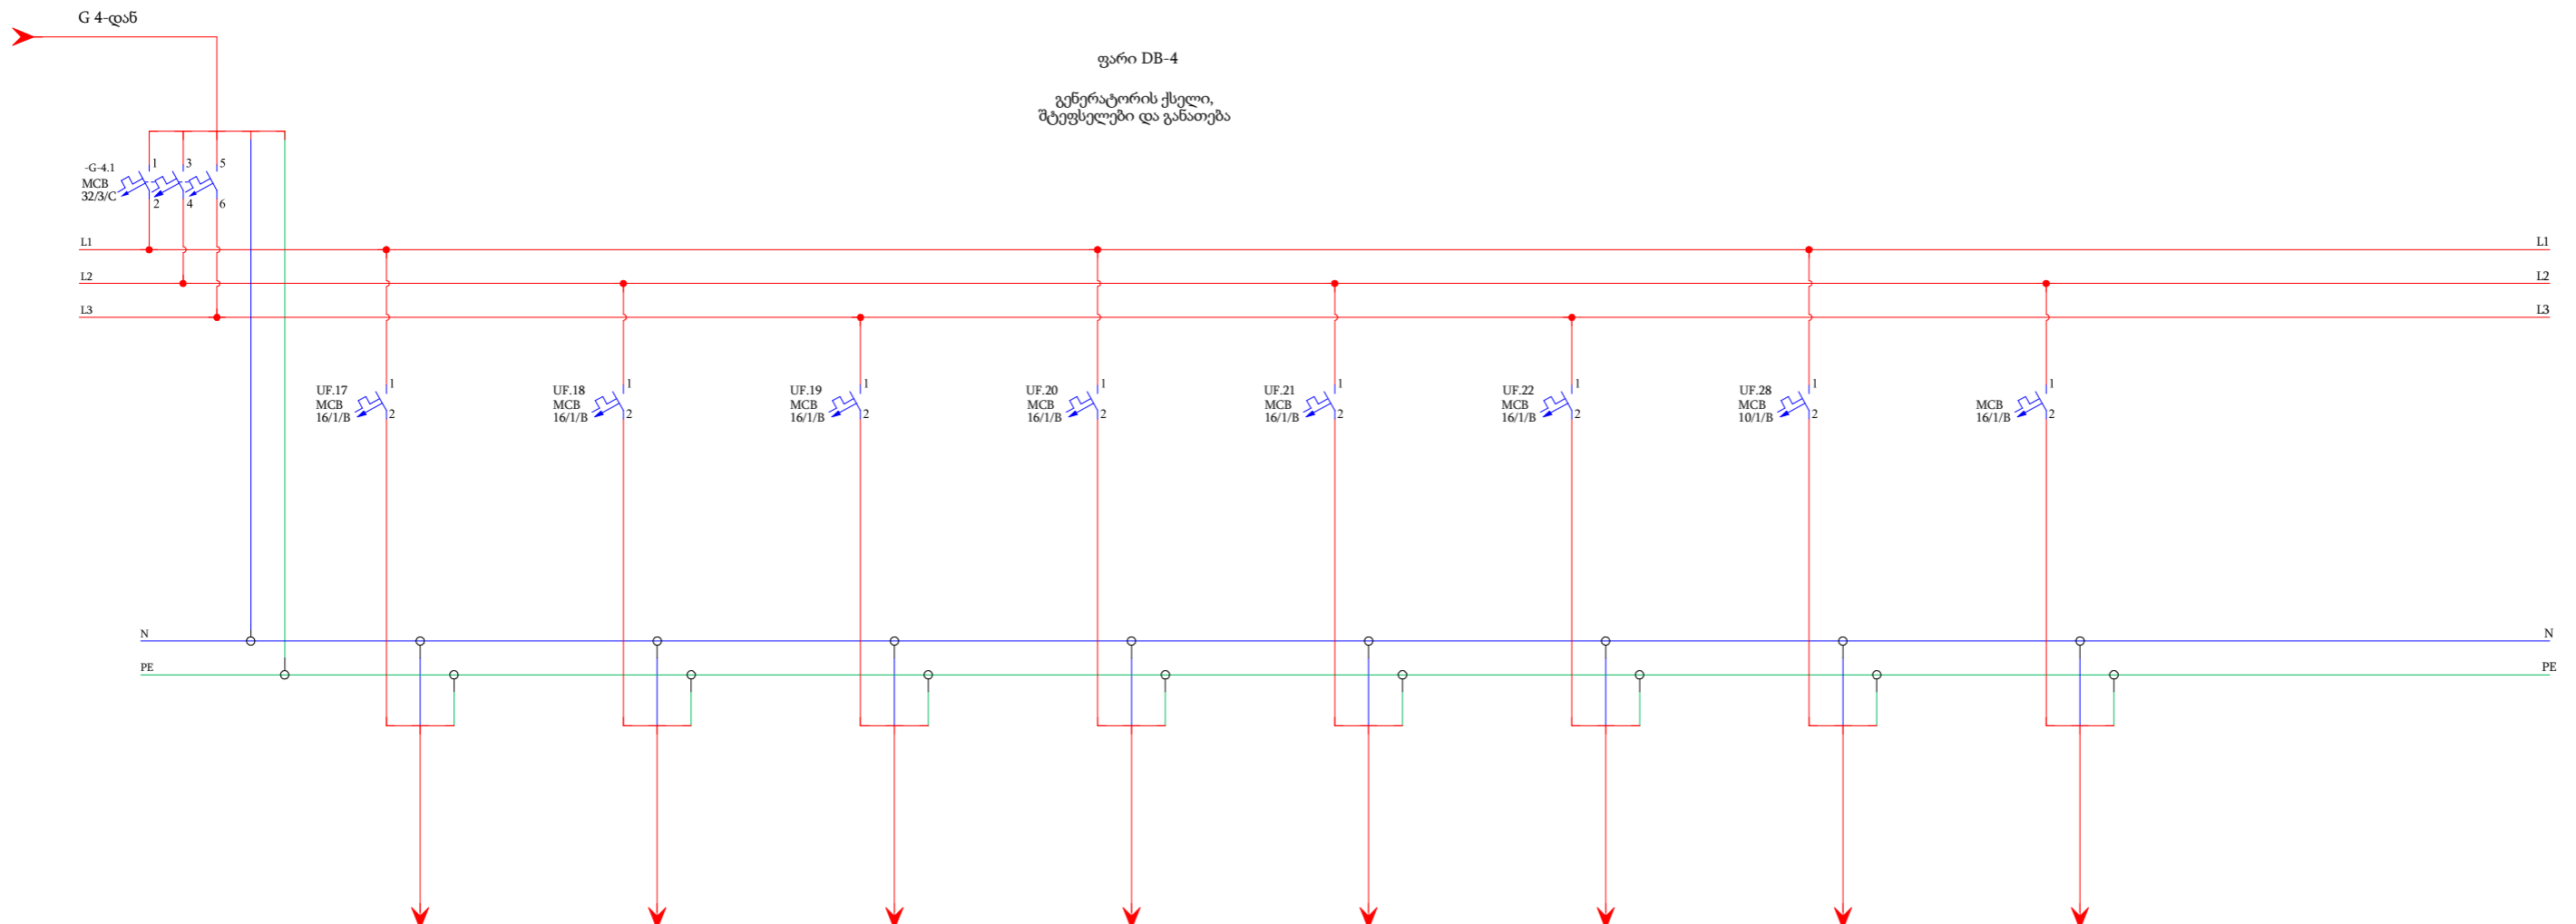

ფარი DB-4
გენერატორის ქსელი,
შტეფსელები და განათება

მარკირება	UF.17	UF.18	UF.19	UF.20	UF.21	UF.22	UF.28	
ტიპი	NYM 3X2,5mm ²	NYM 3X2,5mm ²	NYM 3X2,5mm ²	NYM 3X2,5mm ²	NYM 3X2,5mm ²	NYM 3X2,5mm ²	NYM 3X1,5mm ²	
სიმძლავრე კვტ	1,00	0,80	1,00	1,00	1,00	0,80	0,584	
დენი ა	4,34	3,48	4,34	4,34	4,34	3,48	2,54	
ელ მოძმარბლის დასახელება	სამუშაო მაგიდების შტეფსელები	სამუშაო მაგიდის შტეფსელები	სამუშაო მაგიდის შტეფსელები	სამუშაო მაგიდის შტეფსელები	სამუშაო მაგიდის შტეფსელები	სამუშაო მაგიდის შტეფსელები	ოთახების განათება	რეზერვი