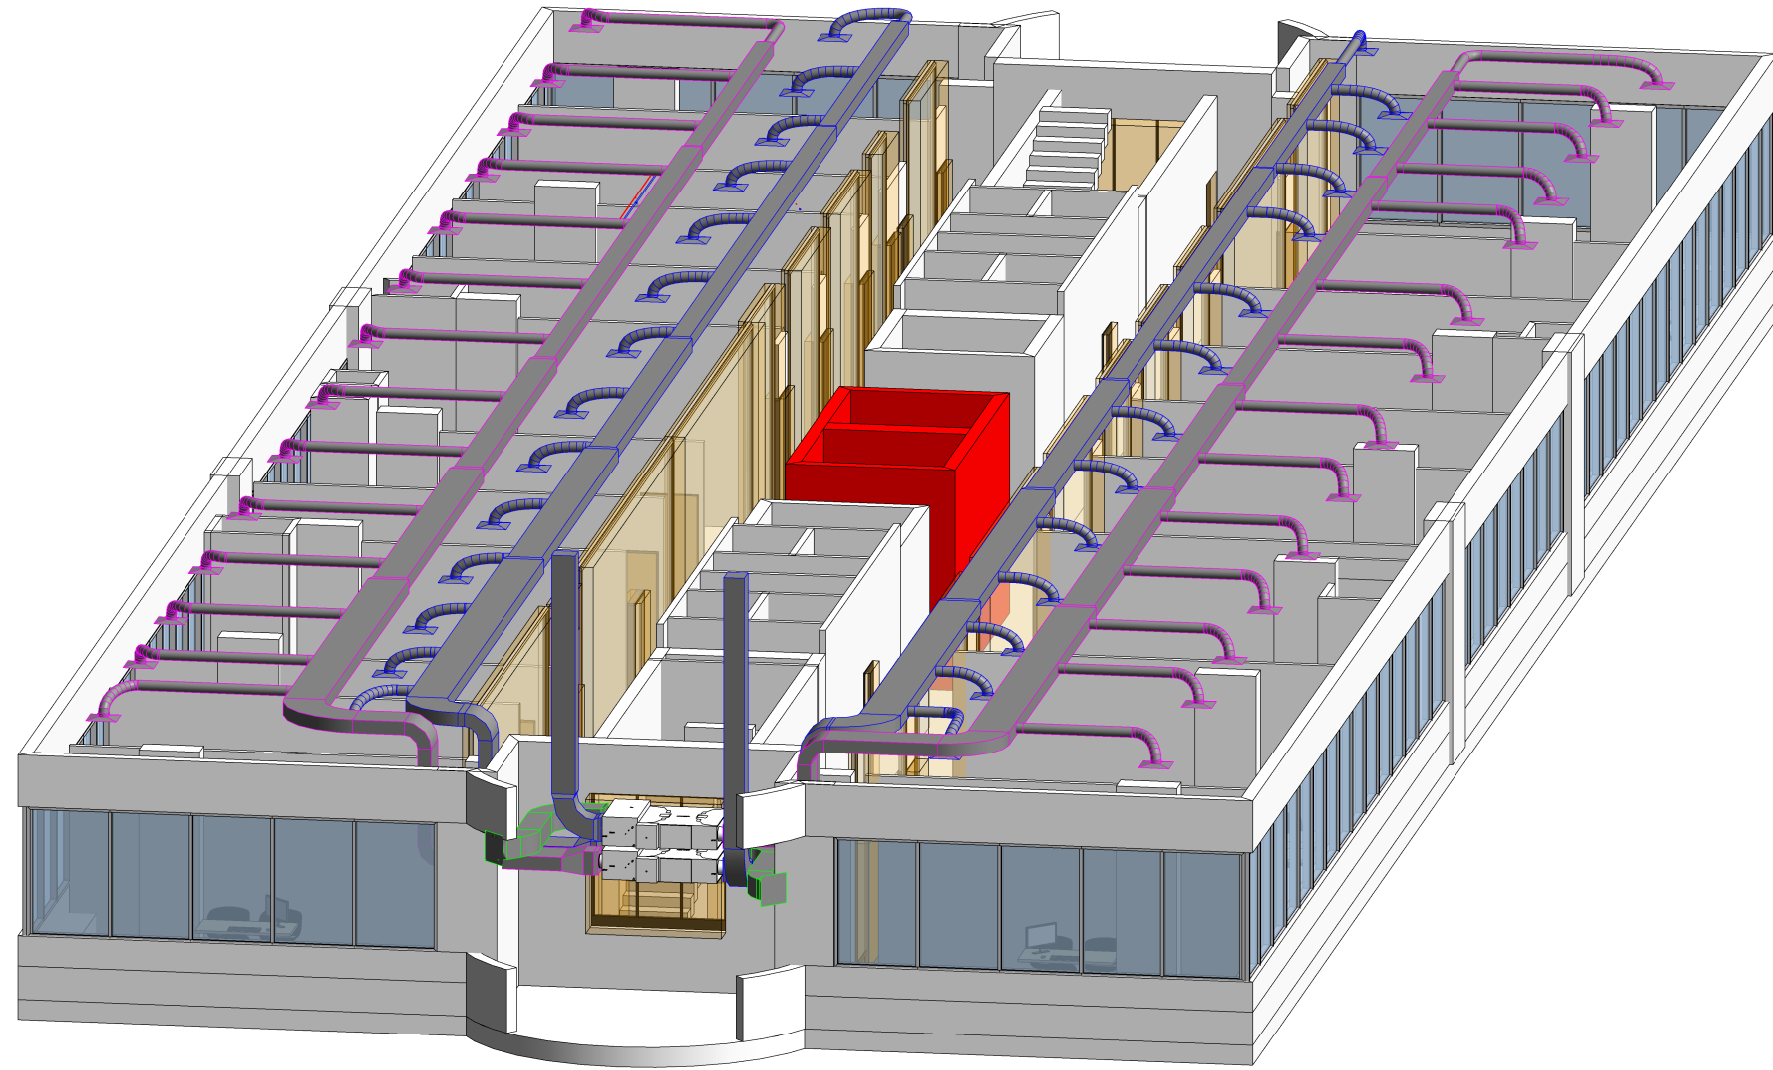

001

Scale

1 : 140

ექსპლიკაცია:

შპს "ტეს"
ს.კ 406203406

ინჟინერი:

ვ. ჯუღაშვილი

დირექტორი: