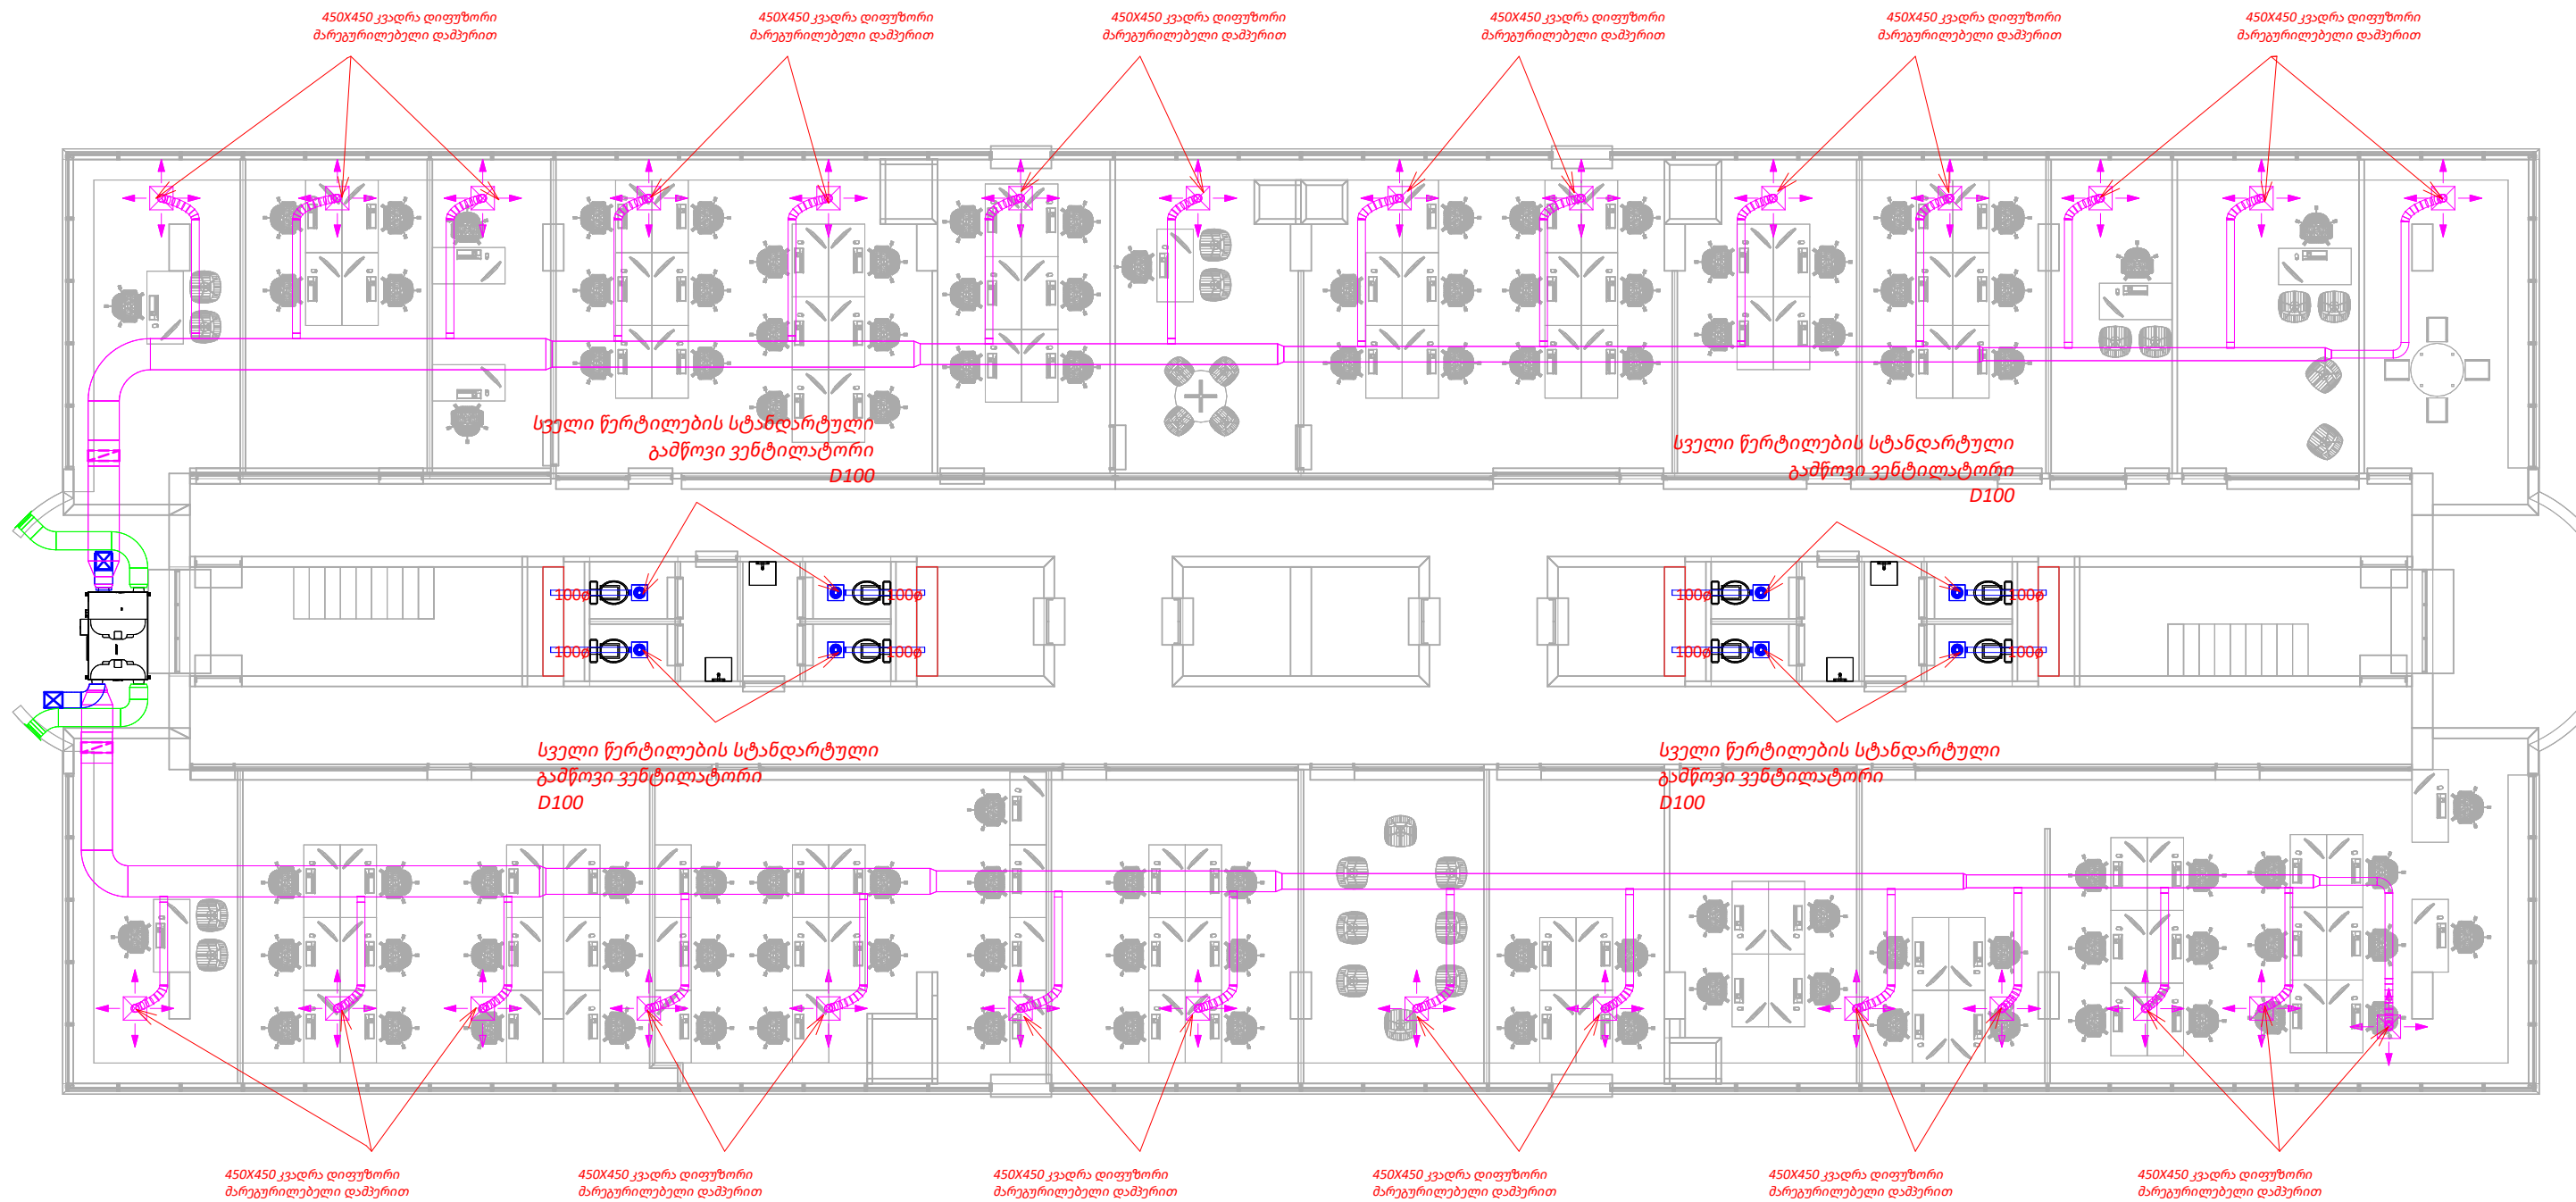

ექსპლიკაცია:

შპს "ტეს"
ს.კ 406203406

ინჟინერი:

დირექტორი:

დამკვეთი:

ვ. ცუცუაძე

ა. მჭედ

ვენტილაციის სისტემა-გატანა

რევიზია:

თარიღი:

შეიმუშავა

შეამოწმა

გ. ტურაშვილი

გ. მალრაძე

002

Scale

1 : 130