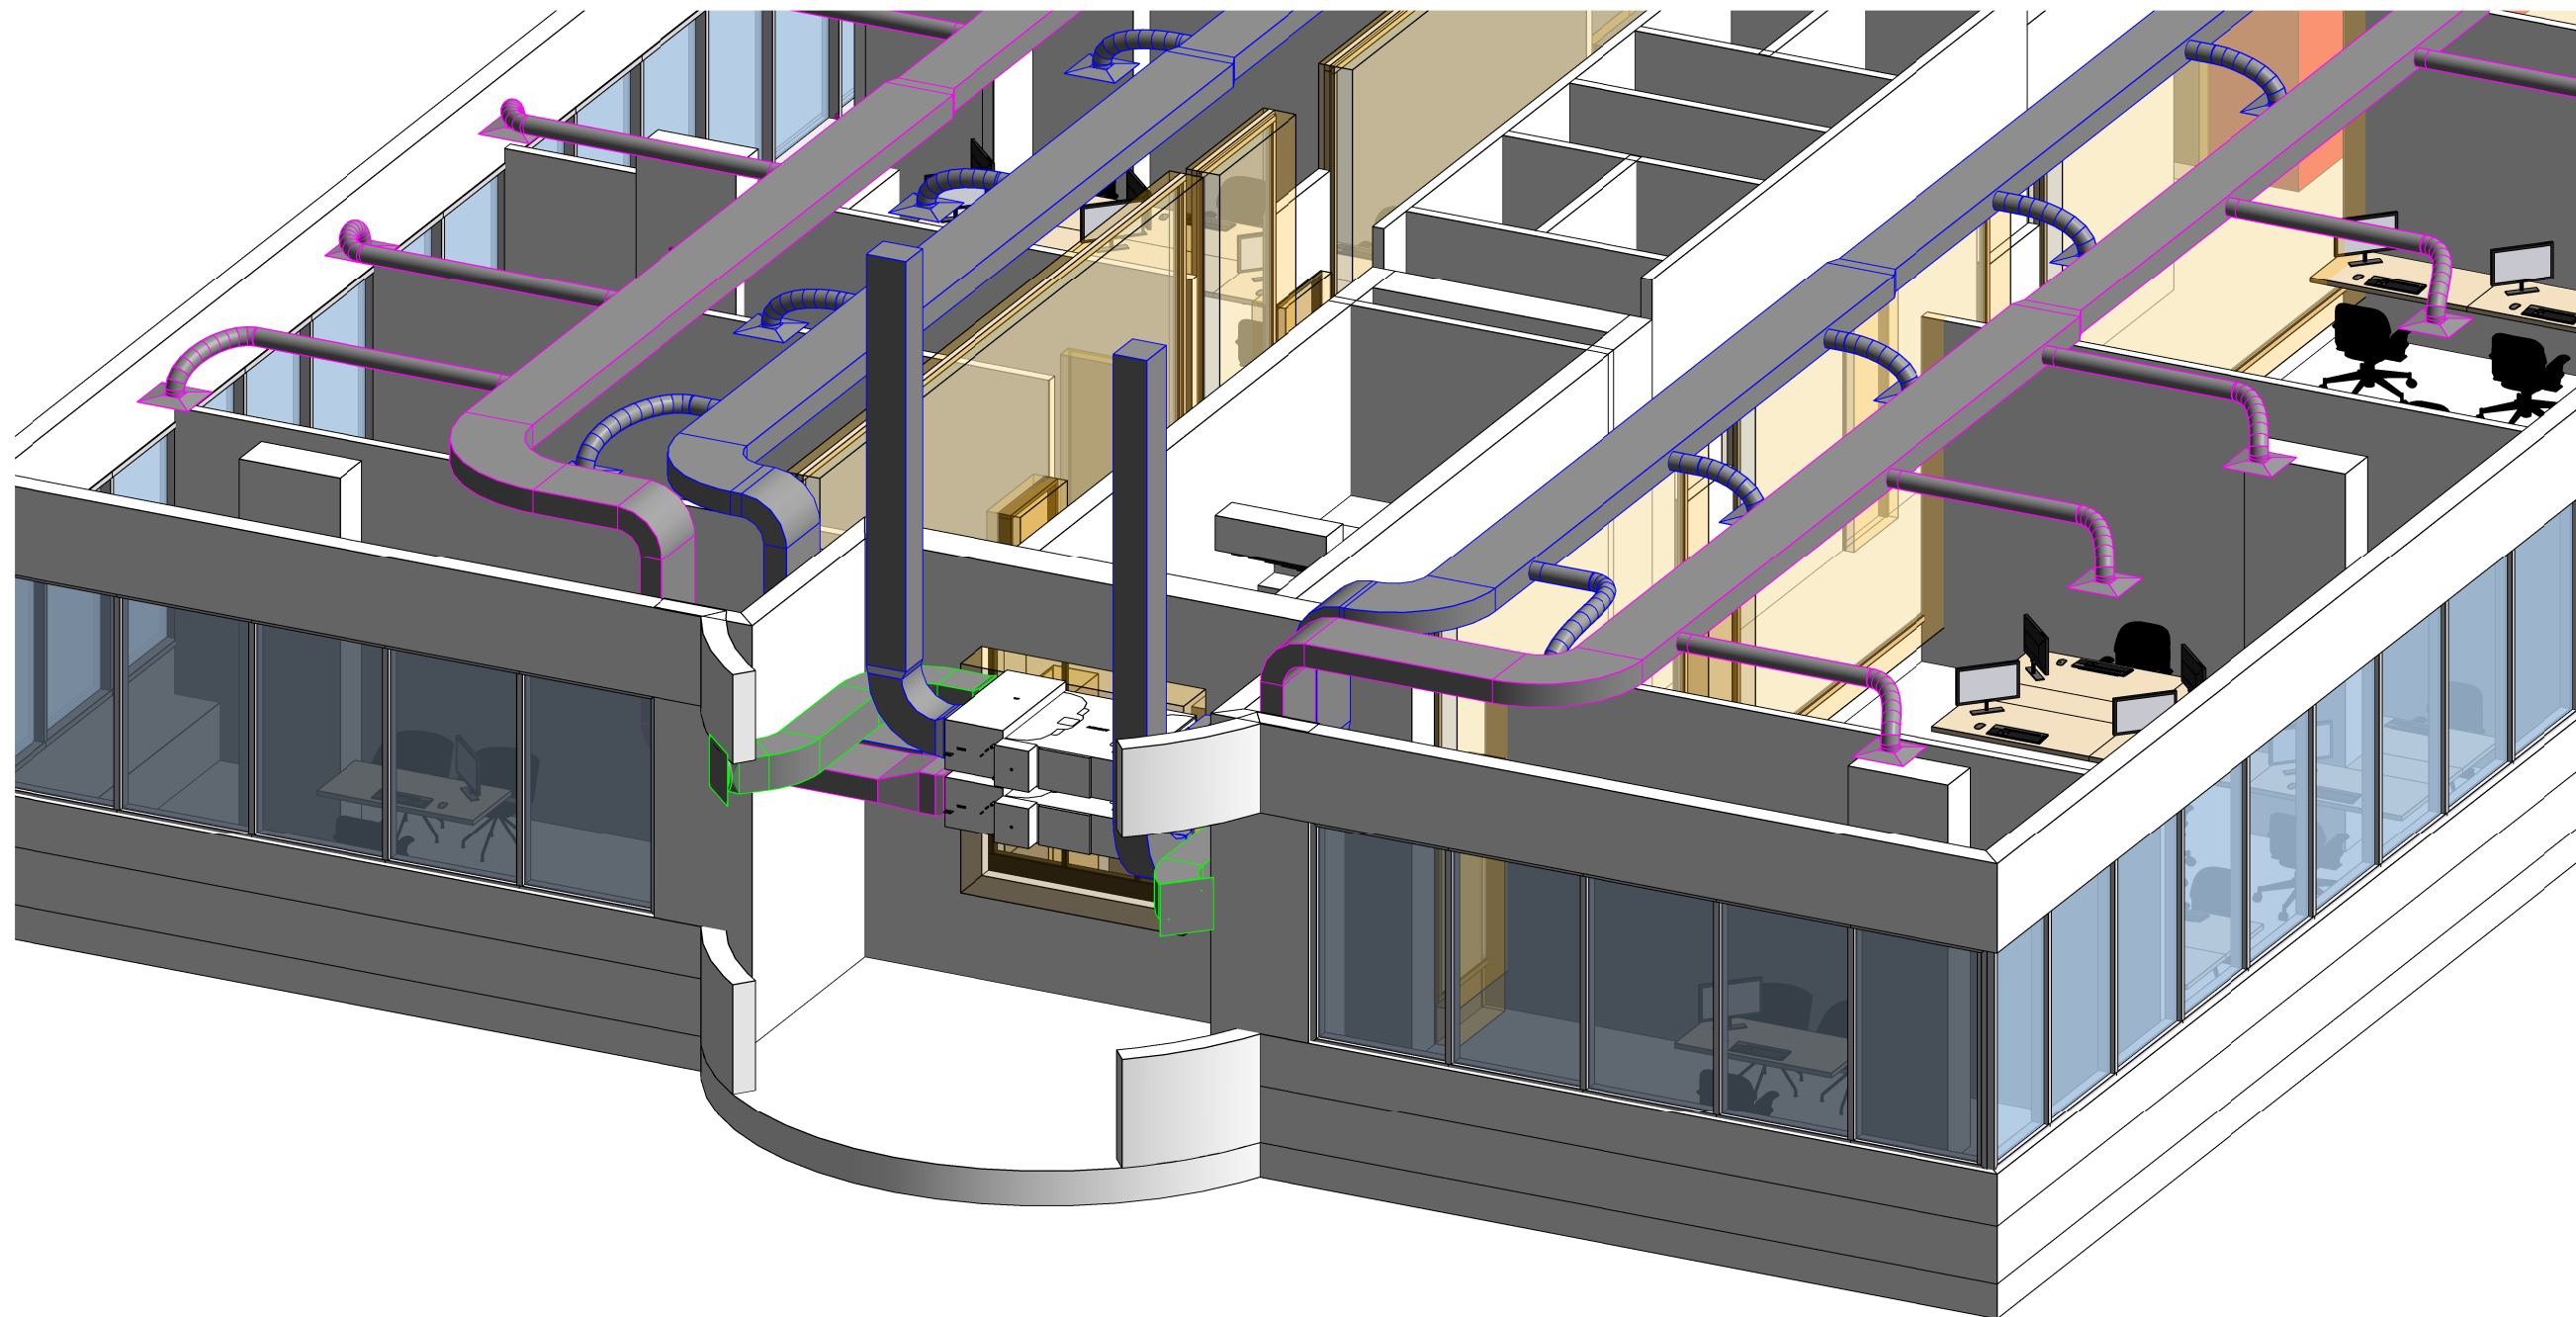

გ. მალრაძე

004

Scale

ექსპლიკაცია:

შპს "ტეს"
ს.კ 406203406

ინჟინერი:

ვ. სურგულაძე

დირექტორი: