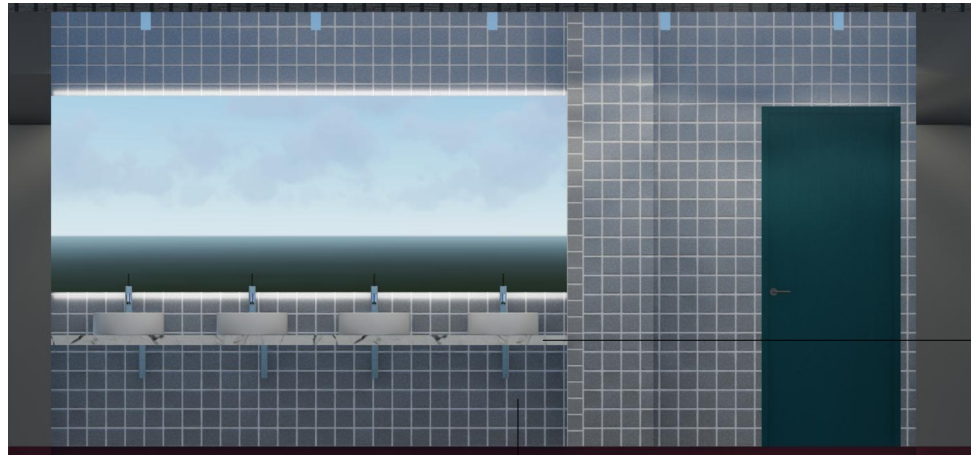

კერამიკული ფილა წითელი 20x20 8.5მ<sup>2</sup>

მაღაზია "უსანო" ან "ვიტრა"

მარმარილოს ფილა

3მ<sup>2</sup>

კერამიკული ფილა ნაცრისფერი 20x20 240მ<sup>2</sup>

მაღაზია "უსანო" ან "ვიტრა"

შეღებილი მღვ - RAL 6004

კერამიკული ფილა ყვითელი 20x20 10.95მ<sup>2</sup>  
მაღაზია "უსკანო" ან "ვიტრა"