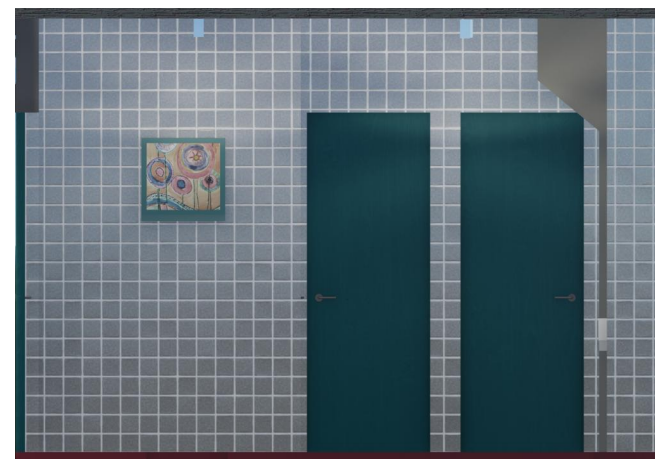

კერამიკული ფილა წითელი 20x20 8.5მ<sup>2</sup>

მაღაზია "უსანო" ან "ვიტრა"

მარმარილოს ფილა

3მ<sup>2</sup>

კერამიკული ფილა ნაცრისფერი 20x20 240მ<sup>2</sup>

მაღაზია "უსანო" ან "ვიტრა"

შეღებილი მღვ - RAL 6004

კერამიკული ფილა ყვითელი 20x20 10.95მ<sup>2</sup>  
მაღაზია "უსკანო" ან "ვიტრა"