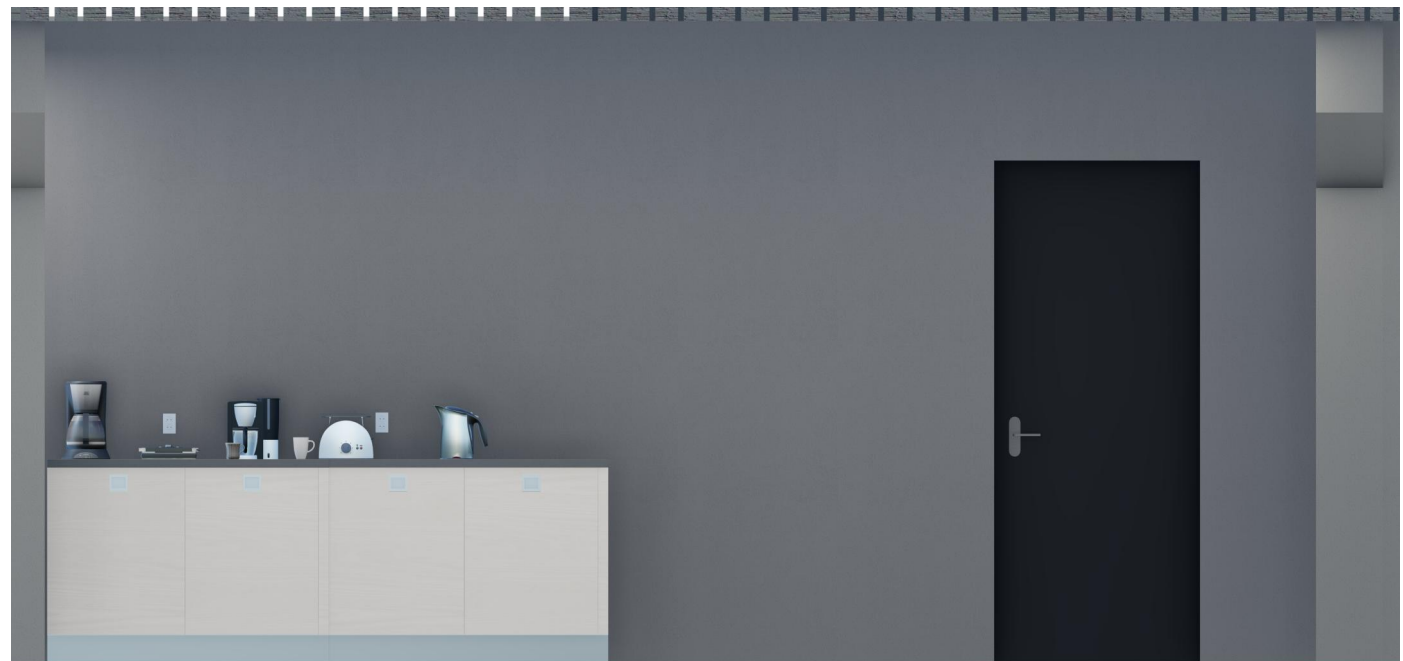

დეკორატიული კედლის პანელი 60.95 მ²  
მალაზია "რემესაიდი" ან "კოლხი ჯგუფი"

ბრანდის ქვა და შუშა

კორპო **Element Rustic 6.78²**

მამაზისი "ღანაძე"

კორპო **Kwadrat 128²**

მამაზისი "ღანაძე"

მცზ LTB Furniture Components  
RAL 6004