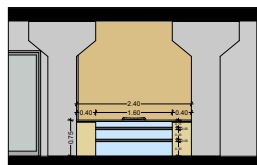

დეკორატიული კედლის პანელი 60.95 მ²  
მალაზია "რემესაიდი" ან "კოლხი ჯგუფი"

ბრანდის ქვა და შუშა

კორპო **Element Rustic 6.78²**

მამაზისი "ღანაძე"

კორპო **Kwadrat 128²**

მამაზისი "ღანაძე"

მცზ LTB Furniture Components  
RAL 6004