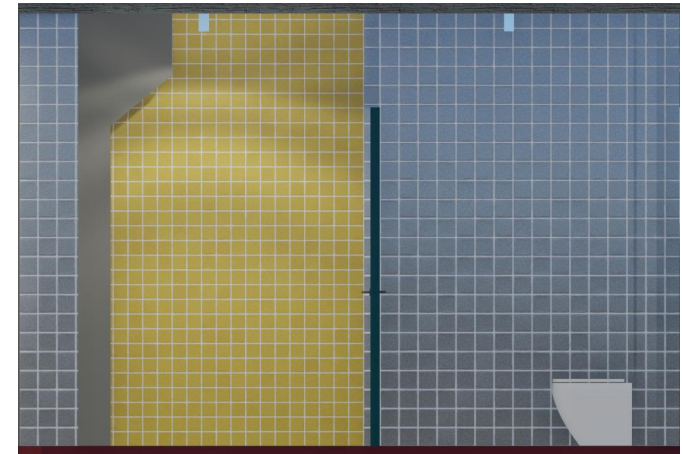

დეკორატიული კედლის პანელი 60.95 მ²  
მალაზია "რემესაიდი" ან "კოლხი ჯგუფი"

ბრანდის ქვა და შუშა

კორპო **Element Rustic 6.78²**

მამაზისი "ღანაძე"

კორპო **Kwadrat 128²**

მამაზისი "ღანაძე"

მცზ LTB Furniture Components  
RAL 6004

კერამიკული ფილა წითელი 20x20 8.5მ<sup>2</sup>

მაღაზია "უსანო" ან "ვიტრა"

მარმარილოს ფილა

3მ<sup>2</sup>

კერამიკული ფილა ნაცრისფერი 20x20 240მ<sup>2</sup>

მაღაზია "უსანო" ან "ვიტრა"

შეღებილი მღვ - RAL 6004

კერამიკული ფილა ყვითელი 20x20 10.95მ<sup>2</sup>  
მაღაზია "უსკანო" ან "ვიტრა"

მარმარილოს ფილა  
3მ<sup>2</sup>

კერამიკული ფილა ნაცრისფერი 20x20 240მ<sup>2</sup>  
მაღაზია "უსკანო" ან "ვიტრა"

შეღებილი მღვ - RAL 6004

ტერაცოს ჰინილი 104.03 მ<sup>2</sup>

მაღაზია "ღანი"

ბრილიანტის ჰერი 1130 მ<sup>2</sup>