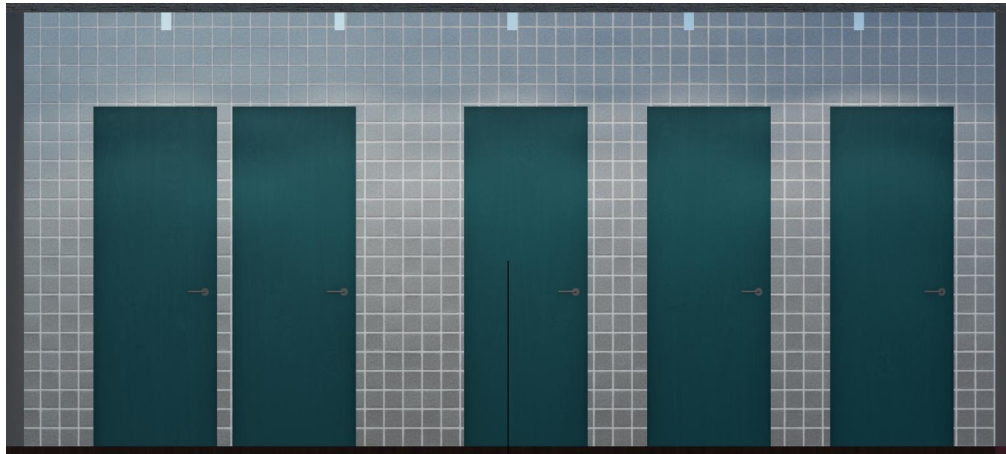

დეკორატიული კედლის პანელი 60.95 მ²  
მალაზია "რემესაიდი" ან "კოლხი ჯგუფი"

ბრანდის ქვა და შუშა

კორპო **Element Rustic 6.78²**

მამაზისი "ღანაძე"

კორპო **Kwadrat 128²**

მამაზისი "ღანაძე"

მცზ LTB Furniture Components  
RAL 6004

კერამიკული ფილა წითელი 20x20 8.5მ<sup>2</sup>

მაღაზია "უსანო" ან "ვიტრა"

მარმარილოს ფილა

3მ<sup>2</sup>

კერამიკული ფილა ნაცრისფერი 20x20 240მ<sup>2</sup>

მაღაზია "უსანო" ან "ვიტრა"

შეღებილი მღვ - RAL 6004

კერამიკული ფილა ყვითელი 20x20 10.95მ<sup>2</sup>  
მაღაზია "უსკანო" ან "ვიტრა"

მარმარილოს ფილა  
3მ<sup>2</sup>

კერამიკული ფილა ნაცრისფერი 20x20 240მ<sup>2</sup>  
მაღაზია "უსკანო" ან "ვიტრა"

შეღებილი მღვ - RAL 6004

ტერაცოს ჰინილი 104.03 მ<sup>2</sup>

მაღაზია "ღანი"

ბრილიანტის ჰერი 1130 მ<sup>2</sup>