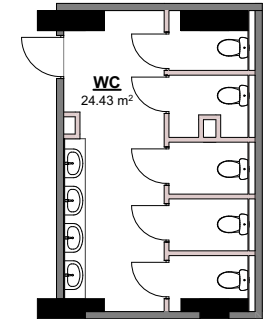

კერამიკული ფილა წითელი 20x20 8.5მ<sup>2</sup>

მაღაზია "უსანო" ან "ვიტრა"

მარმარილოს ფილა

3მ<sup>2</sup>

კერამიკული ფილა ნაცრისფერი 20x20 240მ<sup>2</sup>

მაღაზია "უსანო" ან "ვიტრა"

შეღებილი მღვ - RAL 6004

კერამიკული ფილა ყვითელი 20x20 10.95მ<sup>2</sup>  
მაღაზია "უსკანო" ან "ვიტრა"