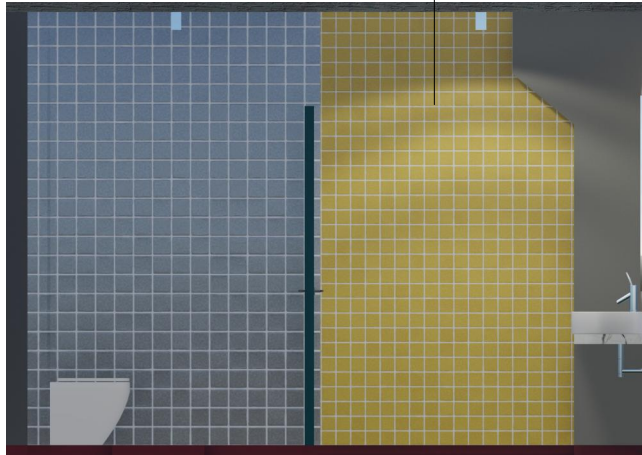

კერამიკული ფილა წითელი 20x20 8.5მ<sup>2</sup>

მაღაზია "უსანო" ან "ვიტრა"

მარმარილოს ფილა

3მ<sup>2</sup>

კერამიკული ფილა ნაცრისფერი 20x20 240მ<sup>2</sup>

მაღაზია "უსანო" ან "ვიტრა"

შეღებილი მღვ - RAL 6004

კერამიკული ფილა ყვითელი 20x20 10.95მ<sup>2</sup>  
მაღაზია "უსკანო" ან "ვიტრა"

მარმარილოს ფილა  
3მ<sup>2</sup>

კერამიკული ფილა ნაცრისფერი 20x20 240მ<sup>2</sup>  
მაღაზია "უსკანო" ან "ვიტრა"

შეღებილი მღვ - RAL 6004

ტერაცოს ჰინილი 104.03 მ<sup>2</sup>

მაღაზია "ღანი"

ბრილიანტის ჰერი 1130 მ<sup>2</sup>