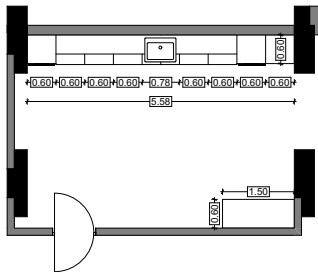

დეკორატიული კედლის პანელი 60.95 მ²  
მალაზია "რემესაიდი" ან "კოლხი ჯგუფი"

ბრანდის ქვა და შუშა

კორპო **Element Rustic 6.78²**

მამაზისი "ღანაძე"

კორპო **Kwadrat 128²**

მამაზისი "ღანაძე"

მცზ LTB Furniture Components  
RAL 6004

კერამიკული ფილა წითელი 20x20 8.5მ<sup>2</sup>

მაღაზია "უსანო" ან "ვიტრა"

მარმარილოს ფილა

3მ<sup>2</sup>

კერამიკული ფილა ნაცრისფერი 20x20 240მ<sup>2</sup>

მაღაზია "უსანო" ან "ვიტრა"

შეღებილი მღვ - RAL 6004

კერამიკული ფილა ყვითელი 20x20 10.95მ<sup>2</sup>  
მაღაზია "უსკანო" ან "ვიტრა"