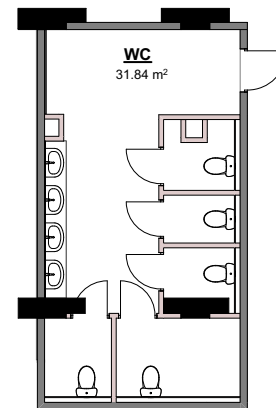

კერამიკული ფილა წითელი 20x20 8.5მ²

მაღაზია "უსანო" ან "ვიტრა"

მარმარილოს ფილა

3მ²

კერამიკული ფილა ნაცრისფერი 20x20 240მ²

მაღაზია "უსანო" ან "ვიტრა"