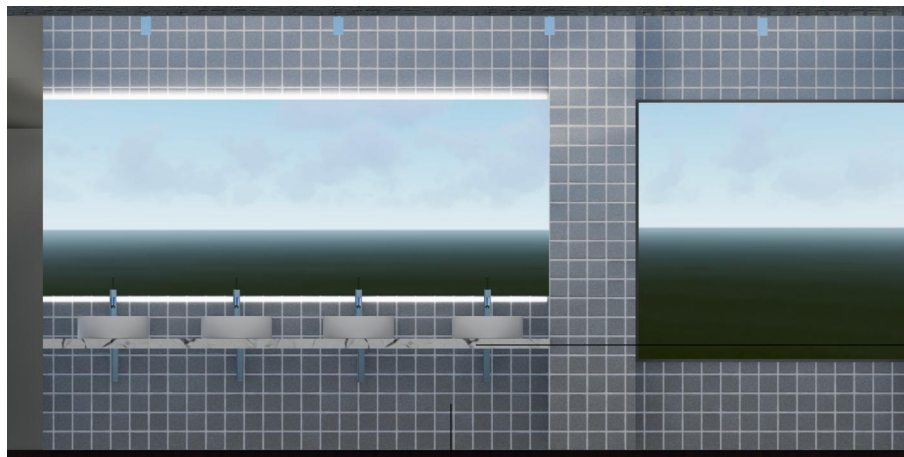

კერამიკული ფილა წითელი 20x20 8.5მ<sup>2</sup>

მაღაზია "უსანო" ან "ვიტრა"

მარმარილოს ფილა

3მ<sup>2</sup>

კერამიკული ფილა ნაცრისფერი 20x20 240მ<sup>2</sup>

მაღაზია "უსანო" ან "ვიტრა"

შეღებილი მღვ - RAL 6004

კერამიკული ფილა ყვითელი 20x20 10.95მ<sup>2</sup>  
მაღაზია "უსკანო" ან "ვიტრა"