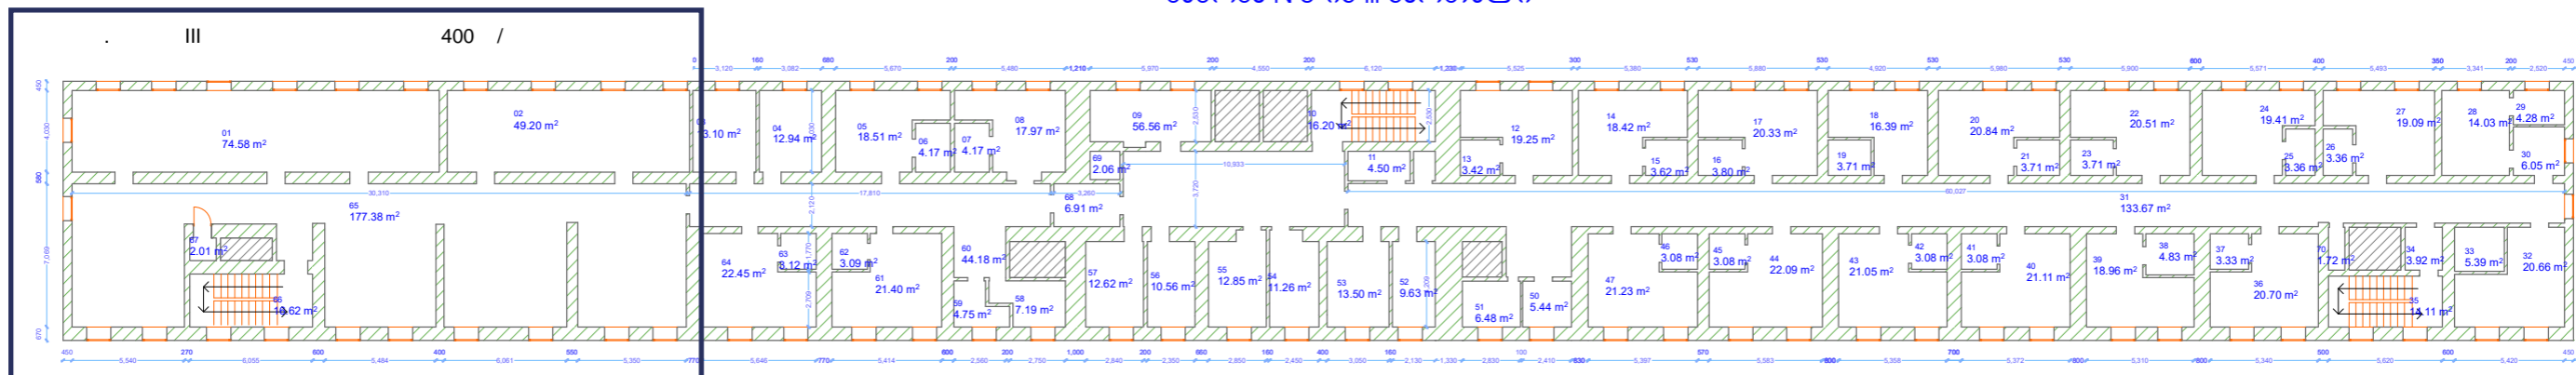

პანო №3-ის I სართული

პანო №3-ის II სართული

პანო №3-ის III სართული

პანო №3-ის IV სართული

შიდა ვართის აზომვითი ნახაზი

კომპლექსის დასახელება:	პანო №3		პანო №3		შენიშვნა
	სართ. №	სართ. ფართობი (მ²)	სართ. ფართობი (მ²)	სართ. ფართობი (მ²)	
საბჭოთა საზოგადოება ქ. ქუთაისის სამხარეო დედათა და ბავშვთა სამკურნალო დიაგნოსტიკური ცენტრი	1	1218.37	1570.87	1570.87	მასშტაბი - 1:250 თარიღი: 01.08.2018 პროექტი: იმ მათ შორის დაამუშავა: მანუა ბაგრატი
	2	1178.46	1570.87	1570.87	
	3	1197.79	1570.87	1570.87	
	4	1285.57	1570.87	1570.87	