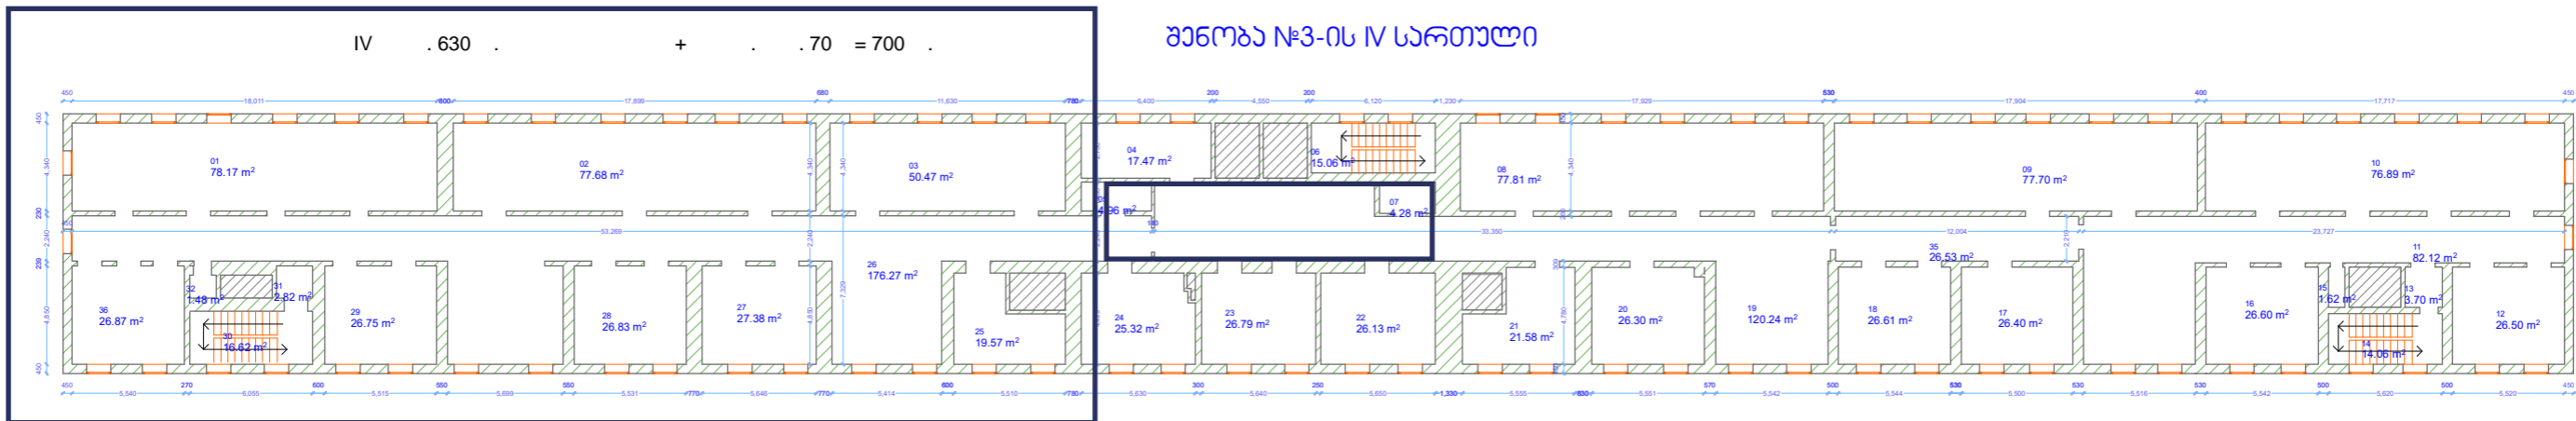

პანო №3-ის I სართული

პანო №3-ის II სართული

პანო №3-ის III სართული

პანო №3-ის IV სართული

შიდა ვართის აზომვითი ნახაზი

კომპლექსის დასახელება:	პანო №3		პანო №3		შენიშვნა
	სართ. №	სართ. ფართობი (მ²)	სართ. ფართობი (მ²)	სართ. ფართობი (მ²)	
საბჭოთა საზოგადოება ქ. ქუთაისის სამხარეო დედათა და ბავშვთა სამკურნალო დიაგნოსტიკური ცენტრი	1	1218.37	1570.87	1570.87	მასშტაბი - 1:250 თარიღი: 01.08.2018 პროექტი: იმ მათ შორის დაამუშავა: მანუა ბაგრატი
	2	1178.46	1570.87	1570.87	
	3	1197.79	1570.87	1570.87	
	4	1285.57	1570.87	1570.87	