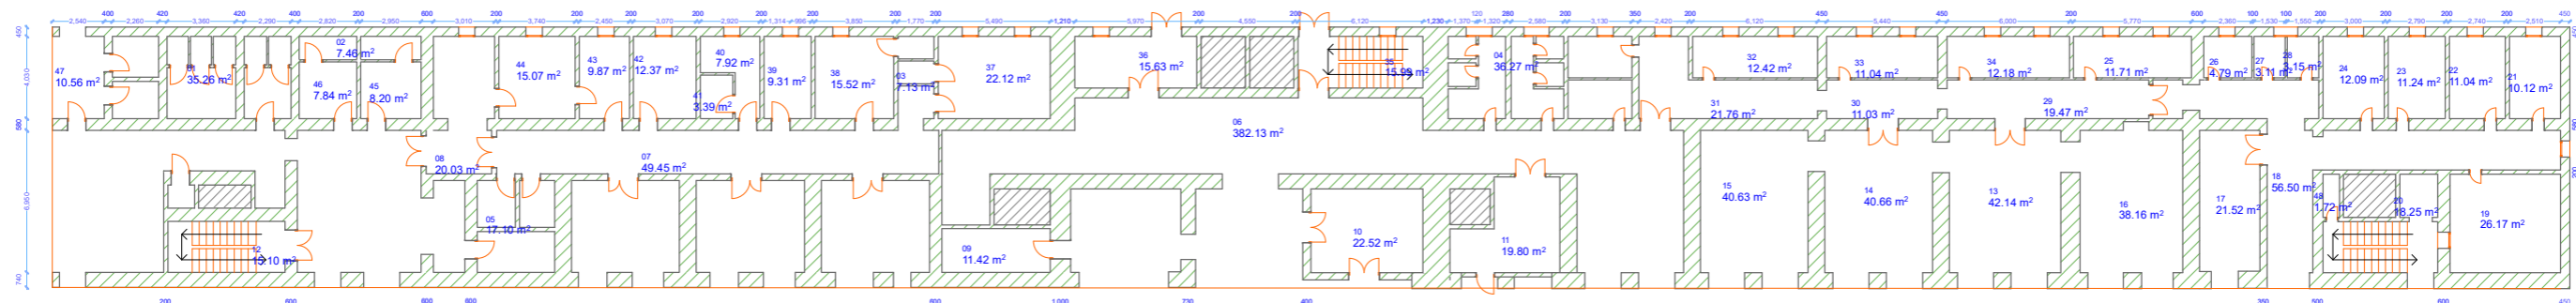

პანო №3-ის I სართული

პანო №3-ის II სართული

პანო №3-ის III სართული

პანო №3-ის IV სართული

შიდა ვართის აზომვითი ნახაზი

კომპლექსის დასახელება:	პანო №3		პანო №3		შენიშვნა
	სართ. №	სართ. ფართობი (მ²)	სართ. ფართობი (მ²)	სართ. ფართობი (მ²)	
საბჭოთა საზოგადოება ქ. ქუთაისის სამხარეო დედათა და ბავშვთა სამკურნალო დიაგნოსტიკური ცენტრი	1	1218.37	1570.87	1570.87	მასშტაბი - 1:250 თარიღი: 01.08.2018 პროექტი: იმ მათ შორის დაამუშავა: მანუა ბაგრატი
	2	1178.46	1570.87	1570.87	
	3	1197.79	1570.87	1570.87	
	4	1285.57	1570.87	1570.87	