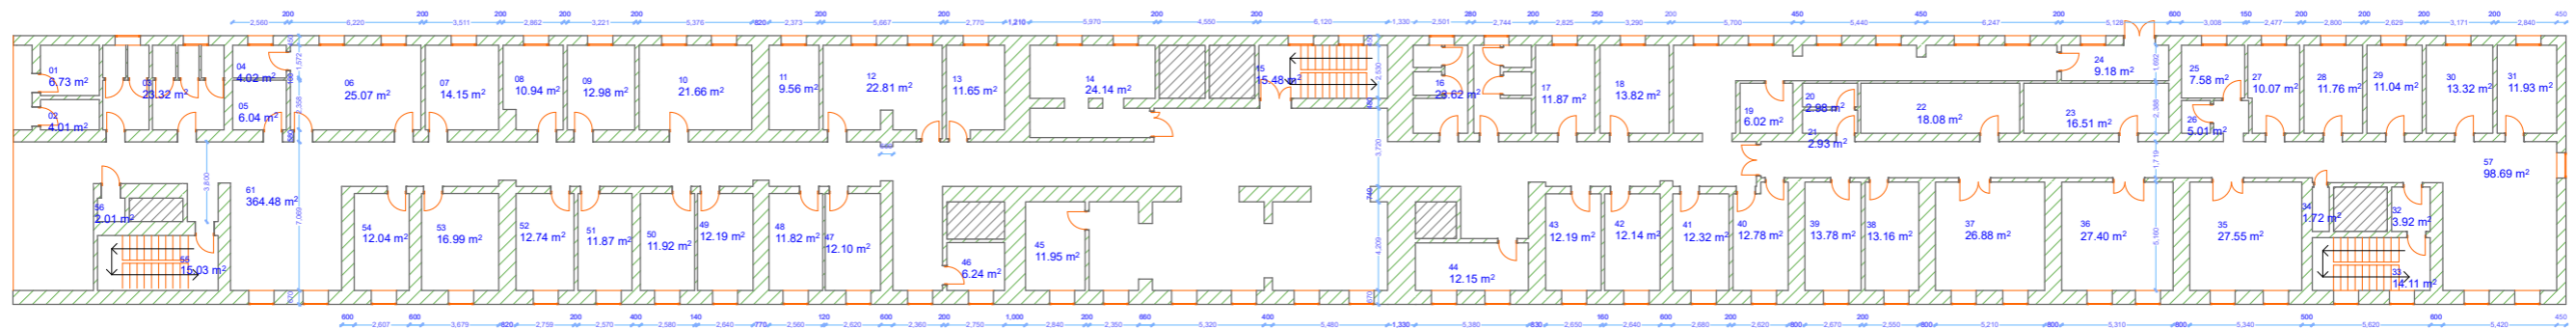

პანო №3-ის I სართული

პანო №3-ის II სართული

პანო №3-ის III სართული

პანო №3-ის IV სართული

შიდა ვართის აზომვითი ნახაზი

კომპლექსის დასახელება:	პანო №3		პანო №3		შენიშვნა
	სართ. №	სართ. ფართობი (მ²)	სართ. ფართობი (მ²)	სართ. ფართობი (მ²)	
საბჭოთა საზოგადოება ქ. ქუთაისის სამხარეო დედათა და ბავშვთა სამკურნალო დიაგნოსტიკური ცენტრი	1	1218.37	1570.87	1570.87	მასშტაბი - 1:250 თარიღი: 01.08.2018 პროექტი: იმ მათ შორის დაამუშავა: მანუა ბაგრატი
	2	1178.46	1570.87	1570.87	
	3	1197.79	1570.87	1570.87	
	4	1285.57	1570.87	1570.87	