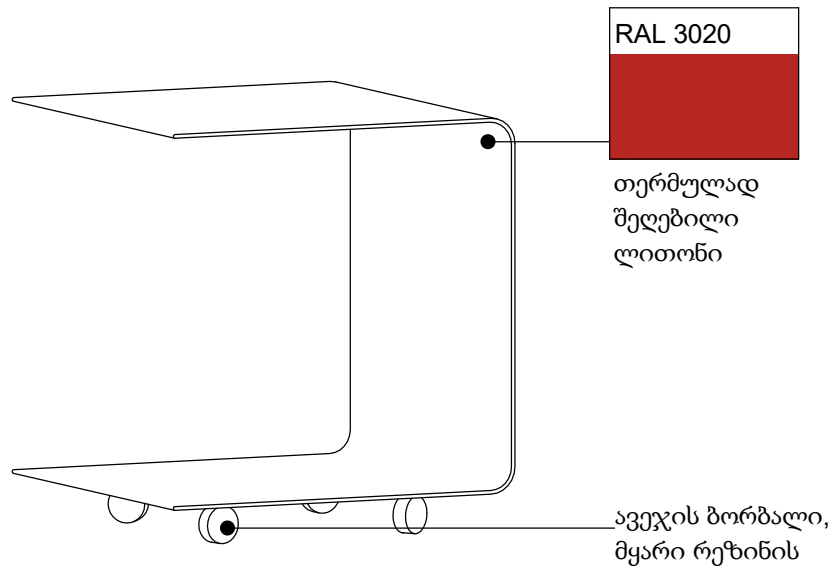

RAL 3020
თერმულად შეღებილი ლითონი

ავეჯის ბორბალი, მყარი რეზინის