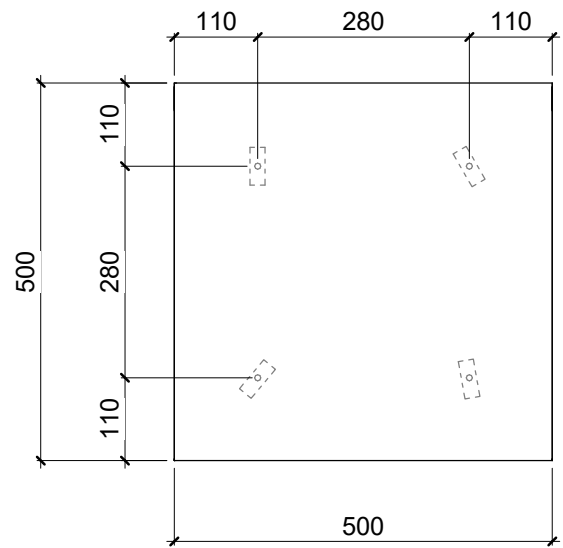

BLF-08-A - ზედხედი 1 : 10
BLF-08-A