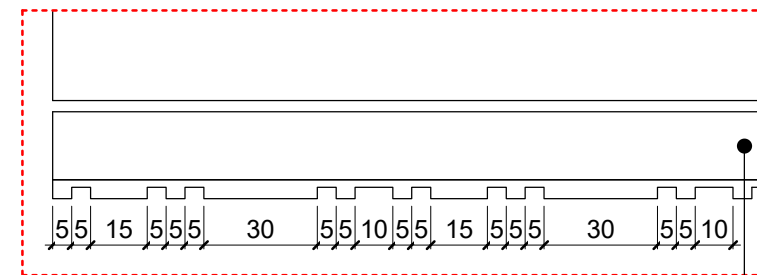

25

ფორმატი A3 მასშტაბი As indicated

ამოფრეზის პრინციპი
(შესაძლებელია ტექსტურის
ცვლილება/გამარტივება
საჭიროებიდან გამომდინარე
დიზაინერთან შეთანხმებით)

BLF-25-3 - ზედხედი 1:25
BLF-25-3, BLF-29 - სათავსი

BLF-25-3 - გვერდხედი : 25
BLF-25-3, BLF-29 - სათავსი