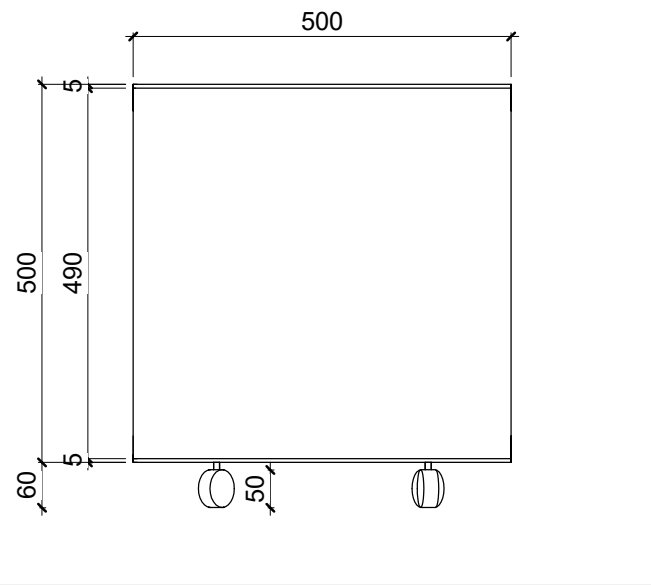

ფორმატი A3 მასშტაბი As indicated

BLF-08-A - ზედხედი 1 : 10
BLF-08-A

RAL 3020
თერმულად შეღებილი ლითონი

ავეჯის ბორბალი, მყარი რეზინის

BLF-08-A - გვერდხედი 1 : 10
BLF-08-A

BLF-08-A - წინხედი 1 : 10
BLF-08-A

		<p>ობიექტის დასახელება ბიზნეს ლაზი</p> <p>მისამართი ქავთარაძის ქუჩა თბილისი</p>	<p>დამკვეთი --</p> <p>4 : 04505355 თარიღი</p>	<p>DODO Designs</p> <p>შეასრულა მარიამ მარგველაშვილი თამარ გურგენიძე</p>	<p>ნახაზის დასახელება BLF-08-A</p> <p>რაოდენობა: x4 (1-ელ და მე-2 სართულზე)</p> <p>28</p> <p>ფორმატი A3 მასშტაბი 1 : 10</p>
--	--	---------------------------------------------------------------------------------------------	-------------------------------------------------------	------------------------------------------------------------------------------	---------------------------------------------------------------------------------------------------------------------------------