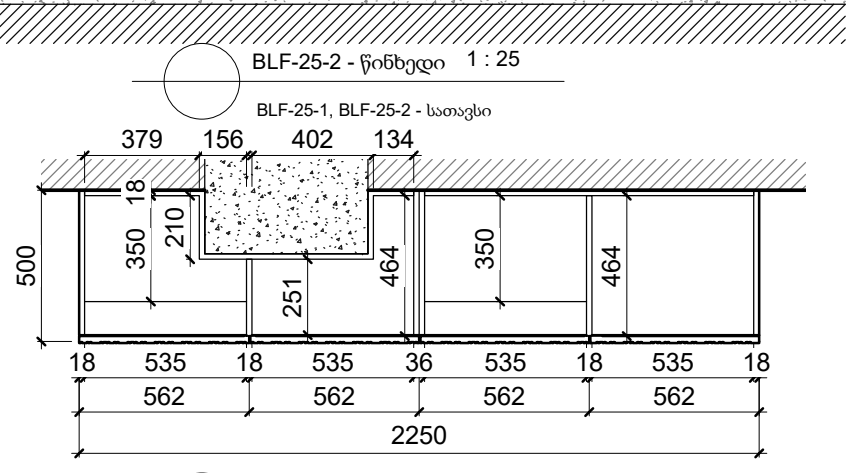

ლამინირებული დსპ-ფილა
EGGER 3ა60908

შენიშვნა:
BLF-25 - ავეჯის ზომები აუცილებელია გადამოწმდეს შემსრულებლის მიერ ადგილზე, არსებული კედლებიდან გამომდინარე.
თაროების განაწილება შესაძლებელია დაკორექტირდეს დამკვეთის სურვილისამებრ.