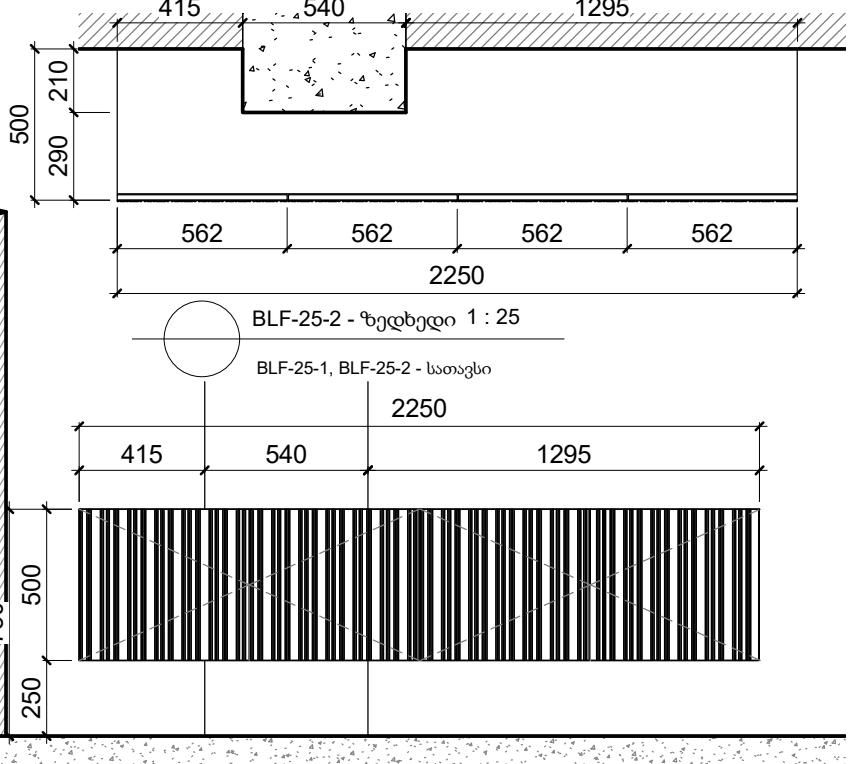

ლამინირებული დსპ-ფილა
EGGER 3ა60908

შენიშვნა:
BLF-25 - ავეჯის ზომები აუცილებელია გადამოწმდეს შემსრულებლის მიერ ადგილზე, არსებული კედლებიდან გამომდინარე.
თაროების განაწილება შესაძლებელია დაკორექტირდეს დამკვეთის სურვილისამებრ.