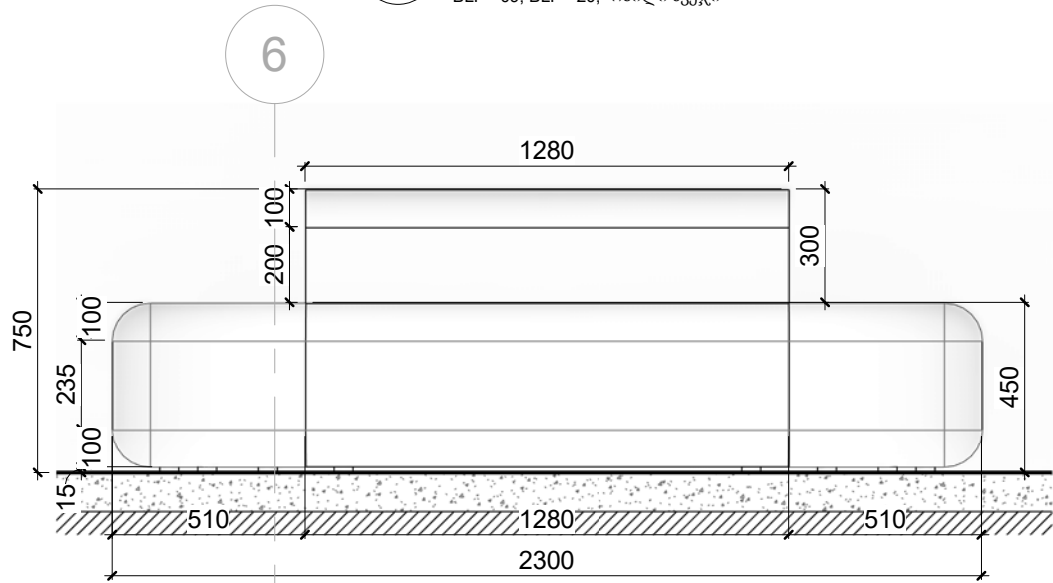

ფორმატი A3 მასშტაბი 1 : 20

BLF-09 - ზედბედი 1 : 20
BLF - 09, BLF - 20, რბილი ავეჯი

BLF-09 - წინხედი 1 : 20
BLF - 09, BLF - 20, რბილი ავეჯი

BLF-09 - გვერდხედი 1 : 20
BLF - 09, BLF - 20, რბილი ავეჯი

BLF-20 - ზედბედი 1 : 20
BLF - 09, BLF - 20, რბილი ავეჯი