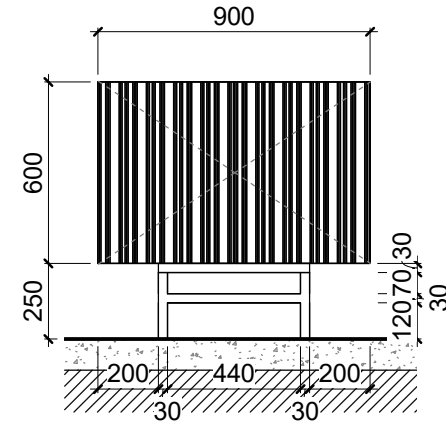

BLF-30 - წინხედი 1 : 25
BLF-30, BLF-31 - სათავსი