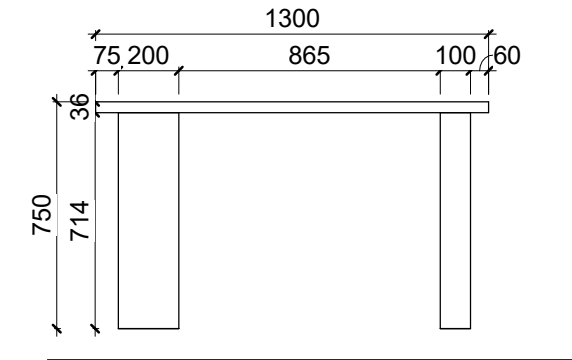

ფორმატი D6 მასშტაბი 1 : 75

BLF-24-A-1,2,3

BLF-24-B

BLF-24-A-1, 2, 3, 24-B - ზედხედი
BLF-24-A-1,2,3, 24-B - მაგიდა

BLF-24-A-1,2,3

BLF-24-B

BLF-24-A-1, 2, 3, 24-B - პორ. კრილი
BLF-24-A-1,2,3, 24-B - მაგიდა

BLF-24-A-1,2,3

BLF-24-B

BLF-24-A-1,2,3, 24-B - წინხედი
BLF-24-A-1,2,3, 24-B - მაგიდა

BLF-24-A-1,2,3

BLF-24-B

BLF-24-1,2,3, 24-B - გრძ. კრილი
BLF-24-A-1,2,3, 24-B - მაგიდა

BLF-24-A-1,2,3, 24-B - გვერდხედი
BLF-24-A-1,2,3, 24-B - მაგიდა

BLF-24-A-1,2,3, 24-B - სან. კრილი
BLF-24-A-1,2,3, 24-B - მაგიდა

თერმულად შეღებილი
ლითონის ფეხი

ობიექტის დასახელება ბიზნეს ლაზი	დამკვეთი --	DODO Designs	ნახაზის დასახელება BLF-24-A-1,2,3, 24-B - მაგიდა
მისამართი ქავთარაძის ქუჩა თბილისი	შესრულა 4 : 04505355 თარიღი	მარამ მარგველაშვილი თამარ გურგენიძე	რაოდენობა: BLF-24-A-1 x1 BLF-24-A-2 x1 BLF-24-A-3 x1 BLF-24-B x1
			22
			ფორმატი A3 მასშტაბი 1 : 25

BLF-27-A-1,2,3 - ზედხედი
BLF-27-A-1,2,3 27-B-1,2 - მაგიდა

BLF-27-A-1,2,3 - ჰორ. კრილი
BLF-27-A-1,2,3 27-B-1,2 - მაგიდა

BLF-27-A-1,2,3-წინხედი 25
BLF-27-A-1,2,3 27-B-1,2 - მაგიდა

BLF-27-A-1,2,3 - გვერდხედი
BLF-27-A-1,2,3 27-B-1,2 - მაგიდა