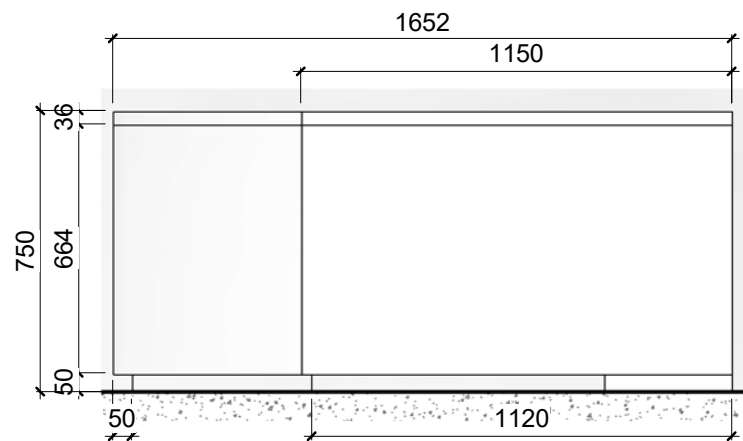

BLF-06 - ხედი 2 1 : 20
BLF-06 - მიმღების მაგიდა