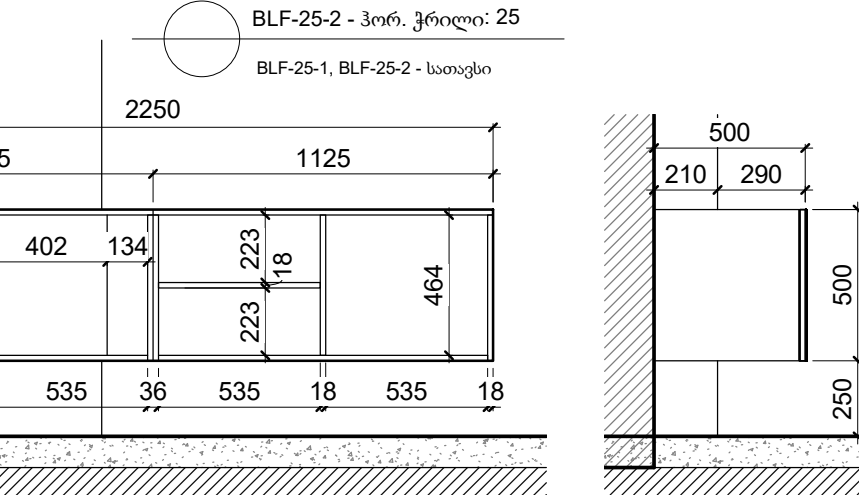

ლამინირებული დსპ-ფილა
EGGER 3ა60908

შენიშვნა:
BLF-25 - ავეჯის ზომები აუცილებელია გადამოწმდეს შემსრულებლის მიერ ადგილზე, არსებული კედლებიდან გამომდინარე.
თაროების განაწილება შესაძლებელია დაკორექტირდეს დამკვეთის სურვილისამებრ.