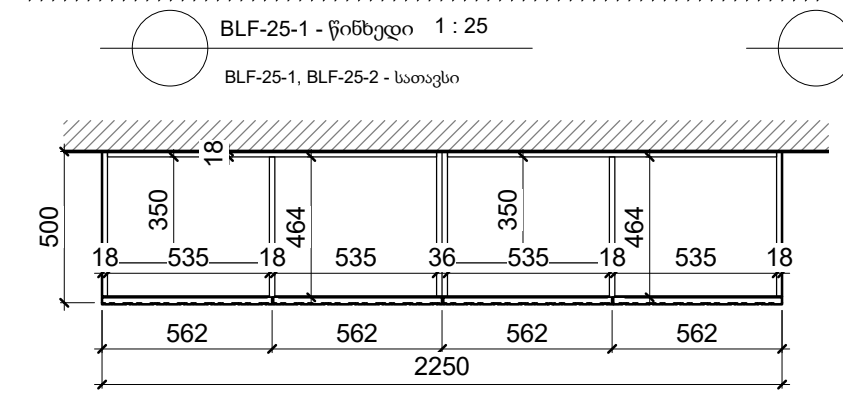

ამოფრეზის პრინციპი
(შესაძლებელია ტექსტურის ცვლილება/გამარტივება საჭიროების შემთხვევაში და დიზაინერთან შეთანხმებით)