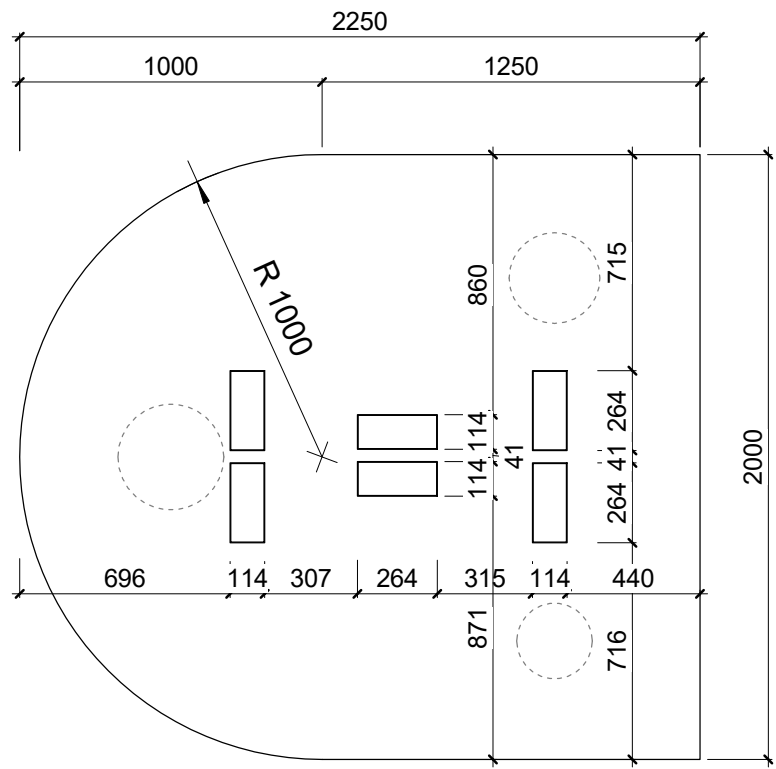

ფორმატი D6 მასშტაბი 1 : 75

BLF-24-A-1,2,3

BLF-24-B

BLF-24-A-1, 2, 3, 24-B - ზედხედი
BLF-24-A-1,2,3, 24-B - მაგიდა

BLF-24-A-1,2,3

BLF-24-B

BLF-24-A-1, 2, 3, 24-B - პორ. კრილი
BLF-24-A-1,2,3, 24-B - მაგიდა

BLF-24-A-1,2,3

BLF-27-B-1,2 - წინხედი: 25
BLF-27-A-1,2,3 27-B-1,2 - მაგიდა

BLF-27-B-1,2 - გვერდხედი
BLF-27-A-1,2,3 27-B-1,2 - მაგიდა

BLF-27-B-1,2 - გრძ. კრილი
BLF-27-A-1,2,3 27-B-1,2 - მაგიდა

BLF-27-B

თერმულად შეღებილი
ლითონის ფეხი

რაოდენობა:
BLF-27-A-1 x3
BLF-27-A-2 x3
BLF-27-A-3 x2
BLF-27-B-1 x2
BLF-27-B-2 x3

BLF-28 -ზედბედი 1 : 25
BLF - 28 - მაგიდა

BLF-28 - წინხედი 1 : 25
BLF - 28 - მაგიდა

BLF-28 - გან. კრილი 1 : 25
BLF - 28 - მაგიდა