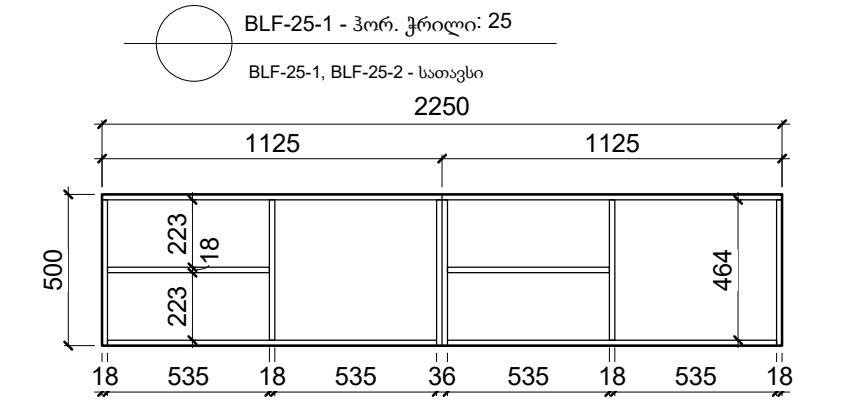

ამოფრეზის პრინციპი
(შესაძლებელია ტექსტურის ცვლილება/გამარტივება საჭიროების შემთხვევაში და დიზაინერთან შეთანხმებით)