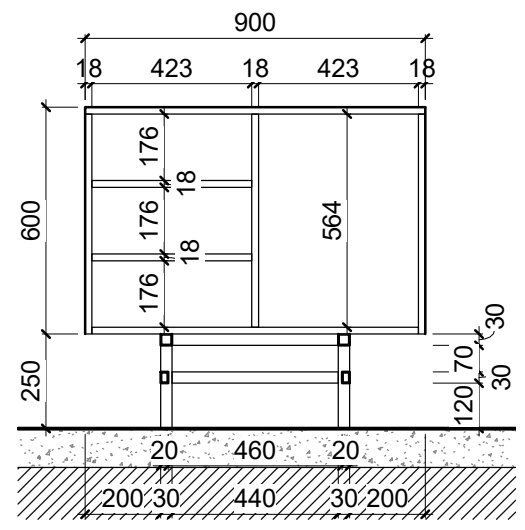

BLF-30 - გრძ. კრილი 1 : 20
BLF-30, BLF-31 - სათავსი