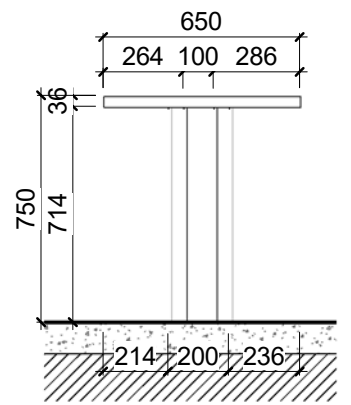

ფორმატი D6 მასშტაბი 1 : 75

BLF-24-A-1,2,3

BLF-24-B

BLF-24-A-1, 2, 3, 24-B - ზედხედი
BLF-24-A-1,2,3, 24-B - მაგიდა

BLF-24-A-1,2,3

BLF-24-B

BLF-24-A-1, 2, 3, 24-B - პორ. კრილი
BLF-24-A-1,2,3, 24-B - მაგიდა

BLF-24-A-1,2,3

BLF-24-B

BLF-24-A-1,2,3, 24-B - წინხედი
BLF-24-A-1,2,3, 24-B - მაგიდა

BLF-24-A-1,2,3

BLF-24-B

BLF-24-1,2,3, 24-B - გრძ. კრილი
BLF-24-A-1,2,3, 24-B - მაგიდა

BLF-24-A-1,2,3, 24-B - გვერდხედი
BLF-24-A-1,2,3, 24-B - მაგიდა

BLF-24-A-1,2,3, 24-B - სან. კრილი
BLF-24-A-1,2,3, 24-B - მაგიდა

თერმულად შეღებილი
ლითონის ფეხი

ობიექტის დასახელება ბიზნეს ლაზი	დამკვეთი --	DODO Designs	ნახაზის დასახელება BLF-24-A-1,2,3, 24-B - მაგიდა
მისამართი ქავთარაძის ქუჩა თბილისი	შესრულა 4 : 04505355 თარიღი	მარამ მარგველაშვილი თამარ გურგენიძე	რაოდენობა: BLF-24-A-1 x1 BLF-24-A-2 x1 BLF-24-A-3 x1 BLF-24-B x1
			22
			ფორმატი A3 მასშტაბი 1 : 25

BLF-27-A-1,2,3 - ზედხედი
BLF-27-A-1,2,3 27-B-1,2 - მაგიდა

BLF-27-A-1,2,3 - ჰორ. კრილი
BLF-27-A-1,2,3 27-B-1,2 - მაგიდა

BLF-27-A-1,2,3-წინხედი 25
BLF-27-A-1,2,3 27-B-1,2 - მაგიდა

BLF-27-A-1,2,3 - გვერდხედი
BLF-27-A-1,2,3 27-B-1,2 - მაგიდა