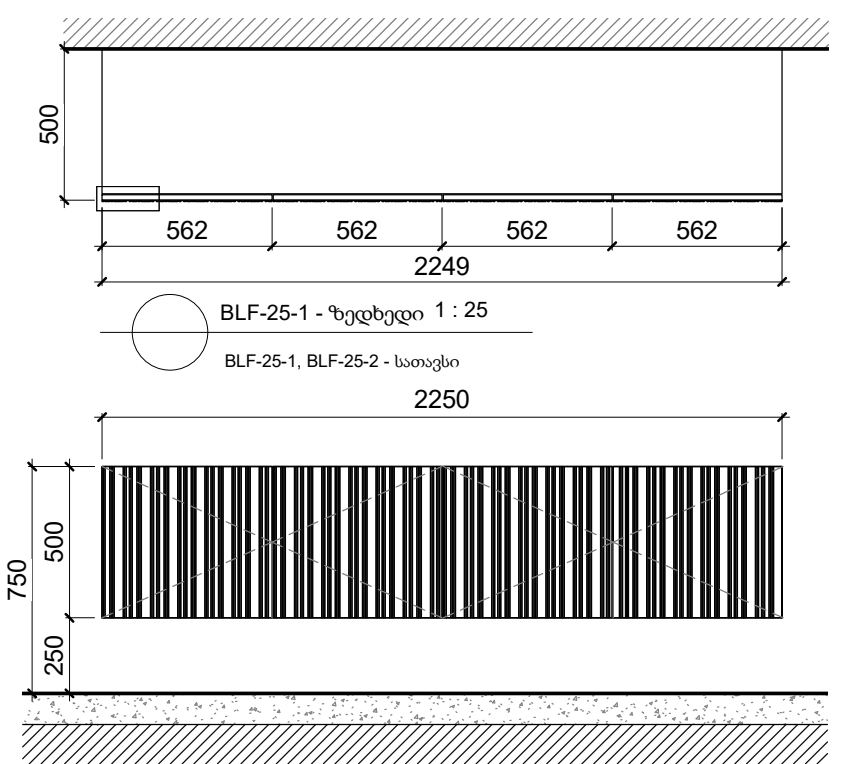

ამოფრეზის პრინციპი
(შესაძლებელია ტექსტურის ცვლილება/გამარტივება საჭიროების შემთხვევაში და დიზაინერთან შეთანხმებით)