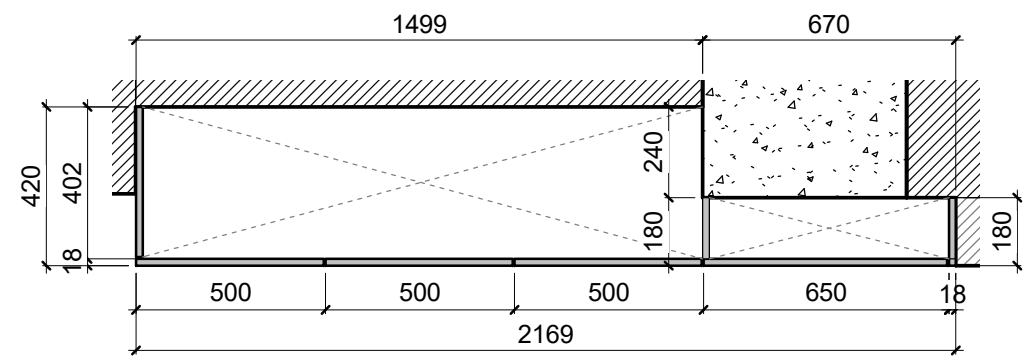

BLF-26 - გეგმა 1 : 20
BLF-26 - ჩამუნებული სათავსი მიმღებში