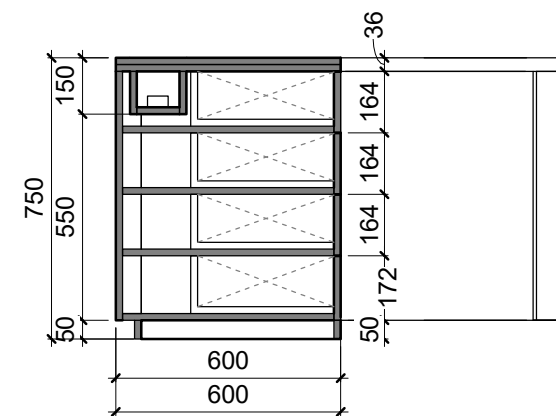

BLF-06 - ვერტ. კრილი : 20
BLF-06 - მიმღების მაგიდა

მე-2 სახითი X1