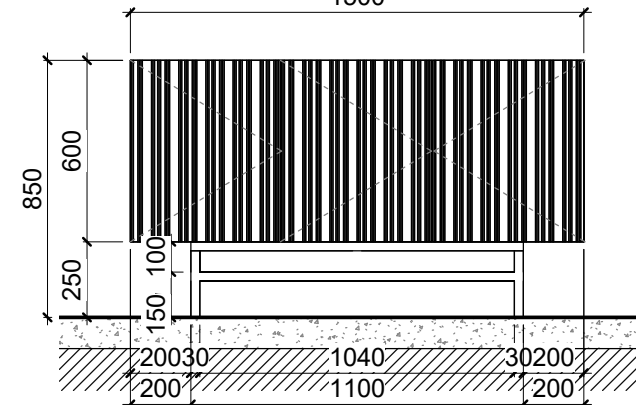

BLF-29 - გვერდხედი 1:25
BLF-25-3, BLF-29 - სათავსი

BLF-29 - წინხედი 1:25
BLF-25-3, BLF-29 - სათავსი