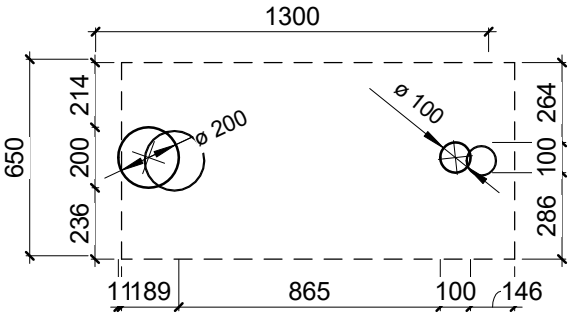

ფორმატი D6 მასშტაბი 1 : 75

BLF-24-A-1,2,3

BLF-24-B

BLF-24-A-1, 2, 3, 24-B - ზედხედი
BLF-24-A-1,2,3, 24-B - მაგიდა

BLF-24-A-1,2,3

BLF-24-B

BLF-24-A-1, 2, 3, 24-B - პორ. კრილი
BLF-24-A-1,2,3, 24-B - მაგიდა

BLF-24-A-1,2,3

BLF-24-B

BLF-24-A-1,2,3, 24-B - წინხედი
BLF-24-A-1,2,3, 24-B - მაგიდა

BLF-24-A-1,2,3

BLF-24-B

BLF-24-1,2,3, 24-B - გრძ. კრილი
BLF-24-A-1,2,3, 24-B - მაგიდა

BLF-24-A-1,2,3, 24-B - გვერდხედი
BLF-24-A-1,2,3, 24-B - მაგიდა

BLF-24-A-1,2,3, 24-B - სან. კრილი
BLF-24-A-1,2,3, 24-B - მაგიდა

თერმულად შეღებილი
ლითონის ფეხი

ობიექტის დასახელება ბიზნეს ლაზი	დამკვეთი --	DODO Designs	ნახაზის დასახელება BLF-24-A-1,2,3, 24-B - მაგიდა
მისამართი ქავთარაძის ქუჩა თბილისი	შესრულა 4 : 04505355 თარიღი	მარამ მარგველაშვილი თამარ გურგენიძე	რაოდენობა: BLF-24-A-1 x1 BLF-24-A-2 x1 BLF-24-A-3 x1 BLF-24-B x1
			22
			ფორმატი A3 მასშტაბი 1 : 25

BLF-27-A-1,2,3 - ზედხედი
BLF-27-A-1,2,3 27-B-1,2 - მაგიდა

BLF-27-A-1,2,3 - ჰორ. კრილი
BLF-27-A-1,2,3 27-B-1,2 - მაგიდა

BLF-27-A-1,2,3-წინხედი 25
BLF-27-A-1,2,3 27-B-1,2 - მაგიდა

BLF-27-A-1,2,3 - გვერდხედი
BLF-27-A-1,2,3 27-B-1,2 - მაგიდა