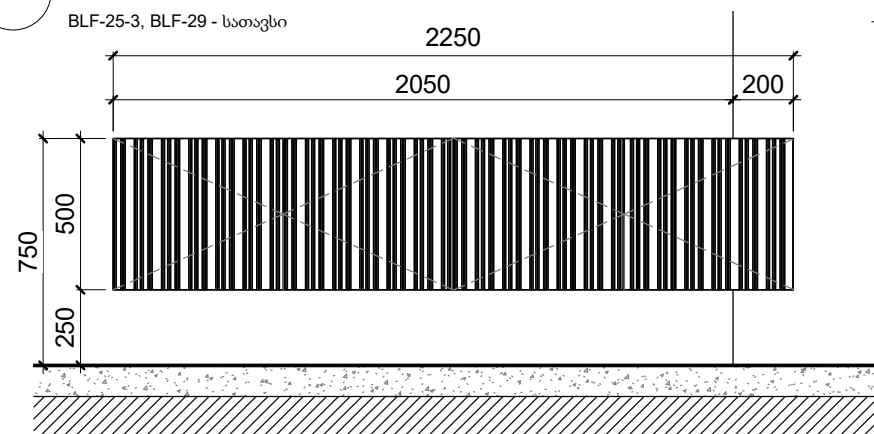

BLF-25-3 - წინხედი 1:25
BLF-25-3, BLF-29 - სათავსი

შიშველი MDF
ფილია დამუშავებული
მიკროცემენტით
ლამინირებული
დსპ-ფილა
EGGER კან0908