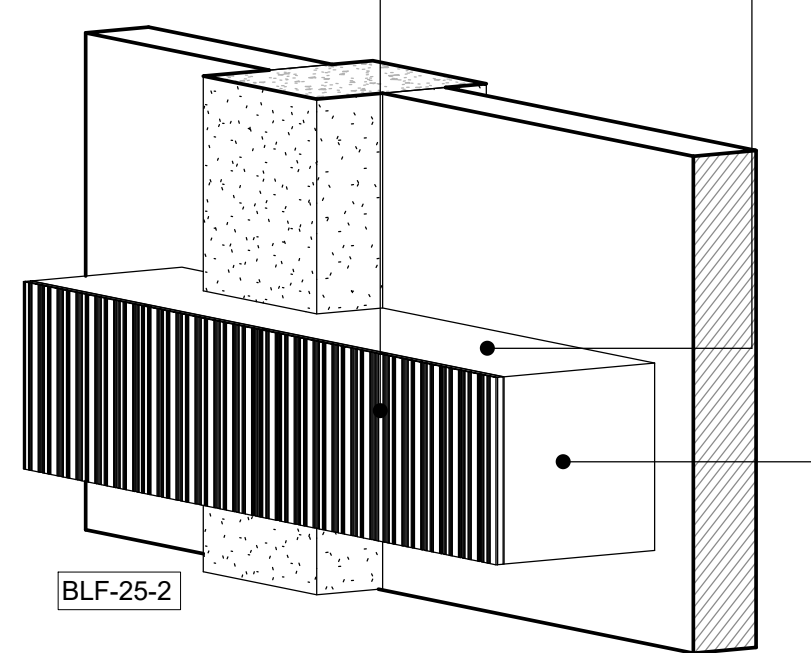

ფორმატი A3 მასშტაბი 1 : 25

ამოფრეზის პრინციპი
(შესაძლებელია ტექსტურის ცვლილება/გამარტივება საჭიროების შემთხვევაში და დიზაინერთან შეთანხმებით)

შიშველი MDF ფილია დამუშავებული მიკროცემენტით
NCS S 1002-B

ამოფრეზილი MDF ფილია დამუშავებული მიკროცემენტით
NCS S 1002-B

ლამინირებული დსპ-ფილა
EGGER 3ა60908

შენიშვნა:
BLF-25 - ავეჯის ზომები აუცილებელია გადამოწმდეს შემსრულებლის მიერ ადგილზე, არსებული კედლებიდან გამომდინარე.
თაროების განაწილება შესაძლებელია დაკორექტირდეს დამკვეთის სურვილისამებრ.