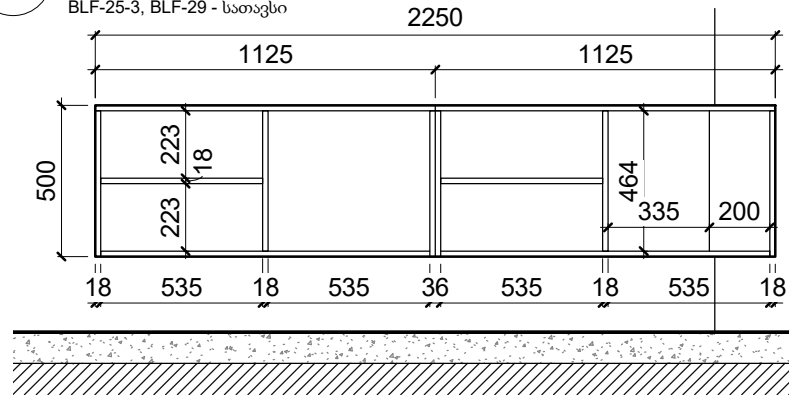

BLF-25-3 - გრძ. ჭრილი: 25
BLF-25-3, BLF-29 - სათავსი

შენიშვნა:
BLF-25 - ავეჯის ზომები აუცილებელია გადამოწმდეს
შემსრულებლის მიერ ადგილზე, არსებული
კედლებიდან გამომდინარე.
თაროების განაწილება შესაძლებელია დაკორექტირდეს
დამკვეთის სურვილისამებრ.

ობიექტის დასახელება
ბიზნეს ლაზი
მისამართი
ქავთარაძის ქუჩა
თბილისი

დამკვეთი
--
4 : 04505355
თარიღი

DODO Designs
შეასრულა მარიამ მარგველაშვილი
თამარ გურგენიძე

ნახაზის დასახელება
BLF-25-3, BLF-29 - სათავსი
რაოდენობა:
BLF-25-3 x1
BLF-29 x4
26
ფორმატი A3 მასშტაბი As indicated