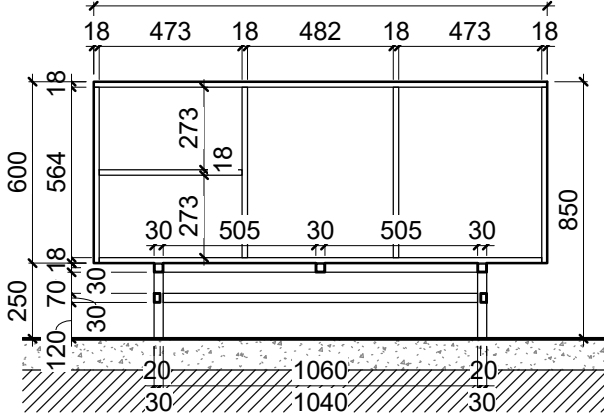

BLF-29 - გვერდხედი 1:25
BLF-25-3, BLF-29 - სათავსი