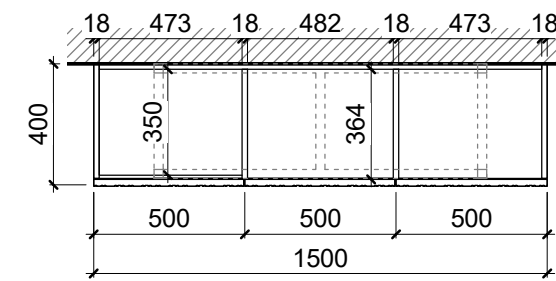

BLF-29 - ზედხედი 1:25
BLF-25-3, BLF-29 - სათავსი