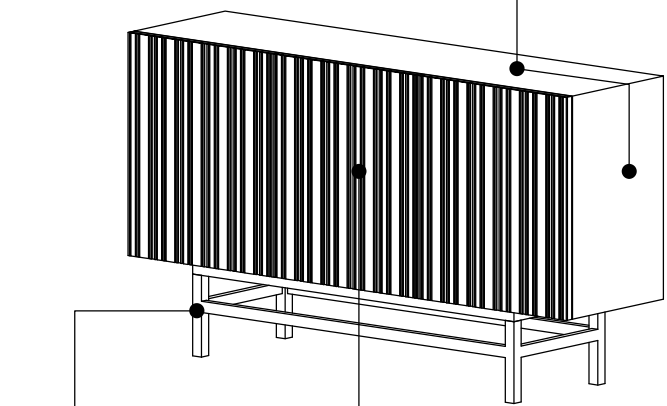

თერმულად შეღებილი
მილკვადრატის ფეხი
RAL 9011
შიშველი MDF
ფილია დამუშავებული
მიკროცემენტით