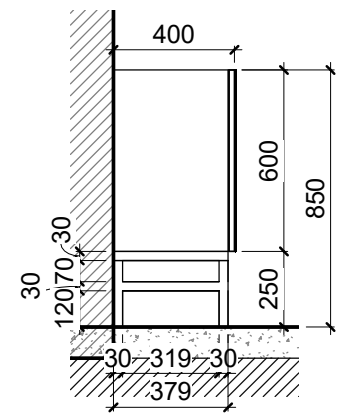

BLF-30 - გვერდხედი 1 : 25
BLF-30, BLF-31 - სათავსი