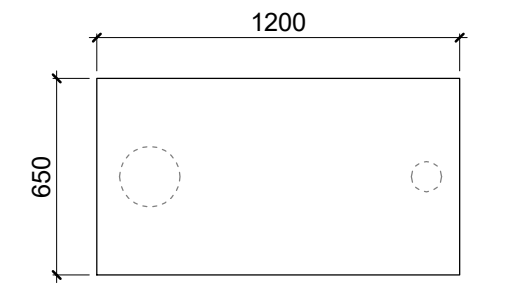

ფორმატი D6 მასშტაბი 1 : 75

BLF-24-A-1,2,3

BLF-24-B

BLF-24-A-1, 2, 3, 24-B - ზედხედი
BLF-24-A-1,2,3, 24-B - მაგიდა

BLF-24-A-1,2,3

BLF-24-B

BLF-24-A-1, 2, 3, 24-B - პორ. კრილი
BLF-24-A-1,2,3, 24-B - მაგიდა

BLF-24-A-1,2,3

BLF-27-A-1,2,3 - ზედხედი
BLF-27-A-1,2,3 27-B-1,2 - მაგიდა

BLF-27-A-1,2,3 - ჰორ. კრილი
BLF-27-A-1,2,3 27-B-1,2 - მაგიდა

BLF-27-A-1,2,3-წინხედი 25
BLF-27-A-1,2,3 27-B-1,2 - მაგიდა

BLF-27-A-1,2,3 - გვერდხედი
BLF-27-A-1,2,3 27-B-1,2 - მაგიდა

BLF-27-A-1,2,3 - გრძ. კრილი
BLF-27-A-1,2,3 27-B-1,2 - მაგიდა

BLF-27-A

თერმულად შეღებილი
ლითონის ფეხი

BLF-27-B-1,2 - ზედხედი 25
BLF-27-A-1,2,3 27-B-1,2 - მაგიდა

BLF-27-B-1,2 - ჰორ. კრილი
BLF-27-A-1,2,3 27-B-1,2 - მაგიდა