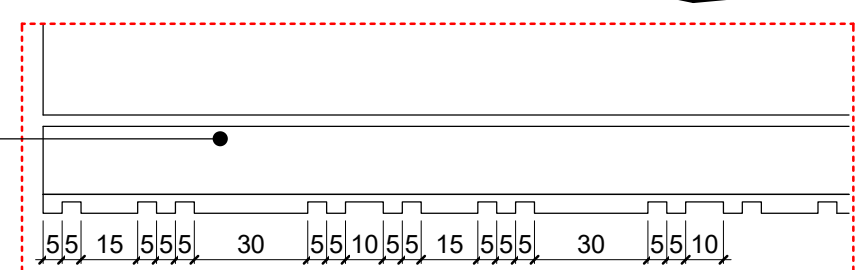

ფორმატი A3 მასშტაბი 1 : 25

ამოფრეზის პრინციპი
(შესაძლებელია ტექსტურის ცვლილება/გამარტივება საჭიროების შემთხვევაში და დიზაინერთან შეთანხმებით)

შიშველი MDF ფილია დამუშავებული მიკროცემენტით
NCS S 1002-B

ამოფრეზილი MDF ფილია დამუშავებული მიკროცემენტით
NCS S 1002-B