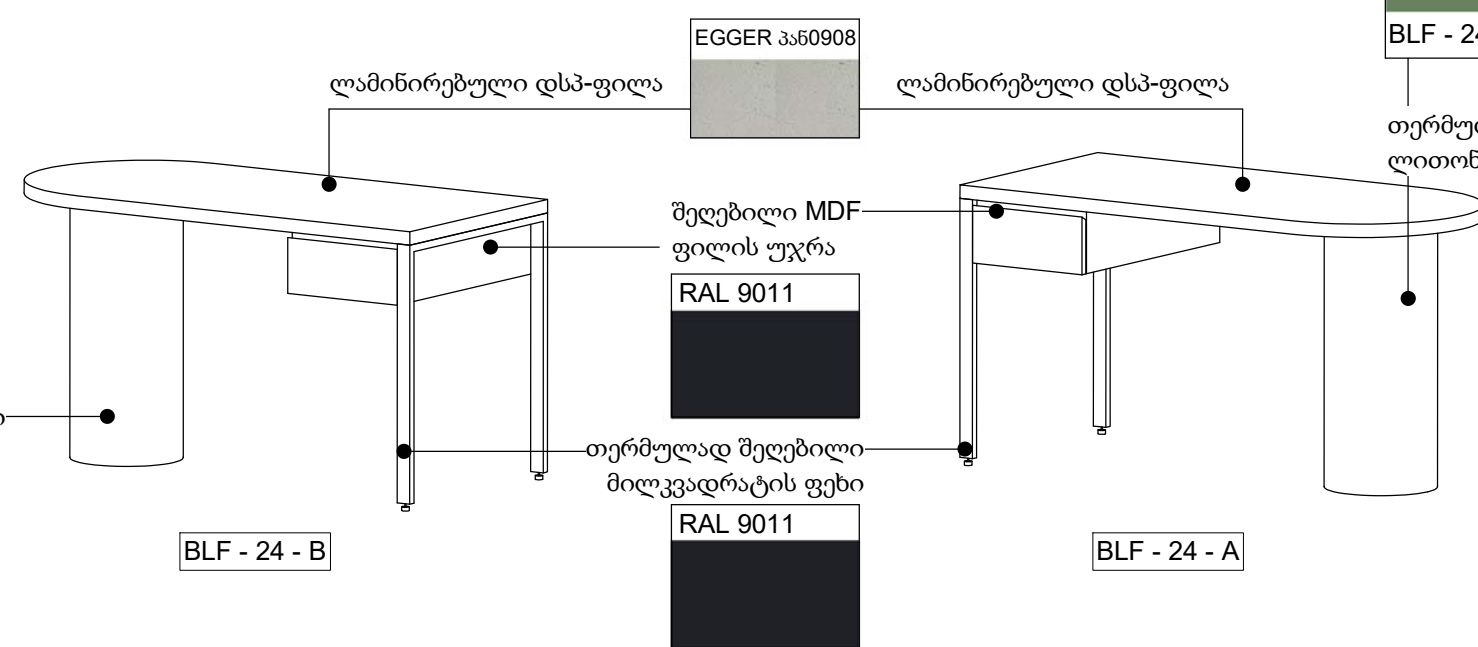

ფორმატი D6 მასშტაბი 1 : 75

BLF-24-A-1,2,3

BLF-24-B

BLF-24-A-1, 2, 3, 24-B - ზედხედი
BLF-24-A-1,2,3, 24-B - მაგიდა

BLF-24-A-1,2,3

BLF-24-B

BLF-24-A-1, 2, 3, 24-B - პორ. კრილი
BLF-24-A-1,2,3, 24-B - მაგიდა

BLF-24-A-1,2,3

BLF-24-B

BLF-24-A-1,2,3, 24-B - წინხედი
BLF-24-A-1,2,3, 24-B - მაგიდა

BLF-24-A-1,2,3

BLF-24-B

BLF-24-1,2,3, 24-B - გრძ. კრილი
BLF-24-A-1,2,3, 24-B - მაგიდა

BLF-24-A-1,2,3, 24-B - გვერდხედი
BLF-24-A-1,2,3, 24-B - მაგიდა

BLF-24-A-1,2,3, 24-B - სან. კრილი
BLF-24-A-1,2,3, 24-B - მაგიდა

თერმულად შეღებილი
ლითონის ფეხი

ობიექტის დასახელება ბიზნეს ლაზი	დამკვეთი --	DODO Designs	ნახაზის დასახელება BLF-24-A-1,2,3, 24-B - მაგიდა
მისამართი ქავთარაძის ქუჩა თბილისი	შესრულა 4 : 04505355 თარიღი	მარამ მარგველაშვილი თამარ გურგენიძე	რაოდენობა: BLF-24-A-1 x1 BLF-24-A-2 x1 BLF-24-A-3 x1 BLF-24-B x1
			22
			ფორმატი A3 მასშტაბი 1 : 25

BLF-27-A-1,2,3 - ზედხედი
BLF-27-A-1,2,3 27-B-1,2 - მაგიდა

BLF-27-A-1,2,3 - ჰორ. კრილი
BLF-27-A-1,2,3 27-B-1,2 - მაგიდა

BLF-27-A-1,2,3-წინხედი 25
BLF-27-A-1,2,3 27-B-1,2 - მაგიდა

BLF-27-A-1,2,3 - გვერდხედი
BLF-27-A-1,2,3 27-B-1,2 - მაგიდა