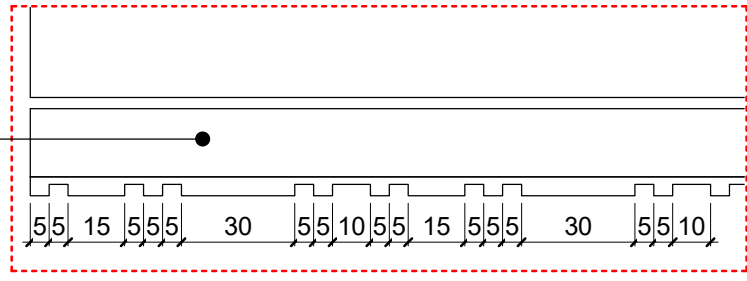

შიშველი MDF ფილია დამუშავებული მიკროცემენტით

NCS S 1002-B

NCS S 1002-B

ამოფრეზილი MDF ფილია დამუშავებული მიკროცემენტით

შენიშვნა:
თაროების განაწილება შესაძლებელია დაკორექტირდეს დამკვეთის სურვილისამებრ.

ობიექტის დასახელება
ბიზნეს ლაზი

მისამართი
ქავთარაძის ქუჩა
თბილისი

დამკვეთი
--

შეკვეთის კოდი
4 : 04505355

თარიღი

DODO Designs

შეასრულა მარიამ მარგველაშვილი
თამარ გურგენიძე

ნახაზის დასახელება
BLF-30, BLF-31 - სათავსი

რაოდენობა:
BLF-30 x1
BLF-31 x1

27

ფორმატი A3 მასშტაბი As indicated