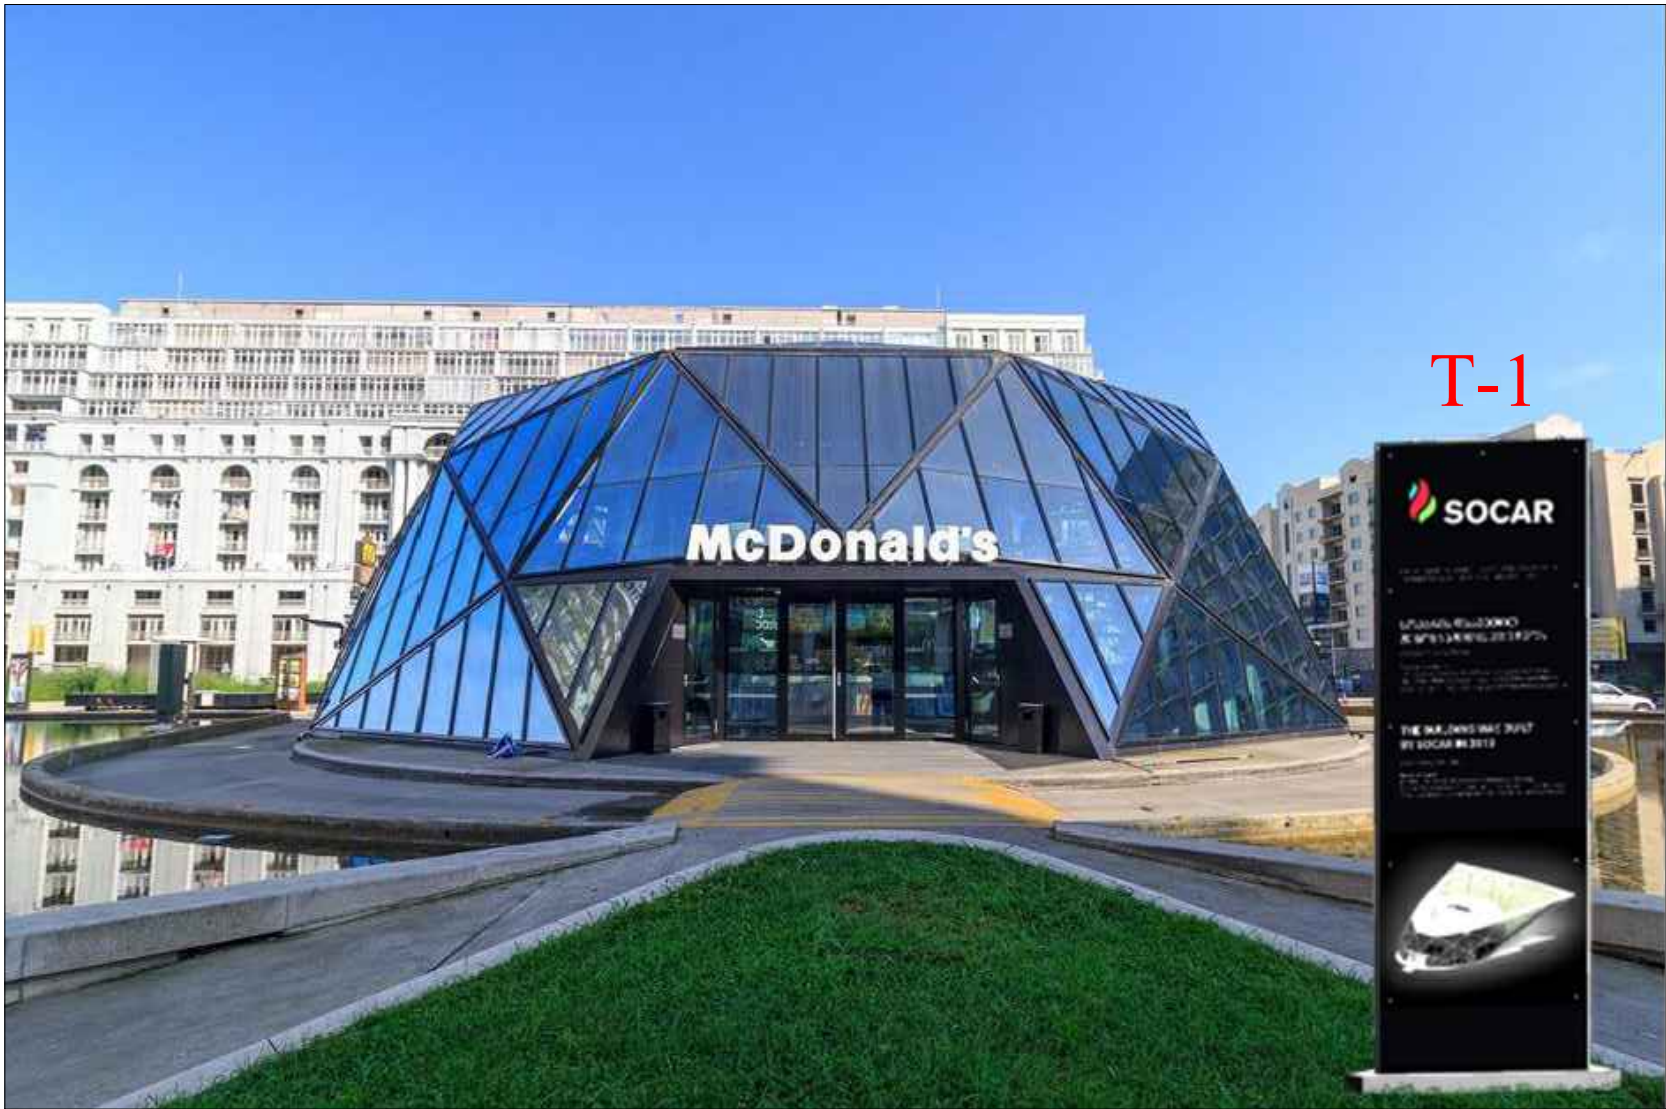

T-1

SOCAR

UPUNAN ƏLƏMƏTİ
KİMPİSARIN QURUCUSU

THE MAKING WAS JUST
BY SOCAR IN 2019