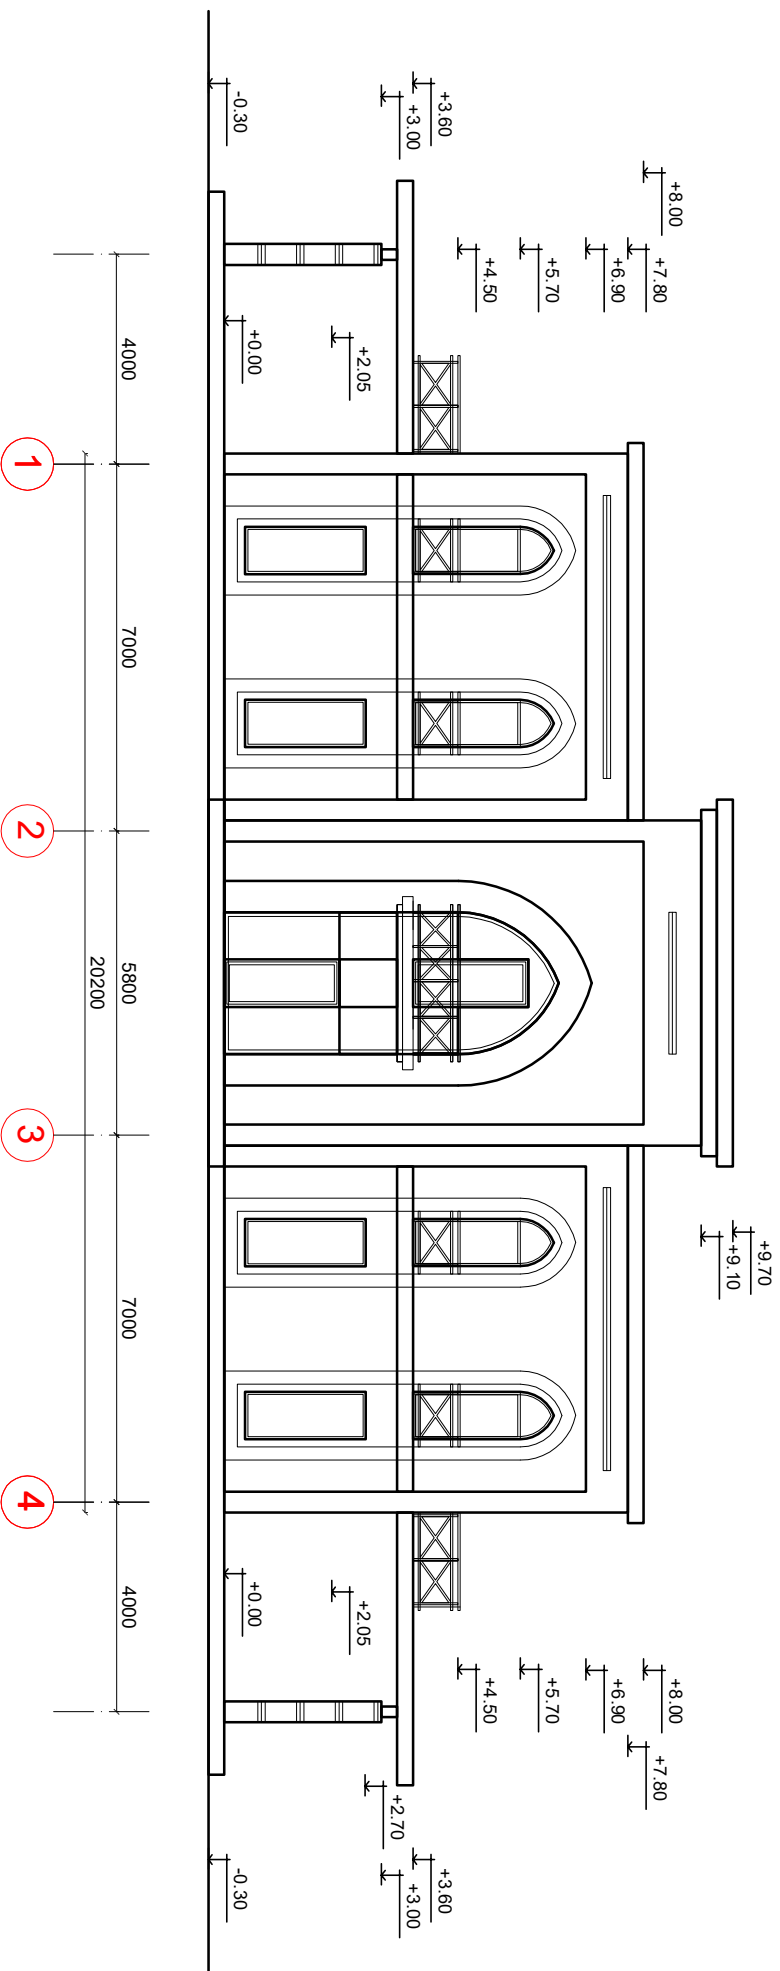

ფასადი ღვიძვევი 1-4 9. 1:150

არქიტექტორი - აჩილ კალატოზიშვილი		ფურცელი	სულ
უპირატესი გონივრული		ა-08	12
არქიტექტორი	ა კალატოზიშვილი	დამკვეთი	
შეამოწმა	ა კალატოზიშვილი	რეს პერმისიის ნაკვეთი	
სამუშაოს მონაწილე გ. კალატოზიშვილი		ფასადი ღვიძვევი 1-4	