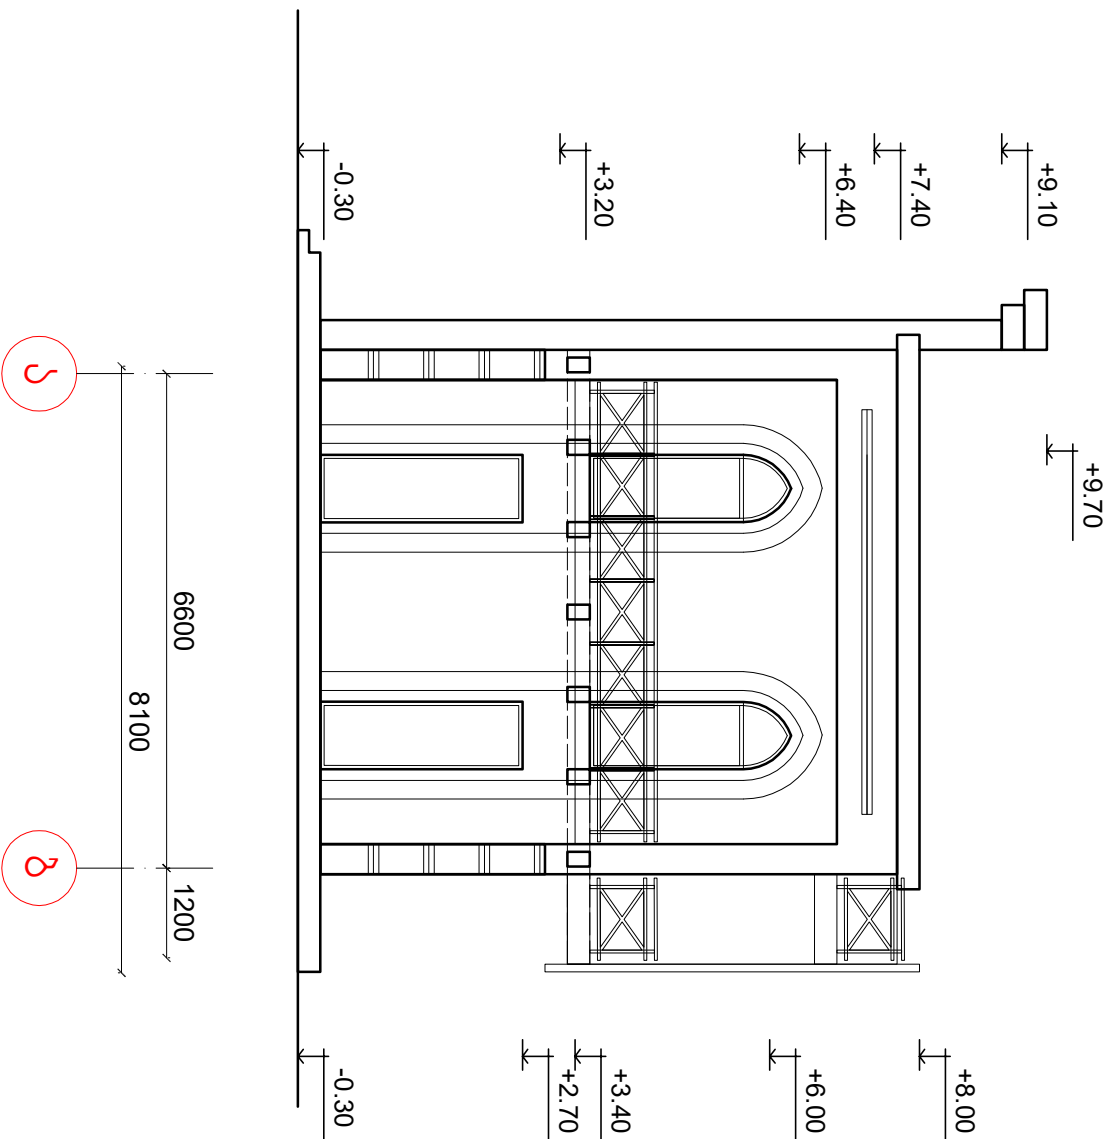

ფასადი ღერძებზე ა-ბ მ. 1:100

არქიტექტორი - აჩილ კალატორიშვილი		ფურცელი	სულ
შვარცის გონივრებადები		ა-09	12
არქიტექტორი	ა კალატორიშვილი	დამკვეთი	
შეამოწმა	ა კალატორიშვილი	შპს ნაგებობის მშენებელი	
		ფასადი ღერძებზე ა-ბ	