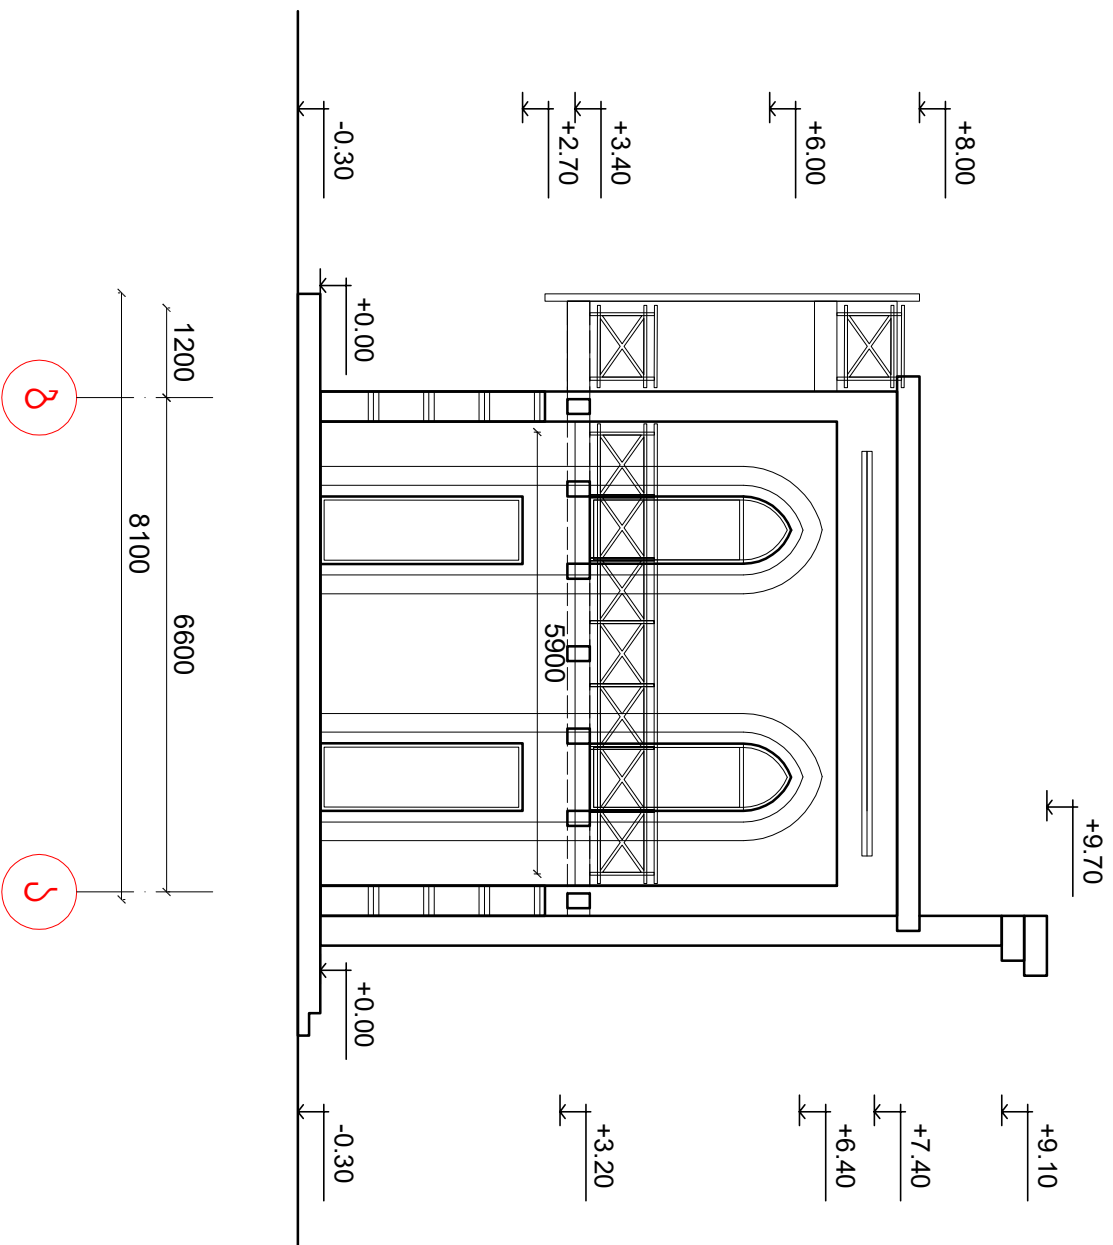

ფასადი ღერძებში 8-ს მ. 1:200

არქიტექტორი - არჩილ კალაჯორიძე		ფურცელი	სულ
შვარცის გონივრული		ა-11	12
არქიტექტორი	ა კალაჯორიძე	დამკვეთი	
შეამოწმა	ა კალაჯორიძე	შპს ნაგებობის მშენებელი	
სამუშაოს მიხედვით და ამჟამინდელი საბუღალტრო სახელი		ფასადი ღერძებში 8-ს	