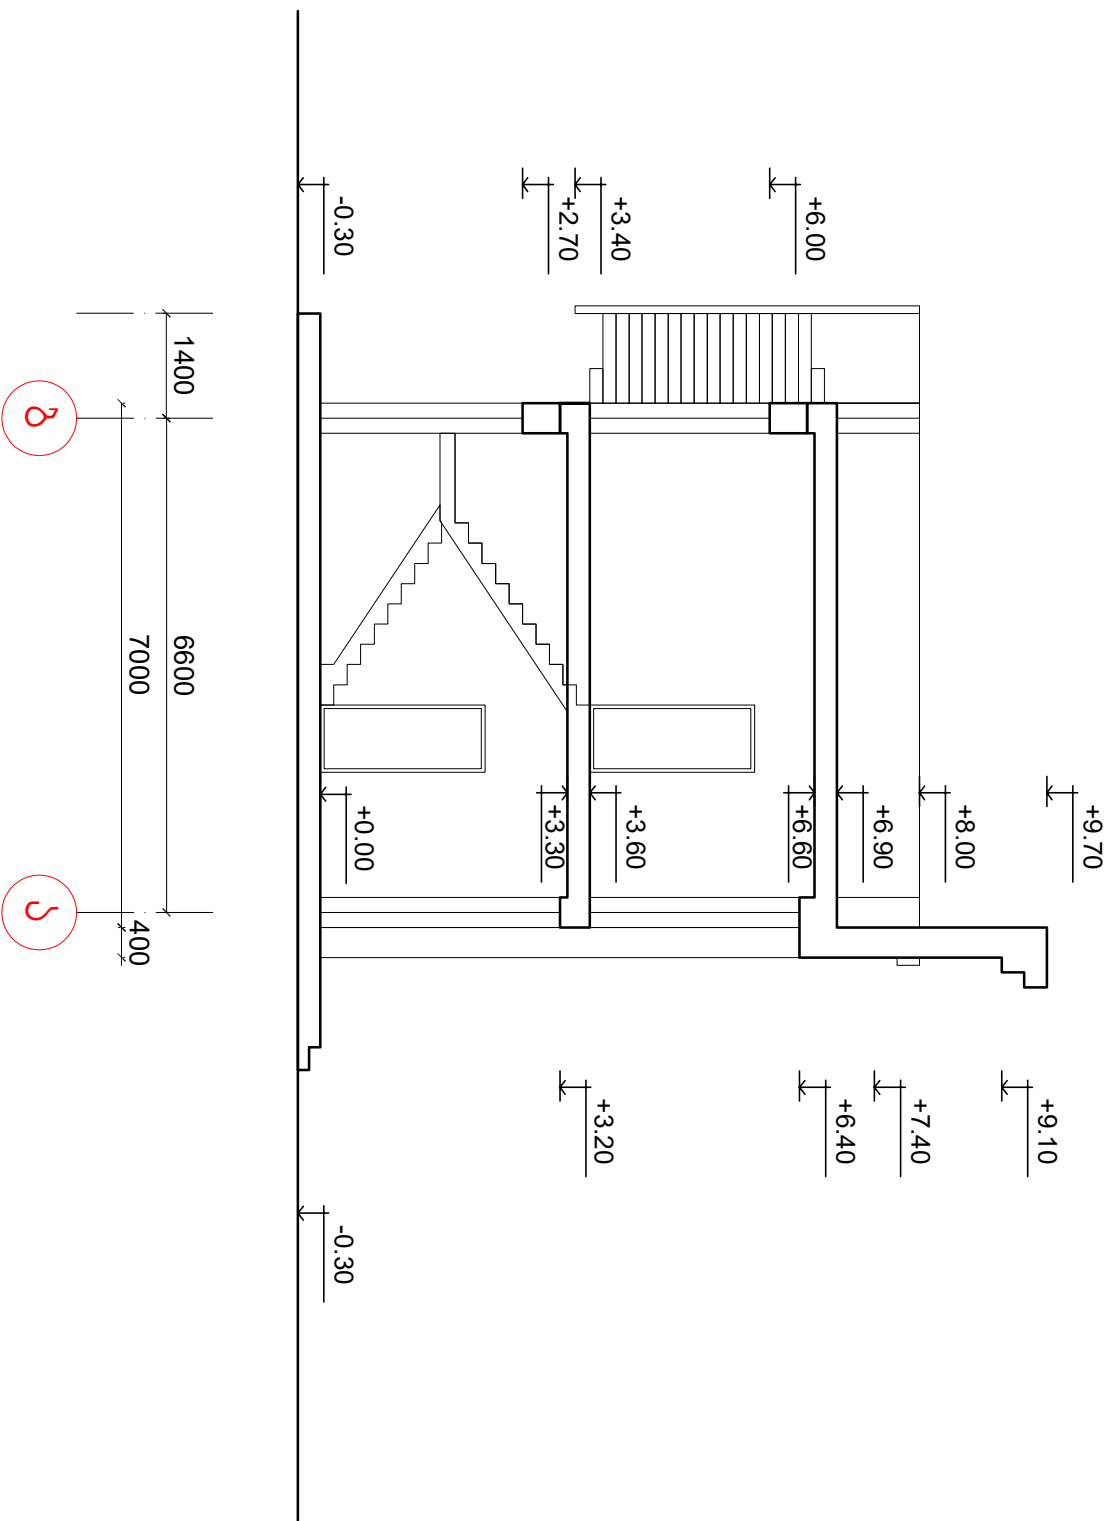

ჭრილი 1-1 გ. 1:100

არქიტექტორი - აჩილ კალატორიშვილი		ფურცელი	სულ
შვარლს მხრეკალატორი		ა-06	12
არქიტექტორი	ა კალატორიშვილი	დგენკმეტი	
შეამოწმა	ა კალატორიშვილი	შპს ნაბრისს მშენებელი	
სამუშაოს შიდაში ან ამოწმის საბუღალტრო საბუღალტრო		ბილი 11	