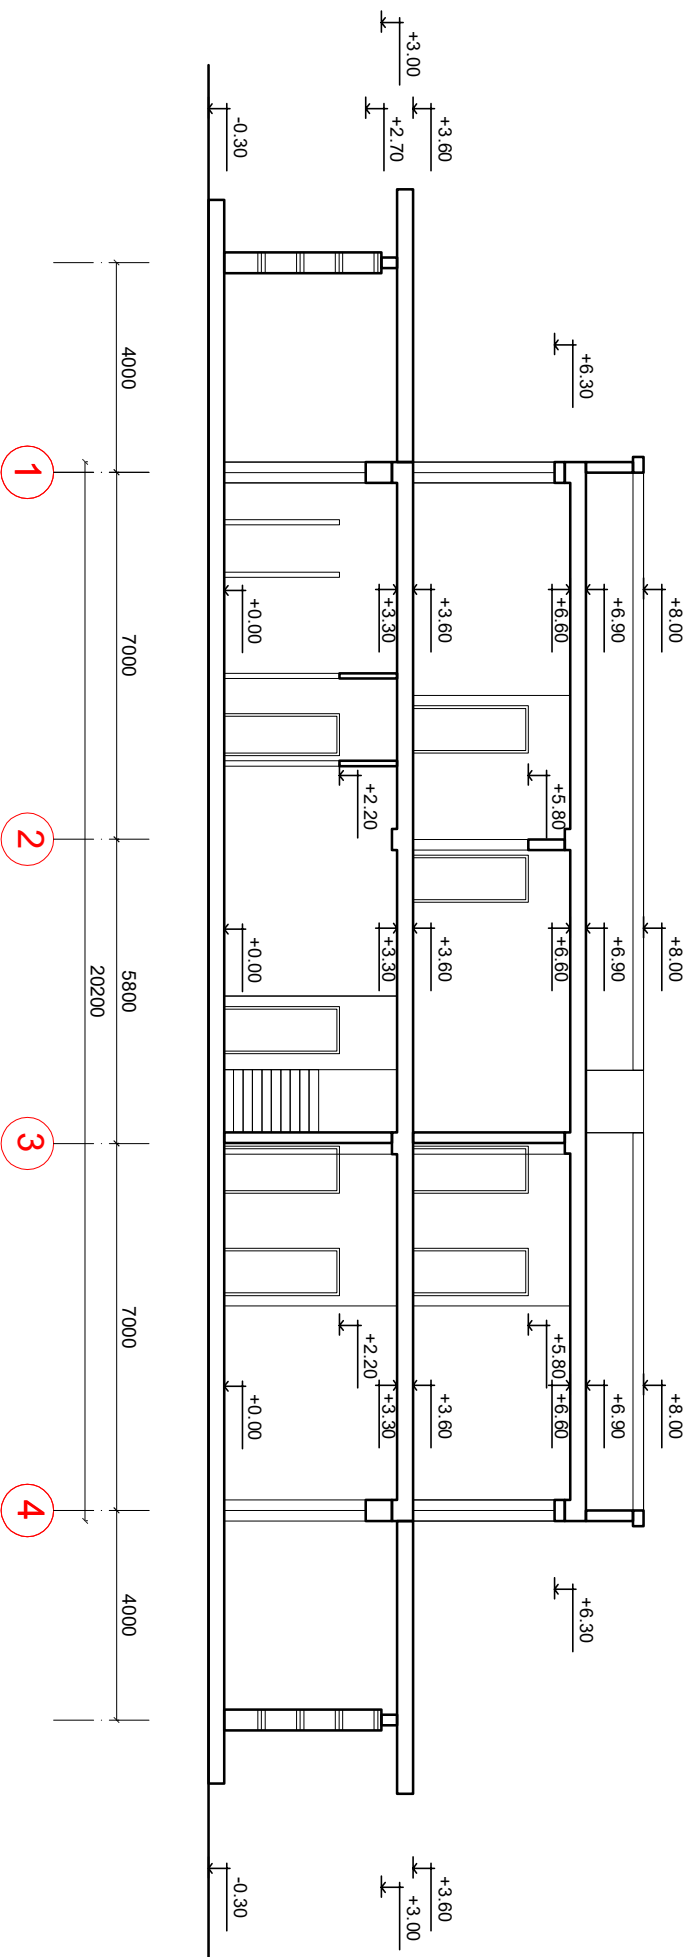

შრიტი 2-2 გ. 1:150

არქიტექტორი - აჩილ კალაჯორიძე		ფურცელი	სულ
შვარცის გონივრული		ა-07	12
არქიტექტორი	ა კალაჯორიძე	დამკვეთი	
შეამოწმა	ა კალაჯორიძე	შპს გონივრული	შპს გონივრული