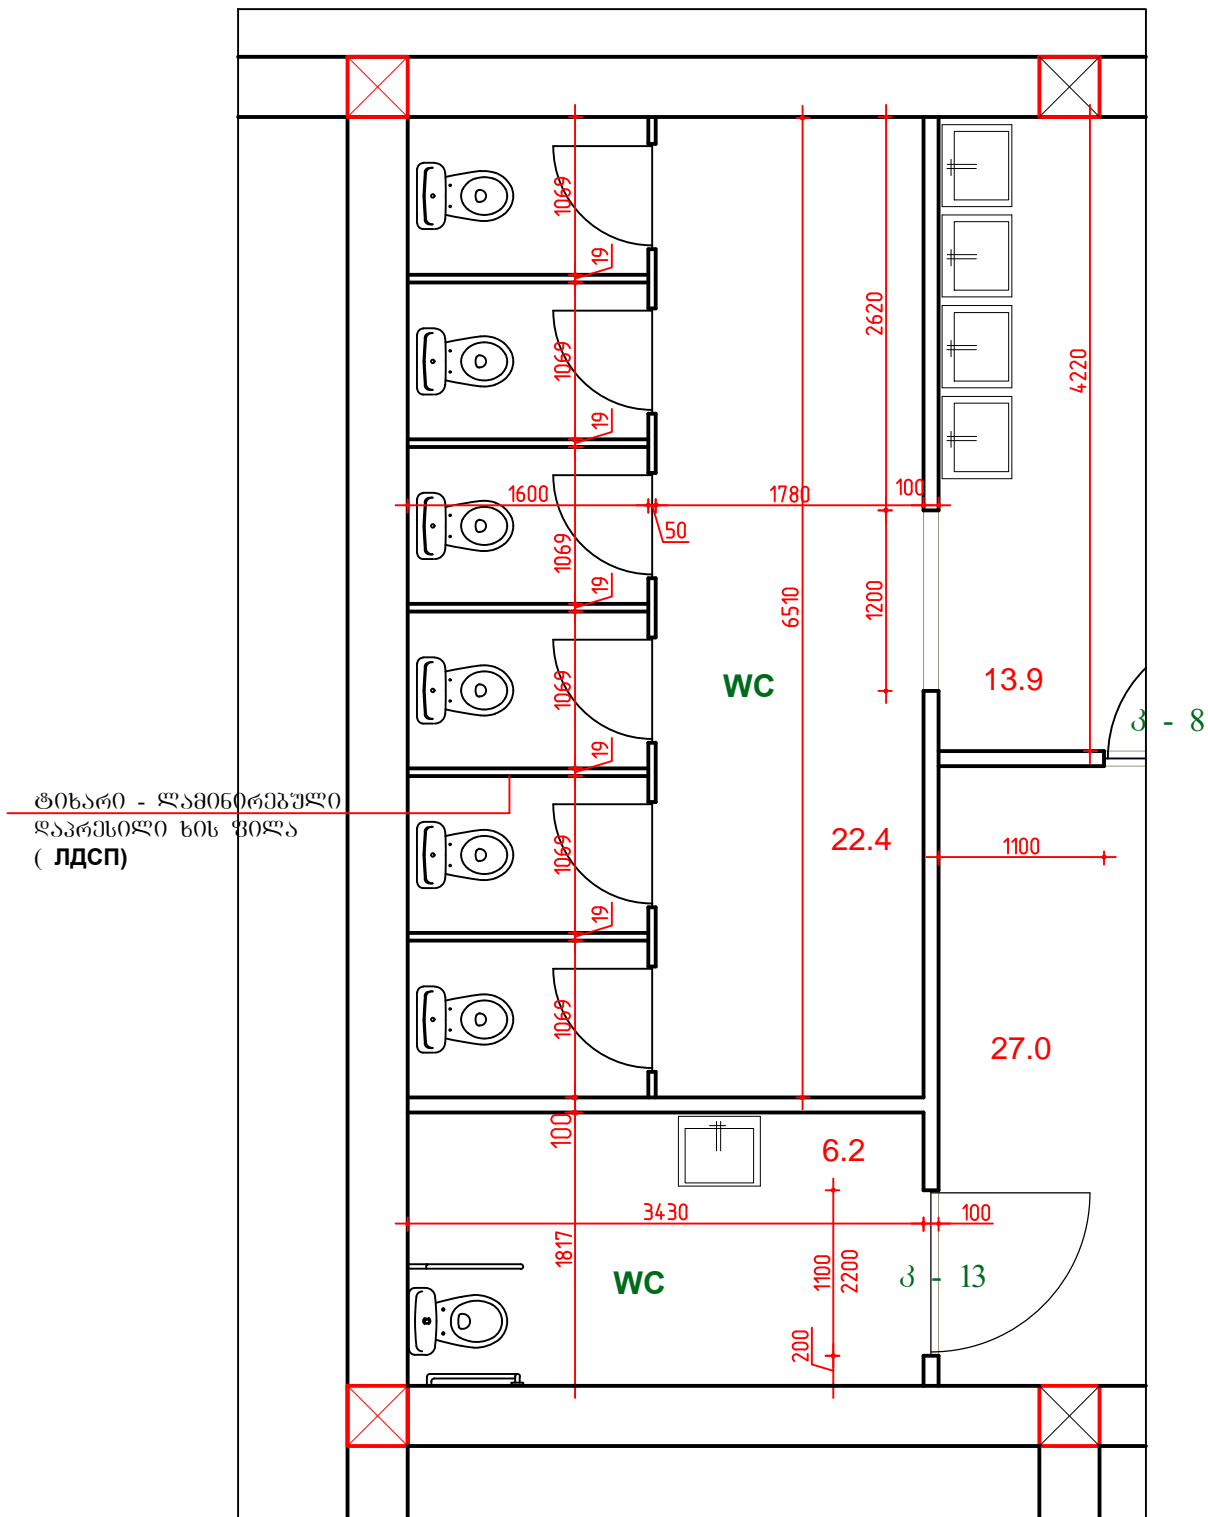

ქალუბის ტუალეტის გეგმის ფრაგმენტი მ 1:50

კაცების ტუალეტის გეგმის ფრაგმენტი მ 1:50

შენიშვნები:

1. ტიხრების ღებელები იხილეთ ცალკე ფურცელზე

დაამუშავა: ააიპ "სოციალიზმ ატუ"			თბილისის კეტროს ადამიანის სახელობის სომხური პროფესიული სახელმწიფო დრამატული თეატრის შენობის პროექტი			
დირექტორი		თ.შაშიაშვილი	არქიტექტურული ნაწილი	სტადია	ფურც.	ფურც. რაოდ.
პრ.მთ.არქიტ.		თ.შაშიაშვილი		ტ.პ.	ა -	
შეასრულა		ო.კენჭიაშვილი	ტუალეტის გეგმის ფრაგმენტი (ქალუბის და მამაკაცების)	შპს "სურო XXI" 2022		
შეამოწმა		ლ.შაშიაშვილი				