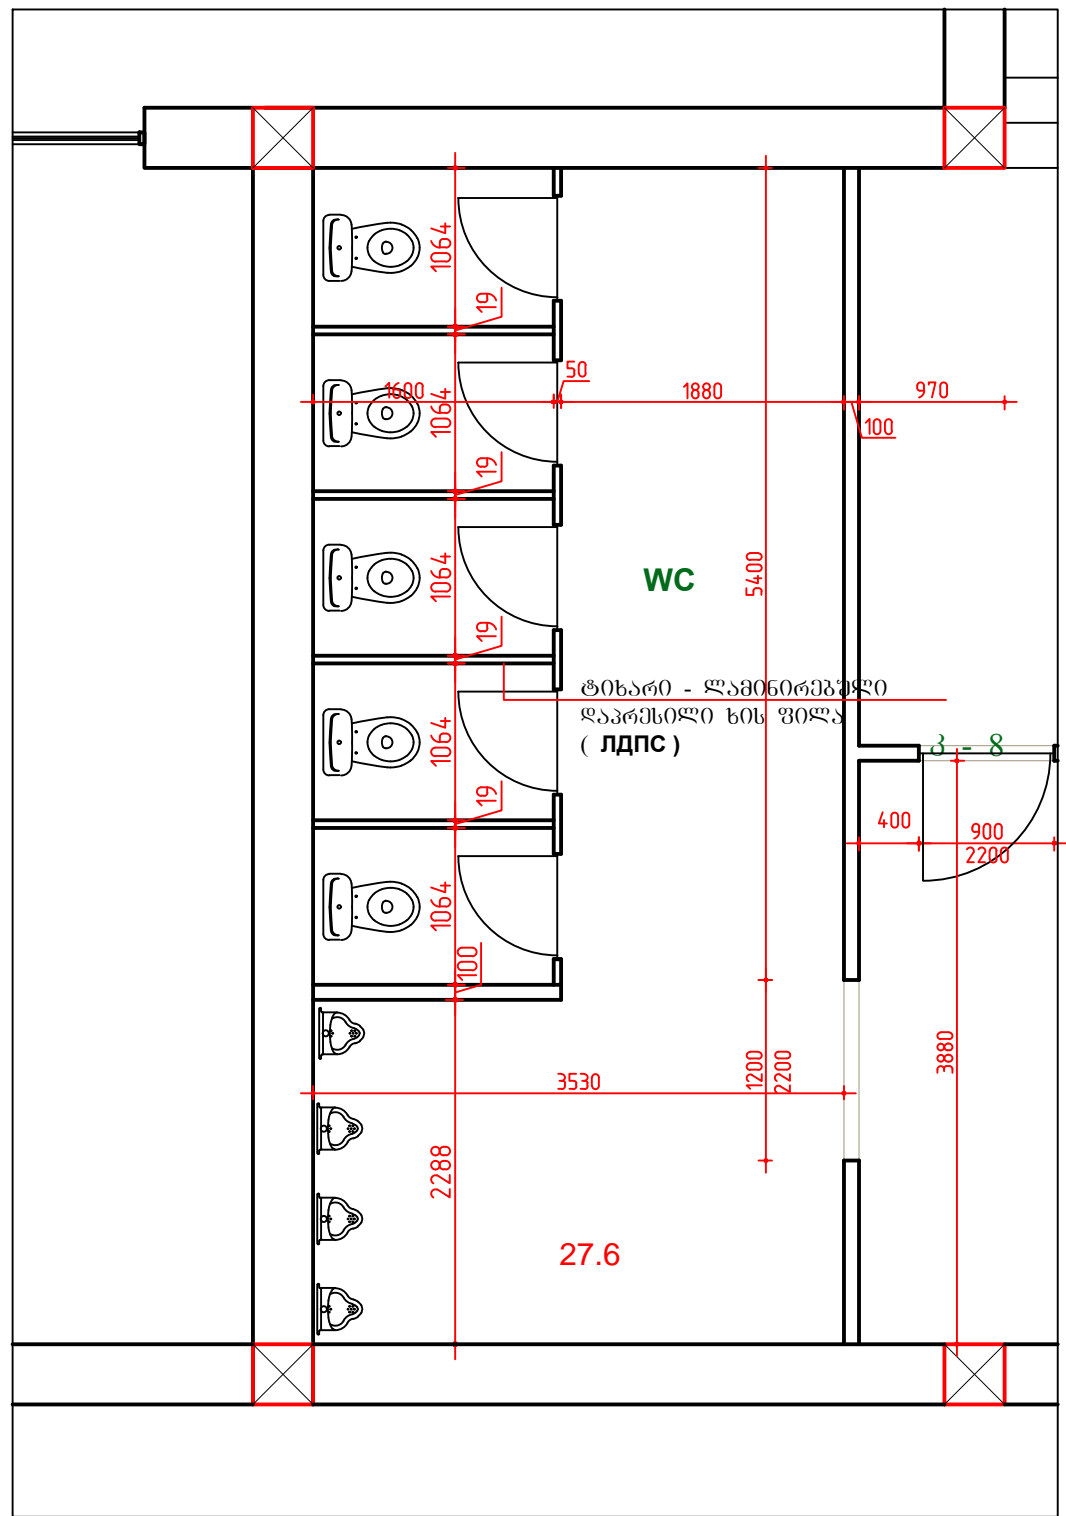

ქალუბის ტუალეტის გეგმის ფრაგმენტი მ 1:50

კაცების ტუალეტის გეგმის ფრაგმენტი მ 1:50

შენიშვნები:

1. ტიხრების ღებელები იხილეთ ცალკე ფურცელზე

დაამუშავა: ააიპ "სოციალიზმ ატუ"			თბილისის კეტროს ადამიანის სახელობის სომხური პროფესიული სახელმწიფო დრამატული თეატრის შენობის პროექტი			
დირექტორი		თ.შაშიაშვილი	არქიტექტურული ნაწილი	სტადია	ფურც.	ფურც. რაოდ.
პრ.მთ.არქიტ.		თ.შაშიაშვილი		ტ.პ.	ა -	
შეასრულა		ო.კენჭიაშვილი	ტუალეტის გეგმის ფრაგმენტი (ქალუბის და მამაკაცების)	შპს "სურო XXI" 2022		
შეამოწმა		ლ.შაშიაშვილი				