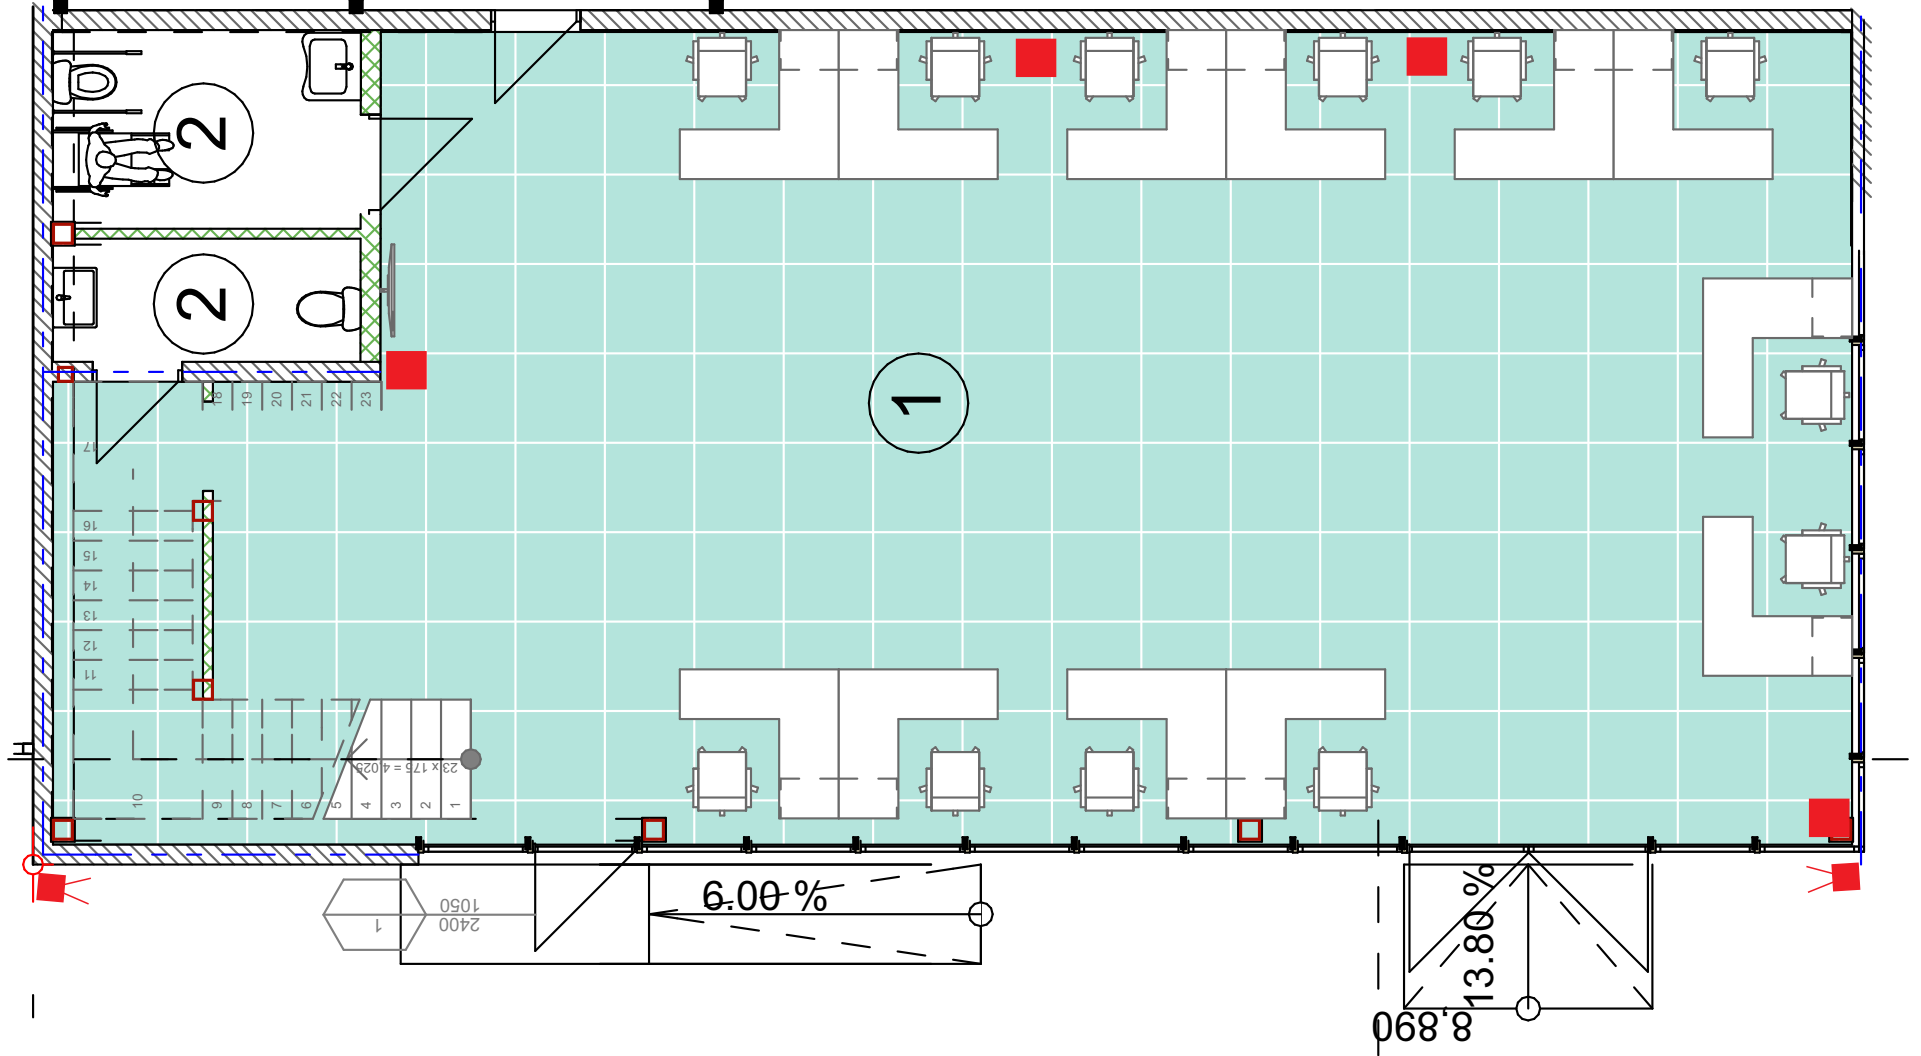

ბიზნეს ცენტრი დიდი დილომი

სათვალთვალო კამერების განლაგება

■ 19 4MP Bullet -ის ტიპის კამერა 2,8 ლინზით

■ 11 4MP Dom ტიპის კამერა 2,8 ლინზით

1(32) ქსელური ვიდეორეგისტრატორი (NVR) 6 Mp -მდე IP კამერების მარდაჭერით

საერთო ხედი

სასაწყობო ფართი

მომსახურების ცენტრი

მე 2-ე სართული

შენიშნა 2