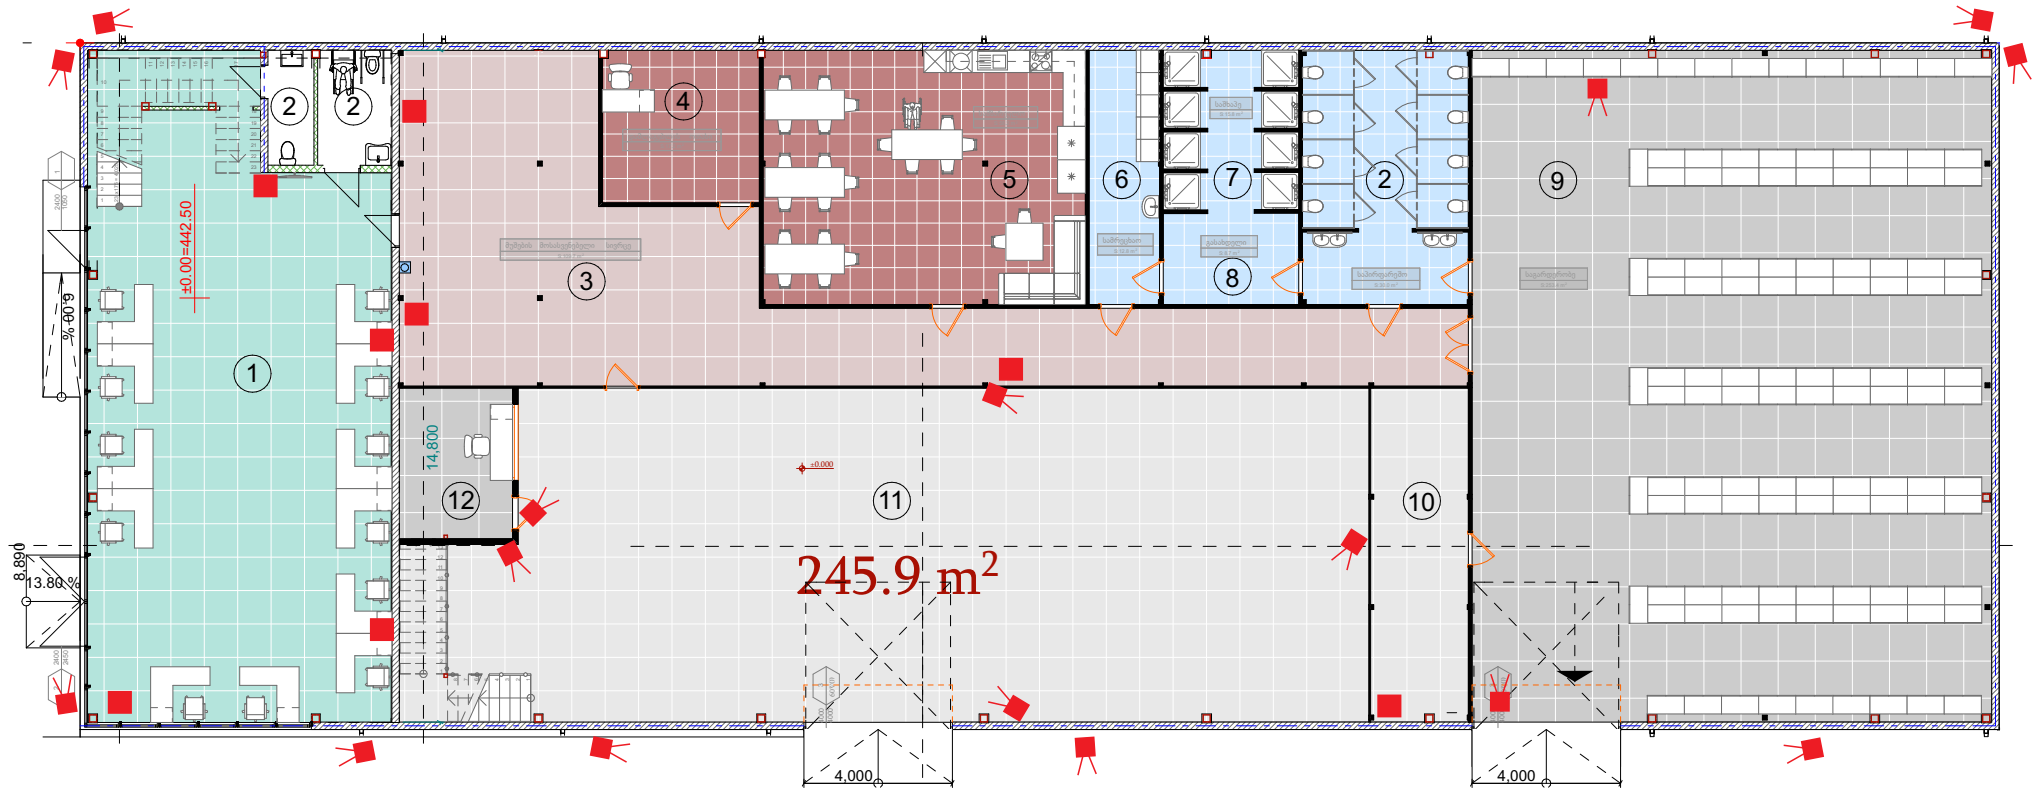

ბიზნეს ცენტრი დიდი დილომი

სათვალთვალო კამერების განლაგება

■ 19 4MP Bullet -ის ტიპის კამერა 2,8 ლინზით

■ 11 4MP Dom ტიპის კამერა 2,8 ლინზით

1(32) ქსელური ვიდეორეგისტრატორი (NVR) 6 Mp -მდე IP კამერების მარდაჭერით

საერთო ხედი

სასაწყობო ფართი

მომსახურების ცენტრი

მე 2-ე სართული

შენიშნა 2