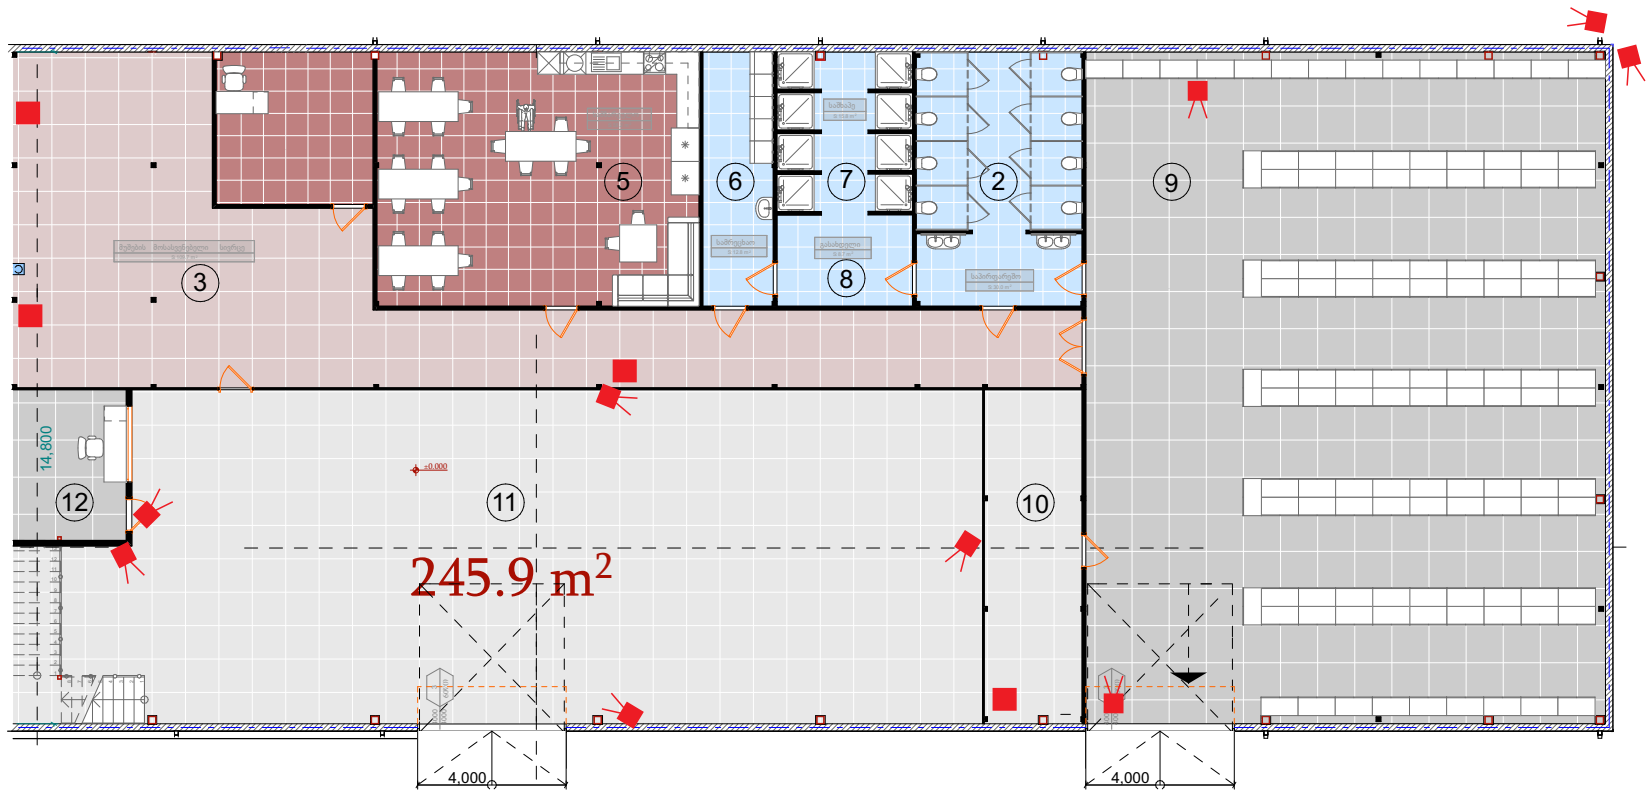

ბიზნეს ცენტრი დიდი დილომი

სათვალთვალო კამერების განლაგება

■ 19 4MP Bullet -ის ტიპის კამერა 2,8 ლინზით

■ 11 4MP Dom ტიპის კამერა 2,8 ლინზით

1(32) ქსელური ვიდეორეგისტრატორი (NVR) 6 Mp -მდე IP კამერების მარდაჭერით

საერთო ხედი

სასაწყობო ფართი

მომსახურების ცენტრი

მე 2-ე სართული

შენიშნა 2