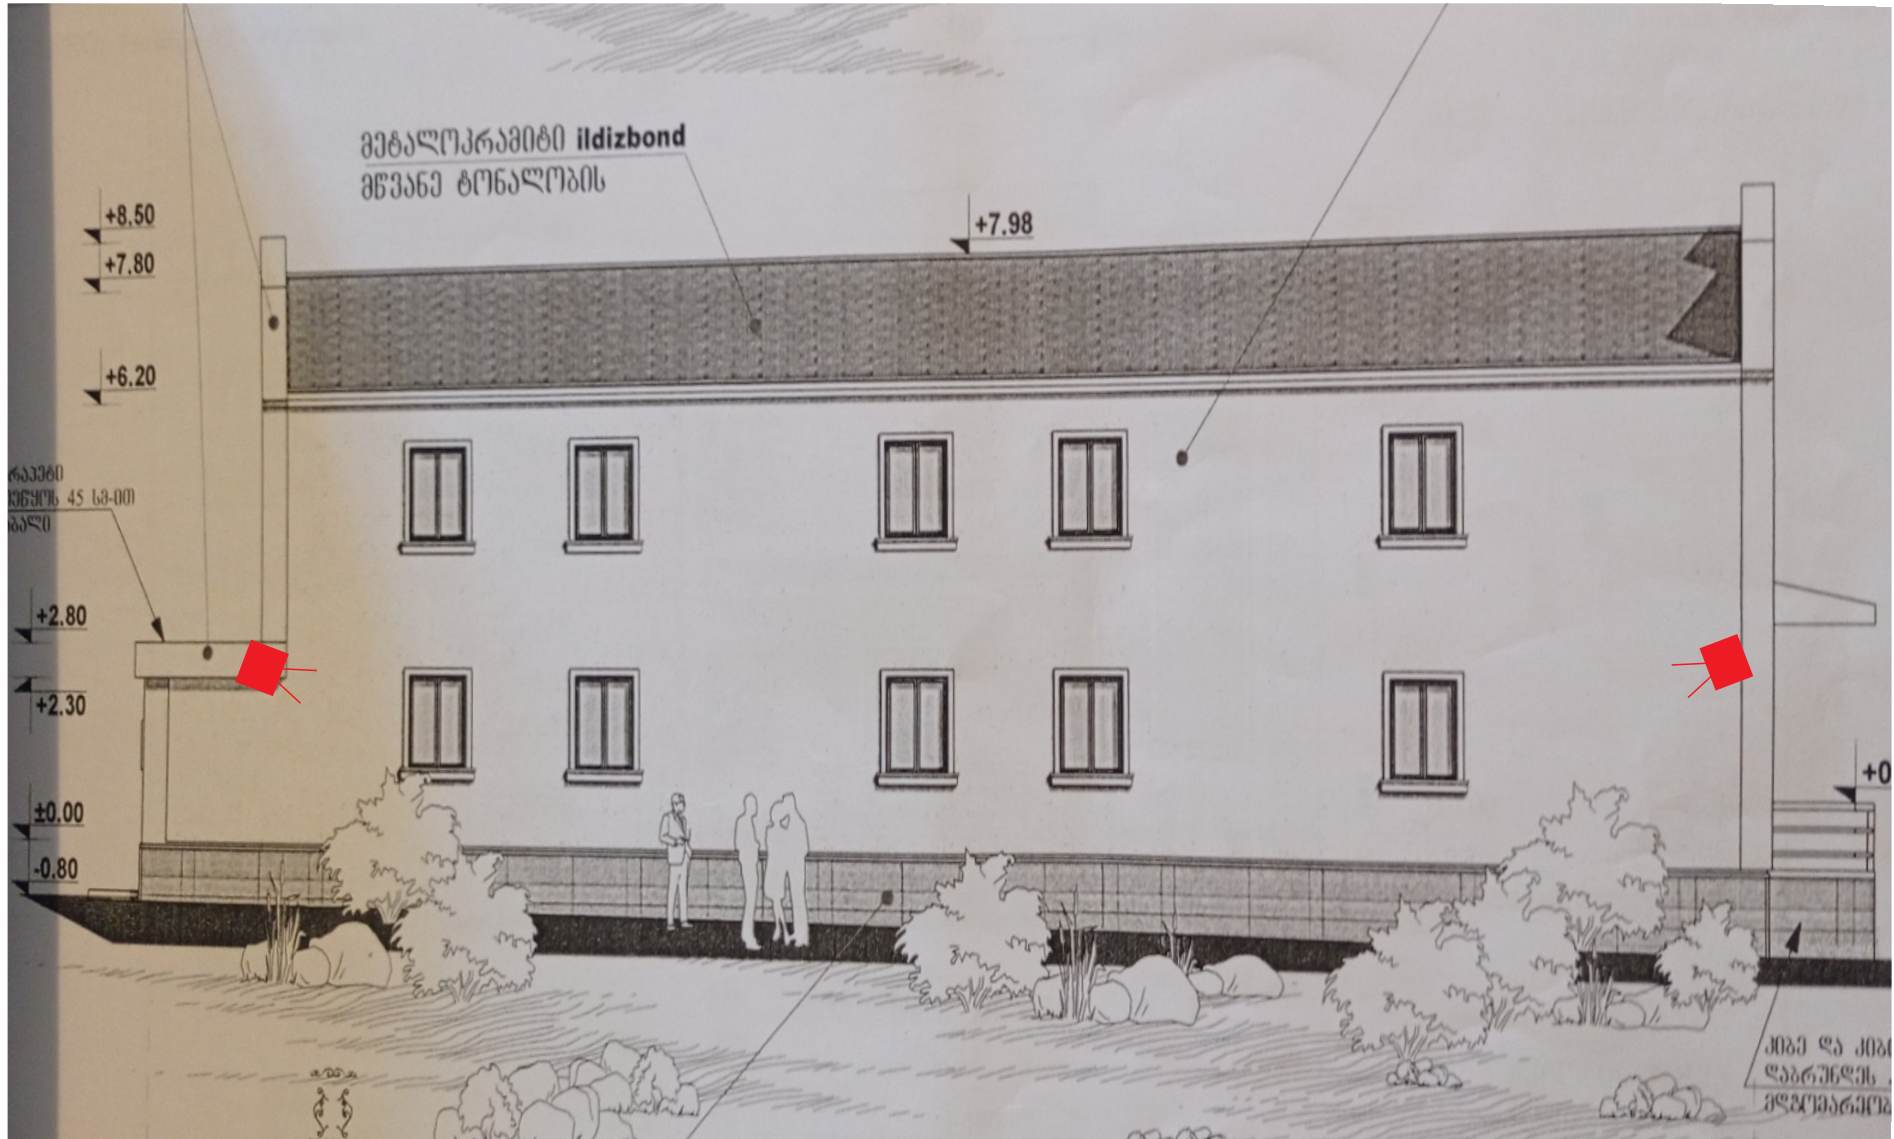

ისანი-სამგორი ბიზნეს ცენტრი
კამერების განლაგება

- 10 IP კამერა (DOM)
- 15 IP კამერა (BULLET)

ხედი ზევიდან

სართო 1

სართული 2

ქუჩის მხარე

ცენტრალური შესასვლელი

შიდა ეზო

შენობის უკანა მხარე