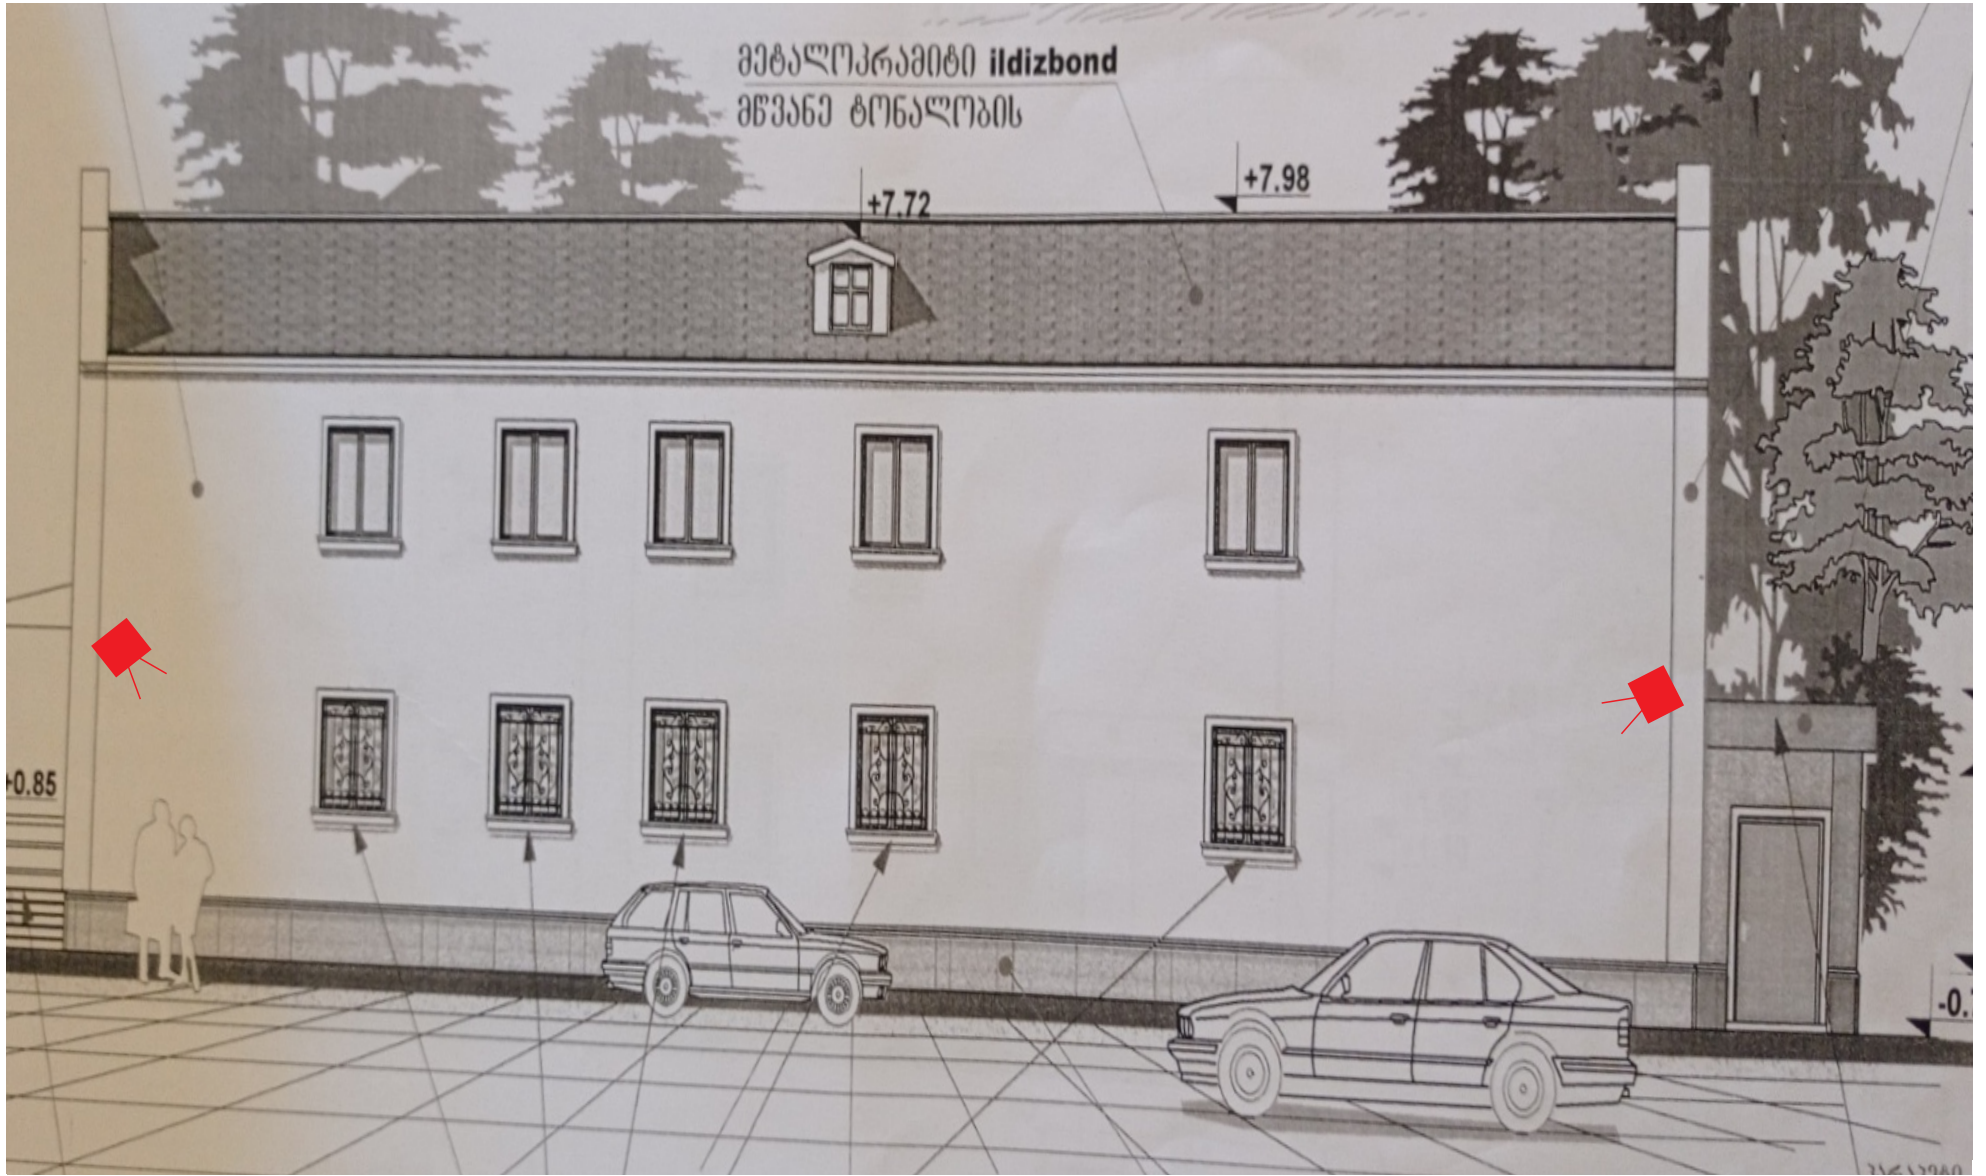

ისანი-სამგორი ბიზნეს ცენტრი
კამერების განლაგება

- 10 IP კამერა (DOM)
- 15 IP კამერა (BULLET)

ხედი ზევიდან

სართო 1

სართული 2

ქუჩის მხარე

ცენტრალური შესასვლელი

შიდა ეზო

შენობის უკანა მხარე