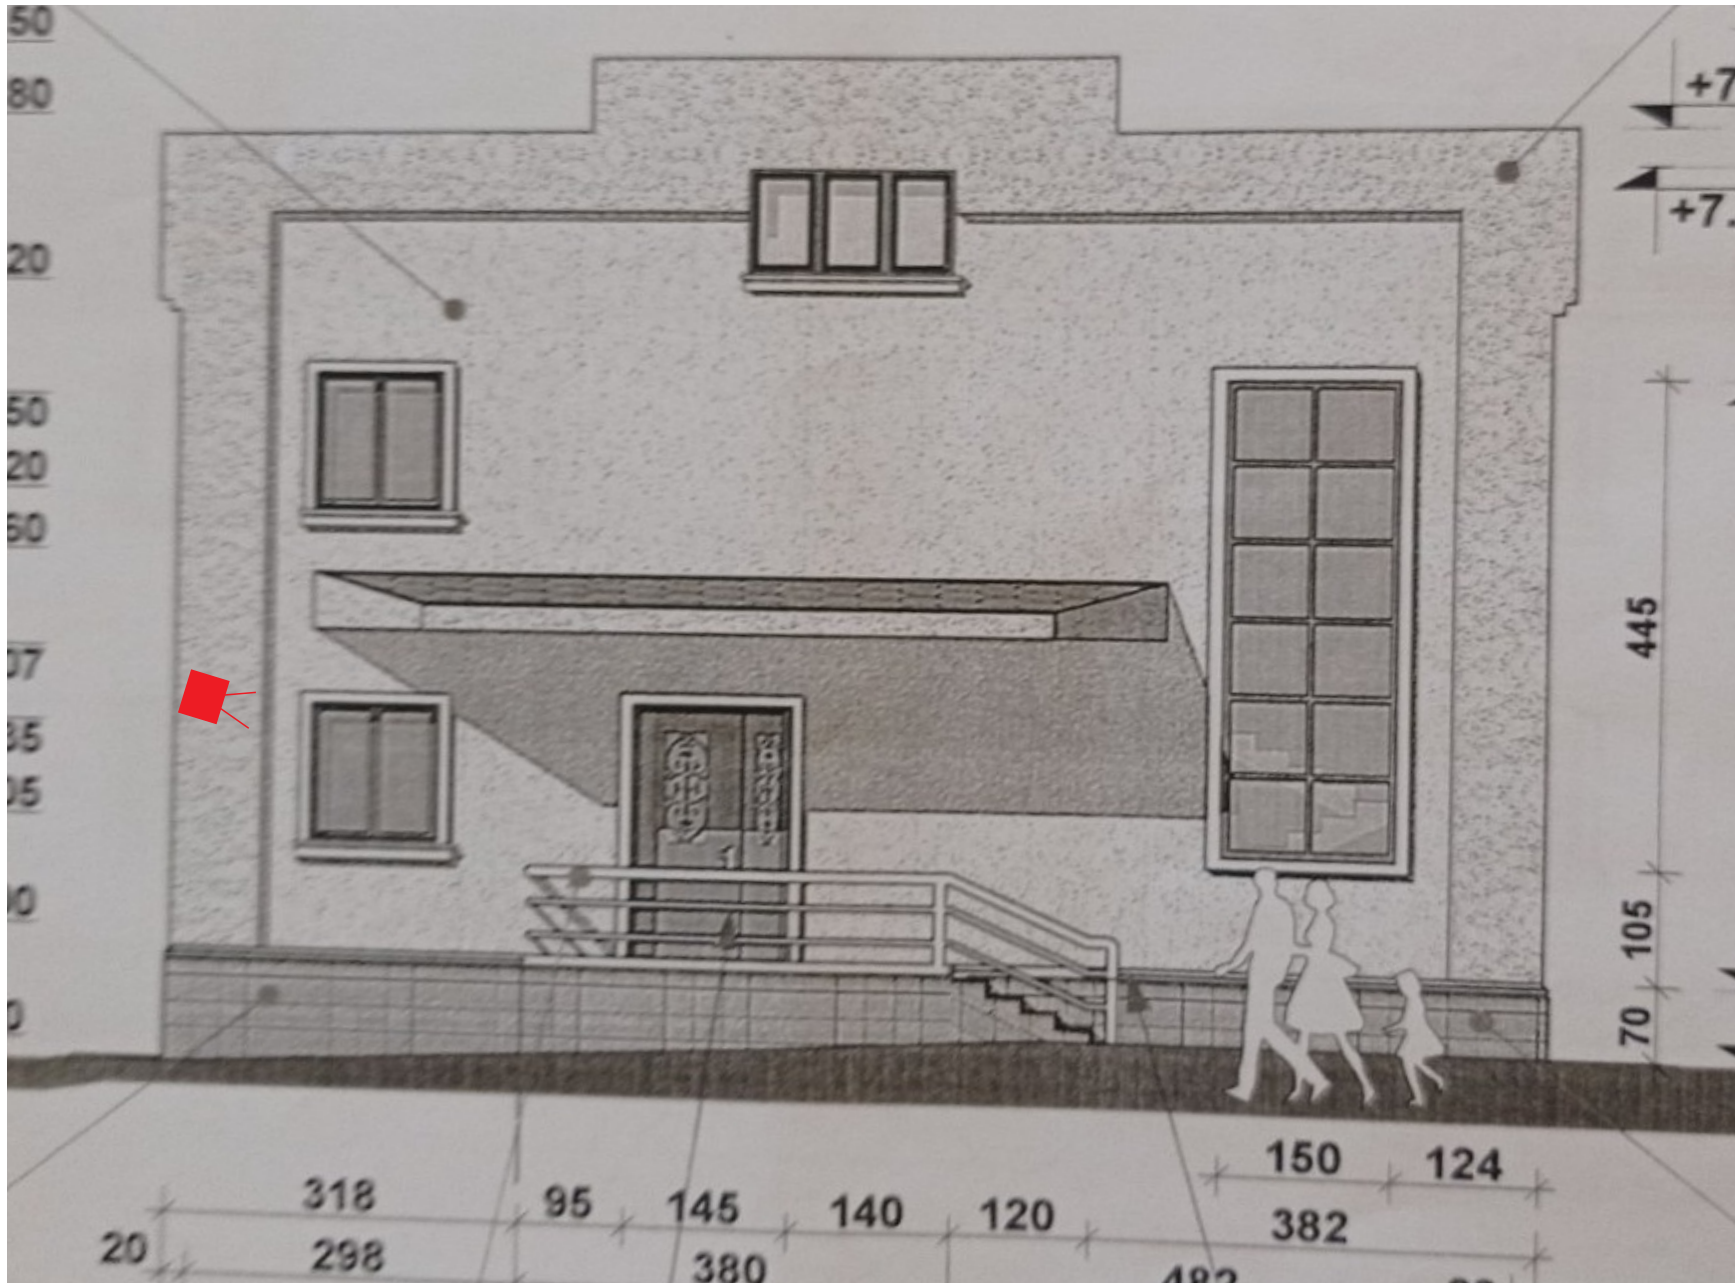

ისანი-სამგორი ბიზნეს ცენტრი
კამერების განლაგება

- 10 IP კამერა (DOM)
- 15 IP კამერა (BULLET)

ხედი ზევიდან

სართო 1

სართული 2

ქუჩის მხარე

ცენტრალური შესასვლელი

შიდა ეზო

შენობის უკანა მხარე