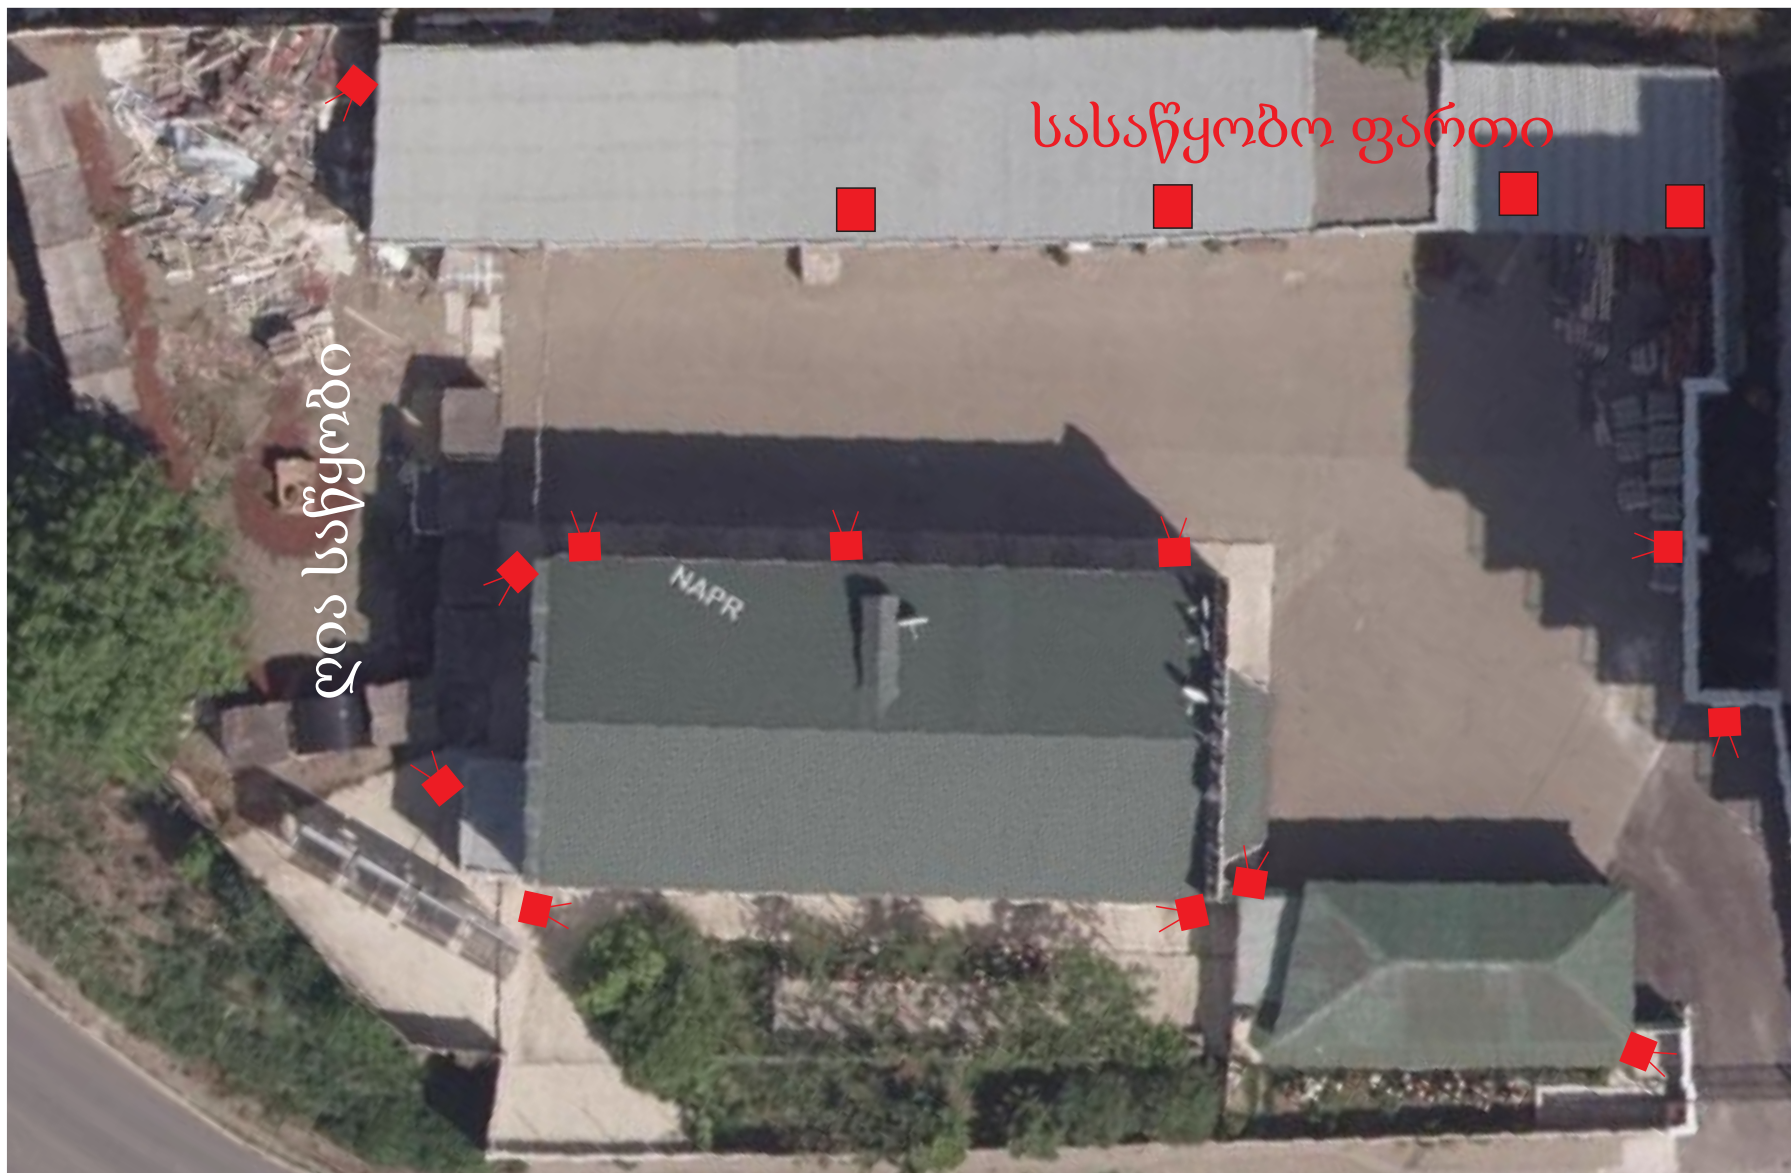

ისანი-სამგორი ბიზნეს ცენტრი
კამერების განლაგება

- 10 IP კამერა (DOM)
- 15 IP კამერა (BULLET)

ხედი ზევიდან

სართო 1

სართული 2

ქუჩის მხარე

ცენტრალური შესასვლელი

შიდა ეზო

შენობის უკანა მხარე