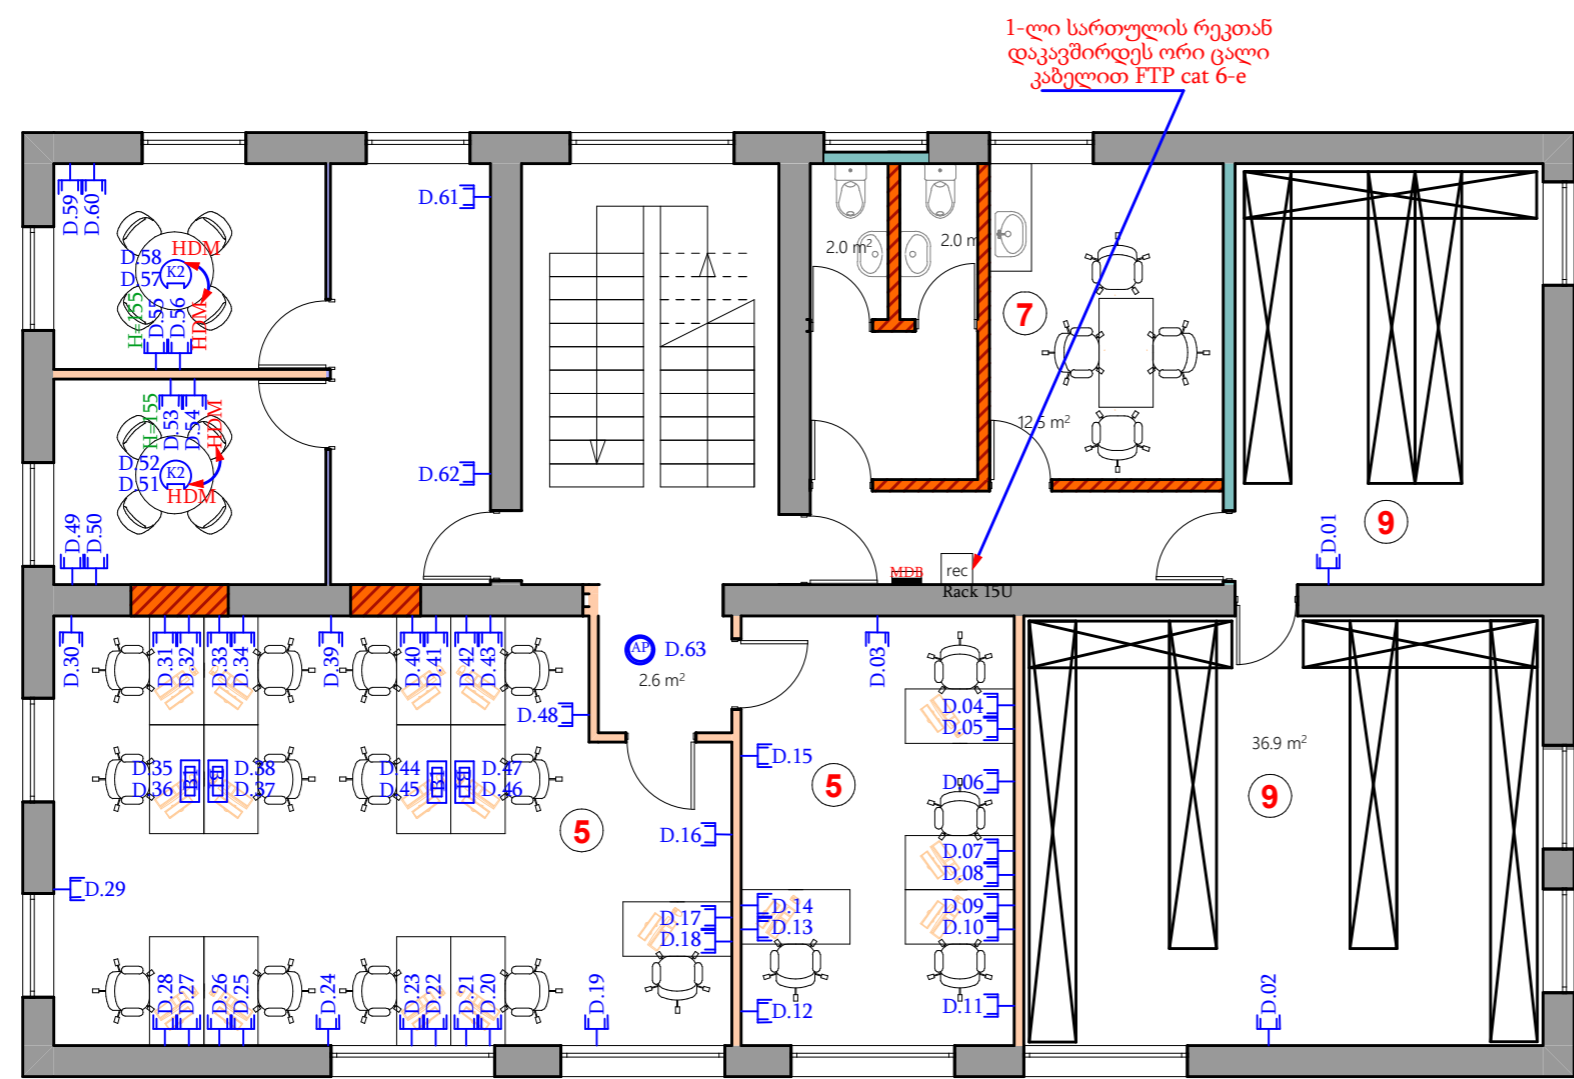

ყვარლის ფილიალი კომპიუტერული როზეტების განლაგების გეგმა

1. mmarTveli -1
2. saoperacios ufrosi -1
3. molare operatori -3+3
4. molare -2
5. mikro dakrediteba -5
6. lombardi -1
7. samzareulo
8. sacavi
9. arqivi

- კომპიუტერული ქსელის როზეტი
- ქსელის წერტილი (ვაიფაი)
- იატაკში სამონტაჟო როზეტების კოლოფი
- იატაკის როზეტების კოლოფი
- Rack 15U
- უწყვეტი კვების წყარო
- მთავარი გამანაწილებელი ელექტრო ფარი

პირობითი აღნიშვნები

შენიშვნები

1. ნასახშირ ფორმები მოცემულია სანტიმეტრებში.

პრ. ავტორი	ბ. ანჯაფარიძე
დაამუშავა	ბ. ანჯაფარიძე

LIBERTY

არქიტექტურული ნაწილი

ნახატი:

სტადია	მაშტაბი	ფურც
შუბა პროექტი	1:100