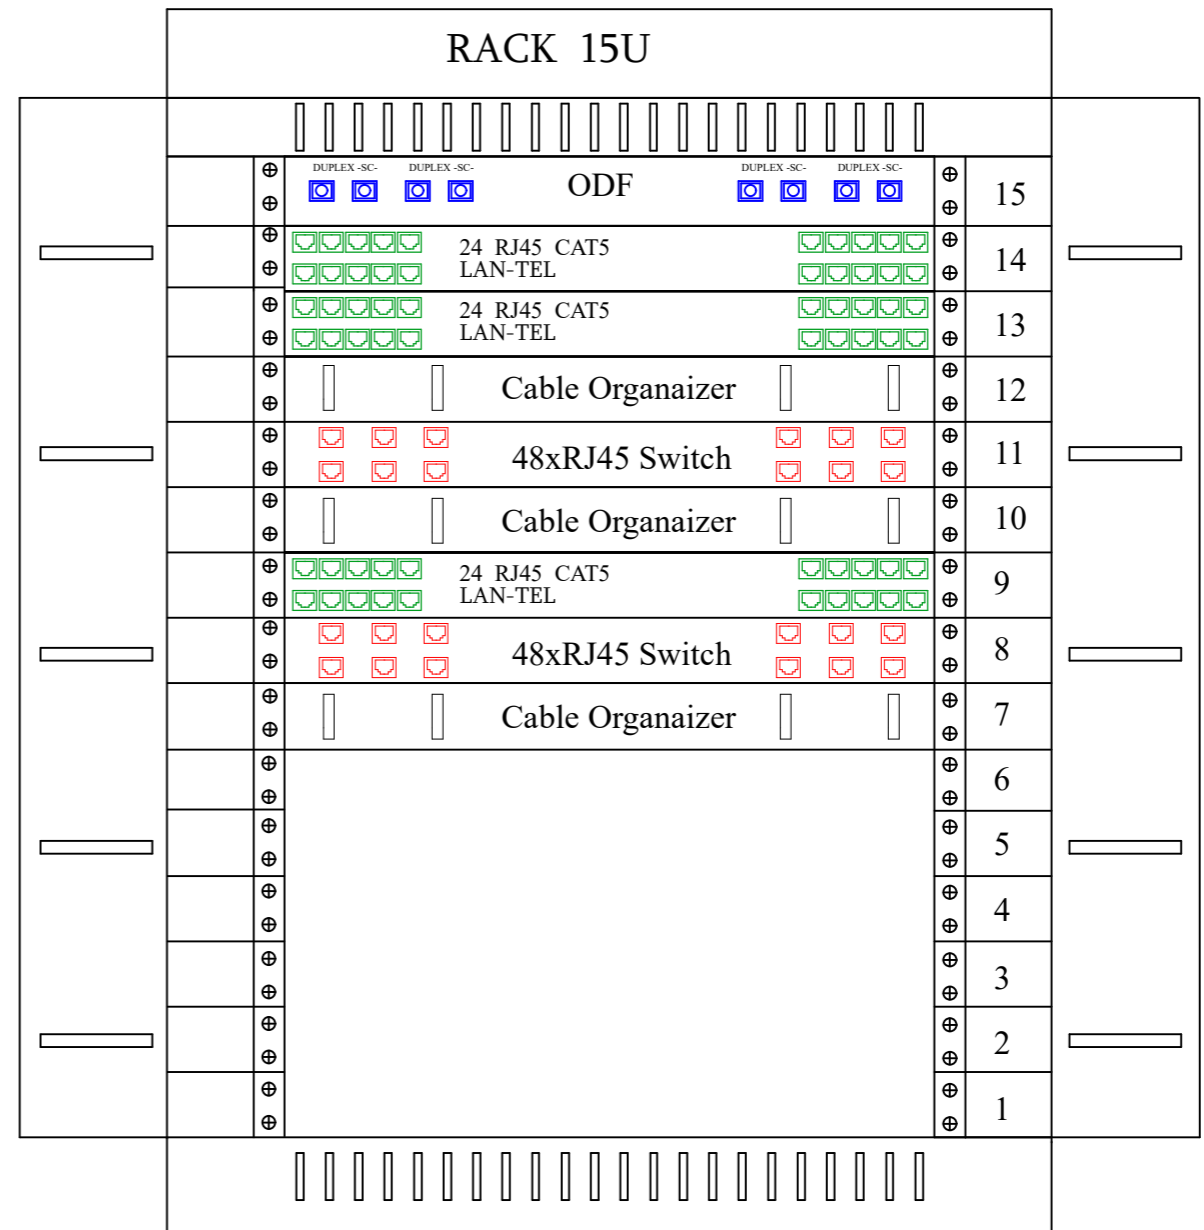

- კომპიუტერული ქსელის როზეტი
- ქსელის წერტილი (ვაიფაი)
- იატაკში სამონტაჟო როზეტების კოლოფი
- იატაკის როზეტების კოლოფი
- Rack 15U
- უწყვეტი კვების წყარო
- მთავარი გამანაწილებელი ელექტრო ფარი

პირობითი აღნიშვნები

შენიშვნები

1. ნასახშირ ფორმები მოცემულია სანტიმეტრებში.

პრ. ავტორი	ბ. ანჯაფარიძე
დაამუშავა	ბ. ანჯაფარიძე

LIBERTY

არქიტექტურული ნაწილი

ნახატი:

სტადია	მაშტაბი	ფურც
შუბა პროექტი	1:100	

ყვარლის ფილიალი
საკომუტაციო კარადის სქემა

- კომპიუტერული ქსელის როზეტი
- უკაბელო ქსელის წერტილი (ვაიფაი)
- უკაბელო ქსელის წერტილი (კვიმატიკი)
- Rack 21U

პროექტით აღნიშნული

1. ბალანსირებული ადგილის ზომები

შენიშვნები

1. ნახაზზე ზომები მოყვანილია სანტიმეტრებში.