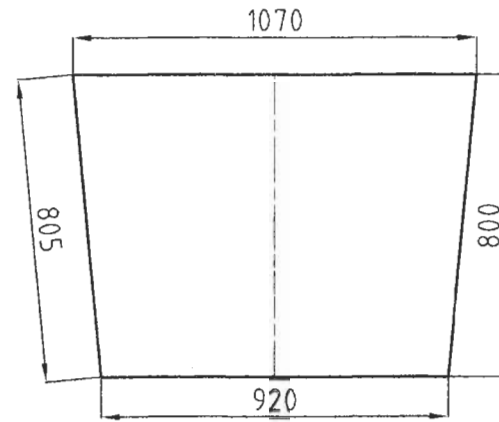

Условное обозначение:
 Шов-строчка

Дет. поз. 3

Дет. поз. 4

Примечания:

1. Размеры выкройки мешка указаны без припусков на швы.
2. Размеры указаны в миллиметрах.

Поз.	Обозначение	Наименование	Кол.	Примеч.
1.	без черт.	Дно (92x92)см ²	1	
2.	----//----	Боковина (126x92)см ² .	4	
3.	на поле черт.	Крышка	4	
4.	----//----	Ручка	4	
5.	без черт.	Шнурки (завязки)	2	
		Подп. Дата	Цех погрузки концентрата. Ф-733.00.00	
Разраб	Гвелесиани Р.		Выкройка мешка Биг-Бег	Масса М-6
Провер				1:20
Нач. цеха	Гамбарашвили		Полипропилен	ПКБ ОГл Мех RMG "Copper"
Гл. мех.	Джакели Г.			