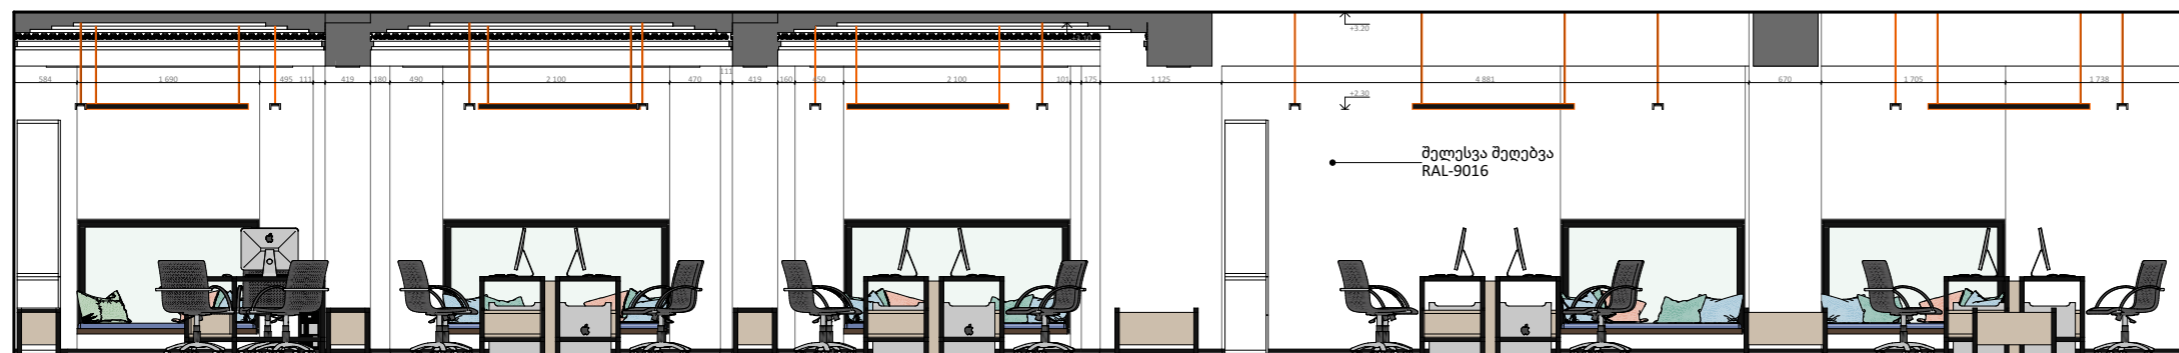

C-4

ობიექტი
ფილიალის დიზაინი

დამკვეთი
სილქ ბანკი

არქიტექტორი
ირაკლი ბენდელიანი
(პ/ნ 62005029563)

ნახაზი
ქრილი C-3 C-4

შენიშვნები
ზომები მოცემულია მილიმეტრებში

მასშტაბი	ფორმატი
1:70	A3
თარიღი	ფურცელი
2024 წ.	A018