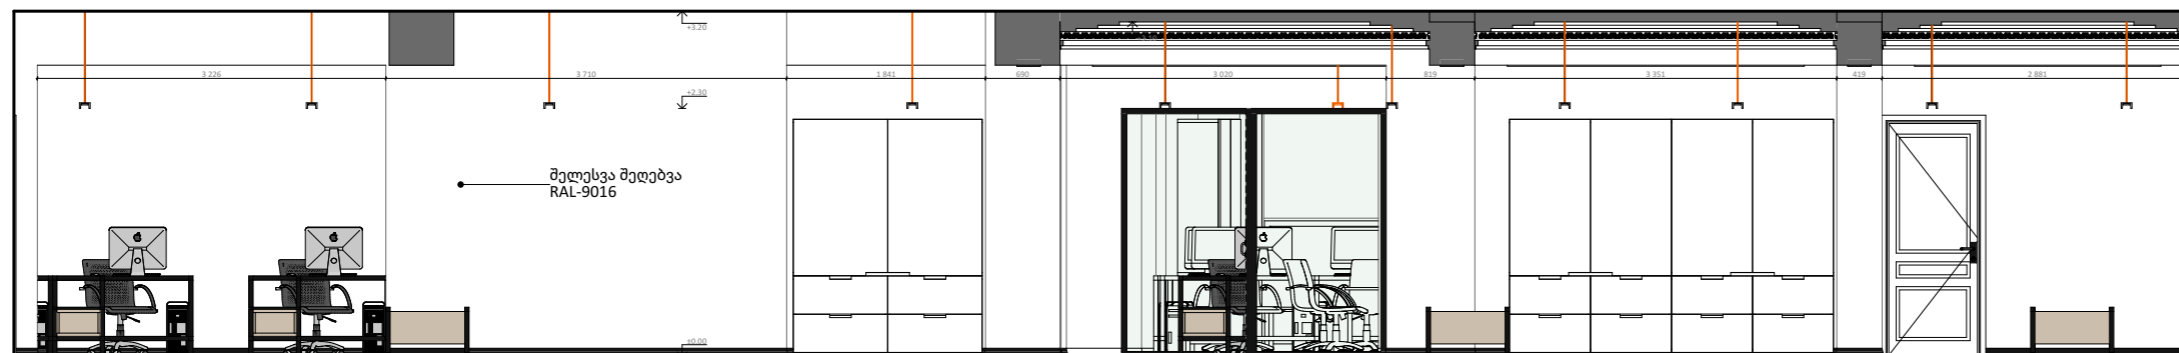

C-3

C-4

ობიექტი
ფილიალის დიზაინი

დამკვეთი
სილქ ბანკი

არქიტექტორი
ირაკლი ბენდელიანი
(პ/ნ 62005029563)

ნახაზი
ქრილი C-3 C-4

შენიშვნები
ზომები მოცემულია მილიმეტრებში

მასშტაბი	ფორმატი
1:70	A3
თარიღი	ფურცელი
2024 წ.	A018