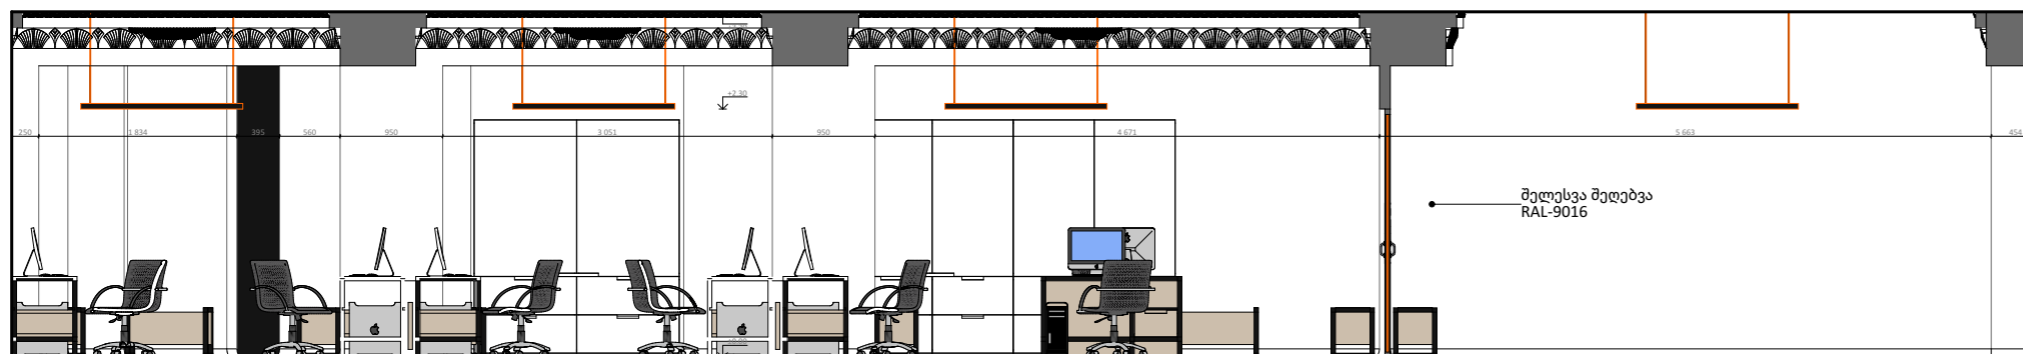

B-5

B-6

ობიექტი
ფილიალის დიზაინი

დამკვეთი
სილქ ბანკი

არქიტექტორი
ირაკლი ბენდელიანი
(პ/ნ 62005029563)

ნახაზი
ჭრილი B-5 B-6

შენიშვნები
ზომები მოცემულია მილიმეტრებში

მასშტაბი	ფორმატი
1:70	A3
თარიღი	ფურცელი
2024 წ.	A016