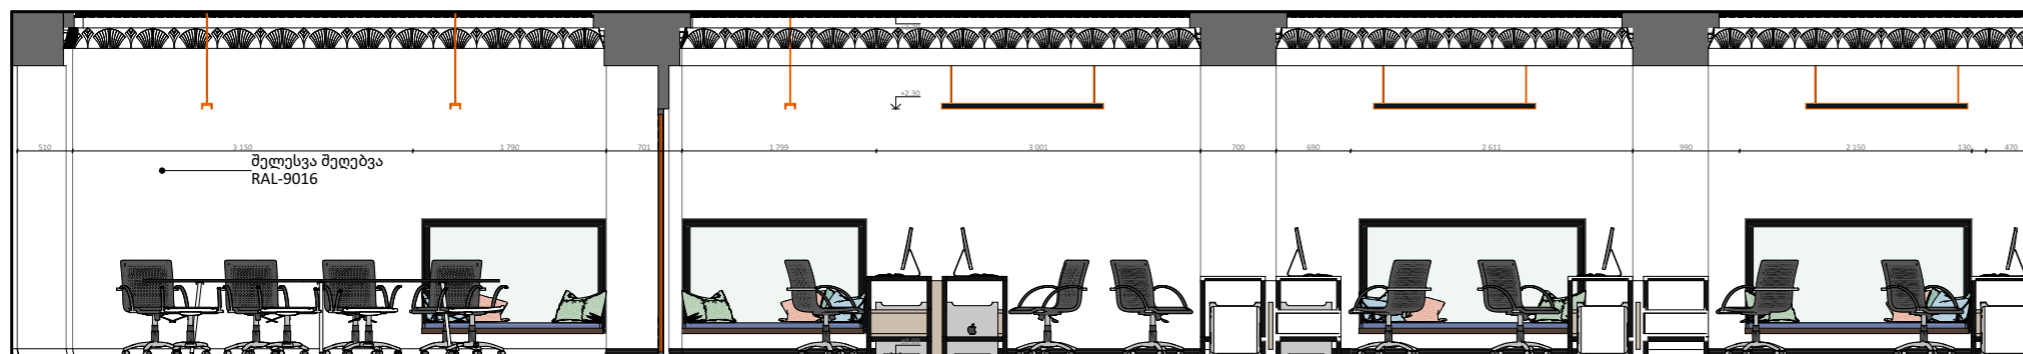

B-6

ობიექტი
ფილიალის დიზაინი

დამკვეთი
სილქ ბანკი

არქიტექტორი
ირაკლი ბენდელიანი
(პ/ნ 62005029563)

ნახაზი
ჭრილი B-5 B-6

შენიშვნები
ზომები მოცემულია მილიმეტრებში

მასშტაბი	ფორმატი
1:70	A3
თარიღი	ფურცელი
2024 წ.	A016