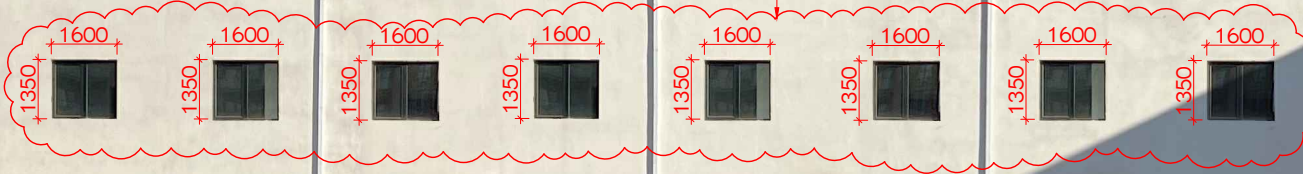

14.03.2024

არსებულ კედელში დაემატოს შენობაზე
უკვე არსებული ღიჯანიისა და გაბარტიბის
მქონე ვიტრაჟები

არსებულ კედელში დაემატოს შენობაზე
უკვე არსებული ღიჯანიისა და გაბარტიბის
მქონე ფანჯარები

მონიშნული ობიექტი,
მიზანშეწონილია
დაემატოს შენობის
ფანჯარა