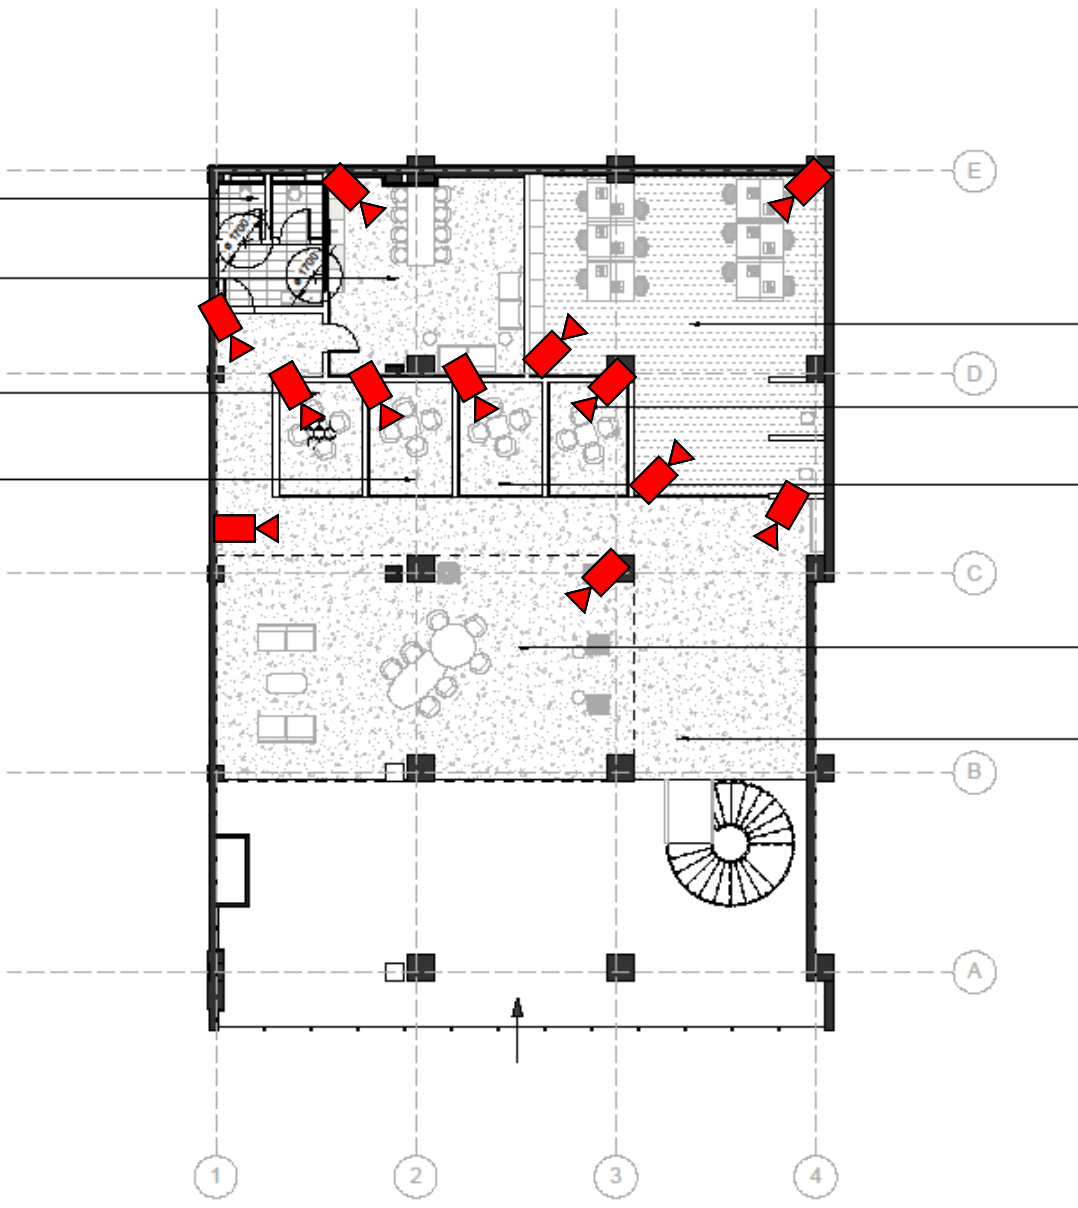

სპეციალური პროექტი, საპროექტო, 0182;
 INFO@KDMHIVE.COM
 WWW.KDMHIVE.COM

სპორტული ოთახი	
ფართობი	12 m ²

სასადილო	
ფართობი	35 m ²

სასადილო ოთახი 4	
ფართობი	9 m ²

სასადილო ოთახი 3	
ფართობი	9 m ²

სასადილო ოთახი	
ფართობი	76 m ²

სასადილო ოთახი 1	
ფართობი	8 m ²

სასადილო ოთახი 2	
ფართობი	9 m ²

სადილო ოთახი	
ფართობი	85 m ²

ფინანსური ოთახი	
ფართობი	83 m ²

პროექტი	
N	სტადია
1	06.05.2024

სტრუქტურა
 LIBERTY BANK

პროექტი: სპორტული ოთახი - საპროექტო - 0182

სტრუქტურა	სკალირი	ფურცელი
სპორტული ოთახი	1:50	A2

პროექტი: სპორტული ოთახი - საპროექტო - 0182

სტრუქტურა

სპორტული ოთახი - საპროექტო - 0182

სტრუქტურა

Developed by KDM Hive Ltd