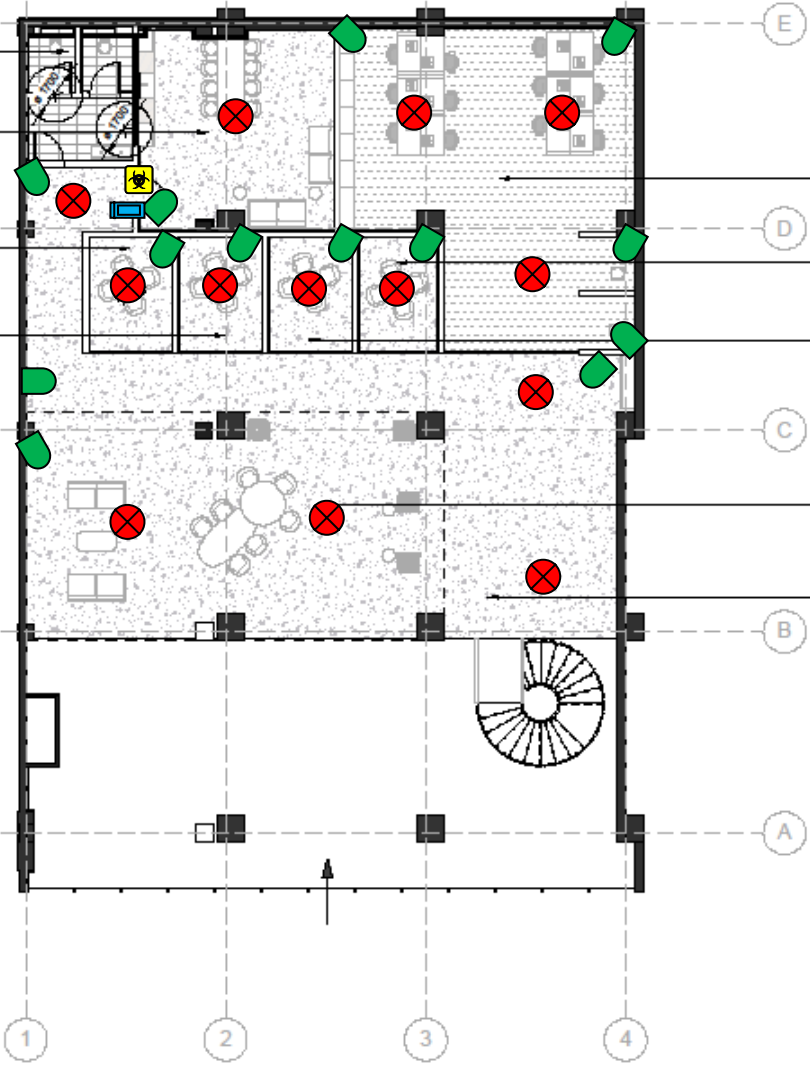

ՊՈՑ և ՔԱՆԿԱՎՈՐՈՒՄ Բ.Ն.ՈՒՆԵՐԱԿԱՆԱԳՈՅՈՒՄ, 0162:
 INFO@JMAHVY.COM
 WWW.JMAHVY.COM

ԿՅՈՒՆ ԵՎ ԿՈՒՐՑՆԵՐ	
Պակույթ	12 m ²

ԿԱՆԱԳՈՐԾ	
Պակույթ	35 m ²

ԵՆԿՈՒՄԵՆՏԱԿԱՆ ԲՈՒՅՆ 4	
Պակույթ	9 m ²

ԵՆԿՈՒՄԵՆՏԱԿԱՆ ԲՈՒՅՆ 3	
Պակույթ	9 m ²

ՄԱՆԵՐԵՐՈՒԹՅԱՆ ԿԱՐՏԱԿԱՆ ԿՈՒՐՑ	
Պակույթ	76 m ²

ԵՆԿՈՒՄԵՆՏԱԿԱՆ ԲՈՒՅՆ 1	
Պակույթ	8 m ²

ԵՆԿՈՒՄԵՆՏԱԿԱՆ ԲՈՒՅՆ 2	
Պակույթ	9 m ²

ԿՈՒՐՑԱՎՈՐՈՒՄ ԿԱՐՏԱԿԱՆ ԿՈՒՐՑ	
Պակույթ	85 m ²

ՓՈՐՈՒՄԵՆՏԱԿԱՆ ԿՈՒՐՑ	
Պակույթ	83 m ²

ԲՈՒՅՆ	
N	ՄԱՍՏԻՆ
1	08.05.2024