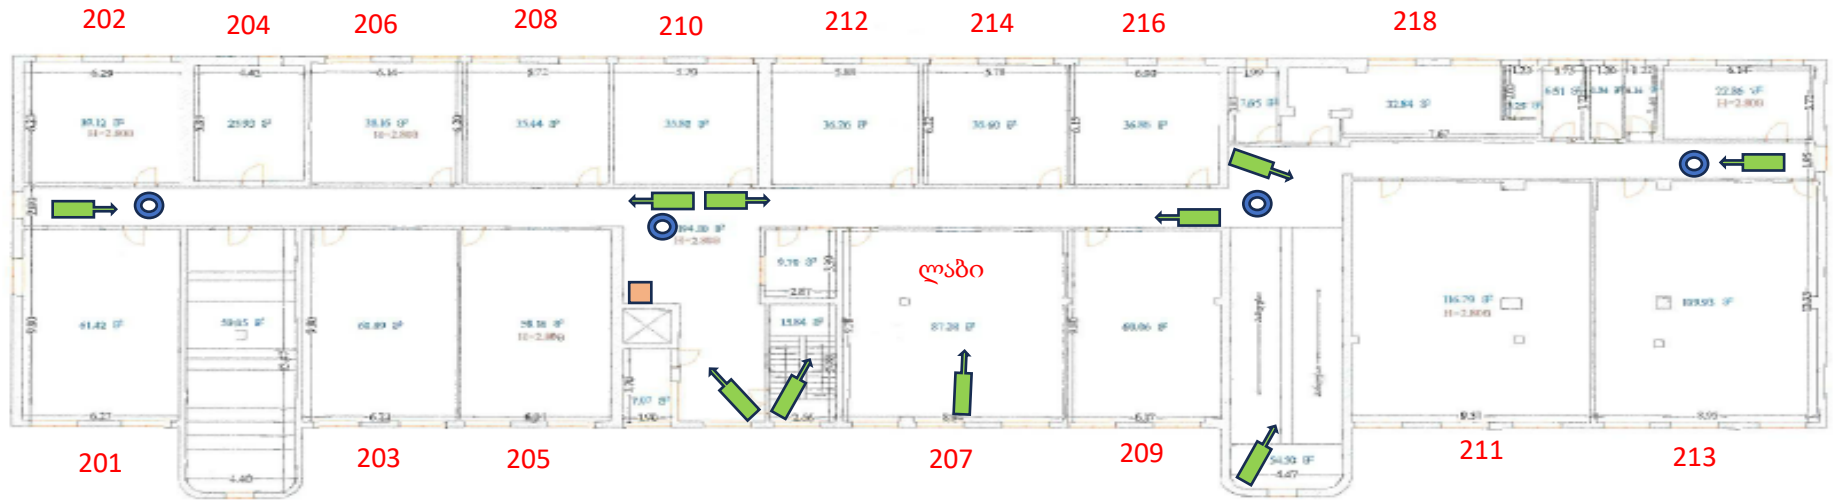

კამერები

wifi

აპარატურის რეკი+HUB

კამერა 1 სართული 32 ცალი
 კამერა 2 სართული 10 ცალი
 კამერა 3 სართული 14 ცალი
 კამერა 4 სართული 16 ცალი
 სულ = 72 ცალი

დაცვა

კამერა 10 ცალი

კამერა 14 ცალი

კამერა 16 ცალი

მე-5 სართული ლიფტის შახტა სასერვერო