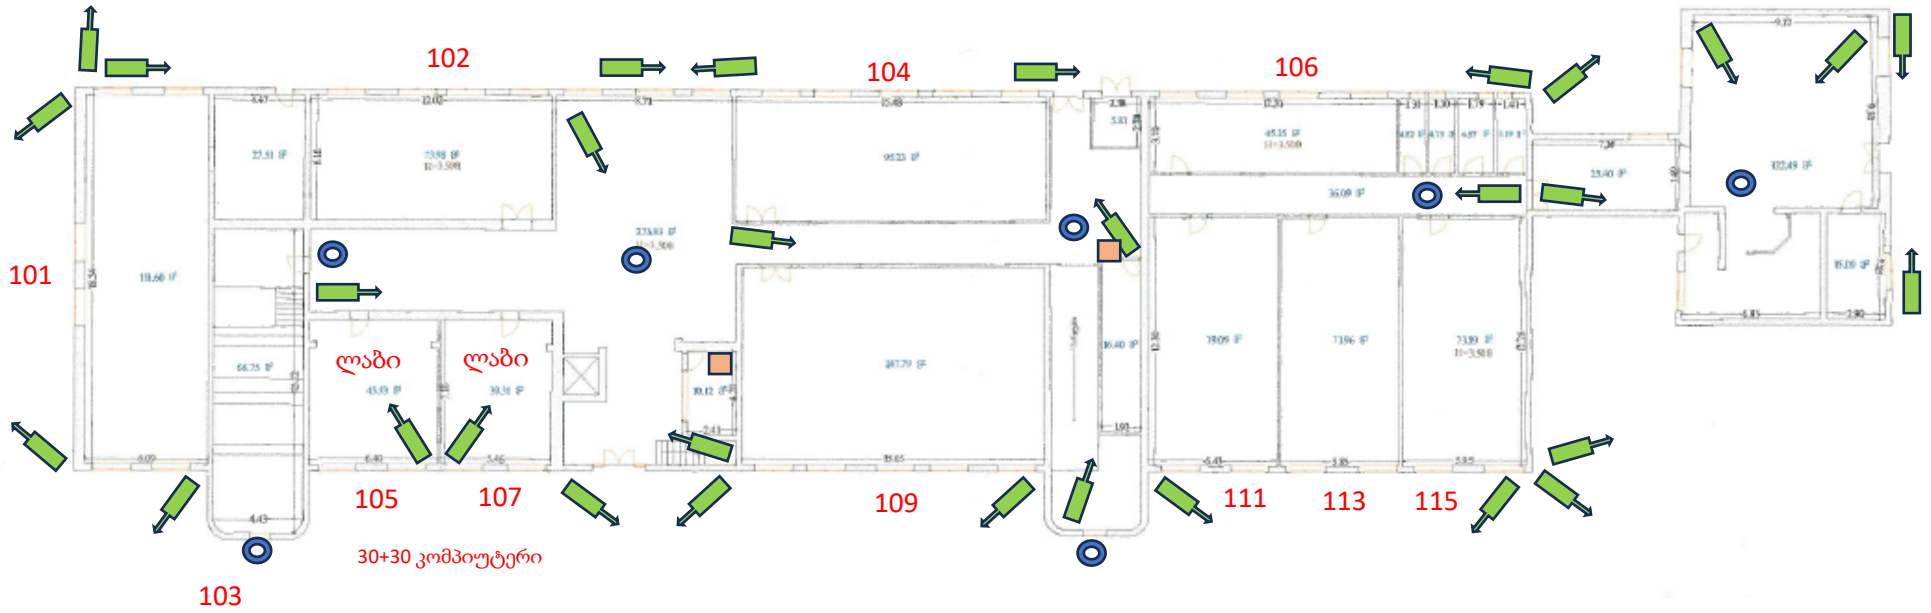

კამერები

wifi

აპარატურის რეკი+HUB

კამერა 1 სართული 32 ცალი
 კამერა 2 სართული 10 ცალი
 კამერა 3 სართული 14 ცალი
 კამერა 4 სართული 16 ცალი
 სულ = 72 ცალი

დაცვა

კამერა 10 ცალი

კამერა 14 ცალი

კამერა 16 ცალი

მე-5 სართული ლიფტის შახტა სასერვერო