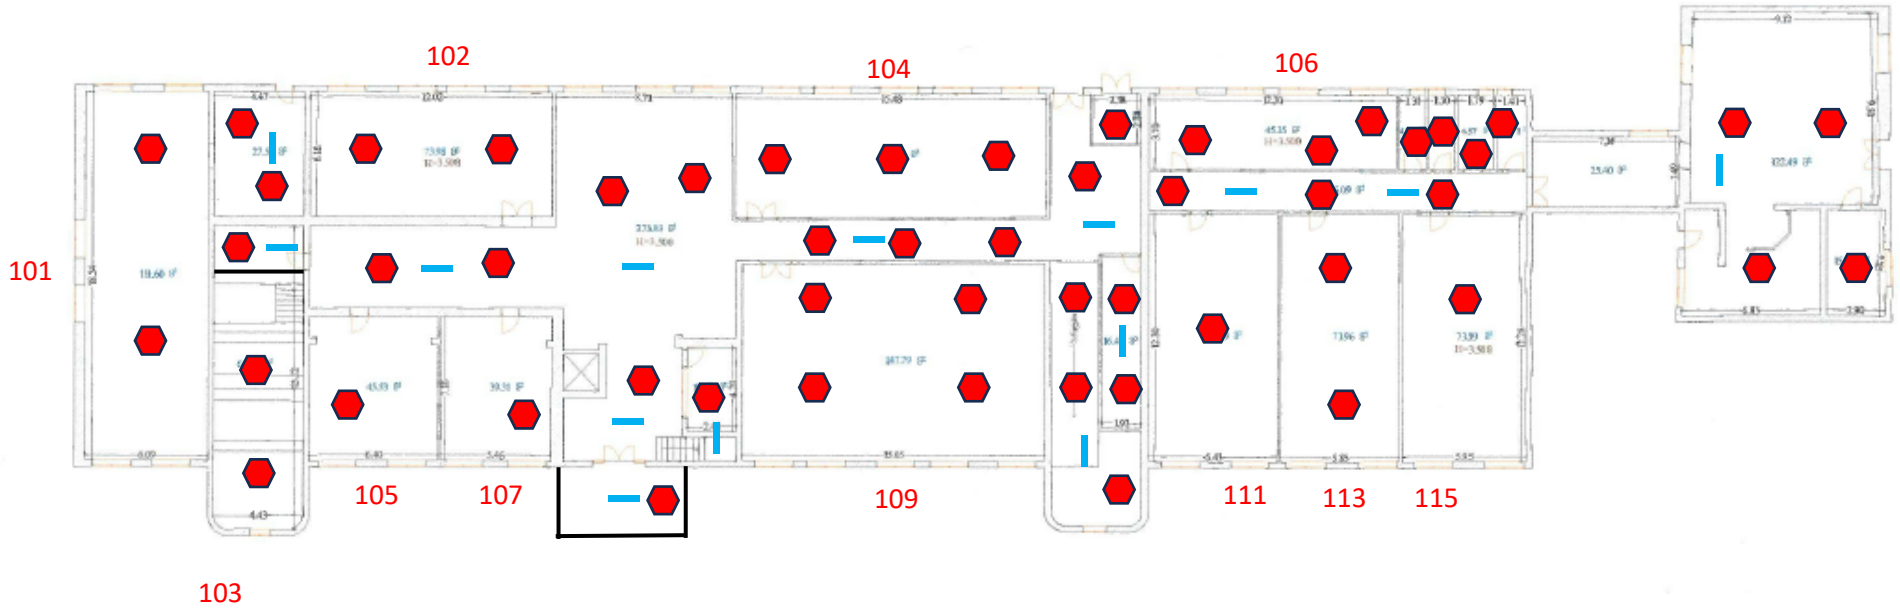

კვამლის დეტექტორი 

ავარიული განათება 

კვამლის დეტექტორი	ავარიული განათება
1 სართული 49 ცალი	1 სართული 14 ცალი
2 სართული 50 ცალი	2 სართული 16 ცალი
3 სართული 52 ცალი	3 სართული 16 ცალი
4 სართული 51 ცალი	4 სართული 17 ცალი
5 სართული 3 ცალი	5 სართული 1 ცალი

დაცვ

18 კომპიუტერი

ლიფტის შახტა

სასერვერო