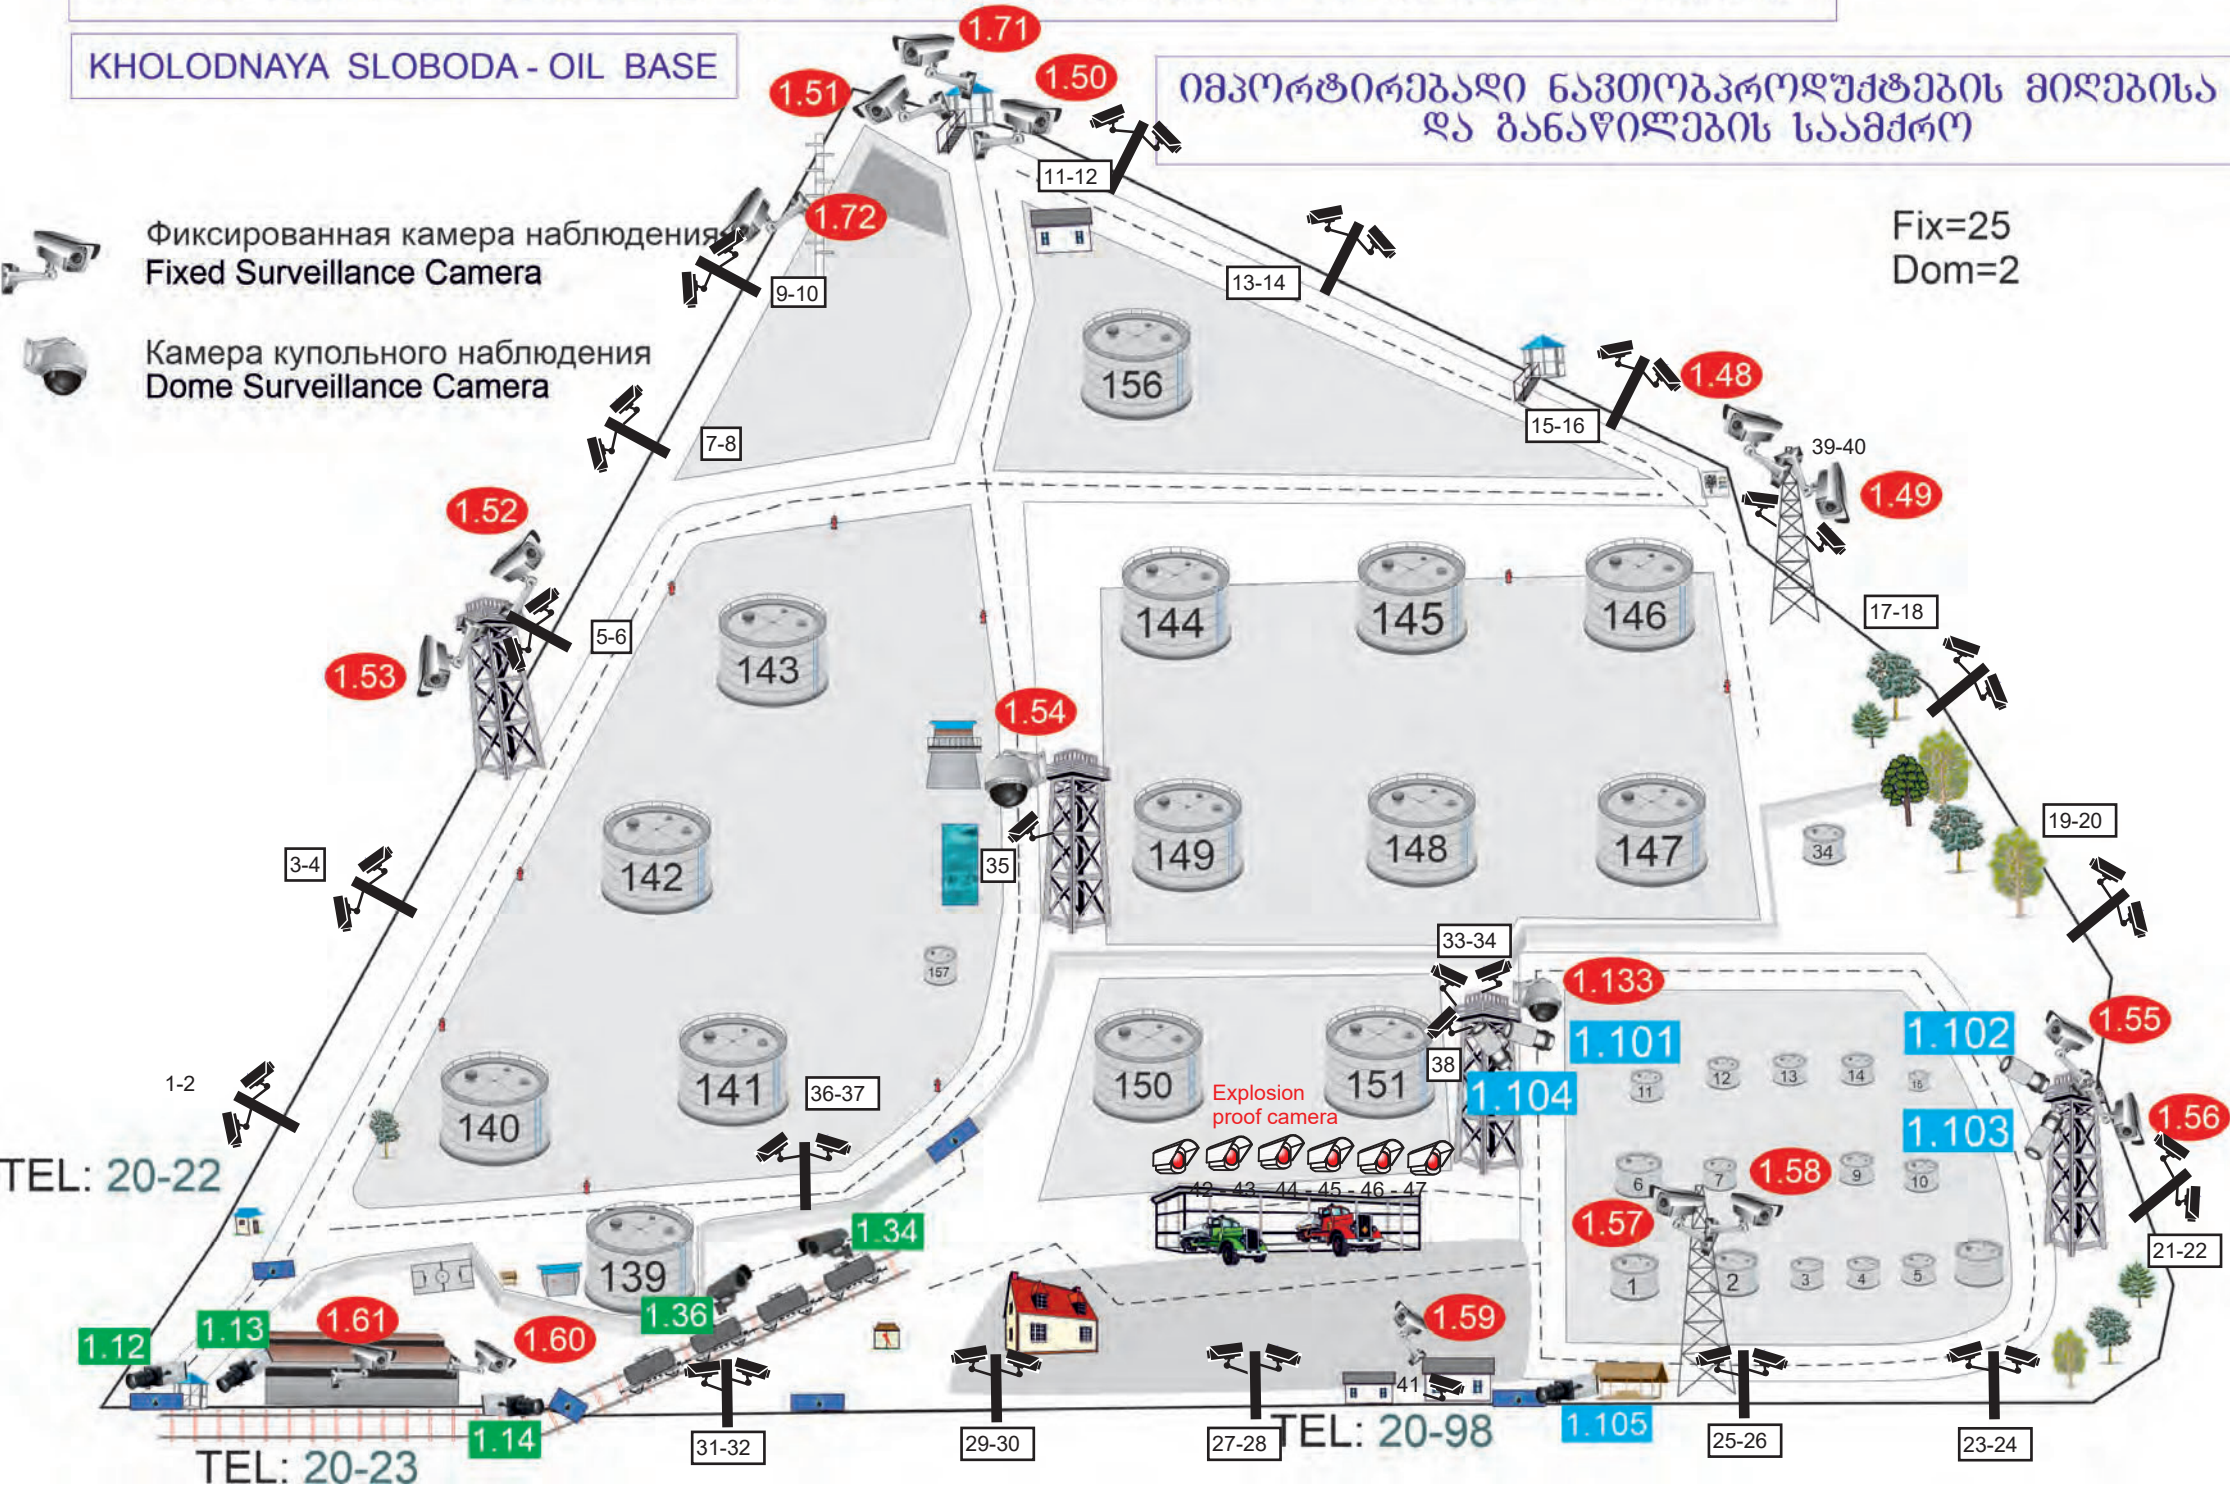

ნედლი ნავთობის უენახვისა და დატვირთვის სადგური "ხალოდნაია სლობოდა"

KHOLODNAYA SLOBODA - OIL BASE

იმპორტირებადი ნავთობპროდუქტების მიღებისა და განაწილების საამქრო

Фиксированная камера наблюдения
Fixed Surveillance Camera

Камера купольного наблюдения
Dome Surveillance Camera

Fix=25
Dom=2

TEL: 20-22

TEL: 20-23

TEL: 20-98

Explosion proof camera