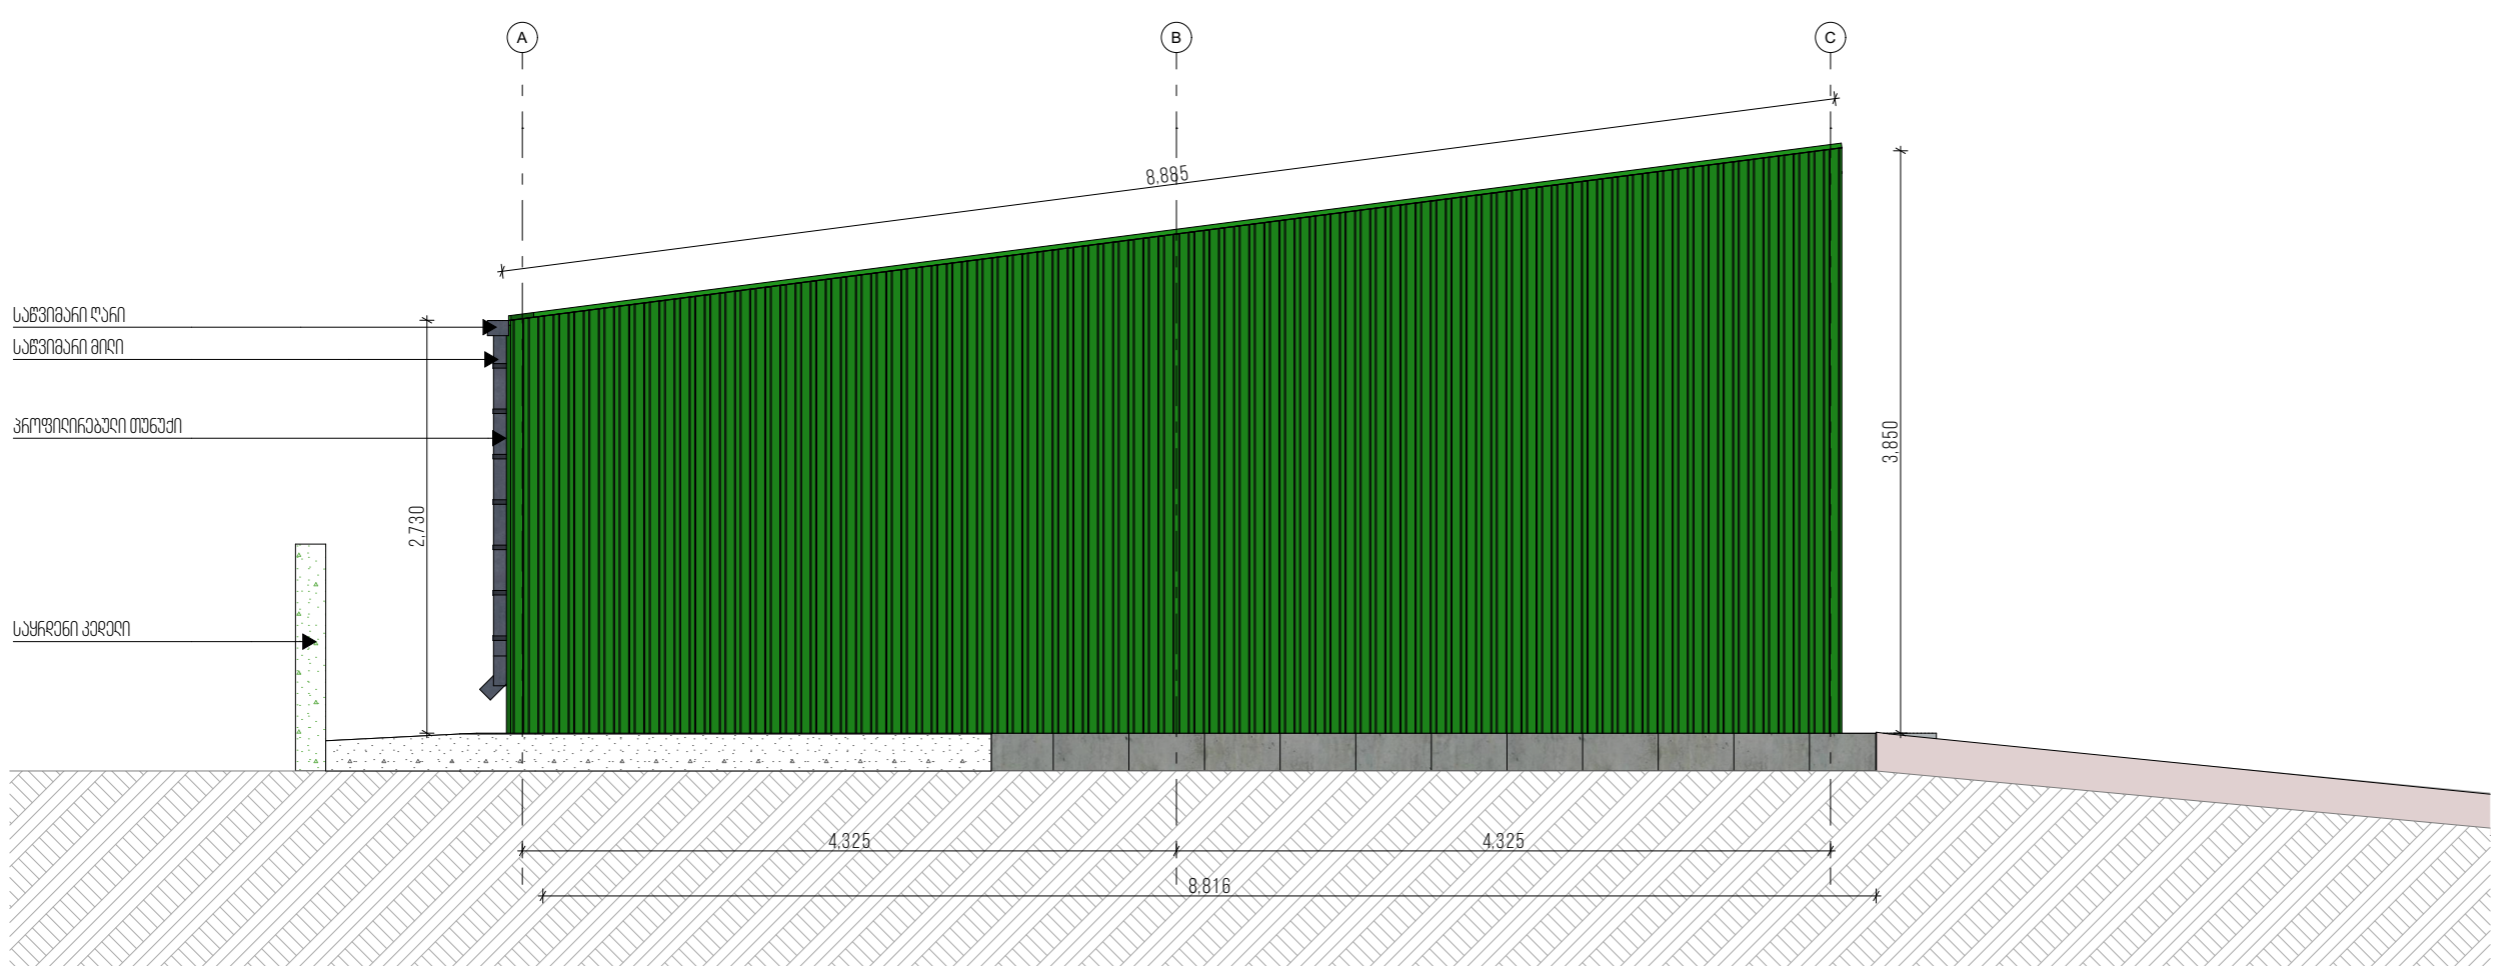

განახლების სახელი/LAYOUT NAME
 ფანაქარი

რევიზია/REVISION
 2.0

ფორმატი/FORMAT
 A3

მასშტაბი/SCALE
 1:50

თარიღი/DATE
 28/04/2023

გვერდი/PAGE
 A.02.8

შენიშვნა/EXPLANATION

შენიშვნა/NOTES