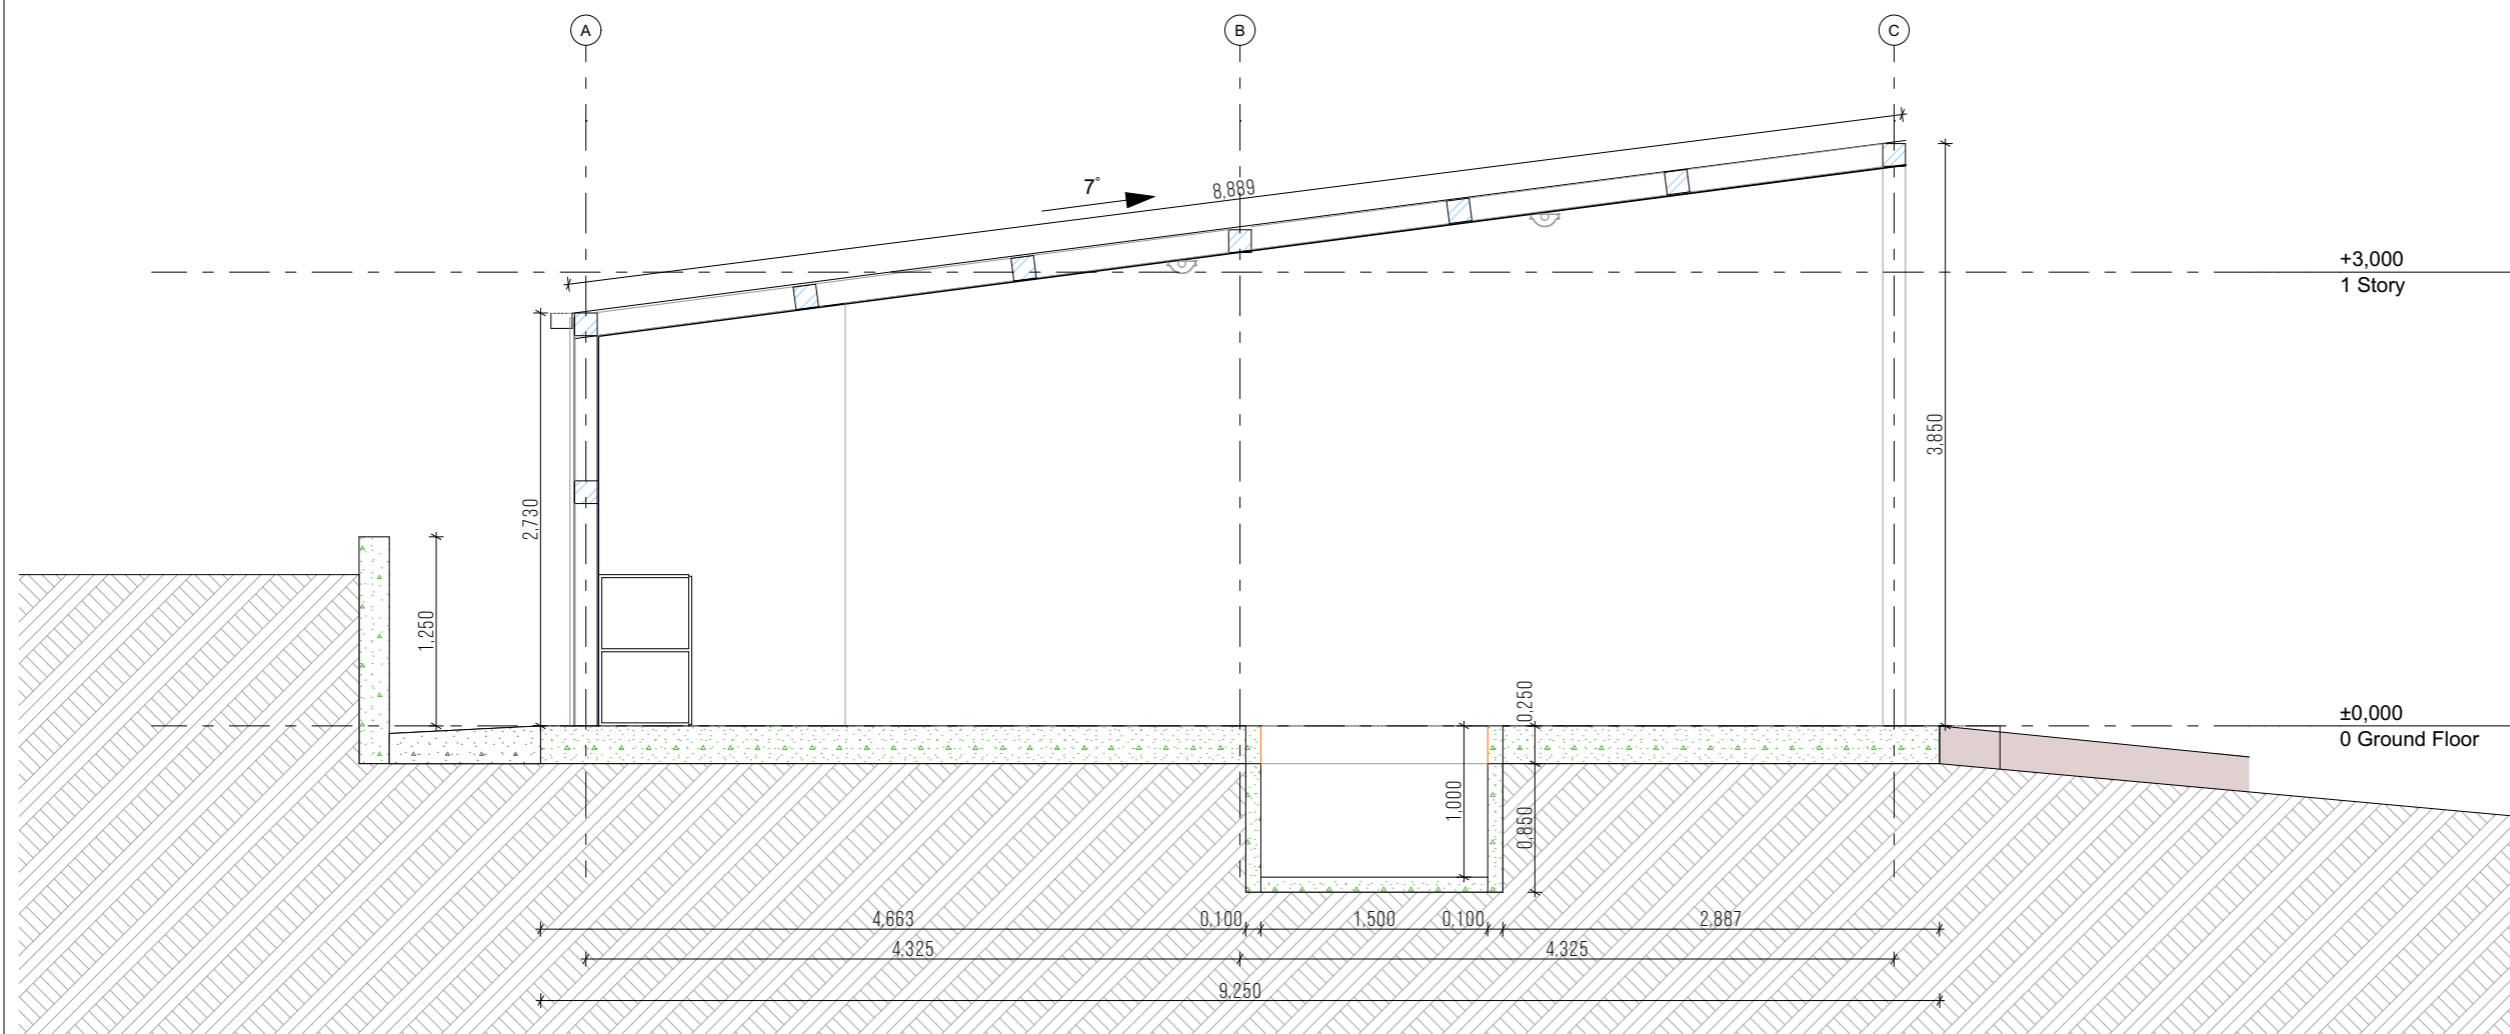

გეგმის სახელი/LAYOUT NAME
 შირიბი

შეცვლა/REVISION
 2.0

ფორმატი/FORMAT
 A3

მასშტაბი/SCALE
 1:50

თარიღი/DATE
 28/04/2023

გვერდი/PAGE
 A.02.6

შენიშვნა/EXPLANATION

შენიშვნა/NOTES