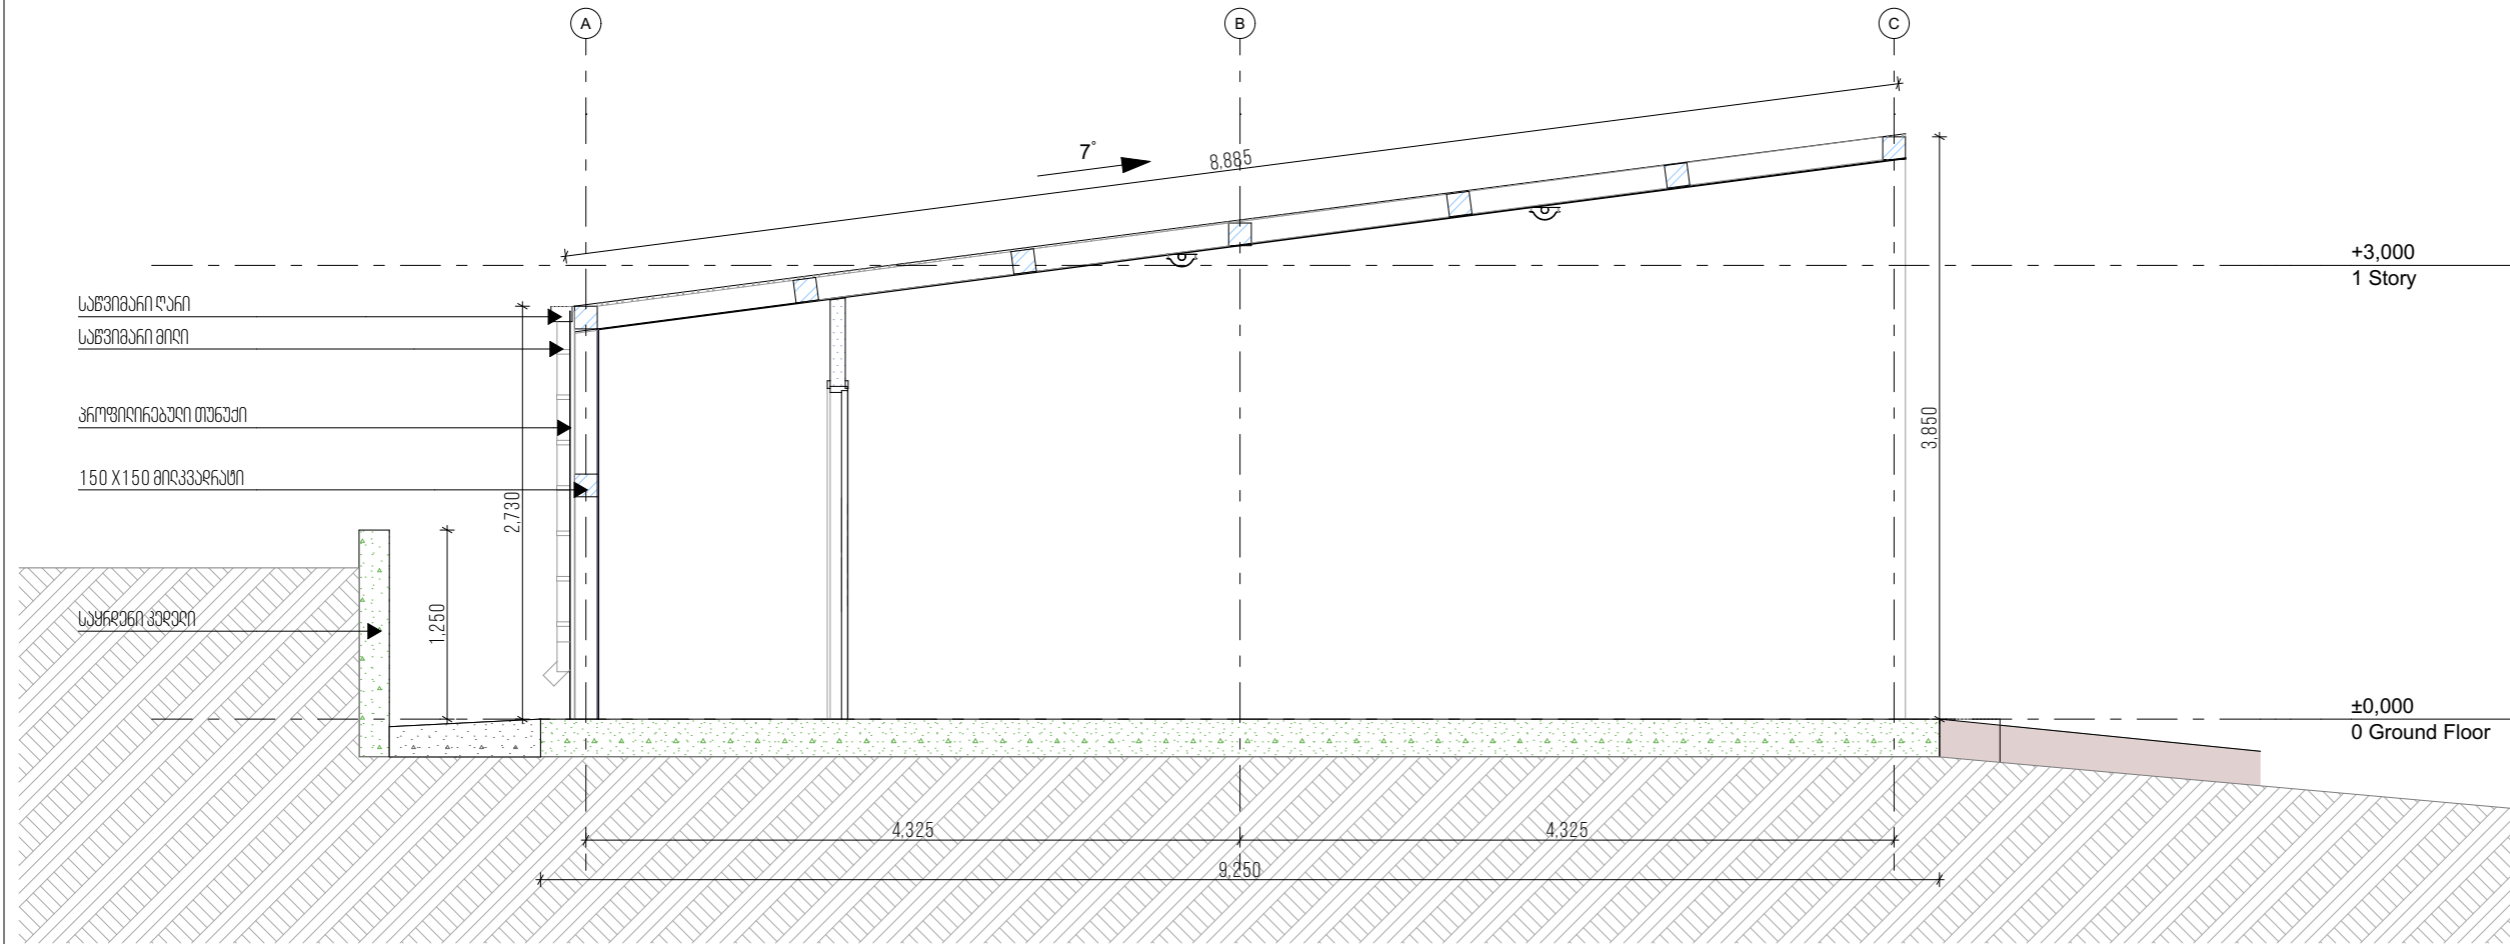

გეგმის სახელი/LAYOUT NAME
 შირიბი

შეცვლა/REVISION
 2.0

ფორმატი/FORMAT
 A3

მასშტაბი/SCALE
 1:50

თარიღი/DATE
 28/04/2023

გვერდი/PAGE
 A.02.6

შენიშვნა/EXPLANATION

შენიშვნა/NOTES