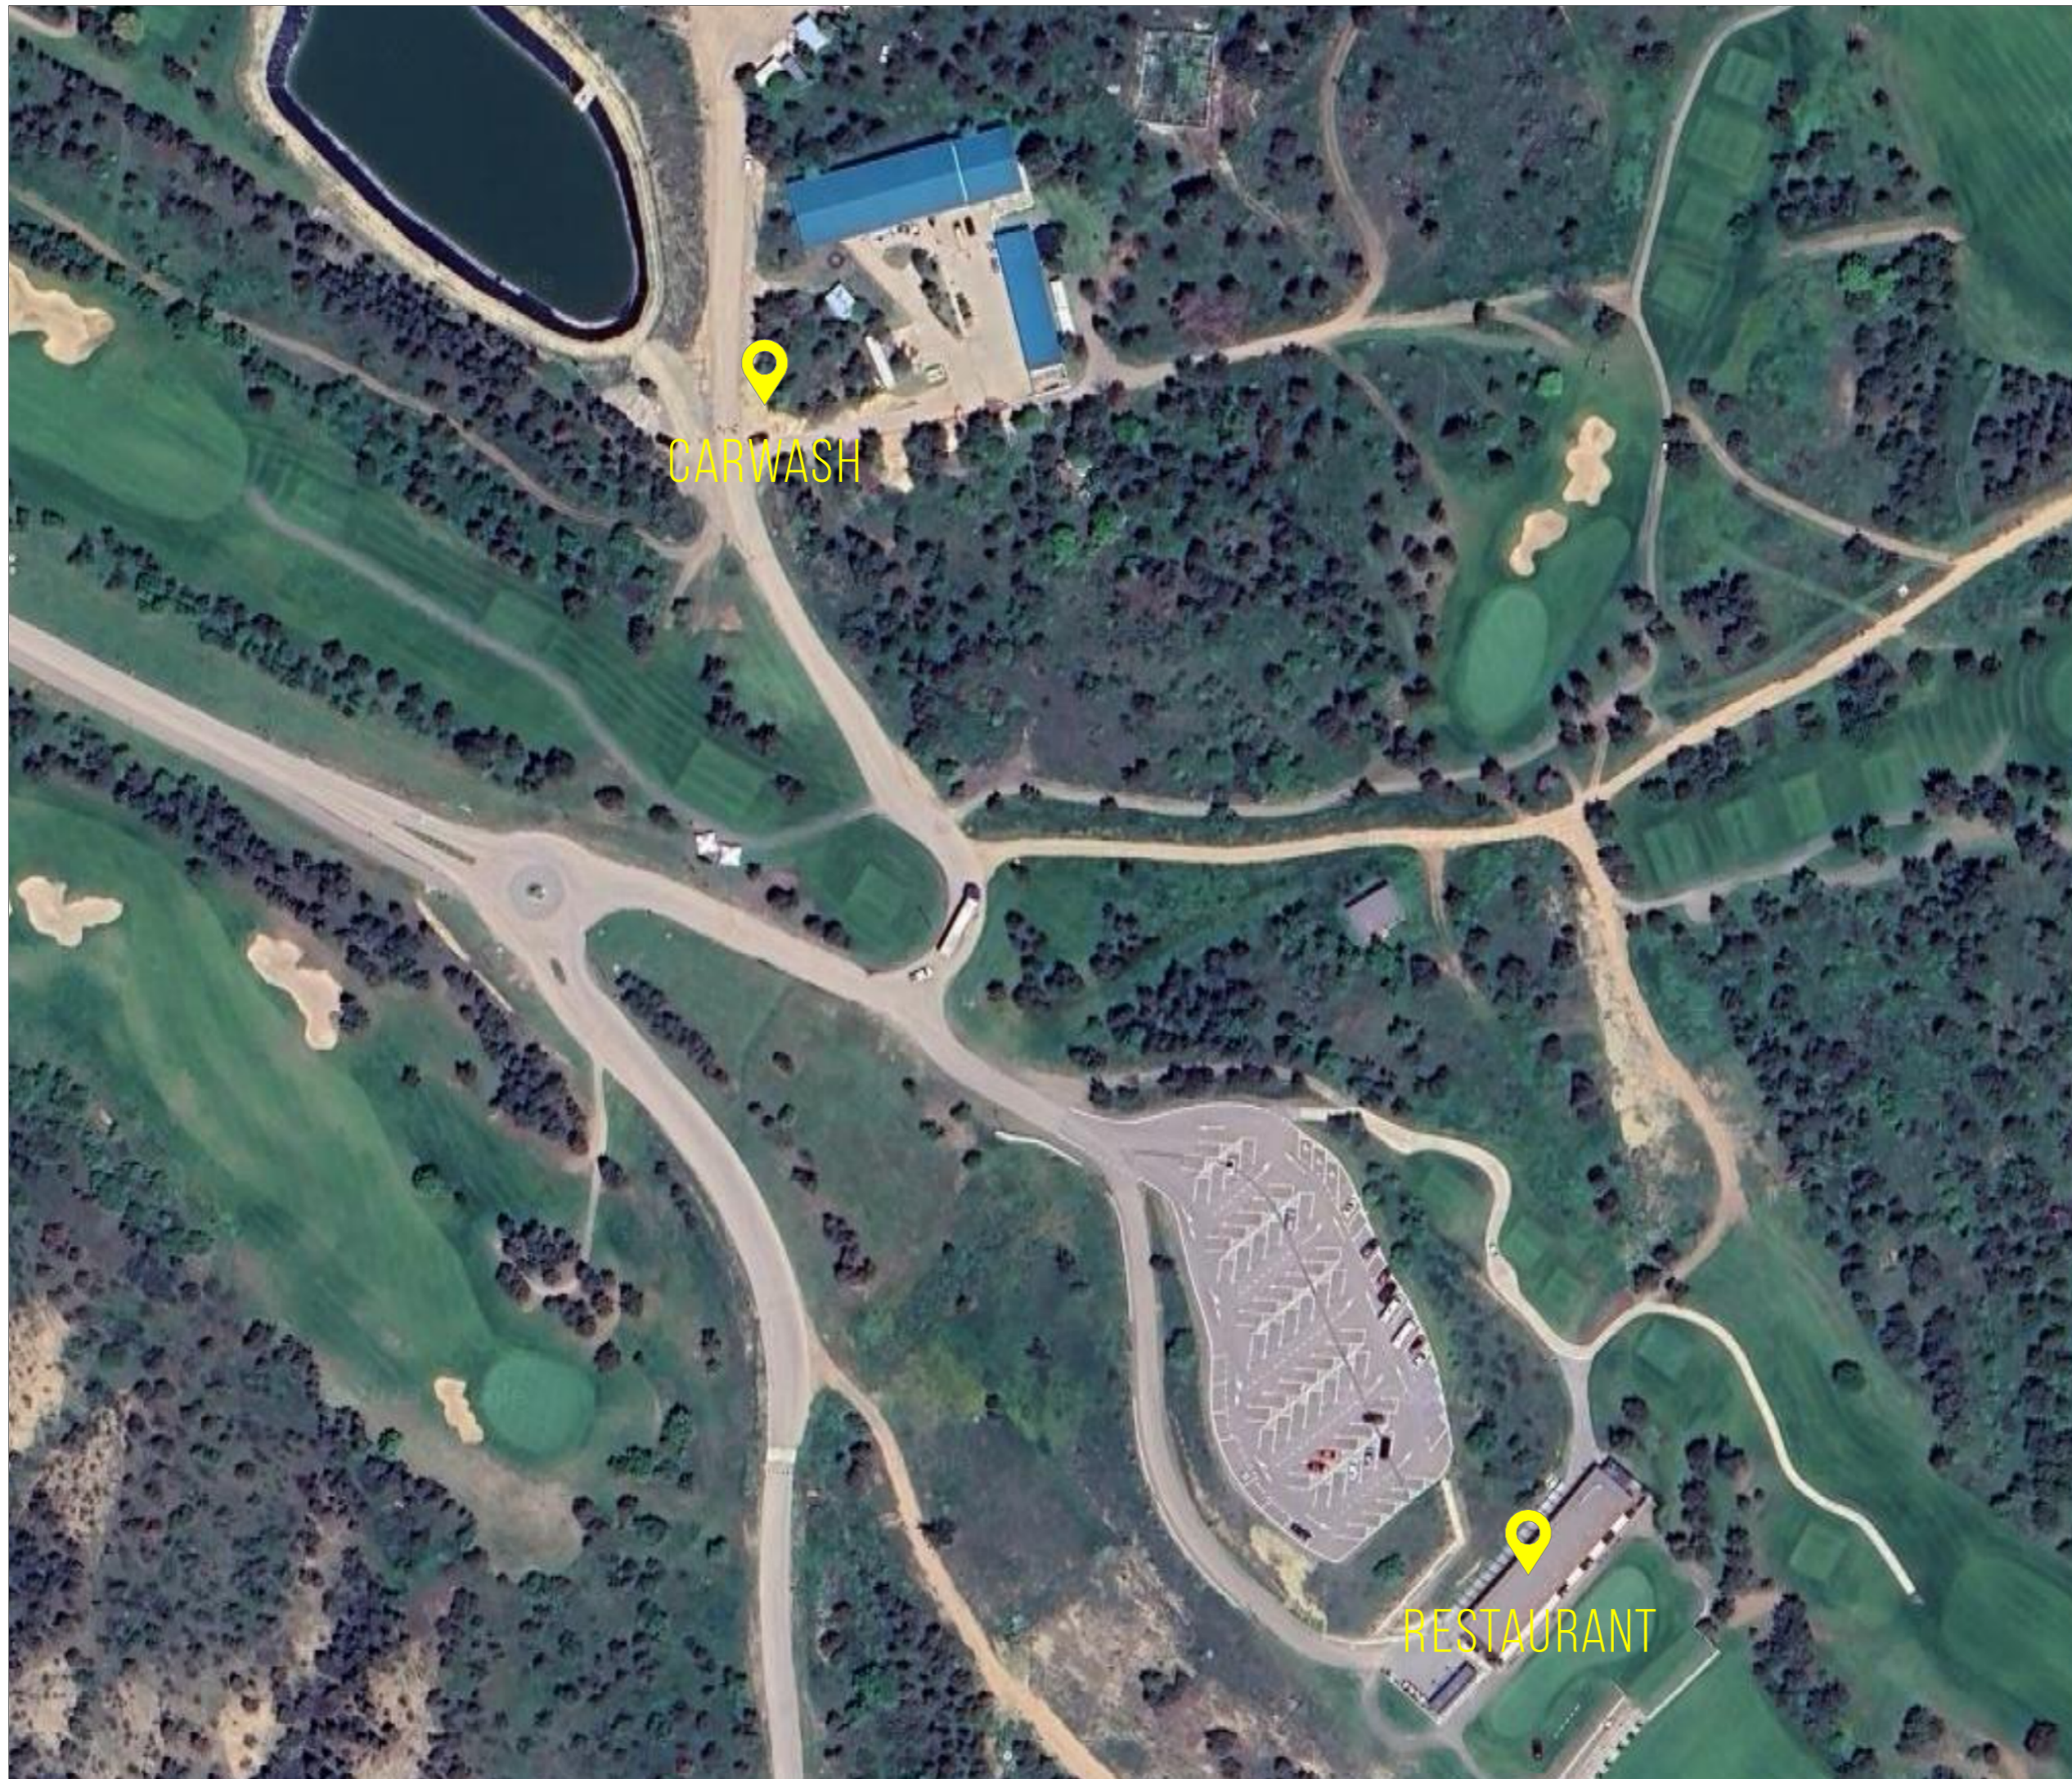

ავტოსამაგრი / CAR WASH

81.03.12.875

თბილისი
2024

<p>აღიარებული/EXPLANATION</p>

<p>შენიშვნა/NOTES</p>

<p>მდებარეობის მისამართი/SITE LOCATION</p> <p>მარჯანიშვილის მუნიციპალიტეტი, სოფელი თელავი (ს/პ: 81.03.16.122) MUNICIPALITY OF GARDABANI, VILLAGE TELETI (C/C: 81.03.16.122)</p>
--