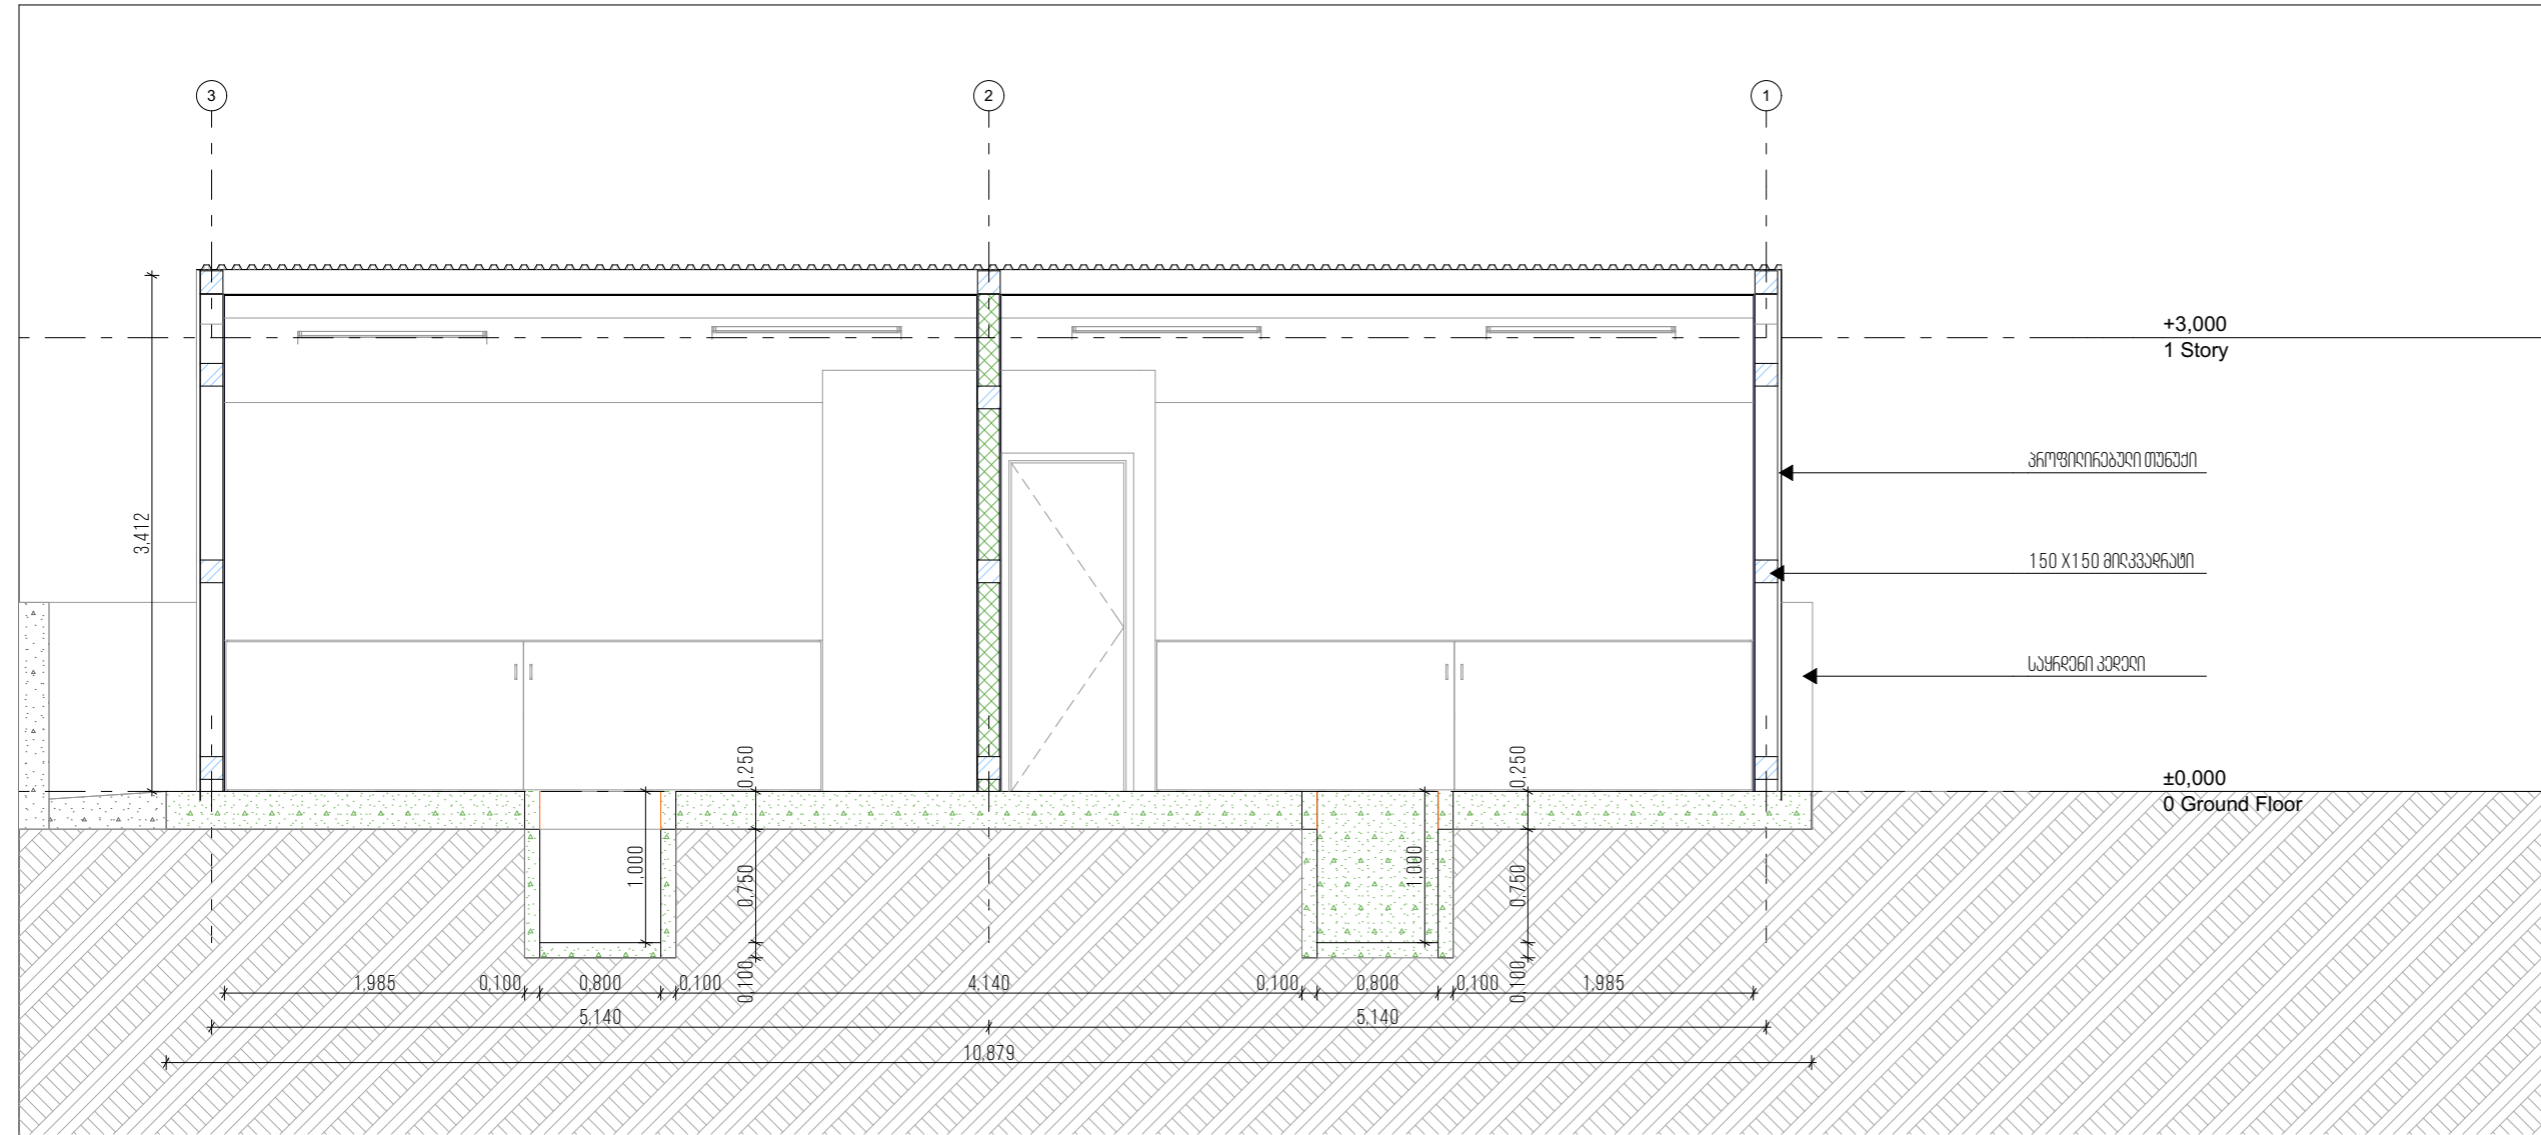

დასახელება/დასახელება/LAYOUT NAME
 პირველი საფეხბურთო მოედანი

შეცვლა/REVISION
 2.0

ფორმატი/FORMAT
 A3

მასშტაბი/SCALE
 1:50

თარიღი/DATE
 28/04/2023

გვერდი/PAGE
 A.02.4

შენიშვნა/EXPLANATION

პროფილირებული თიხა