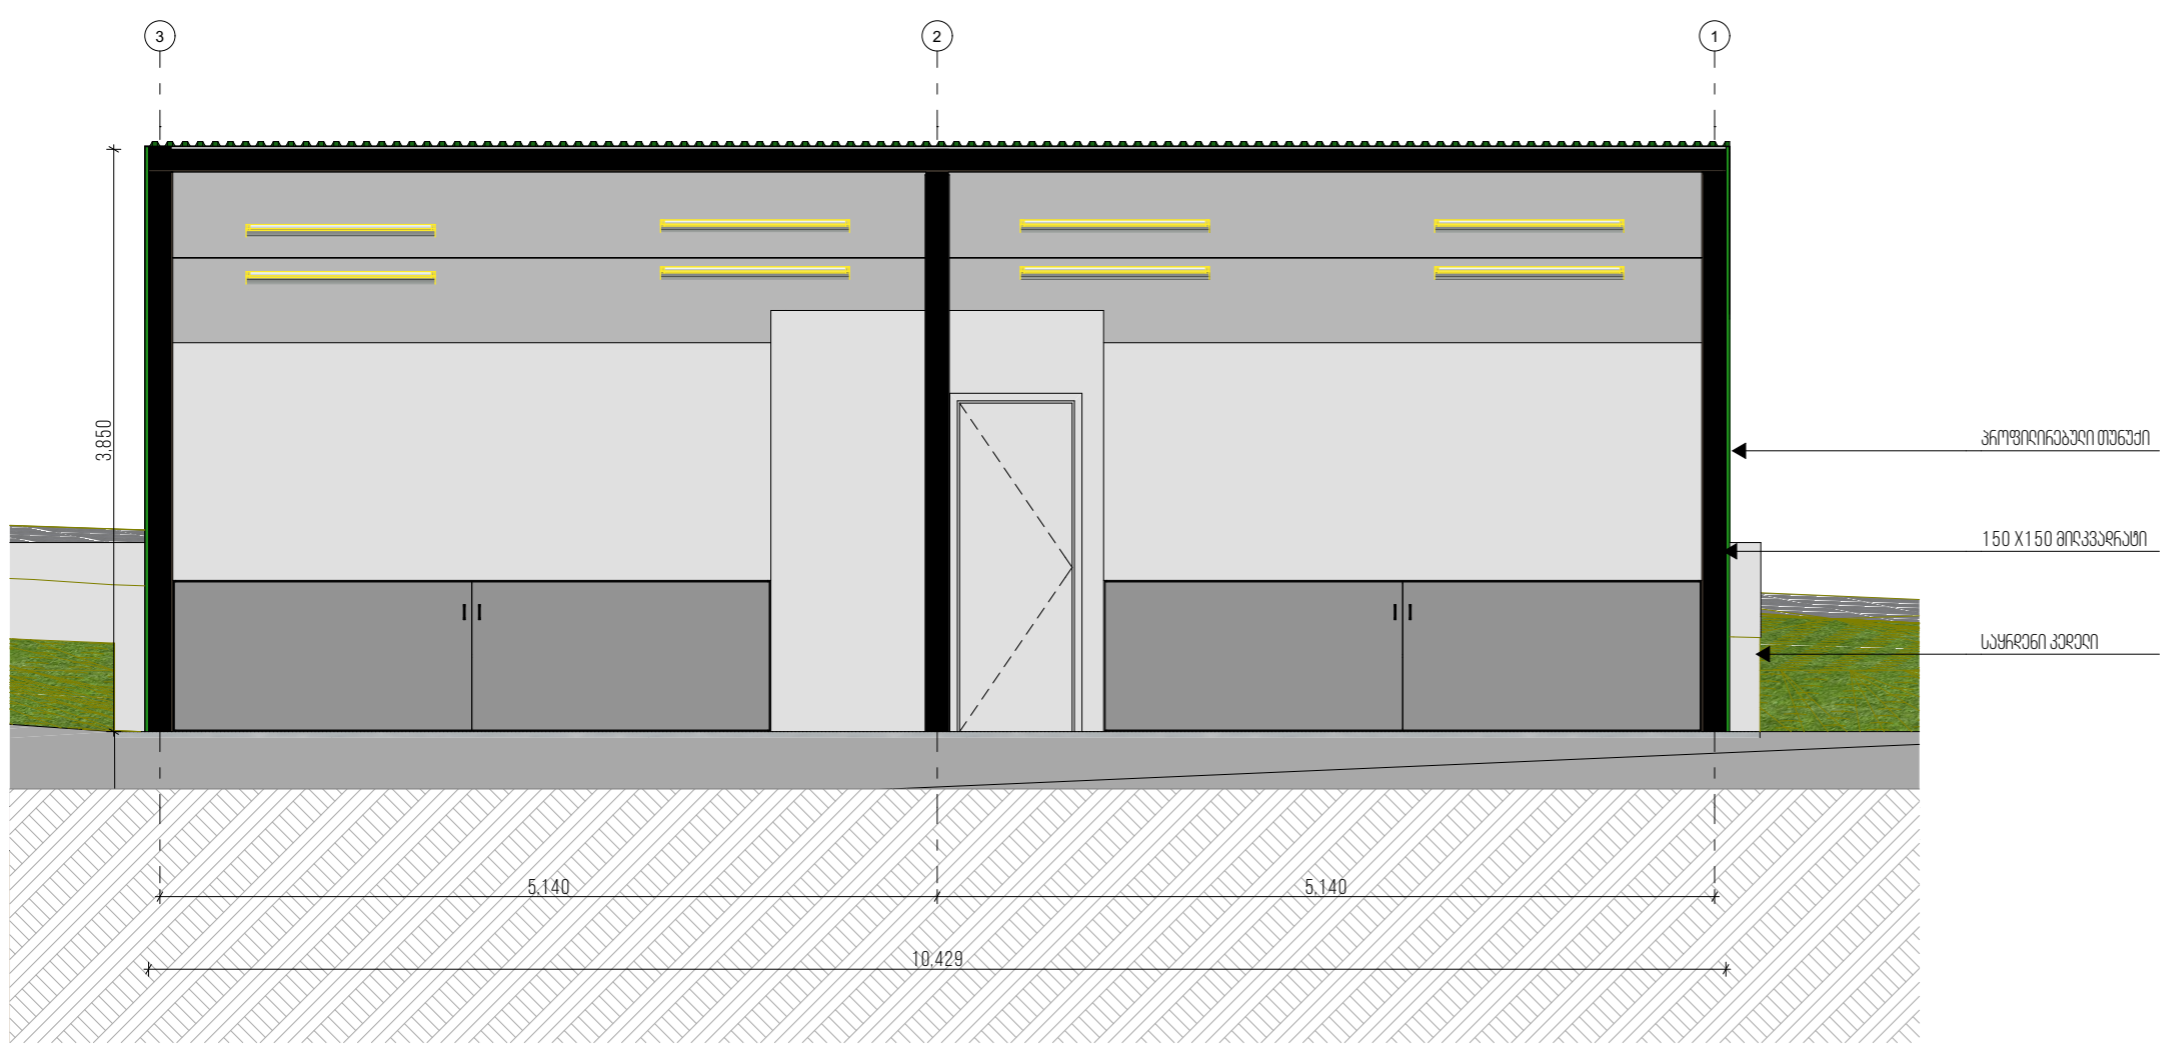

განახლების სახელი/LAYOUT NAME
 ფანაქარი

რევიზია/REVISION
 2.0

ფორმატი/FORMAT
 A3

მასშტაბი/SCALE
 1:50

თარიღი/DATE
 28/04/2023

გვერდი/PAGE
 A.02.8

შენიშვნა/EXPLANATION

შენიშვნა/NOTES