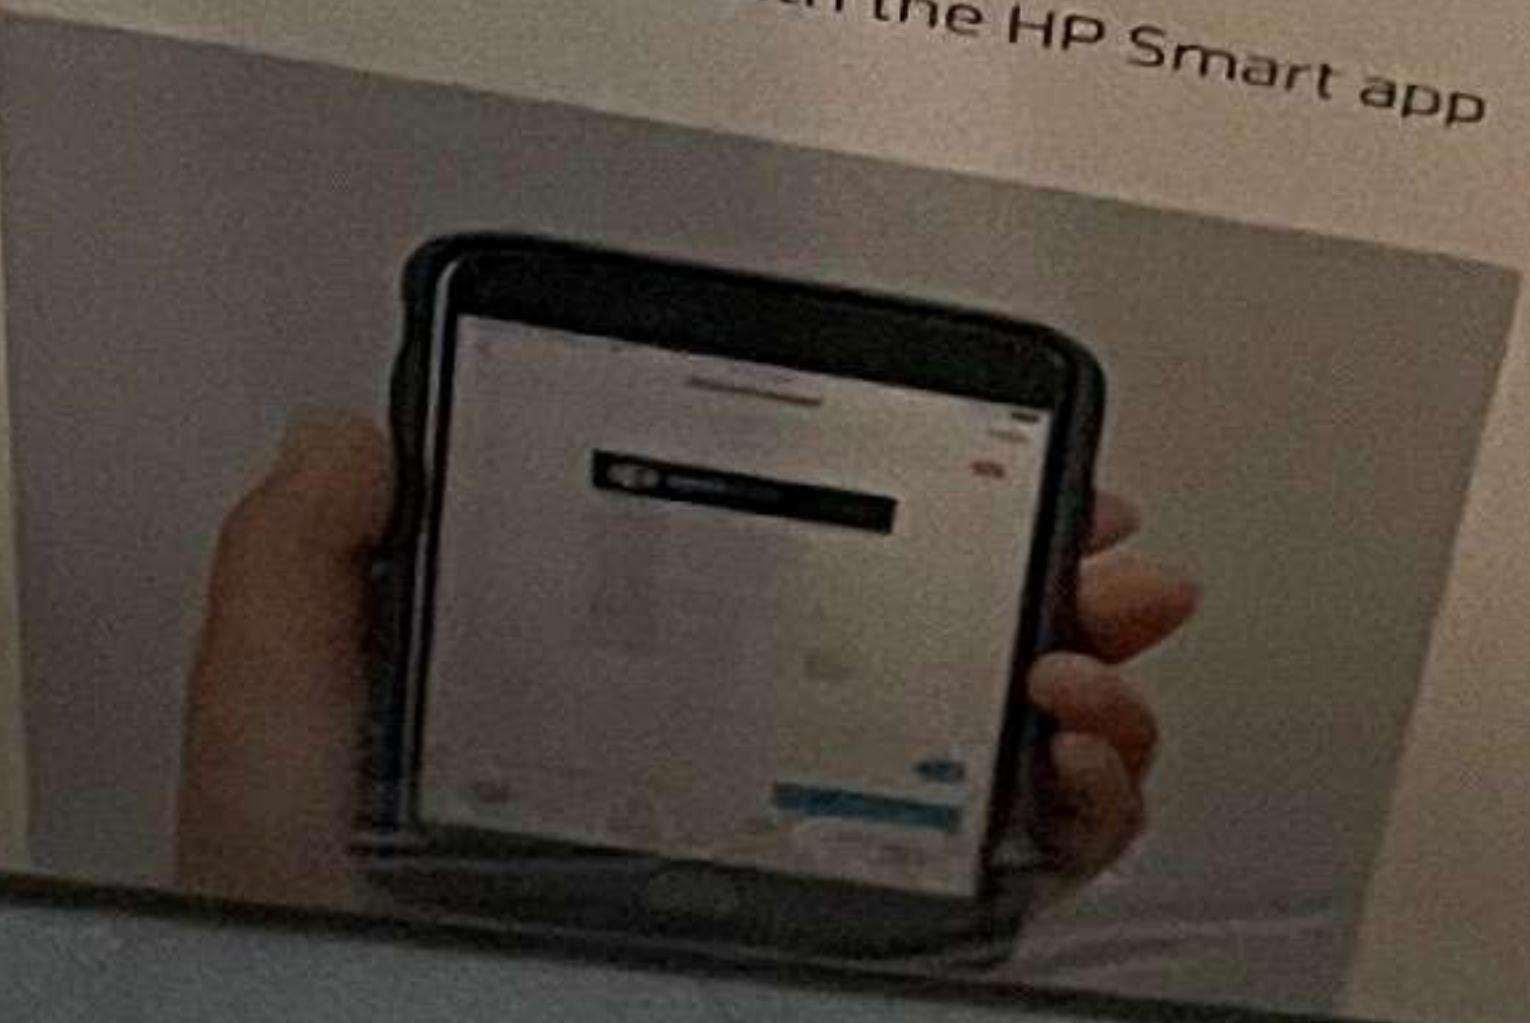

HP Smart App
Designed to use with the HP Smart app

1 (10/20/22)