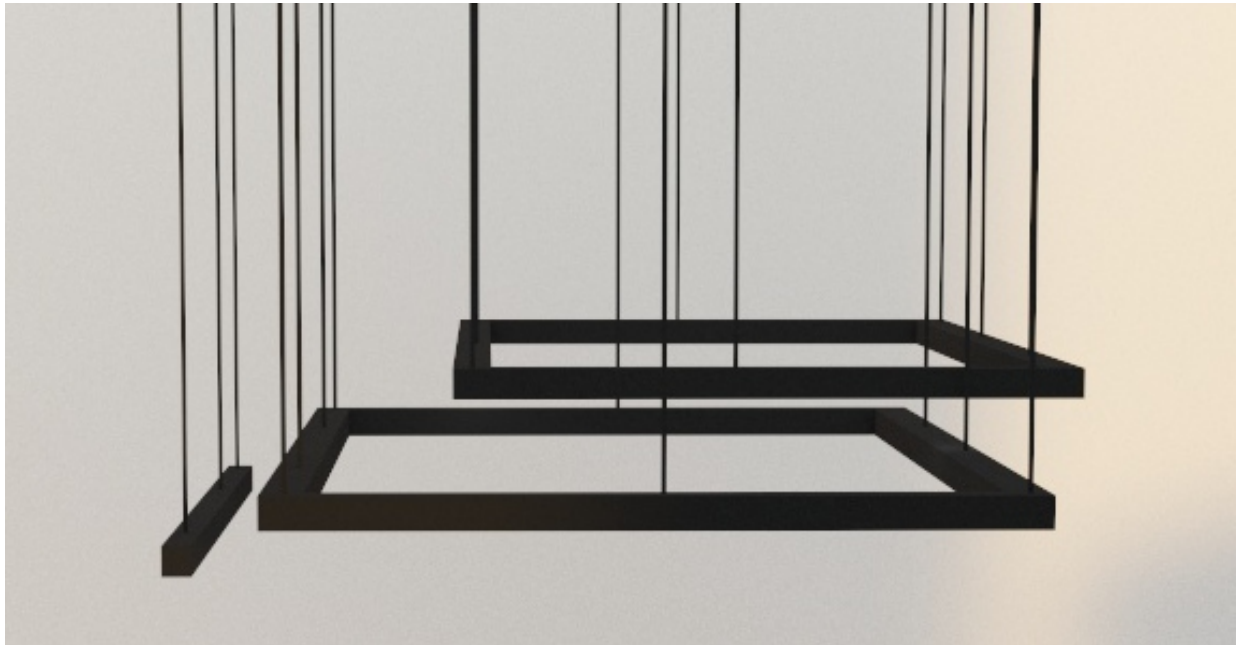

შავი ლამინატი, პრიალა

უჟანქევი ზედაპირი
+ შუბლზეც წყალთან (წყლისგან დამცავი)

დიოდური სანათი ალუმინის კარკასით ჭერიდან ჩამოკიდებულია ტროსებზე

150x250

230

150x250

ორგანიზმის სუფი