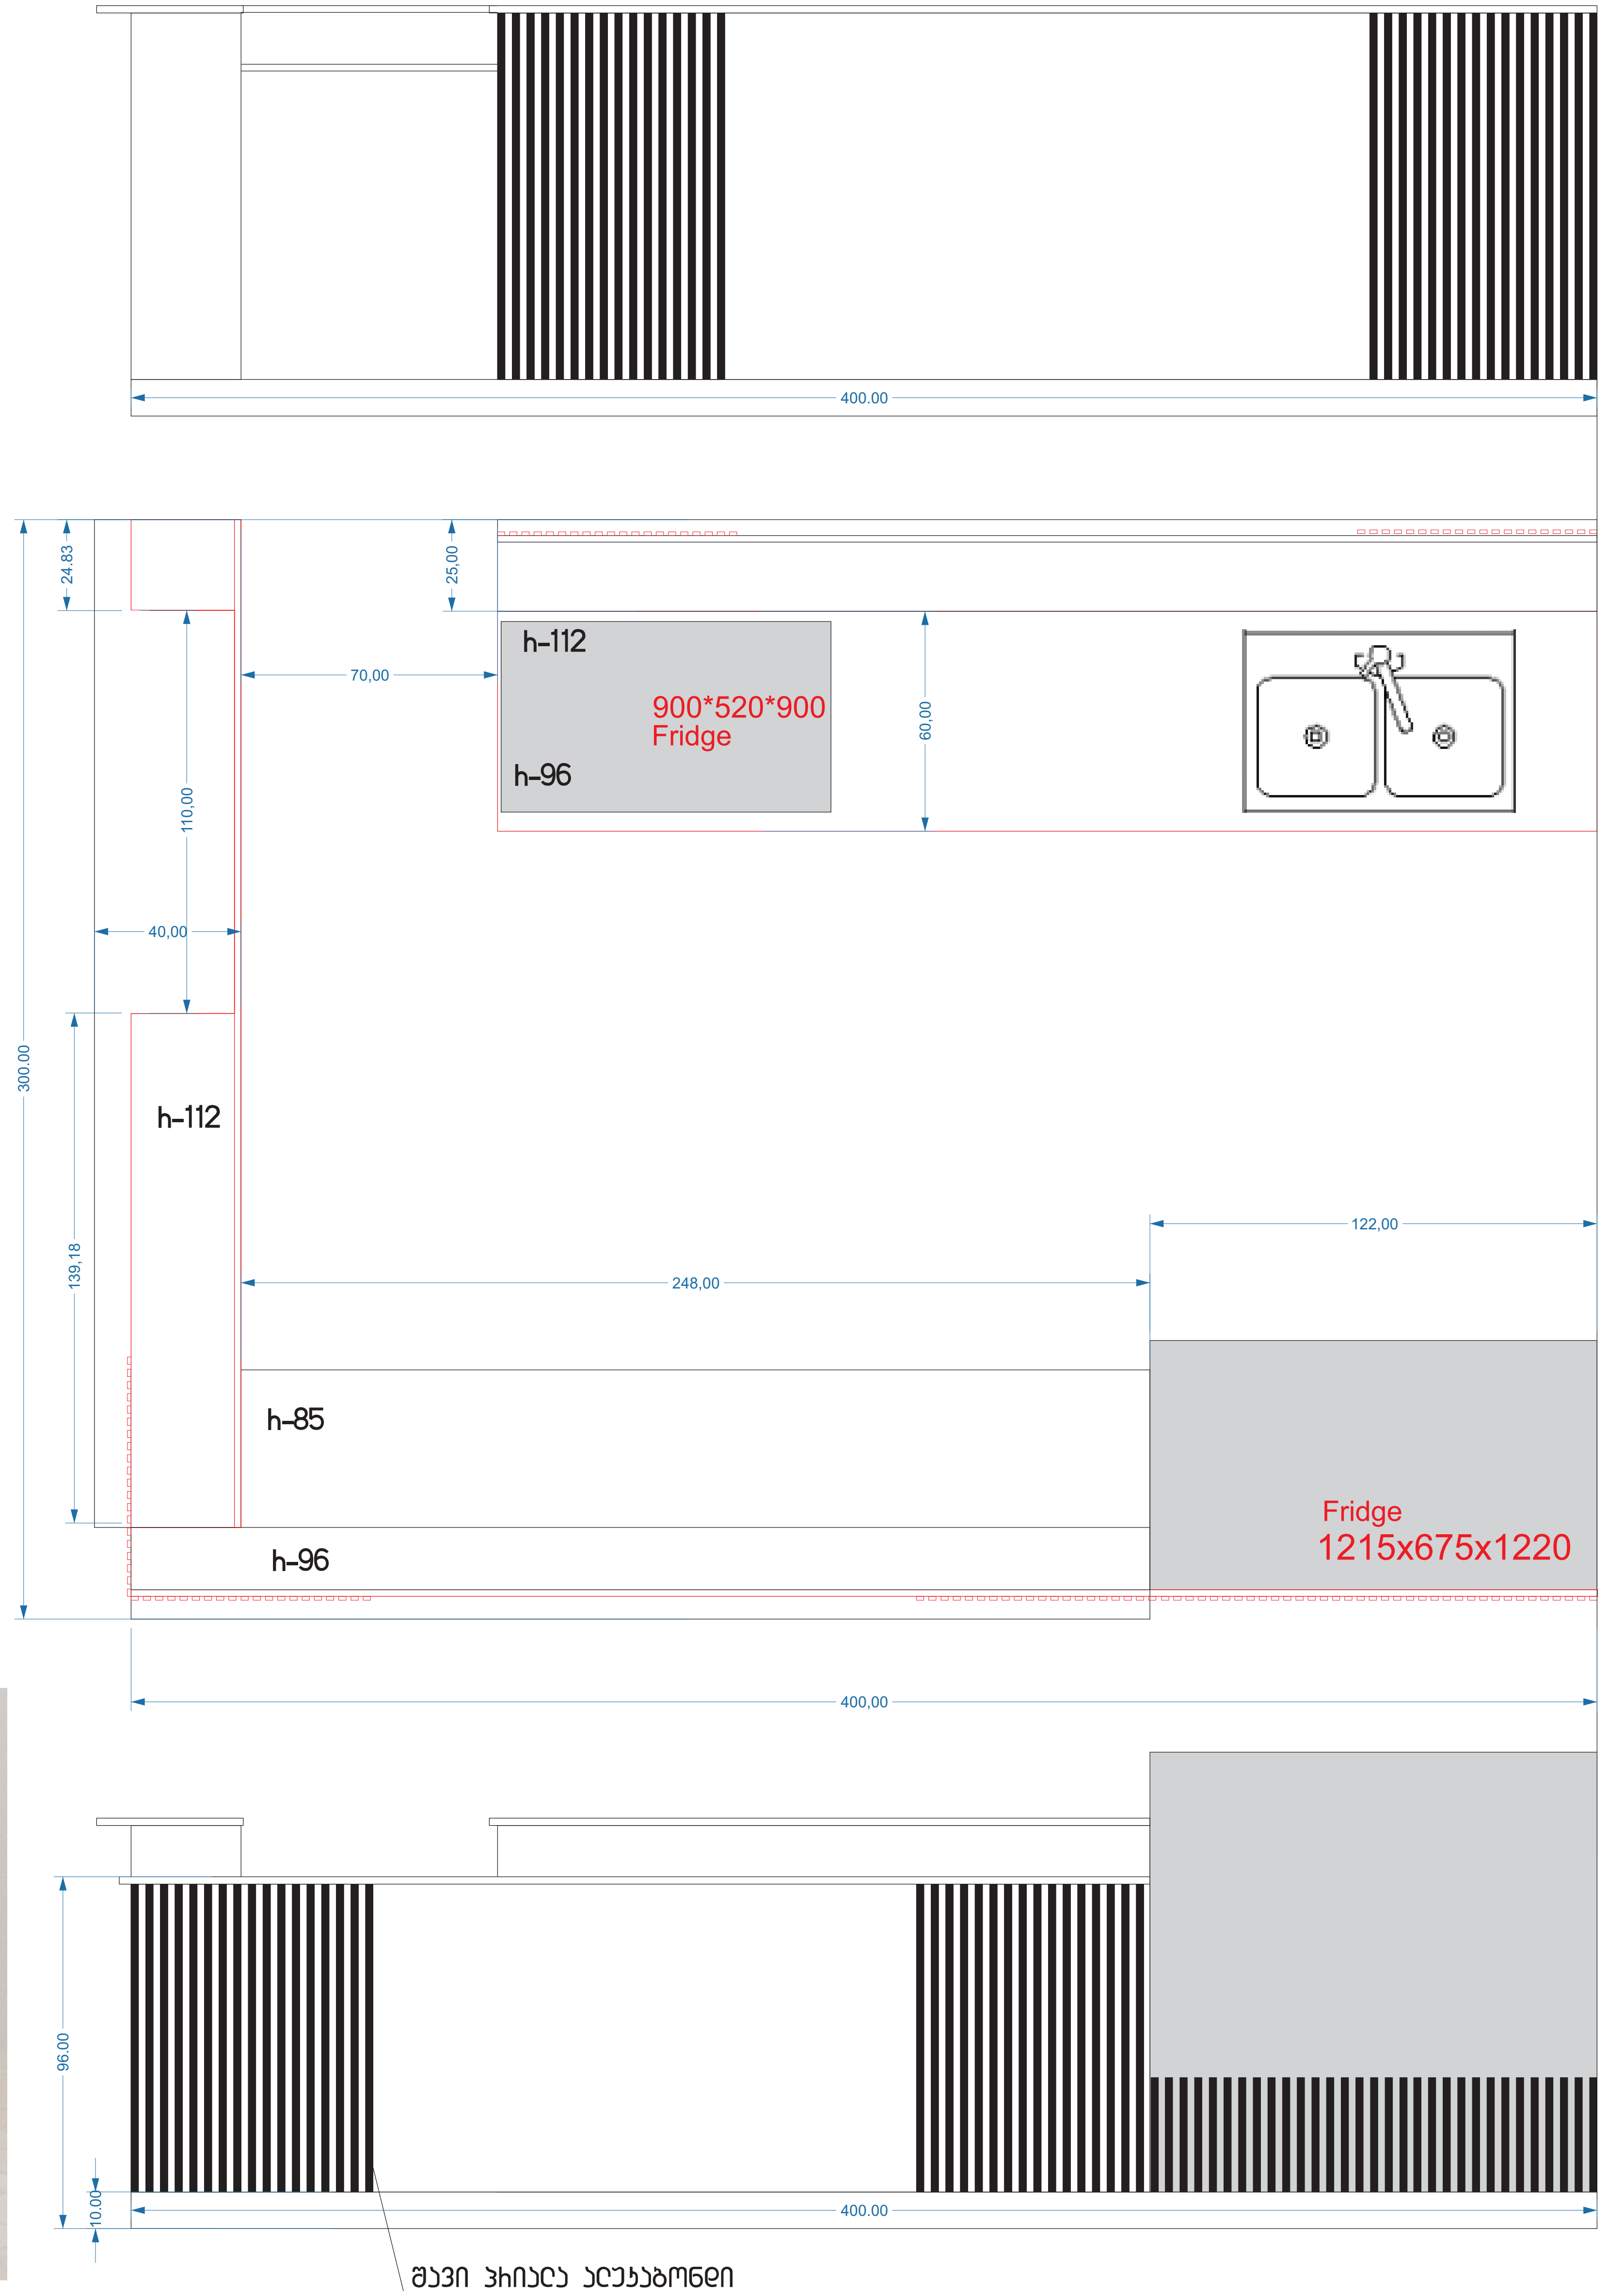

შავი ლამინატი, პრიალა

უჟანქევი ზედაპირი
+ შუბლზეც წყალთან (წყლისგან დამცავი)

დიოდური სანათი ალუმინის კარკასით ჭერიდან ჩამოკიდებულია ტროსებზე

150x250

230

150x250

ორგანიზმის სუფი