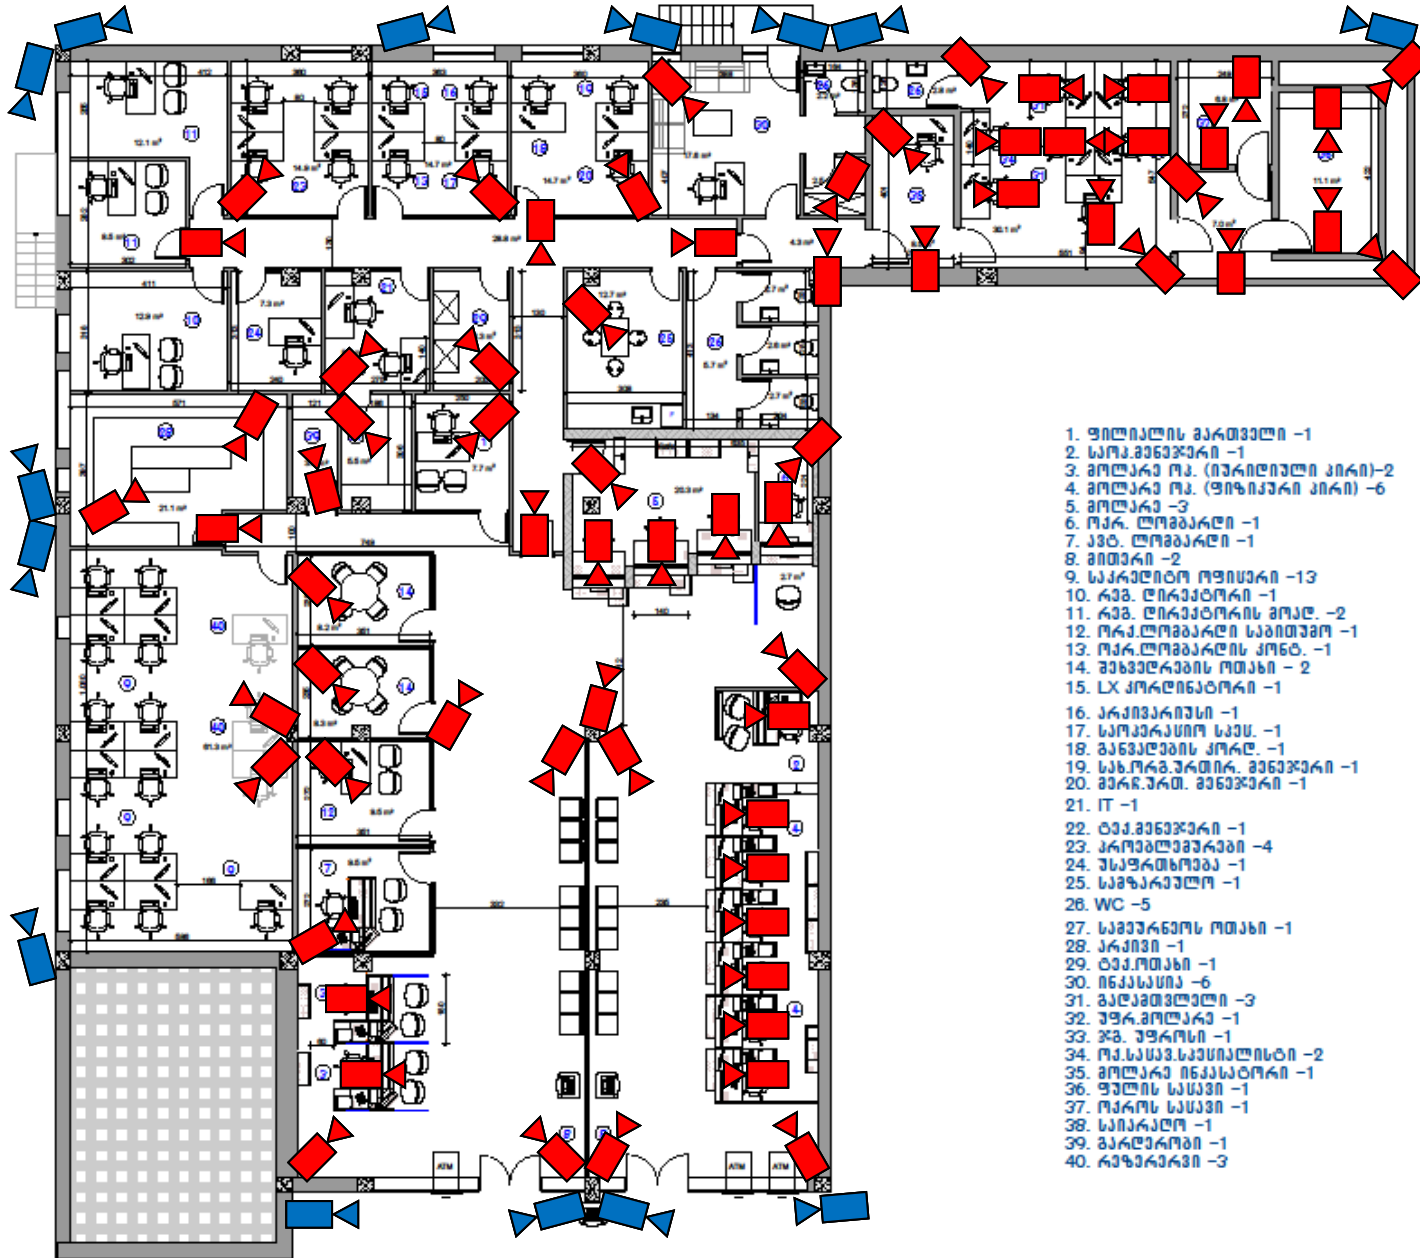

თელავი რაზ. ფილიალი

საბინო ფართი: 633,0 მ²

1. ფილიალის პაკეტი -1
2. სარეგისტრაციო -1
3. მოლაპარაკების ოთახი (მუდმივად დაკავშირებული) -2
4. მოლაპარაკების ოთახი (ფიზიკური) -6
5. მოლაპარაკების -3
6. მარ. ლობიანი -1
7. კვდ. ლობიანი -1
8. მითითებული -2
9. სპეციალური ოთახი -13
10. რაზ. ლობიანი -1
11. რაზ. ლობიანის ოთახი -2
12. მარ. ლობიანი საბინო -1
13. მარ. ლობიანის კორდ. -1
14. მენეჯერის ოთახი - 2
15. LX კორდინაციის -1
16. კაბინა -1
17. სპეციალური სპეც. -1
18. მენეჯერის კორდ. -1
19. სს.რგ. პაკეტი, რეგისტრაციის -1
20. მარ. რეგისტრაციის -1
21. IT -1
22. ტექ. რეგისტრაციის -1
23. კომპიუტერული -4
24. უსაფრთხოება -1
25. სპეციალური -1
26. WC -5
27. სპეციალური ოთახი -1
28. კაბინა -1
29. ტექ. ოთახი -1
30. ინჟინერი -6
31. მენეჯერული -3
32. უფრ. მოლაპარაკების -1
33. ზრ. უფრ. -1
34. მარ. სპეც. სპეციალური -2
35. მოლაპარაკების ოთახი -1
36. ფილიალის საბინო -1
37. მარ. საბინო -1
38. საბინო -1
39. მარ. საბინო -1
40. რეგისტრაციის -3