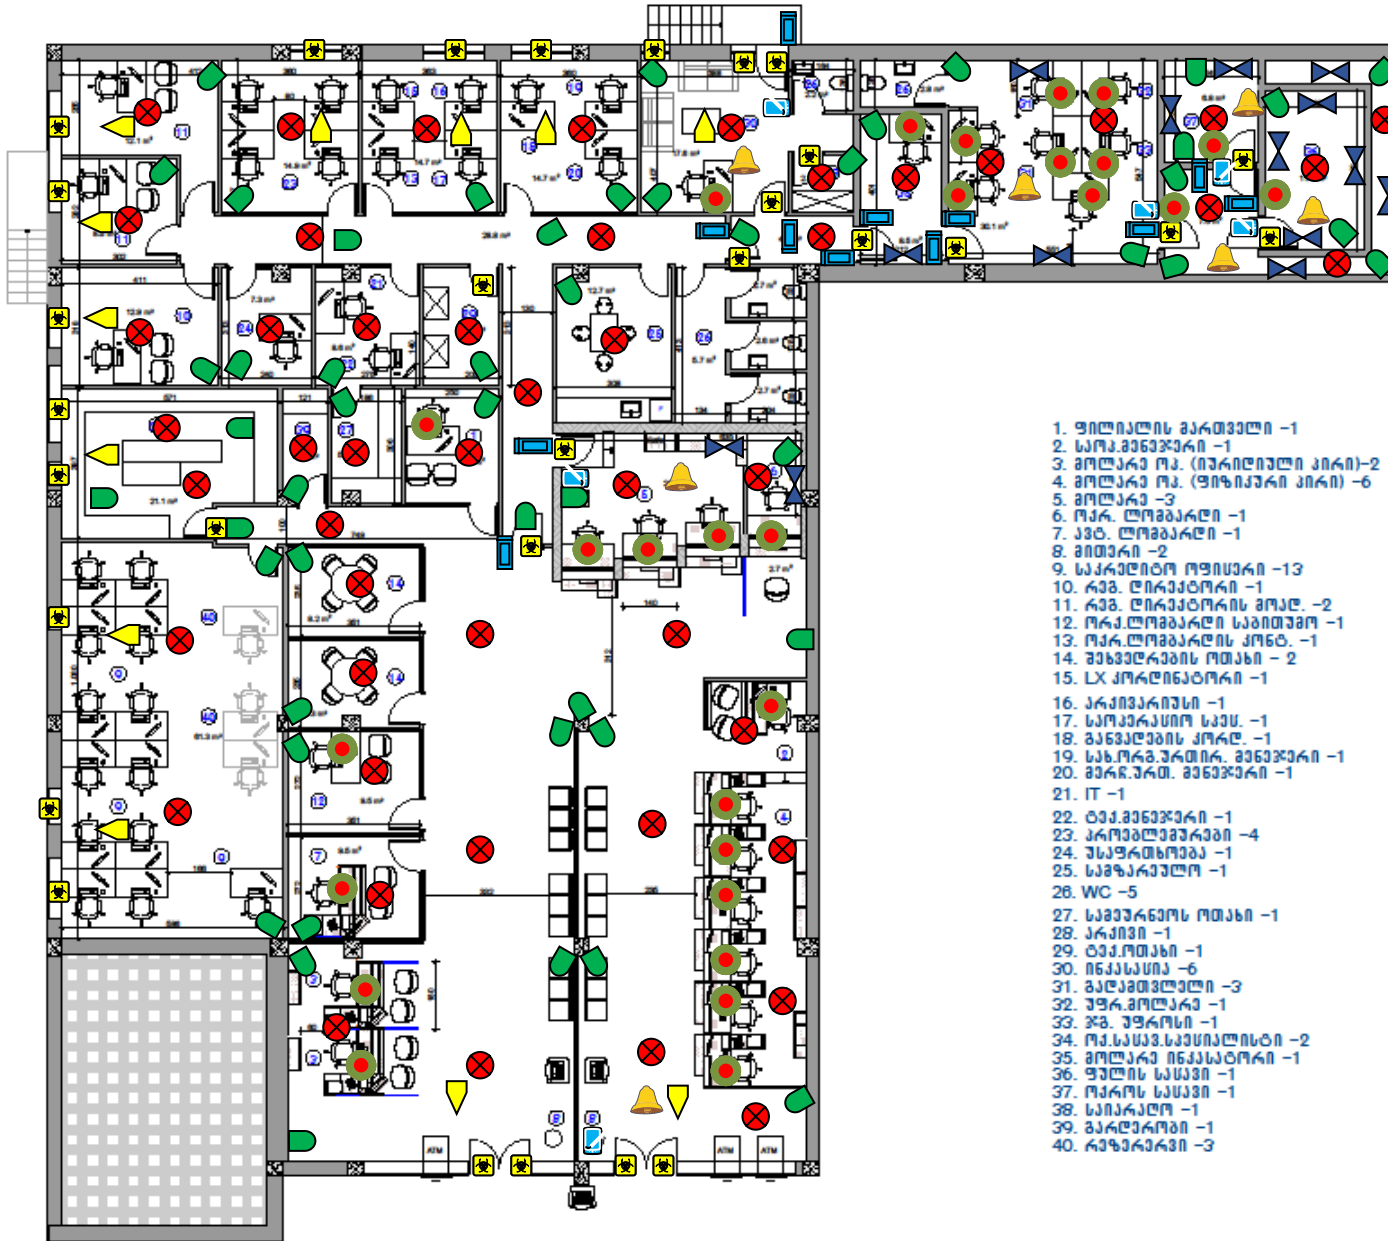

თელავი რკმ. ფილიალი

საბინო ფართი: 633.0 მ²

1. ფილიალის პაკეტი -1
2. სარეგისტრაციო -1
3. მოლაპარაკების ოთახი (თავისუფალი კაბინა) -2
4. მოლაპარაკების ოთახი (ფიზიკური კაბინა) -6
5. მოლაპარაკების ოთახი -3
6. მარ. ლობიანი -1
7. კვ. ლობიანი -1
8. მთხრობა -2
9. სპორტული ოთახი -13
10. რკმ. დირექტორი -1
11. რკმ. დირექტორის ოთახი -2
12. მარ. ლობიანი საბინო -1
13. მარ. ლობიანის კორპ. -1
14. მარ. ლობიანის ოთახი - 2
15. LX კორპორატი -1
16. კაბინა -1
17. სარეგისტრაციო -1
18. მარ. ლობიანის კორპ. -1
19. სარ. პაკეტი, რეგისტრაციო -1
20. მარ. ლობიანი -1
21. IT -1
22. მარ. რეგისტრაციო -1
23. კორპორატი -4
24. მარ. ლობიანი -1
25. მარ. ლობიანი -1
26. WC -5
27. მარ. ლობიანის ოთახი -1
28. კაბინა -1
29. მარ. ოთახი -1
30. მარ. ოთახი -6
31. მარ. ოთახი -3
32. მარ. ოთახი -1
33. მარ. ოთახი -1
34. მარ. ოთახი -2
35. მოლაპარაკების ოთახი -1
36. ფილიალის ოთახი -1
37. მარ. ოთახი -1
38. მარ. ოთახი -1
39. მარ. ოთახი -1
40. მარ. ოთახი -3