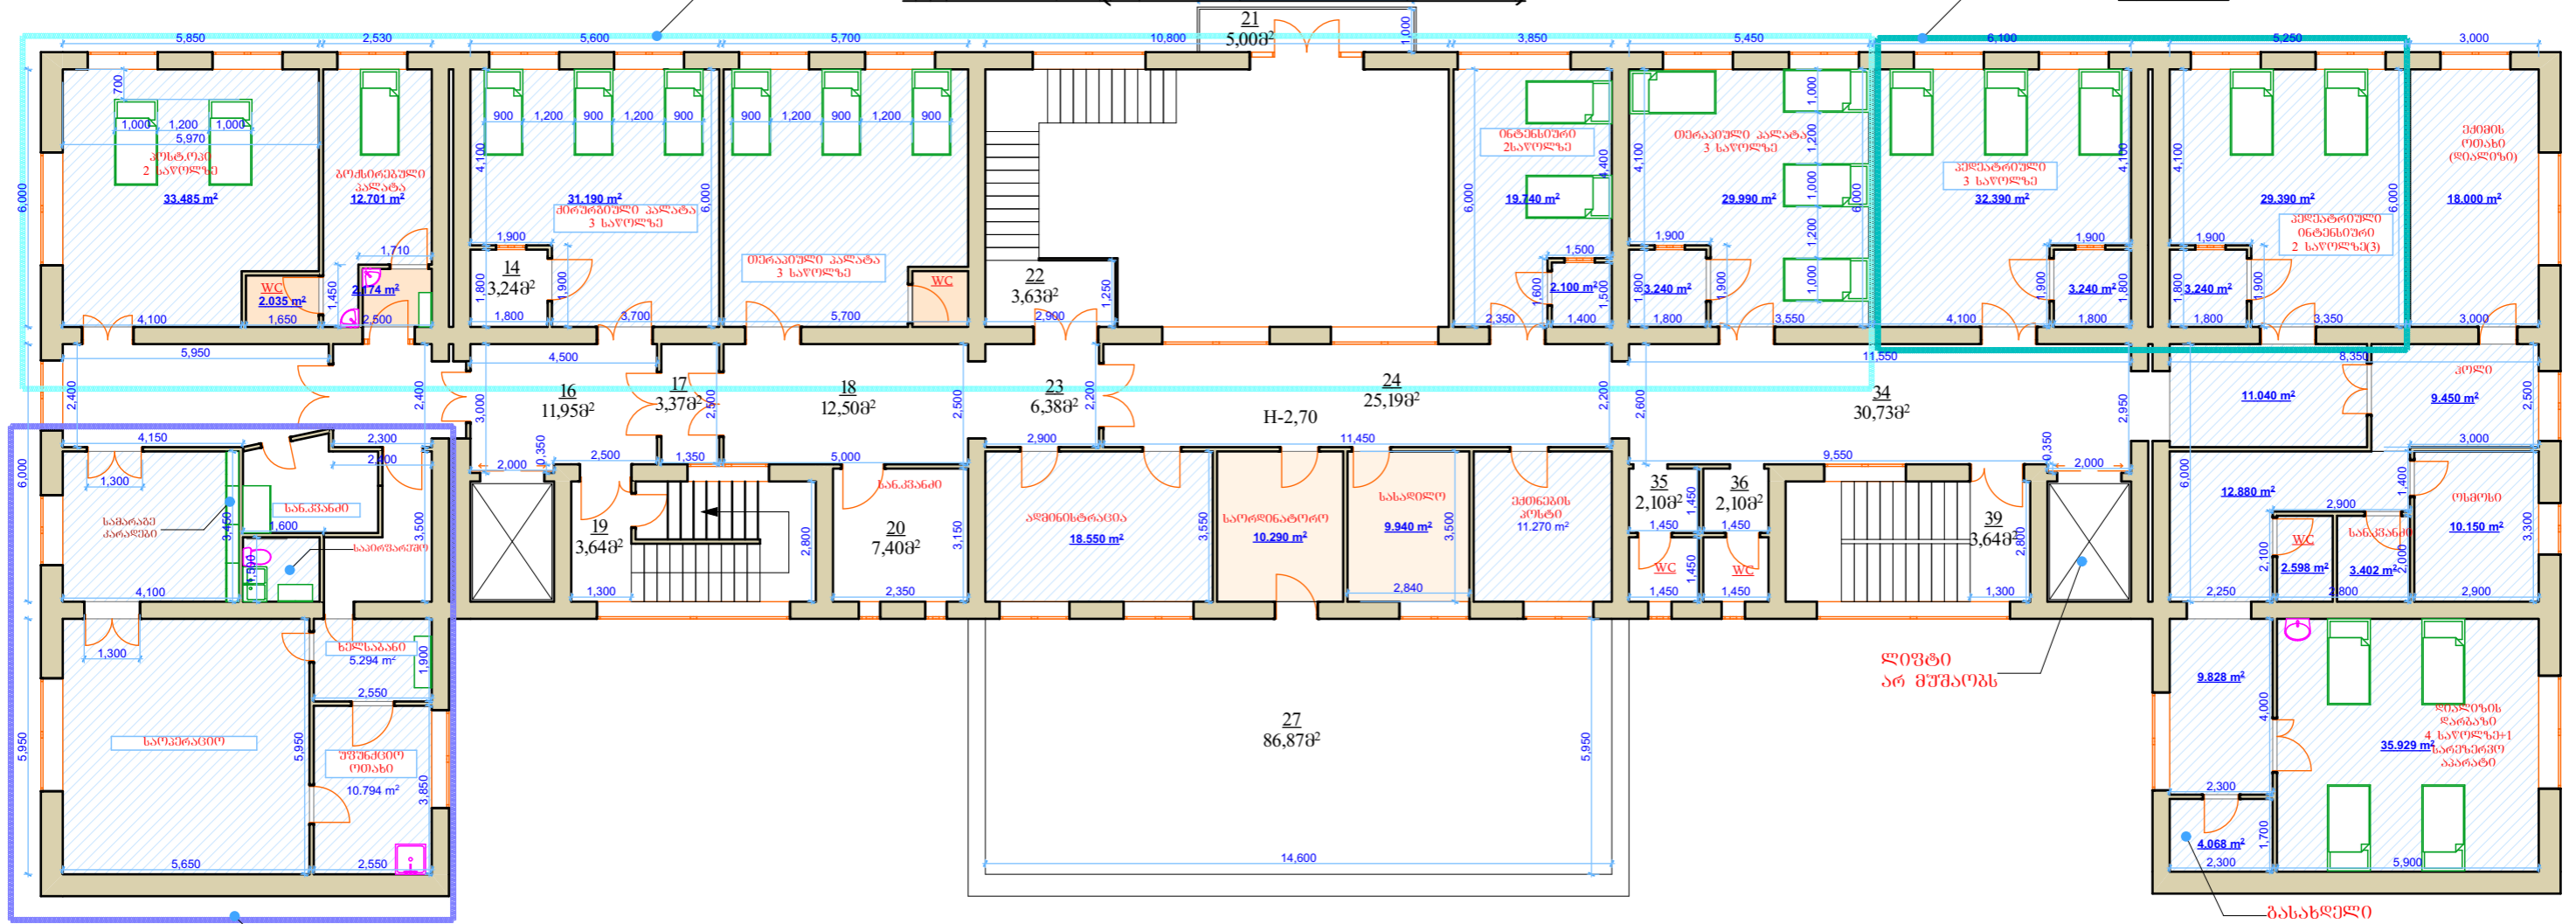

მეორე სართული

თიერაპია: 15 საწოლზე (1 არ ჯდება სტანდარტში)

კელიბრიატ საწოლზე

საუკვერავი ბლოკი (არ ფუნქციონირებს)

ლივტი არ მუშაობს

გასახლელი