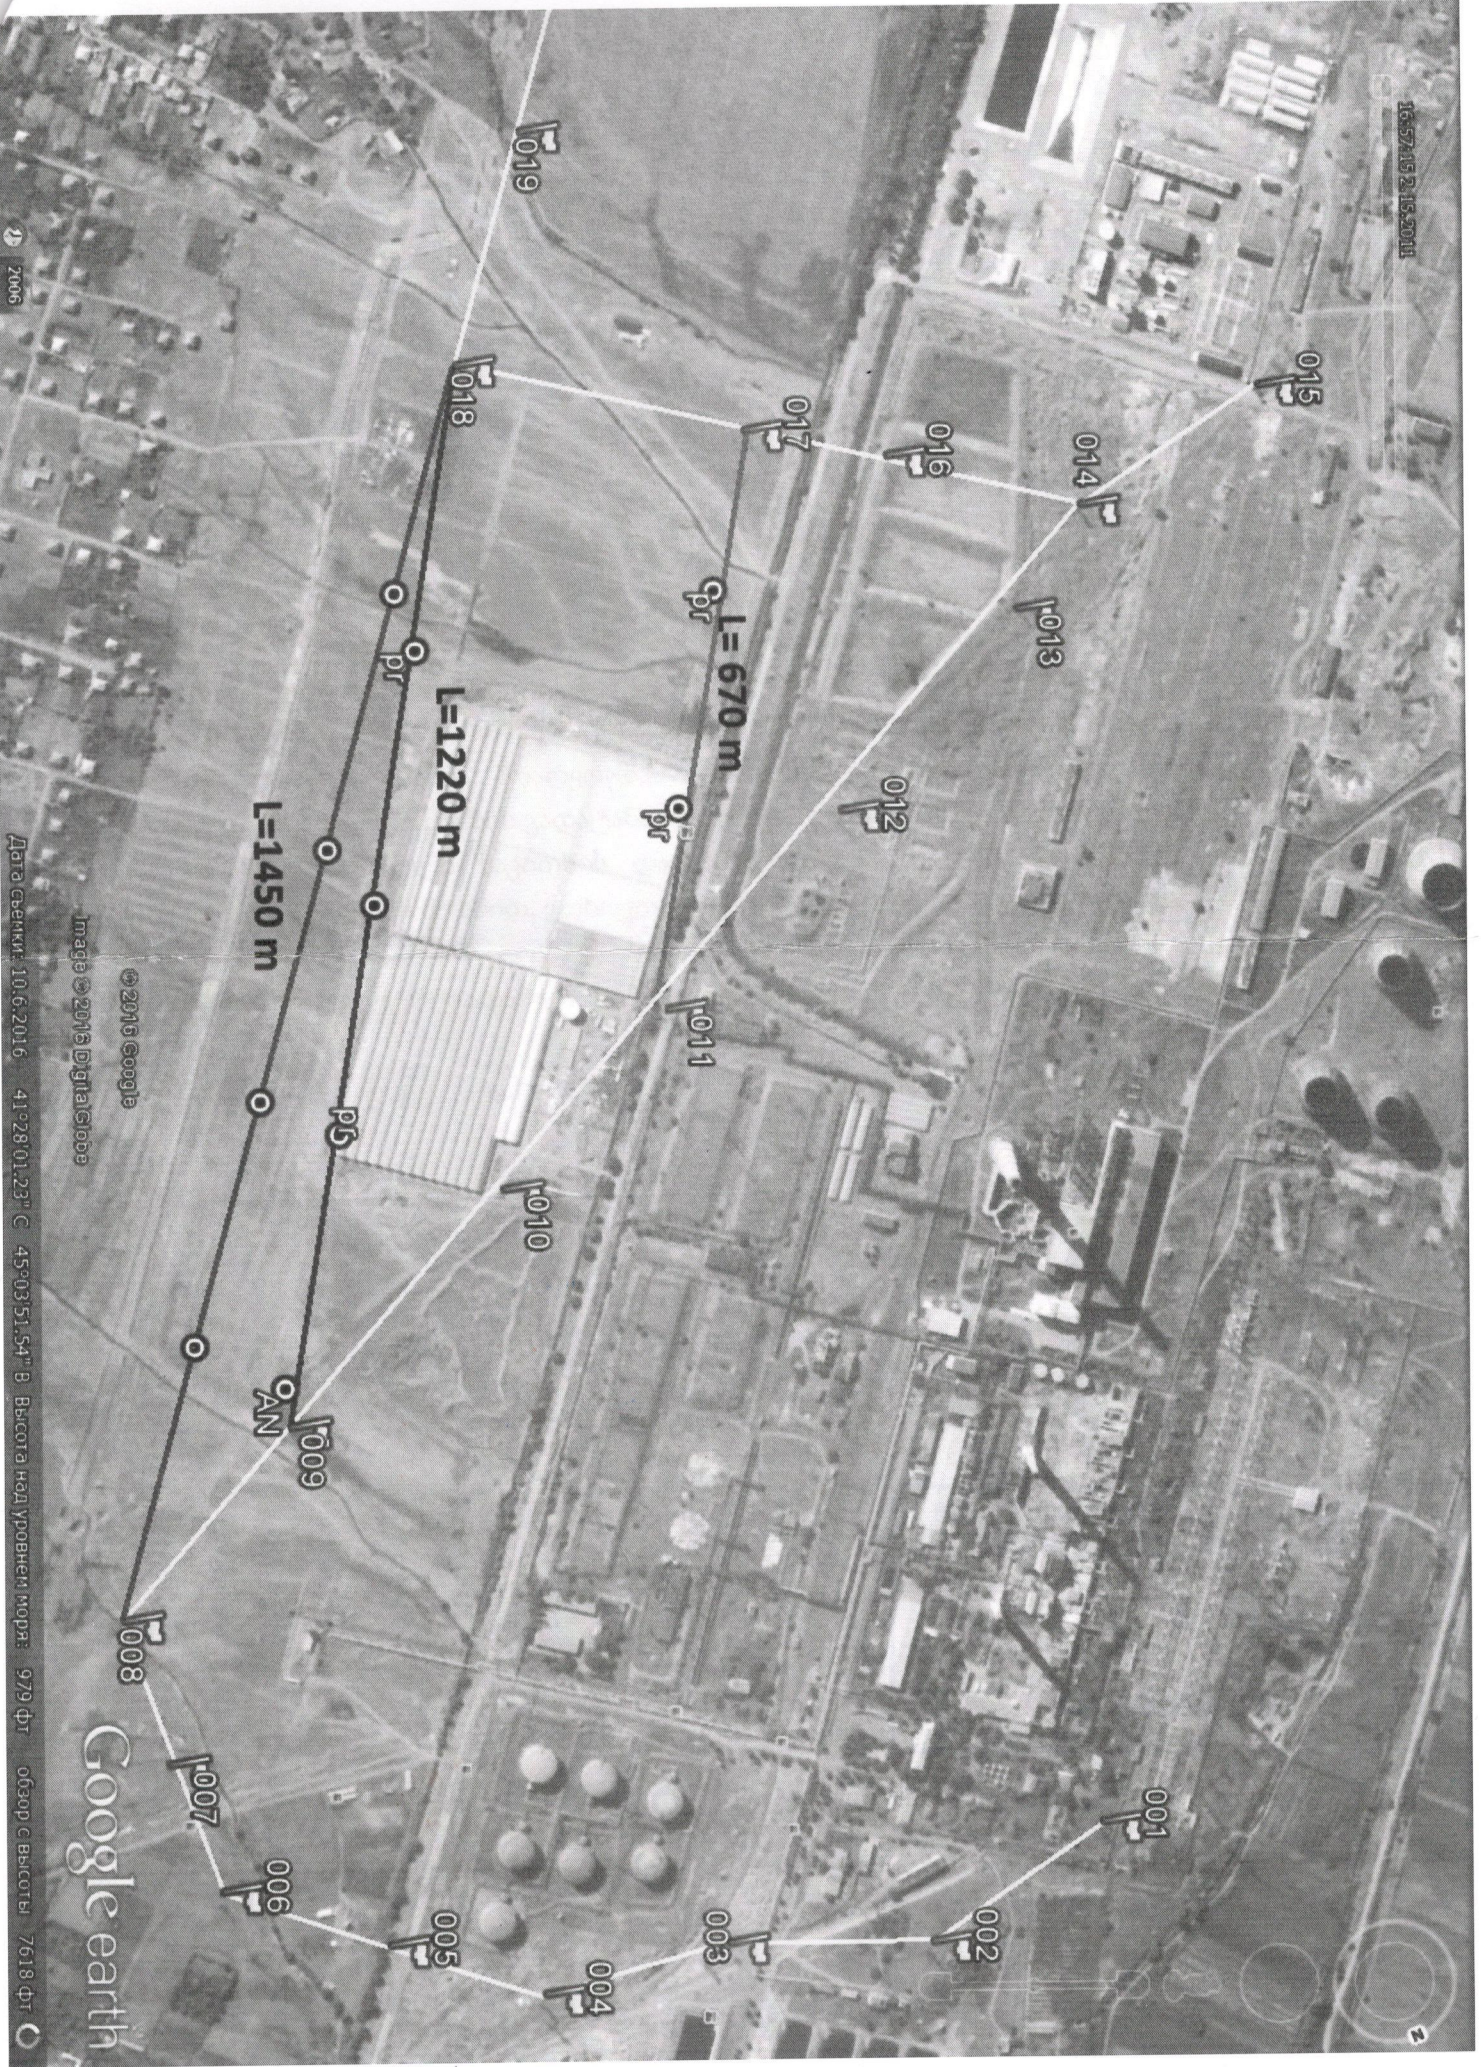

16.57.15 21.16.2011

7006

Дата съемки: 10.6.2016 41°28'01.23" С 45°03'51.54" В Высота над уровнем моря: 979 фт

© 2016 Google  
Image © 2016 DigitalGlobe

Google earth

Обзор с высоты 7618 фт