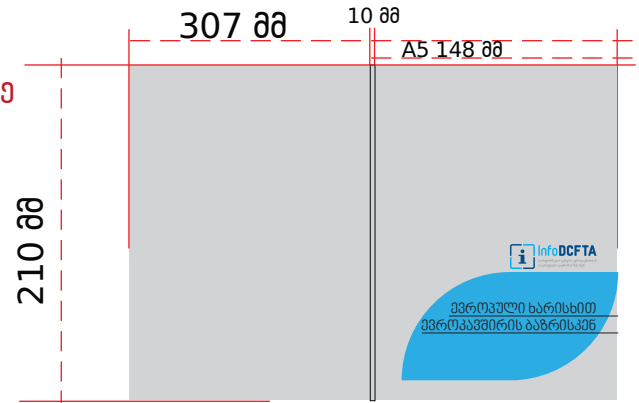

2. ბრენდირებული ფანქარი. სპეციფიკაცია:

ფანქრის ფერი: სასურველია შავი

ბრენდირება - ბეჭდვა თეთრი, ფანქრის ზომა: 118მმx8მმ

რაოდენობა - 2000 ც.

ლოგოტიპის ფერი თეთრი

3. ბრენდირებული წიგნაკი - ყდის დიზაინი

წიგნაკის შიდა ფურცლის დიზაინი

ყდის განზღვა - სიგანეზე 30,7სმx21სმ
 ყდის ბეჭდვა - ცალმხრივი,ფერადი 4+0
 ყდის ქაღალდი - 300გრ. ცარცი,ცალმხრივი გლუვი ლამინაცია
 შიგთავსის ქაღალდი - 80გრ, A5, დახაზული; განზღვა - სიგრძეზე
 შიგთავსის ბეჭდვა - ოფსეტური,4+0
 აკინძვა - თერმო
 ფურცლის რაოდენობა- 100
 ტირაჟი - 2000 ც.
 ფონი: 0 0 0 20 ნაცრისფერი

created by Nino Inija

4. ბრენდირებული ბლოკნოტი

ზომა -A4 განშლა ვერტიკალური (ქვევიდან ზევით)
განშლის ზომა 59.9სმx21სმ
ყდის ბეჭდვა - ცალმხრივი,ფერადი 4+0
ყდის ქალაღდი - 0.8 მმ, მუყაო
შიგთავსის ფურცლის რაოდენობა - 20, დახაზული
შიგთავსის ქალაღდი - 80 გრ.
ბეჭდვა - ოფსეტური 4+0
ტირაჟი - 2000 ც.
ყდის ფერი: ■ 100 0 0 0

ზომა - 23.5/16.5, განშლა სიგანეზე განშლა 47.5სმx16.5სმ
გვერდების რაოდენობა - 30/+4 გვ.
შიგთავსის ქაღალდი - 130გრ. გლუვი ცარცირებული
გარეკანის ქაღალდი - 300 გრ. ცარცი, ცალმხრივი ხავერდის ლამინაციით.
ფერი: 0 0 0 20
შიდა ბეჭდვა - ოფსეტური, ფერადი 4+4
ყდის ბეჭდვა: ფერადი 4+0
აკინძვა: სტეპლერზე
ტირაჟი: 6500