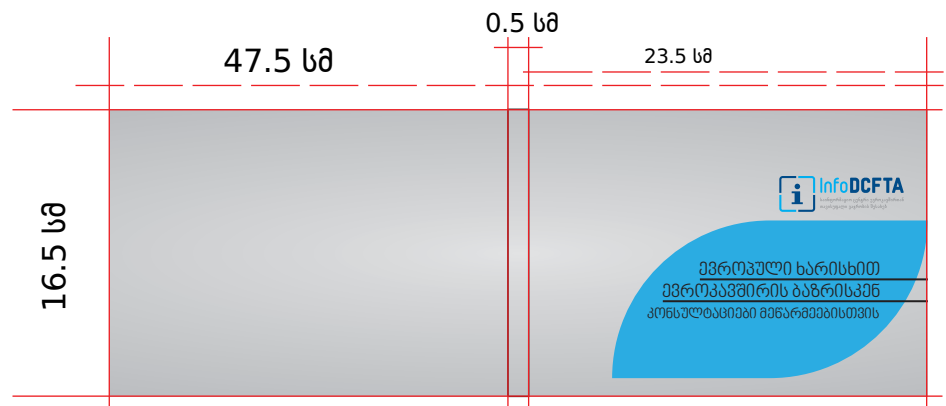

created by Nino Inija

4. ბრენდირებული ბლოკნოტი

ზომა -A4 განშლა ვერტიკალური (ქვევიდან ზევით)
განშლის ზომა 59.9სმx21სმ
ყდის ბეჭდვა - ცალმხრივი,ფერადი 4+0
ყდის ქალაღდი - 0.8 მმ, მუყაო
შიგთავსის ფურცლის რაოდენობა - 20, დახაზული
შიგთავსის ქალაღდი - 80 გრ.
ბეჭდვა - ოფსეტური 4+0
ტირაჟი - 2000 ც.
ყდის ფერი: ■ 100 0 0 0

	<p>NAME SURNAME</p> <p>Occupation</p>
	<p>Address</p> <p>Tel: (+000 00) 0 00 00 00</p> <p>Mob: (+000) 000 00 00 00</p> <p>Email:</p>

ზომა: 9სმx5სმ

9. ბროშურა, გარეკანის განშლა
სპეციფიკაცია - 300 გრ. ცარცი ცალმხრივი ხავერდის ლამინაციით.

ზომა - 23.5/16.5, განშლა სიგანეზე განშლა 47.5სმx16.5სმ
გვერდების რაოდენობა - 30/+4 გვ.
შიგთავსის ქაღალდი - 130გრ. გლუვი ცარცირებული
გარეკანის ქაღალდი - 300 გრ. ცარცი, ცალმხრივი ხავერდის ლამინაციით.
ფერი: 0 0 0 20
შიდა ბეჭდვა - ოფსეტური, ფერადი 4+4
ყდის ბეჭდვა: ფერადი 4+0
აკინძვა: სტეპლერზე
ტირაჟი: 6500

ტექსტი: თითოეული ასო ამოჭრილი - ორგანიზაცია

-DCFTA_ის მოცულობითი ლოგოტიპი,
-დაბეჭდილის ასოები (საინფორმაციო ცენტრი ევროკავშირთან თავისუფალი ვაჭრობის შესახებ)

დატანილი იქნება
გამჭირვალე ორგმინაზე
ორგმინის ზომა:
120 სმx69,5