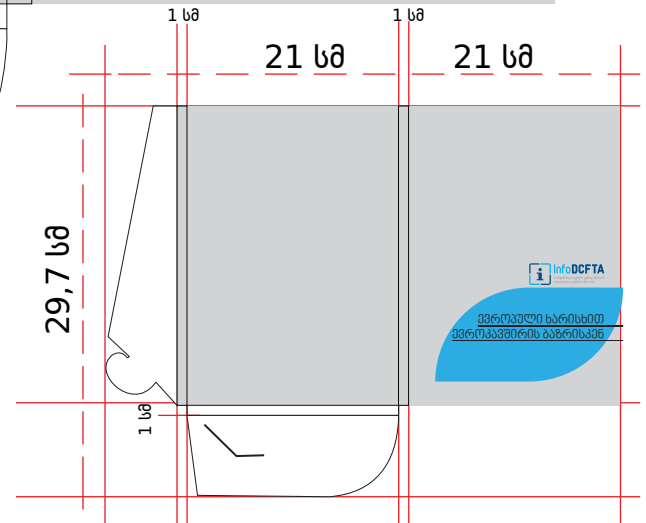

created by Nino Inija

4. ბრენდირებული ბლოკნოტი

ზომა -A4 განშლა ვერტიკალური (ქვევიდან ზევით)
განშლის ზომა 59.9სმx21სმ
ყდის ბეჭდვა - ცალმხრივი,ფერადი 4+0
ყდის ქალაღდი - 0.8 მმ, მუყაო
შიგთავსის ფურცლის რაოდენობა - 20, დახაზული
შიგთავსის ქალაღდი - 80 გრ.
ბეჭდვა - ოფსეტური 4+0
ტირაჟი - 2000 ც.
ყდის ფერი: ■ 100 0 0 0

5. როლაპის ტიპის სტენდი

ზომა -200/80

მასალა - მაღალი ხარისხის მყარი კონსტრუქცია,
ბანერი 540 გრ

რაოდენობა - 5 ც.

ფონი: ■ 0 0 0 15 ნაცრისფერი

created by Nino Injia

6. ბრენდირებული მესხიერების ბარათი 8 GB

ფერი - სასურველია ლურჯი

ბრენდირება - ფერადი

რაოდენობა -100ც.

7. ბრენდირებული მუყაოს საქაღალდის დამზადება

ზომა - A4; განშლა 51.5სმx39.2სმ
 ფონის ფერი: ■ 0 0 0 20 ნაცრისფერი
 სპეციფიკაცია - 300 გრ. ცარცი ცალმხრივი
 შიდა მხარე - თეთრი
 ჯიბე - 1 სმ.
 ბეჭდვა - ფერადი 4+0, გლუვი ლამინაცია
 ტირაჟი- 2000ც.

ზომა - 23.5/16.5, განშლა სიგანეზე განშლა 47.5სმx16.5სმ
გვერდების რაოდენობა - 30/+4 გვ.
შიგთავსის ქაღალდი - 130გრ. გლუვი ცარცირებული
გარეკანის ქაღალდი - 300 გრ. ცარცი, ცალმხრივი ხავერდის ლამინაციით.
ფერი: 0 0 0 20
შიდა ბეჭდვა - ოფსეტური, ფერადი 4+4
ყდის ბეჭდვა: ფერადი 4+0
აკინძვა: სტეპლერზე
ტირაჟი: 6500