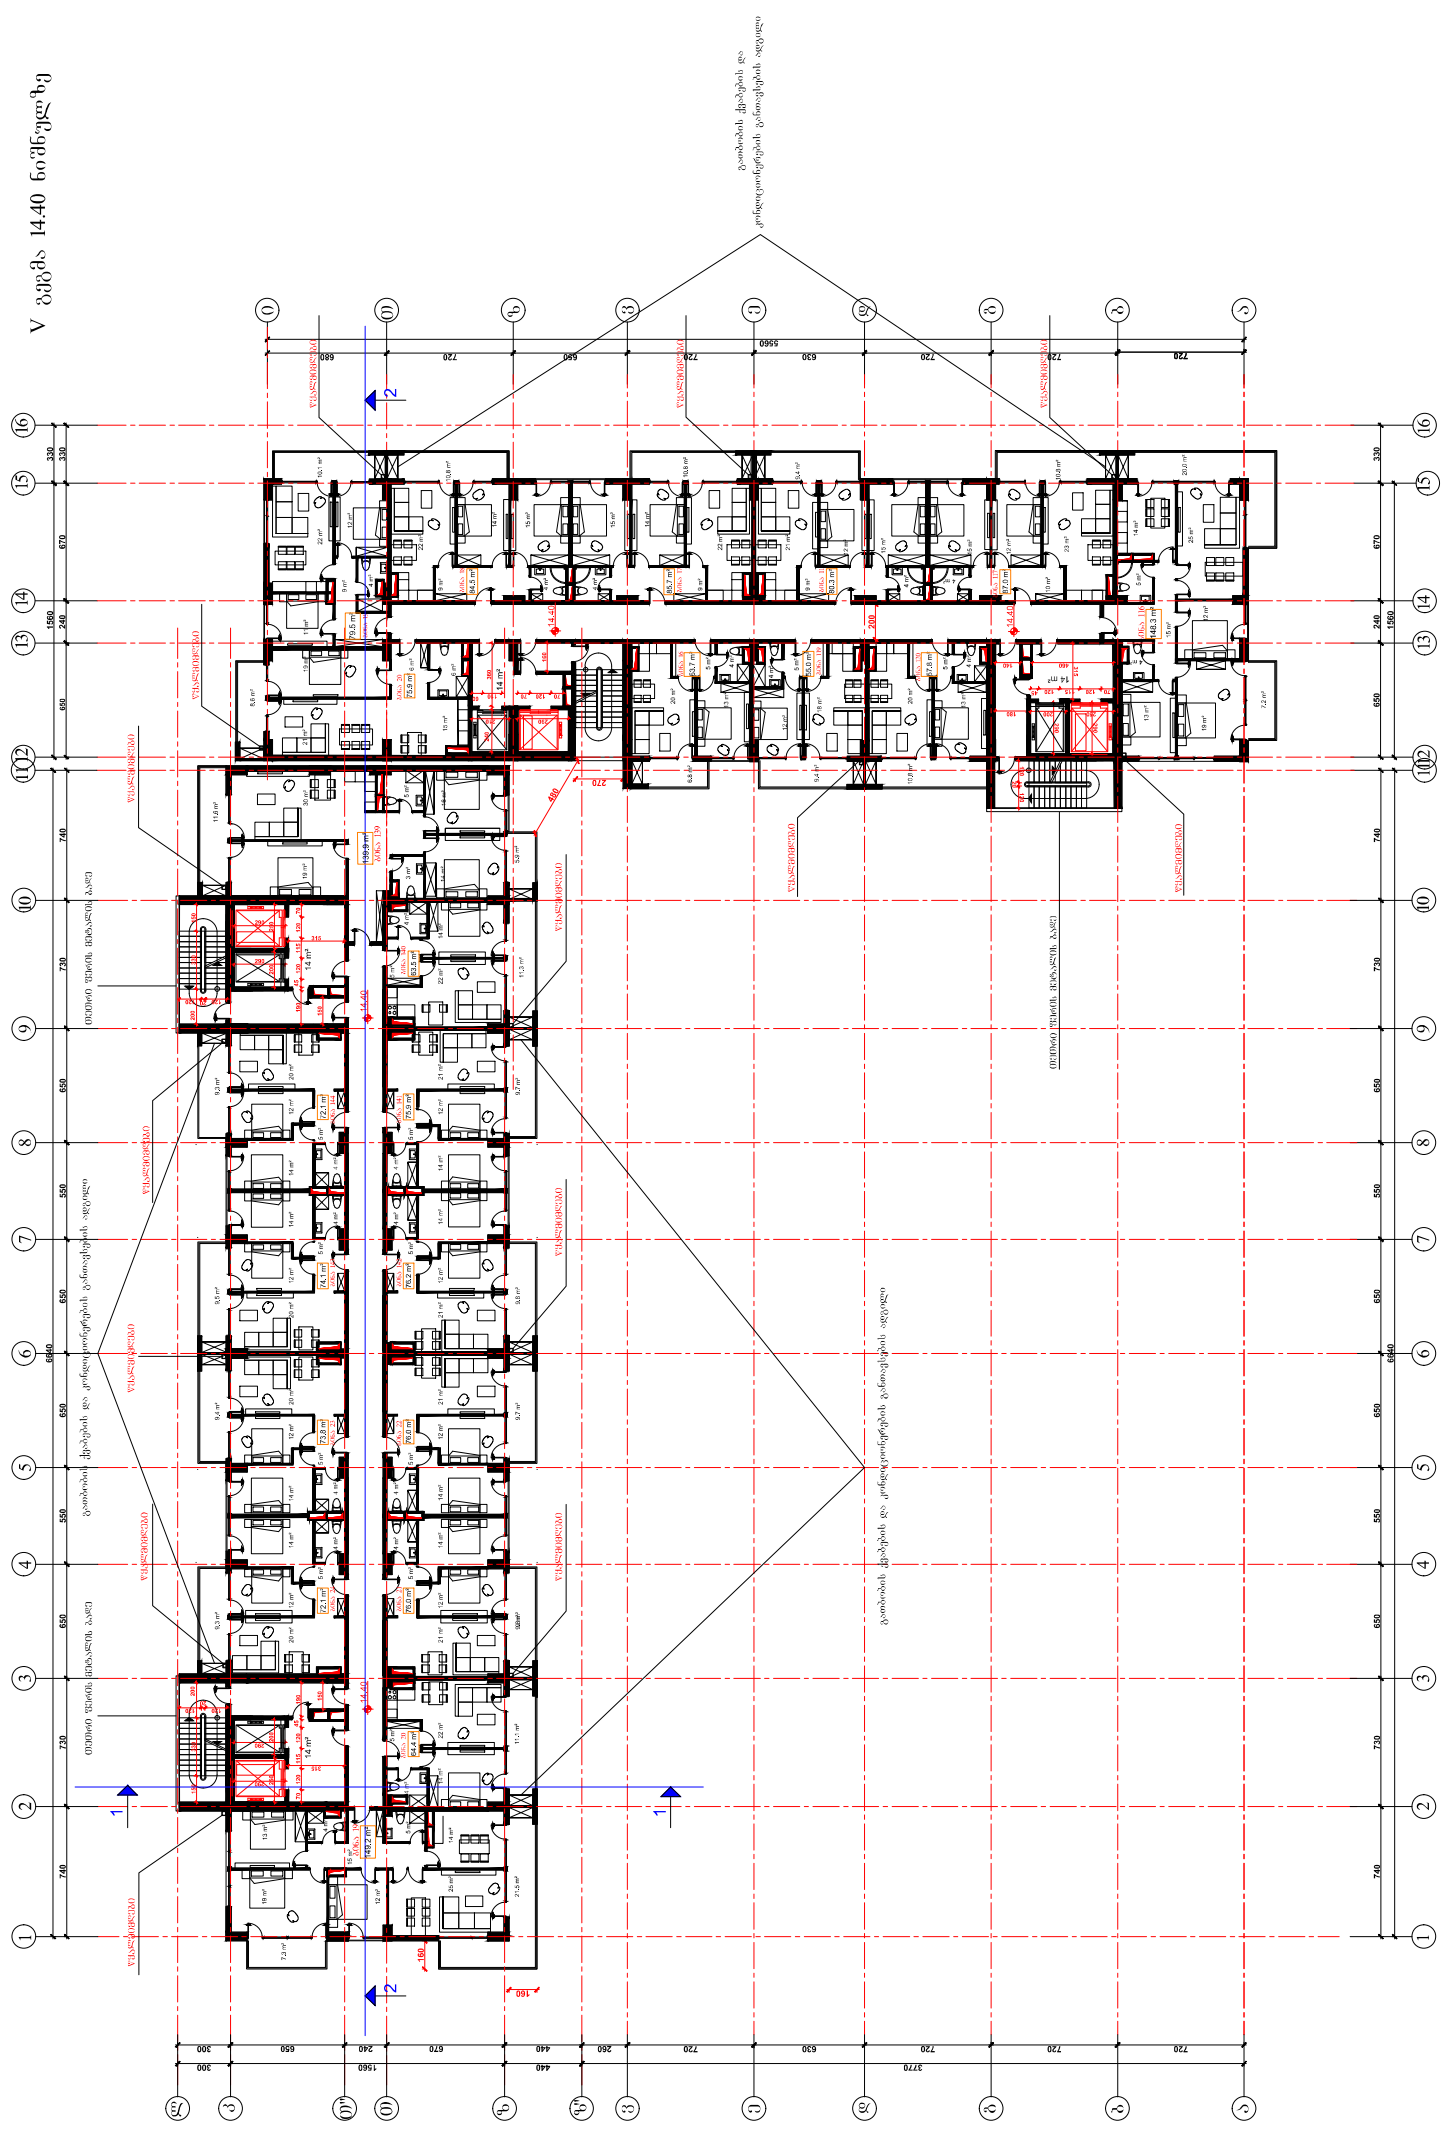

უცლის რეზერვები სახანძრო სარეზერვოს

უცლის რეზერვები სახანძრო სარეზერვოს

საპროექტო ინფორმაცია		საპროექტო ნომერი	
პროექტის სახელი	საპროექტო ინფორმაცია	პროექტის სახელი	საპროექტო ნომერი
პროექტის ავტორი	საპროექტო ინფორმაცია	პროექტის სახელი	საპროექტო ნომერი
პროექტის თარიღი	საპროექტო ინფორმაცია	პროექტის სახელი	საპროექტო ნომერი
პროექტის სტადია	საპროექტო ინფორმაცია	პროექტის სახელი	საპროექტო ნომერი
პროექტის მასშტაბი	საპროექტო ინფორმაცია	პროექტის სახელი	საპროექტო ნომერი

ვ. ვ. ვ. 14.40 ნომერი 1

საპროექტო	საპროექტო	საპროექტო	საპროექტო
საპროექტო	საპროექტო	საპროექტო	საპროექტო
საპროექტო	საპროექტო	საპროექტო	საპროექტო
საპროექტო	საპროექტო	საპროექტო	საპროექტო

ვ. ვ. ვ. 14.40 ნომერი 1

1 2 3 4 5 6 7 8 9 10 11 12 13 14 15 16

1 2 3 4 5 6 7 8 9 10 11 12 13 14 15 16 17

VI გვერდი 17.70 ნომერზე

სახ. ნომერი	სახ. ნომერი	სახ. ნომერი
1	2	3
4	5	6
7	8	9
10	11	12
13	14	15
16	17	18

XV გვერდი 47.40 ნომერული