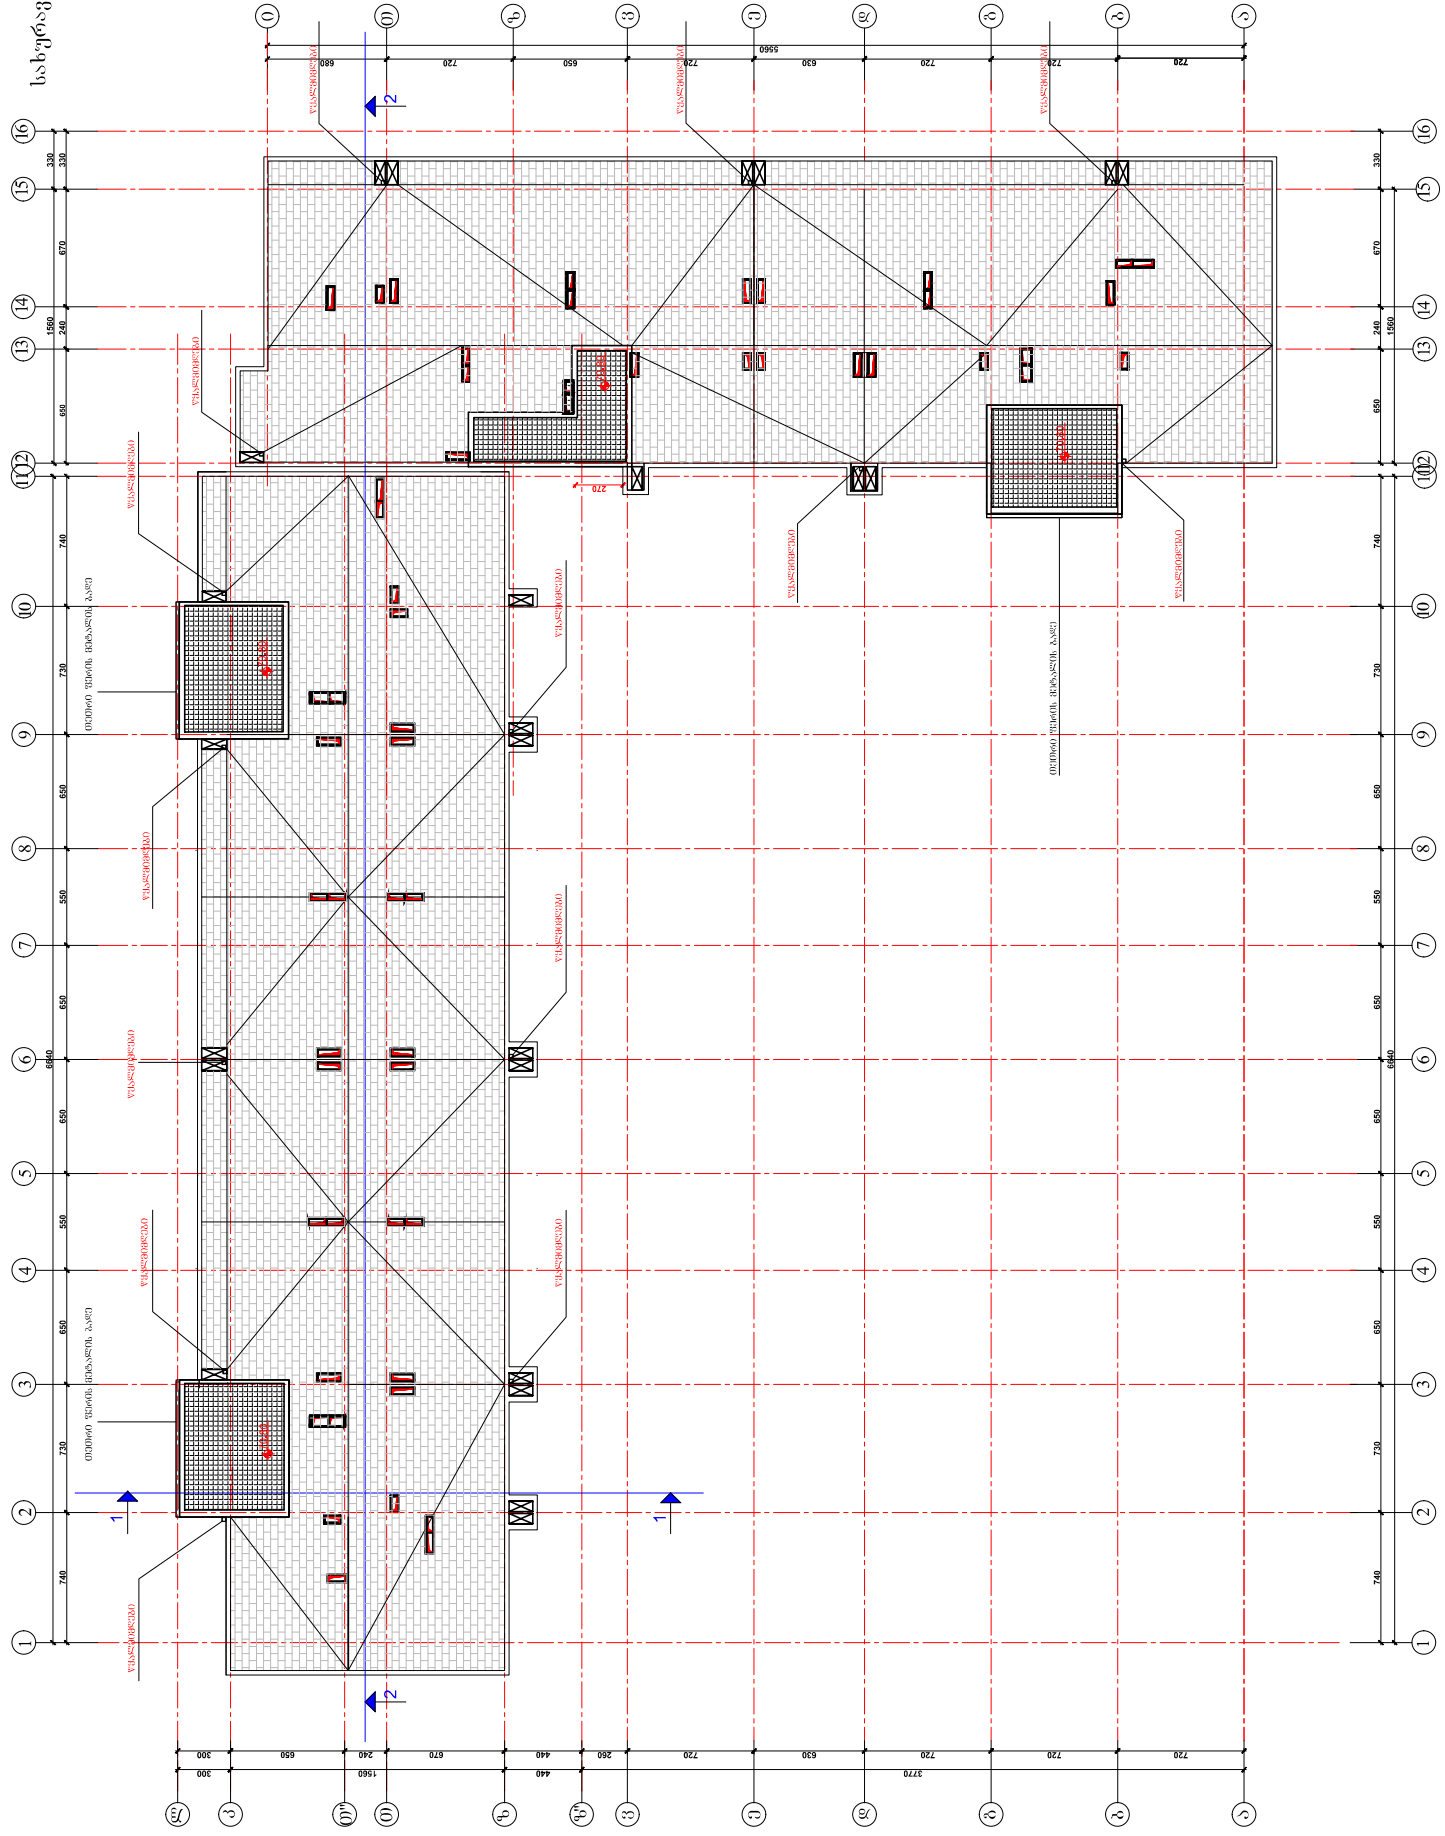

სახე 2		სახე 2		სახე 2	
პროექტი	გ. ბერიძე	პროექტი	გ. ბერიძე	პროექტი	გ. ბერიძე
შ. რედაქტორი	ა. გუგუშვილი	შ. რედაქტორი	ა. გუგუშვილი	შ. რედაქტორი	ა. გუგუშვილი
პროექტი	გ. ბერიძე	პროექტი	გ. ბერიძე	პროექტი	გ. ბერიძე
შ. რედაქტორი	ა. გუგუშვილი	შ. რედაქტორი	ა. გუგუშვილი	შ. რედაქტორი	ა. გუგუშვილი