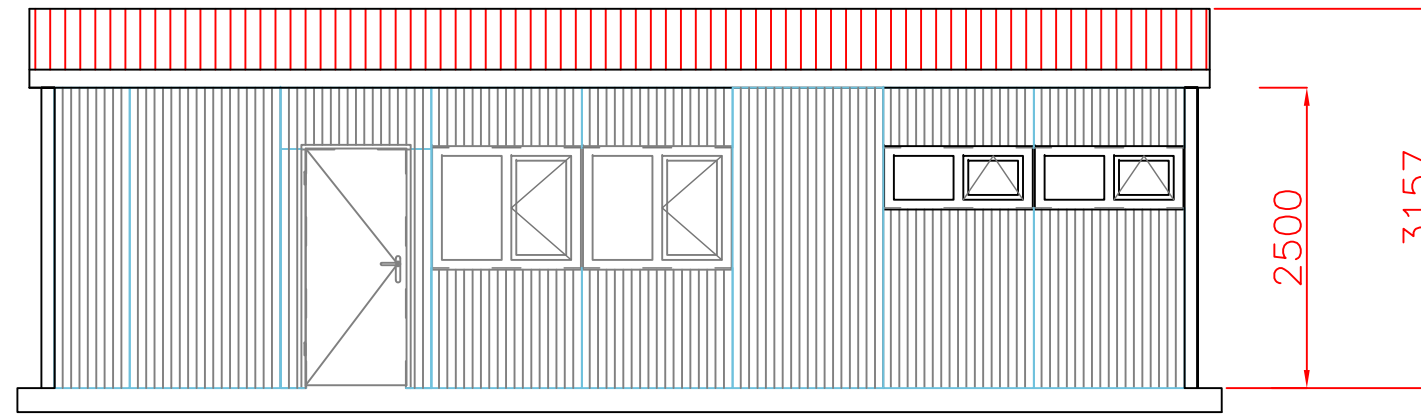

Module-C

3 ცალი

● გაზის ქვაბზე
დაერთების
წერტილი (3ცალი)

3 ცალ მოდულ C-ზე ● 9 ცალი