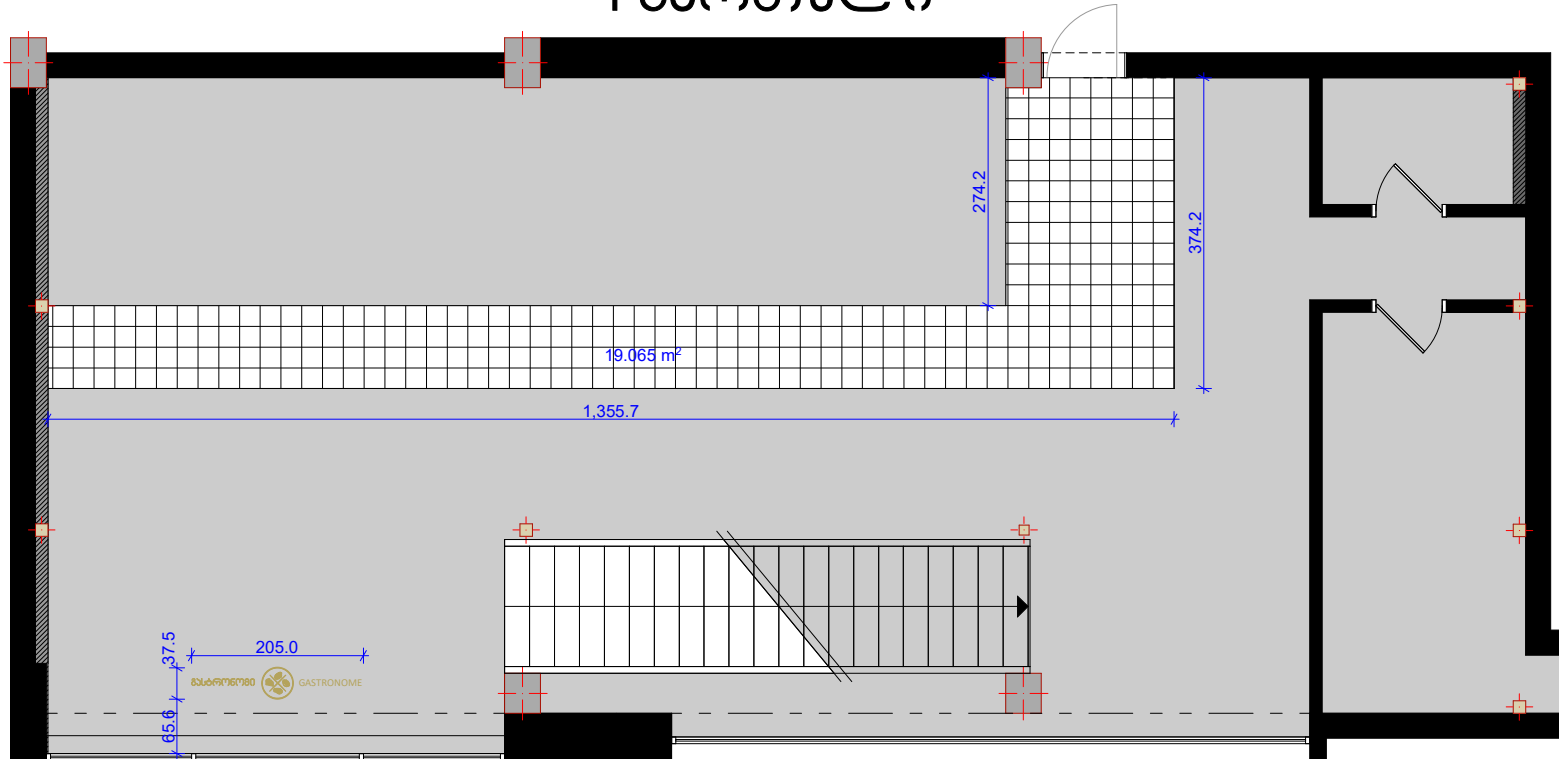

I სართული

II სართული

I სართული

 - თაბაშირ-მუყაოს
ხედლები

II სართული

 - თაბაშირ-მუყაოს
ხედლები

I სართული

- ღაცხმული ბატონი
122 მ²

- ჯარამიანი ფილა
20 მ²

მატრონოზი GASTRONOME

II სართული

46.308 m²

65.006 m²

- ხის იატაკი
65 მ²

- ჯერამიკული ფილა
46.30 მ²

I სართული

II სართული

-  - ელ. გამანდობელი ფარი
-  - ერთილაიანი ჩამრთვალი
-  - ორლაიანი ჩამრთვალი
-  1 - ერთიანი როზები
-  2 - ორანი როზები
-  3 - სამანი როზები
-  - როზები იატაკი
-  - როზები იატაკი საფარიანი
-  - ღანის ჭარო
-  (i) - ინტერნები

I სართული

-  - ჩამოკიდებული სანათი
-  - წერტილოვანი სანათი

II სართული

- 

- ჩამოხიდივადი სანათი
- 

- ზურბილოვანი სანათი
- 

- რაუსი