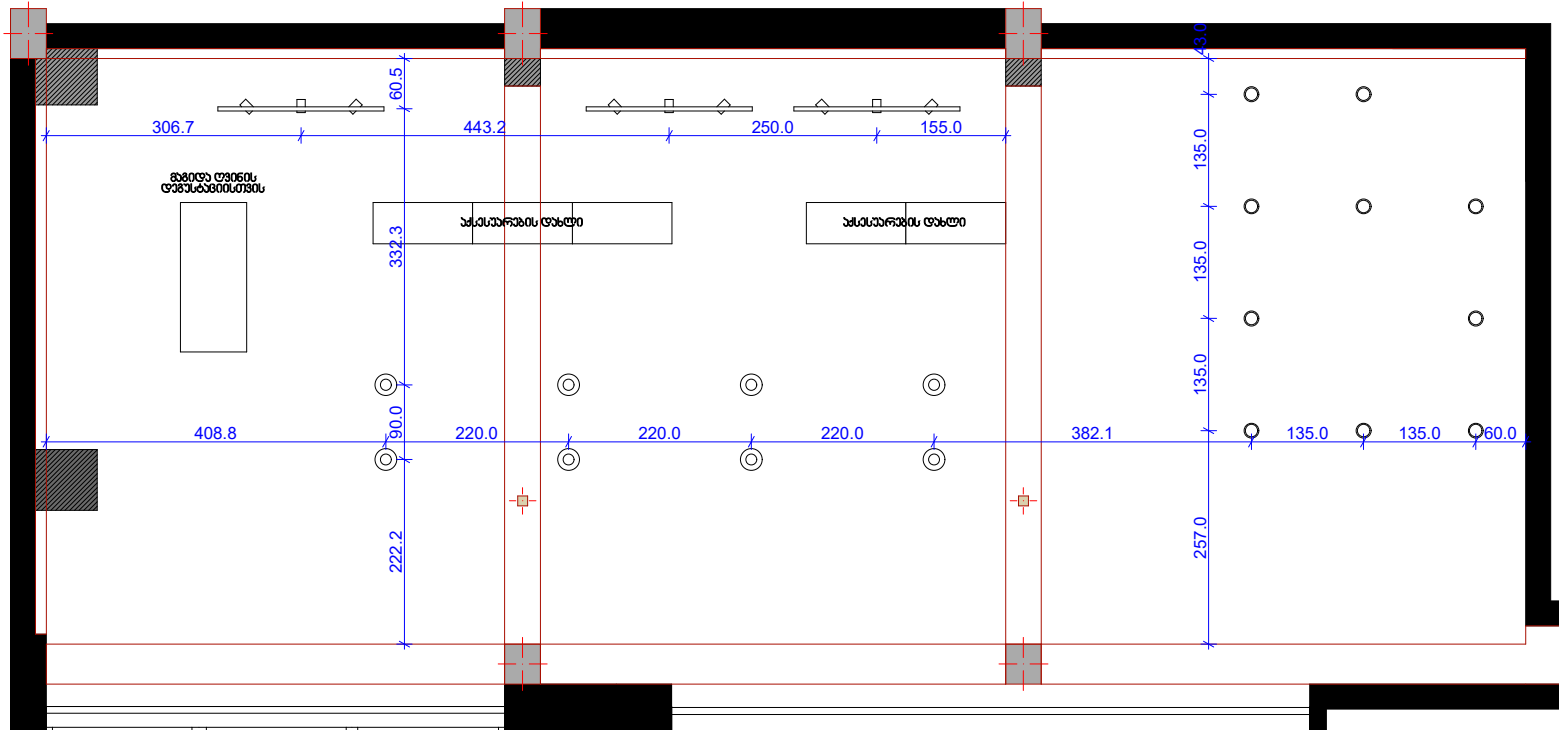

- ჯარამიანი ფილა
20 მ²

მატრონოზი GASTRONOME

II სართული

46.308 m²

65.006 m²

- ხის იატაკი
65 მ²

- ჯერამიკული ფილა
46.30 მ²

I სართული

II სართული

-  - ელ. გამანდობელი ფარი
-  - ერთილაიანი ჩამრთვალი
-  - ორლაიანი ჩამრთვალი
-  1 - ერთიანი როზები
-  2 - ორანი როზები
-  3 - სამანი როზები
-  - როზები იატაკი
-  - როზები იატაკი საფარიანი
-  - ღანის ჭარო
-  (i) - ინტერნები

I სართული

-  - ჩამოკიდებული სანათი
-  - წერტილოვანი სანათი

II სართული

- 

- ჩამოხიდივადი სანათი
- 

- ზურბილოვანი სანათი
- 

- რაუსი