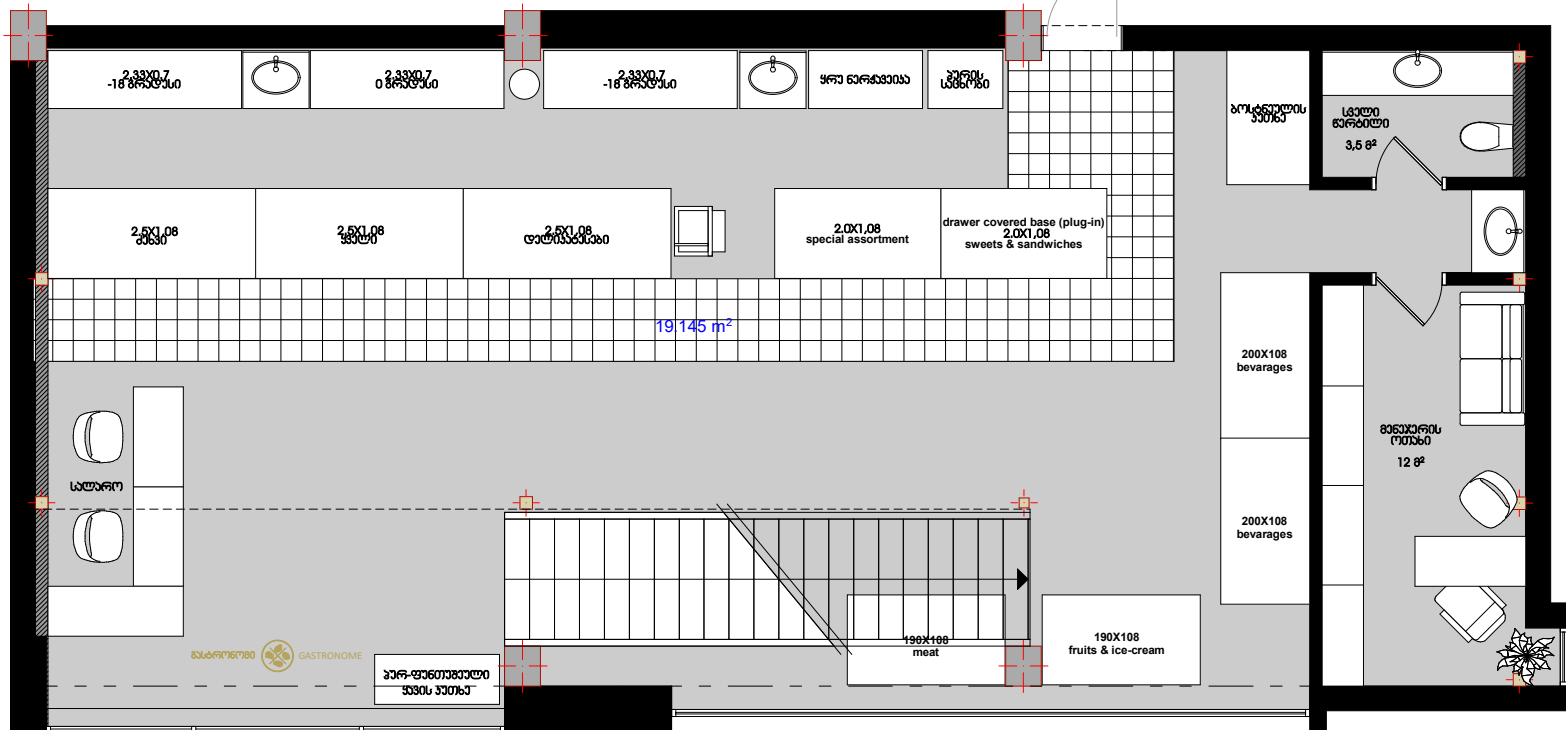

I სართული

II სართული

I სართული

 - თაბაშირ-მუყაოს
ხედლები

II სართული

 - თაბაშირ-მუყაოს
ხედლები

I სართული

- ღაცხმული ბატონი
122 მ²

- ჯარამიანი ფილა
20 მ²

მატრონოზი GASTRONOME

II სართული

46.308 m²

65.006 m²

- ხის იატაკი
65 მ²

- ჯერამიკული ფილა
46.30 მ²

I სართული

II სართული

-  - ელ. გამანდობელი ფარი
-  - ერთილაიანი ჩამრთვალი
-  - ორლაიანი ჩამრთვალი
-  1 - ერთიანი როზები
-  2 - ორანი როზები
-  3 - სამანი როზები
-  - როზები იატაკი
-  - როზები იატაკი საფარიანი
-  - ღანის ჭარო
-  (i) - ინტერნები

I სართული

-  - ჩამოკიდებული სანათი
-  - წერტილოვანი სანათი

II სართული

- 

- ჩამოხიდივადი სანათი
- 

- ზურბილოვანი სანათი
- 

- რაუსი