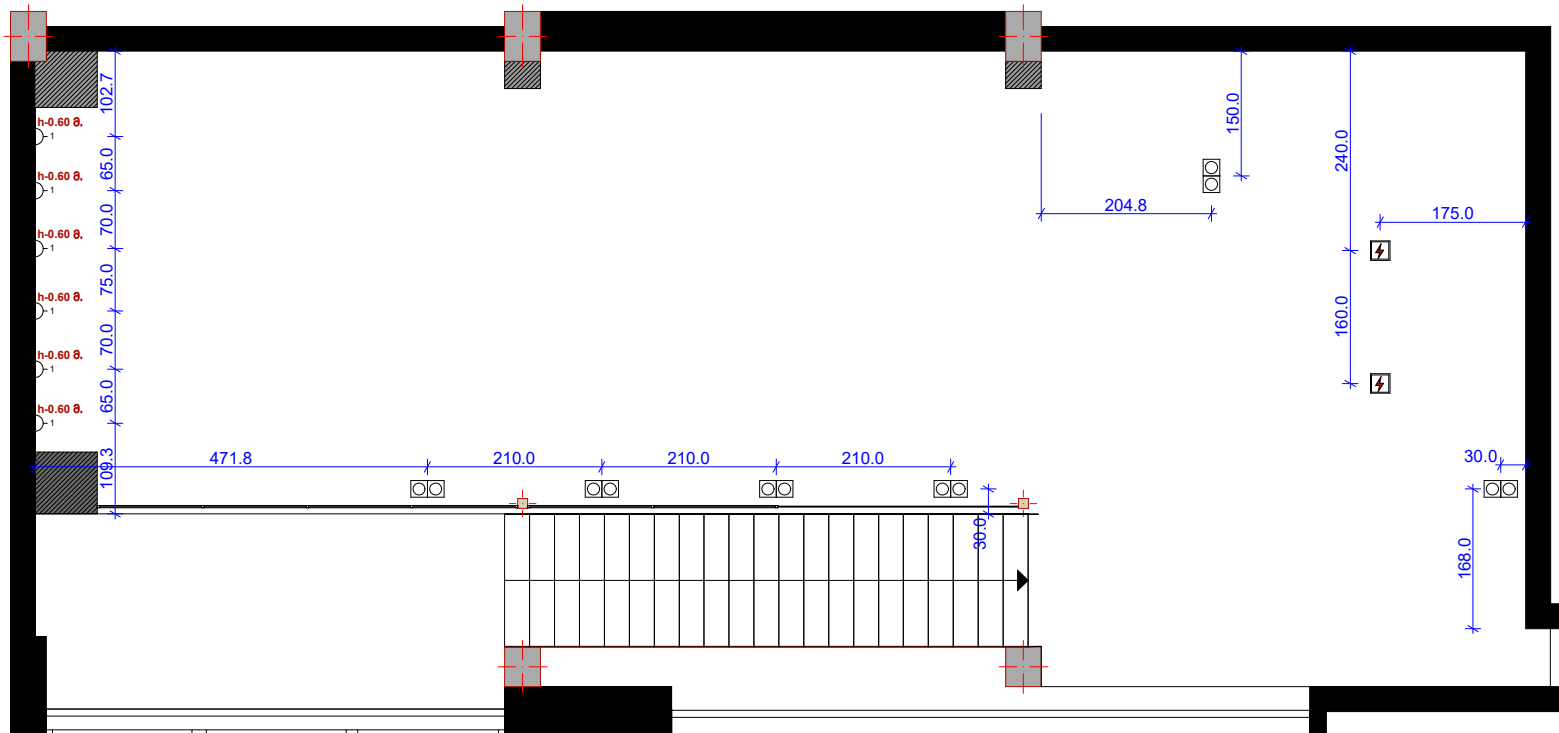

I სართული

II სართული

I სართული

 - თაბაშირ-მუყაოს
ხედლები

II სართული

 - თაბაშირ-მუყაოს
ხედლები

I სართული

- ღაცხმული ბატონი
122 მ²

- ჯარამიანი ფილა
20 მ²

მატრონოზი GASTRONOME

II სართული

46.308 m²

65.006 m²

- ხის იატაკი
65 მ²

- ჯერამიკული ფილა
46.30 მ²

I სართული

II სართული

-  - ელ. გამანდობელი ფარი
-  - ერთილაიანი ჩამრთვალი
-  - ორლაიანი ჩამრთვალი
-  1 - ერთიანი როზები
-  2 - ორანი როზები
-  3 - სამანი როზები
-  - როზები იატაკი
-  - როზები იატაკი საფარიანი
-  - ღანის ჭარო
-  (i) - ინტერნები

I სართული

-  - ჩამოკიდებული სანათი
-  - წერტილოვანი სანათი

II სართული

- 

- ჩამოხიდივადი სანათი
- 

- ზურბილოვანი სანათი
- 

- რაუსი