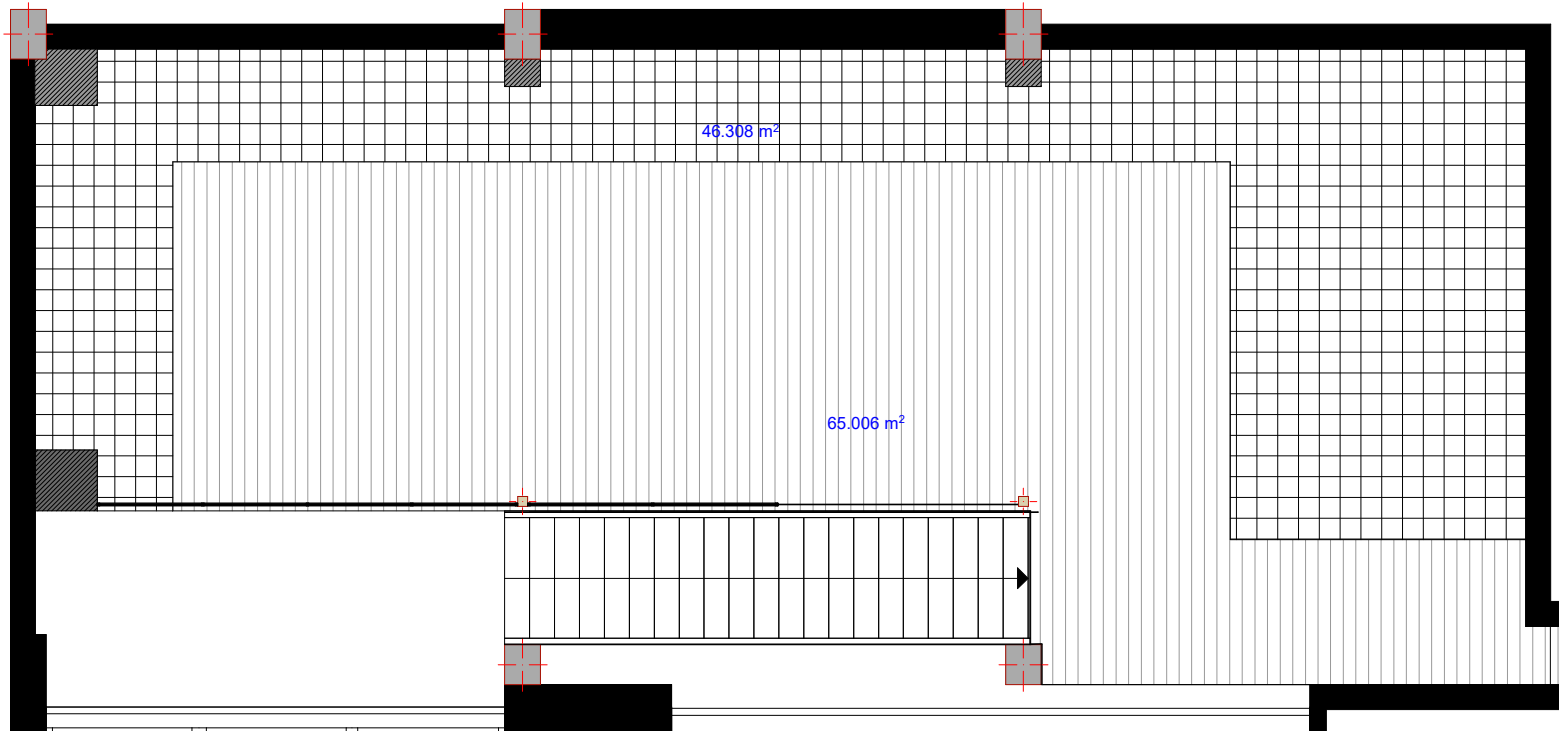

I სართული

II სართული

I სართული

 - თაბაშირ-მუყაოს
ხედლები

II სართული

 - თაბაშირ-მუყაოს
ხედლები

I სართული

- ღაცხმული ბატონი
122 მ²

- ჯარამიანი ფილა
20 მ²

მატრონოზი GASTRONOME

II სართული

46.308 m²

65.006 m²

- ხის იატაკი
65 მ²

- ჯერამიკული ფილა
46.30 მ²

I სართული

II სართული

-  - ელ. გამანდობელი ფარი
-  - ერთილაიანი ჩამრთვალი
-  - ორლაიანი ჩამრთვალი
-  1 - ერთიანი როზები
-  2 - ორანი როზები
-  3 - სამანი როზები
-  - როზები იატაკი
-  - როზები იატაკი საფარიანი
-  - ღანის ჭარო
-  (i) - ინტერნები

I სართული

-  - ჩამოკიდებული სანათი
-  - წერტილოვანი სანათი

II სართული

- 

- ჩამოხიდივადი სანათი
- 

- ზურბილოვანი სანათი
- 

- რაუსი