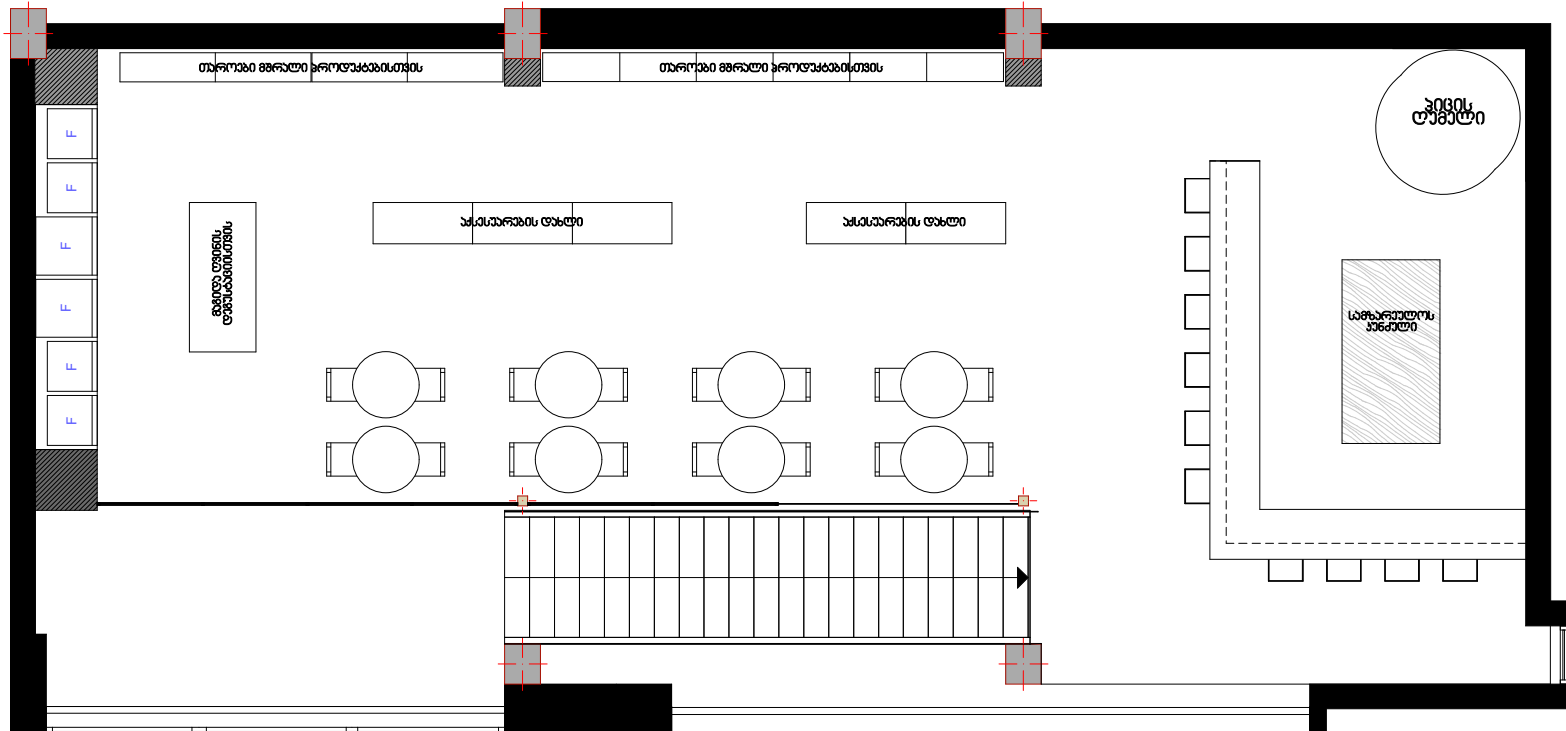

I სართული

II სართული

I სართული

 - თაბაშირ-მუყაოს
ხედლები

II სართული

 - თაბაშირ-მუყაოს
ხედლები

I სართული

- ღაცხმული ბატონი
122 მ²

- ჯარამიანი ფილა
20 მ²

მატრონოზი GASTRONOME

II სართული

46.308 m²

65.006 m²

- ხის იატაკი
65 მ²

- ჯერამიკული ფილა
46.30 მ²

I სართული

II სართული

-  - ელ. გამანდობელი ფარი
-  - ერთილაიანი ჩამრთვალი
-  - ორლაიანი ჩამრთვალი
-  1 - ერთიანი როზები
-  2 - ორანი როზები
-  3 - სამანი როზები
-  - როზები იატაკი
-  - როზები იატაკი საფარიანი
-  - ღანის ჭარო
-  (i) - ინტერნები

I სართული

-  - ჩამოკიდებული სანათი
-  - წერტილოვანი სანათი

II სართული

- 

- ჩამოხიდივადი სანათი
- 

- ზურბილოვანი სანათი
- 

- რაუსი