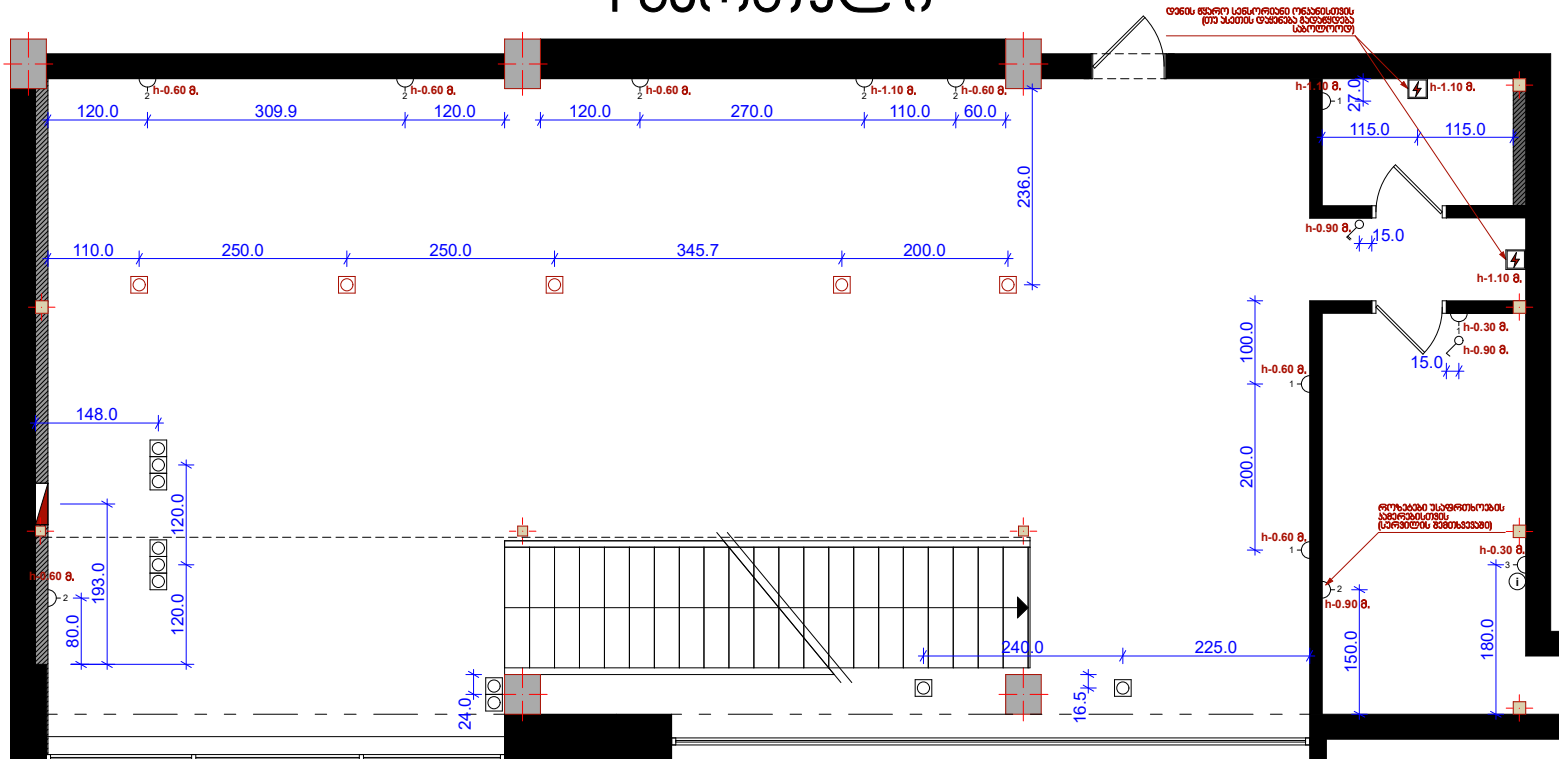

I სართული

II სართული

I სართული

 - თაბაშირ-მუყაოს
ხედლები

II სართული

 - თაბაშირ-მუყაოს
ხედლები

I სართული

- ღაცხმული ბატონი
122 მ²

- ჯარამიანი ფილა
20 მ²

მატრონოზი GASTRONOME

II სართული

46.308 m²

65.006 m²

- ხის იატაკი
65 მ²

- ჯერამიკული ფილა
46.30 მ²

I სართული

II სართული

-  - ელ. გამანდობელი ფარი
-  - ერთილაიანი ჩამრთვალი
-  - ორლაიანი ჩამრთვალი
-  1 - ერთიანი როზები
-  2 - ორანი როზები
-  3 - სამანი როზები
-  - როზები იატაკი
-  - როზები იატაკი საფარიანი
-  - ღანის ჭარო
-  (i) - ინტერნები

I სართული

-  - ჩამოკიდებული სანათი
-  - წერტილოვანი სანათი

II სართული

- 

- ჩამოხიდივადი სანათი
- 

- ზურბილოვანი სანათი
- 

- რაუსი