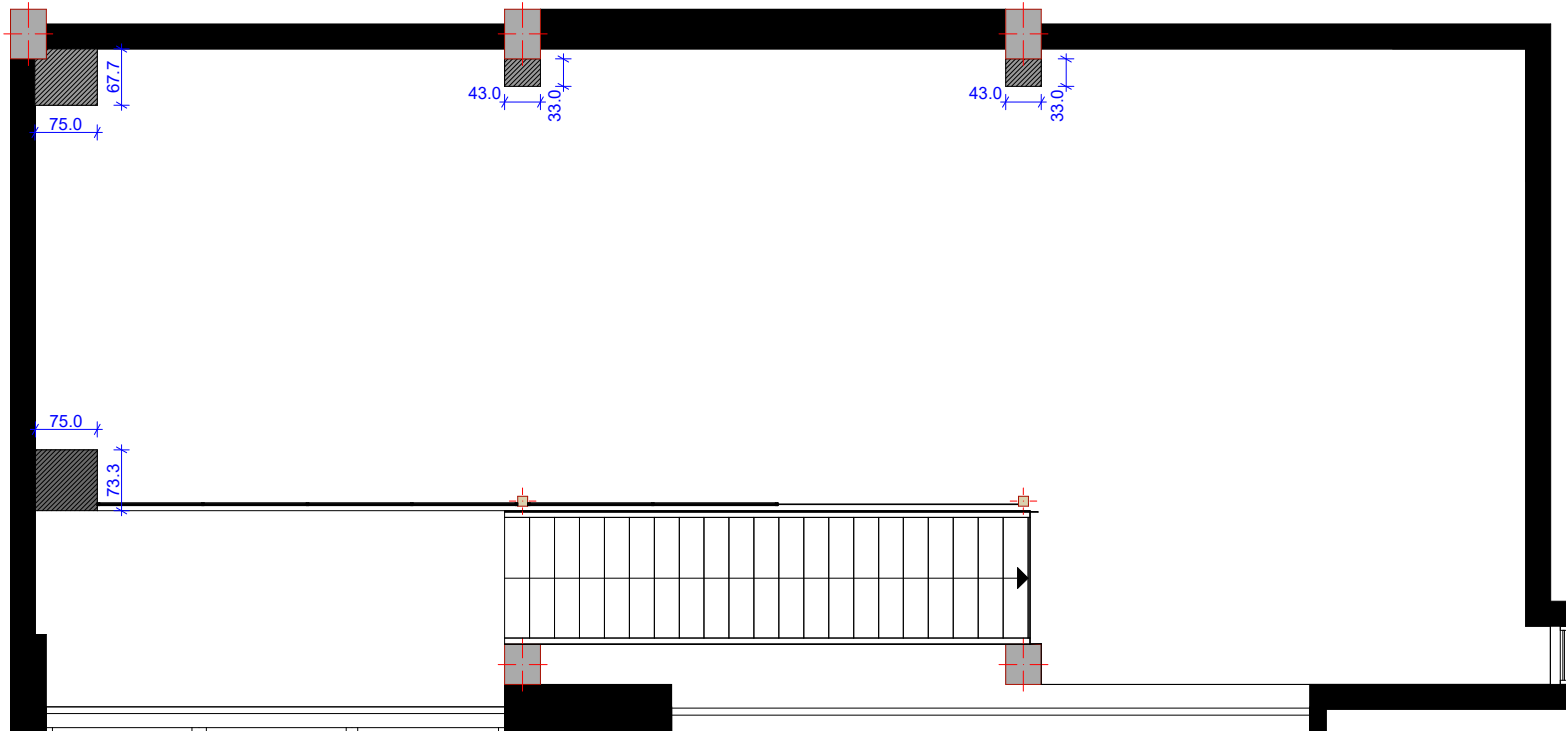

I სართული

II სართული

I სართული

 - თაბაშირ-მუყაოს
ხედლები

II სართული

 - თაბაშირ-მუყაოს
ხედლები

I სართული

- ღაცხმული ბატონი
122 მ²

- ჯარამიანი ფილა
20 მ²

მატრონოზი GASTRONOME

II სართული

46.308 m²

65.006 m²

- ხის იატაკი
65 მ²

- ჯერამიკული ფილა
46.30 მ²

I სართული

II სართული

-  - ელ. გამანდობელი ფარი
-  - ერთილაიანი ჩამრთვალი
-  - ორლაიანი ჩამრთვალი
-  1 - ერთიანი როზები
-  2 - ორანი როზები
-  3 - სამანი როზები
-  - როზები იატაკი
-  - როზები იატაკი საფარიანი
-  - ღანის ჭარო
-  (i) - ინტერნები

I სართული

-  - ჩამოკიდებული სანათი
-  - წერტილოვანი სანათი

II სართული

- 

- ჩამოხიდივადი სანათი
- 

- ზურბილოვანი სანათი
- 

- რაუსი