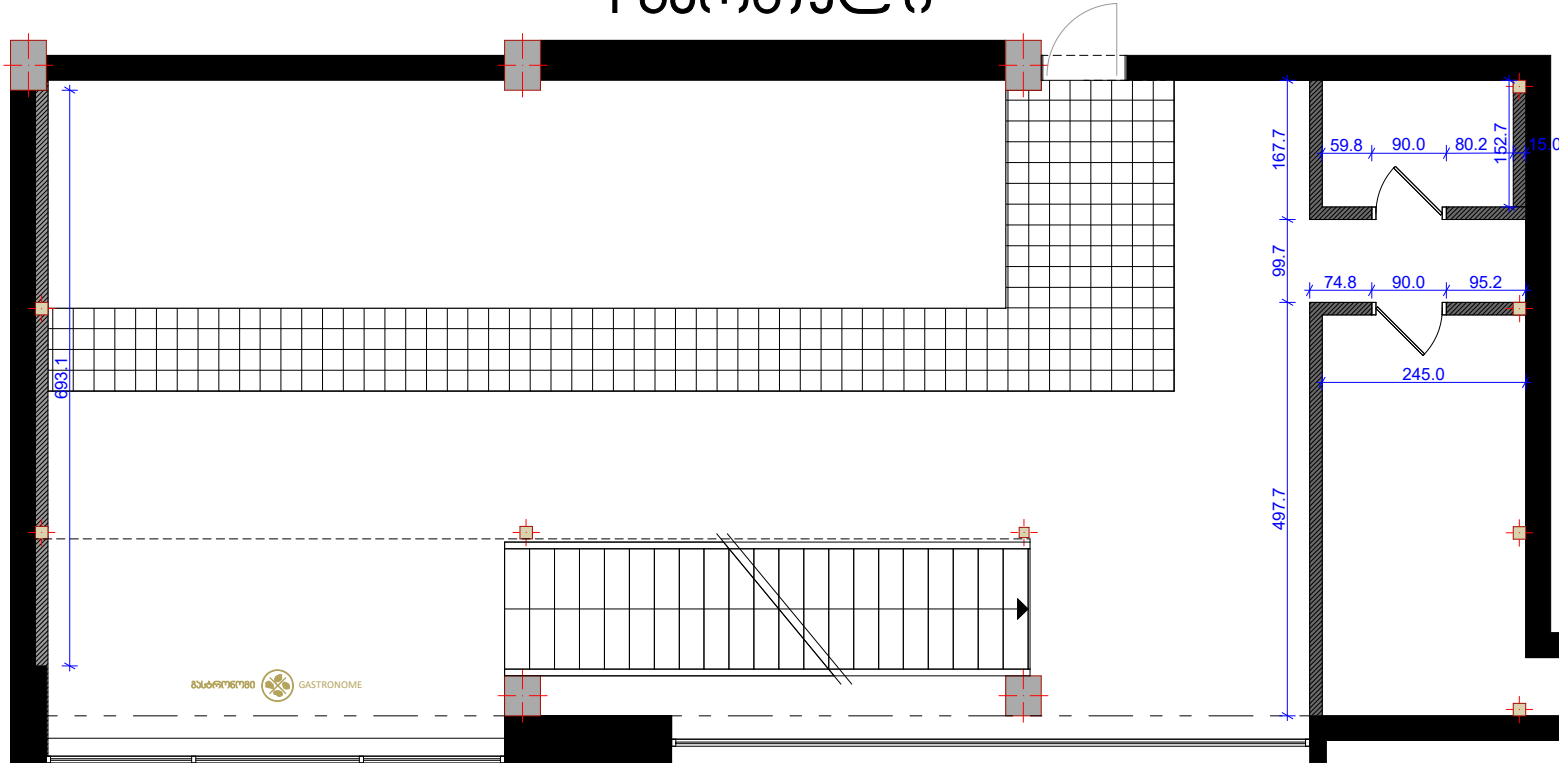

I სართული

II სართული

I სართული

 - თაბაშირ-მუყაოს
ხედლები

II სართული

 - თაბაშირ-მუყაოს
ხედლები

I სართული

- ღაცხმული ბატონი
122 მ²

- ჯარამიანი ფილა
20 მ²

მატრონოზი GASTRONOME

II სართული

46.308 m²

65.006 m²

- ხის იატაკი
65 მ²

- ჯერამიკული ფილა
46.30 მ²

I სართული

II სართული

-  - ელ. გამანდობელი ფარი
-  - ერთილაიანი ჩამრთვალი
-  - ორლაიანი ჩამრთვალი
-  1 - ერთიანი როზები
-  2 - ორანი როზები
-  3 - სამანი როზები
-  - როზები იატაკი
-  - როზები იატაკი საფარიანი
-  - ღანის ჭარო
-  (i) - ინტერნები

I სართული

-  - ჩამოკიდებული სანათი
-  - წერტილოვანი სანათი

II სართული

- 

- ჩამოხიდივადი სანათი
- 

- ზურბილოვანი სანათი
- 

- რაუსი