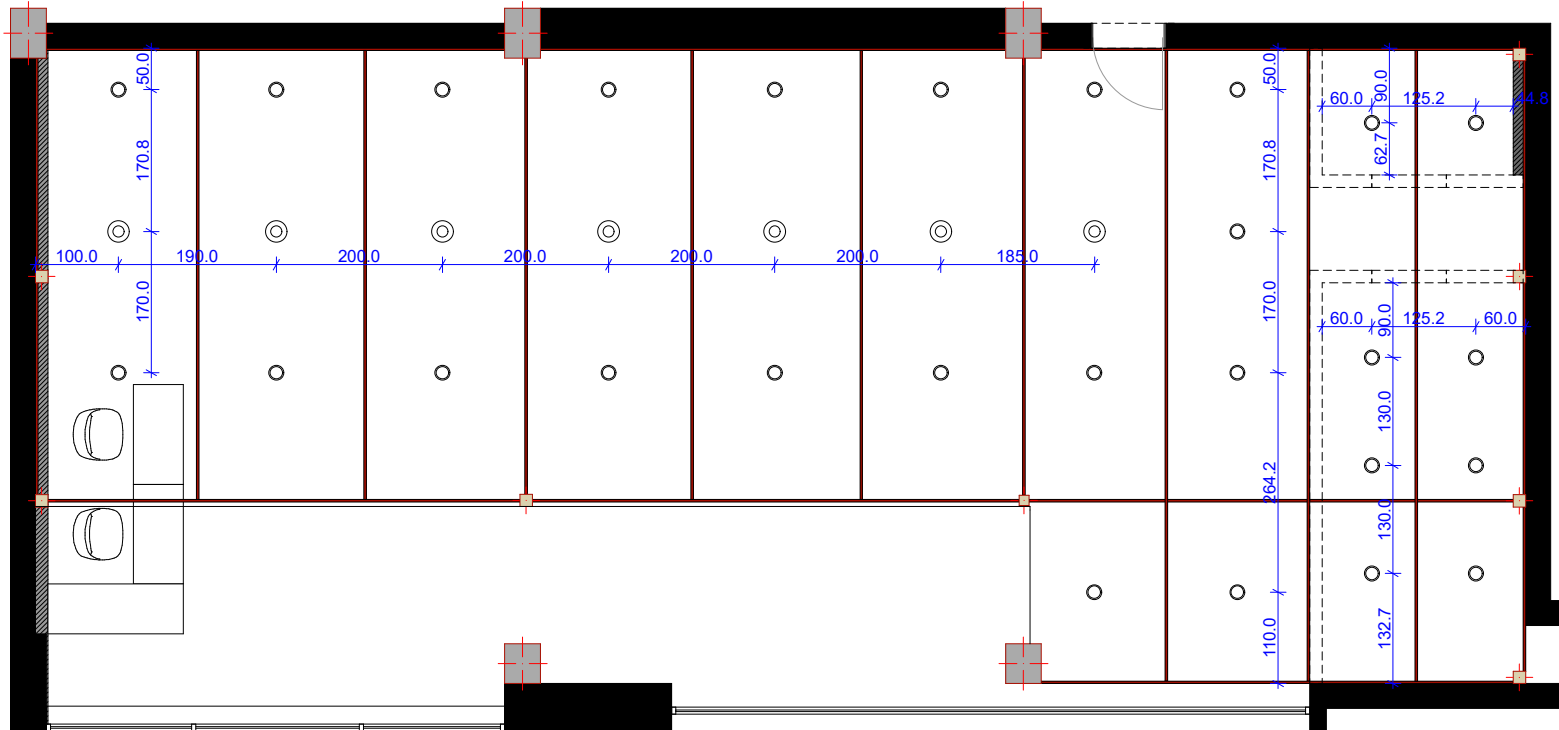

I სართული

II სართული

I სართული

 - თაბაშირ-მუყაოს
ხედლები

II სართული

 - თაბაშირ-მუყაოს
ხედლები

I სართული

- ღაცხმული ბატონი
122 მ²

- ჯარამიანი ფილა
20 მ²

მატრონოზი GASTRONOME

II სართული

46.308 m²

65.006 m²

- ხის იატაკი
65 მ²

- ჯერამიკული ფილა
46.30 მ²

I სართული

II სართული

-  - ელ. გამანდობელი ფარი
-  - ერთილაიანი ჩამრთვალი
-  - ორლაიანი ჩამრთვალი
-  1 - ერთიანი როზები
-  2 - ორანი როზები
-  3 - სამანი როზები
-  - როზები იატაკი
-  - როზები იატაკი საფარიანი
-  - ღანის ჭარო
-  (i) - ინტერნები

I სართული

-  - ჩამოკიდებული სანათი
-  - წერტილოვანი სანათი

II სართული

- 

- ჩამოხიდივადი სანათი
- 

- ზურბილოვანი სანათი
- 

- რაუსი