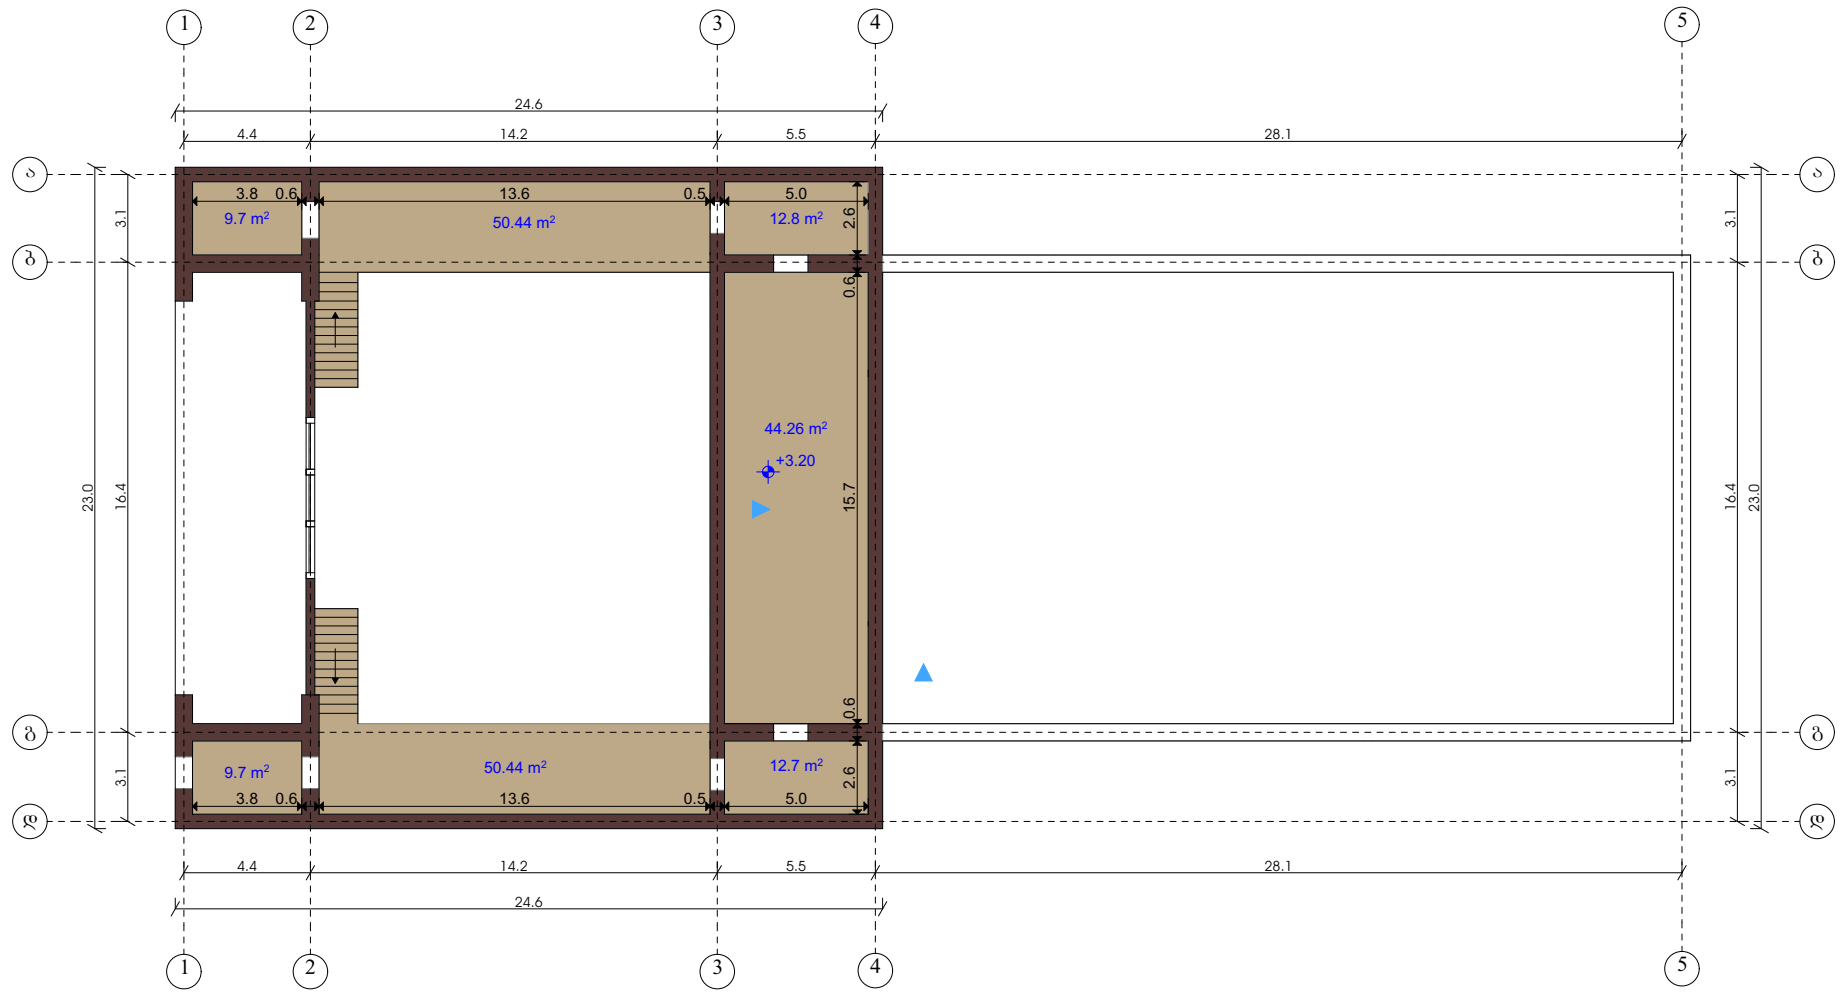

ანბრუნოს გეგმა ნიშნულზე +3.80

<b>შ.პ.ს არქიუმი</b>		პროექტის სახელწოდება			
		მისამართი ქალაქი თბილისი, მასხოე III, საცხენისის №20			
დირექტორი	თ. პაბიაშვილი	ნახაზის სახელწოდება		მასშტაბი:	
მთ.არქიტექტორი	შ. თათხაშვილი			1:100	
თანაავტორი		პროექტი	ფურცელი	ფურცლები	
დამკვეთი		სტადია	ფ -	ფ -	
				თარიღი	
				15.11.2020წ	