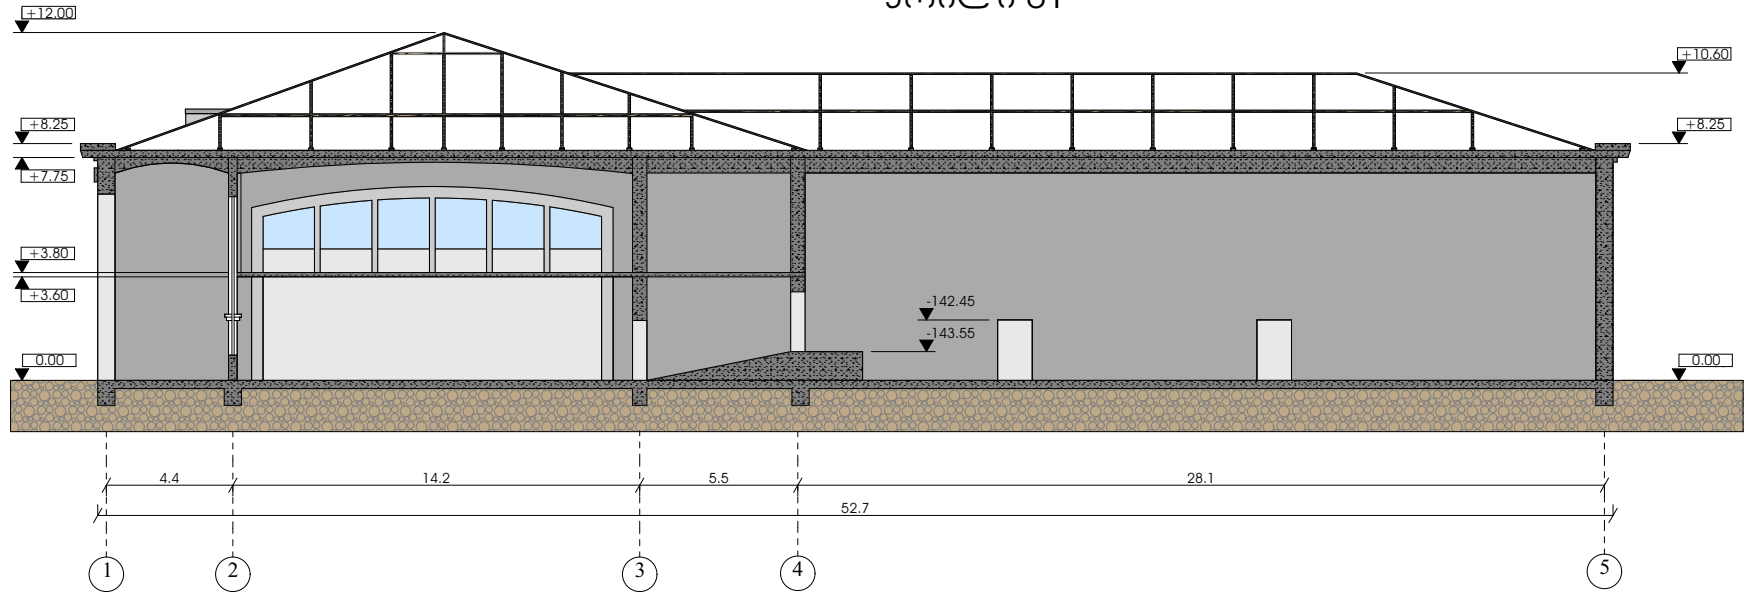

ჭრილი 01

ჭრილი 02

შ.პ.ს არქიუმი

დირექტორი	თ. აბიაშვილი
მთ.არქიტექტორი	შ. თათხაშვილი
თანაავტორი	
დამკვეთი	

პროექტის სახელწოდება			
მისამართი	ქალაქი თბილისი, მასხოე III, საცხენისო №20		
ნახაზის სახელწოდება			
			მასშტაბი: 1:100
პროექტი	ფურცელი	ფურცლები	თარიღი
სტადია	ფ -	ფ -	15.11.2020წ