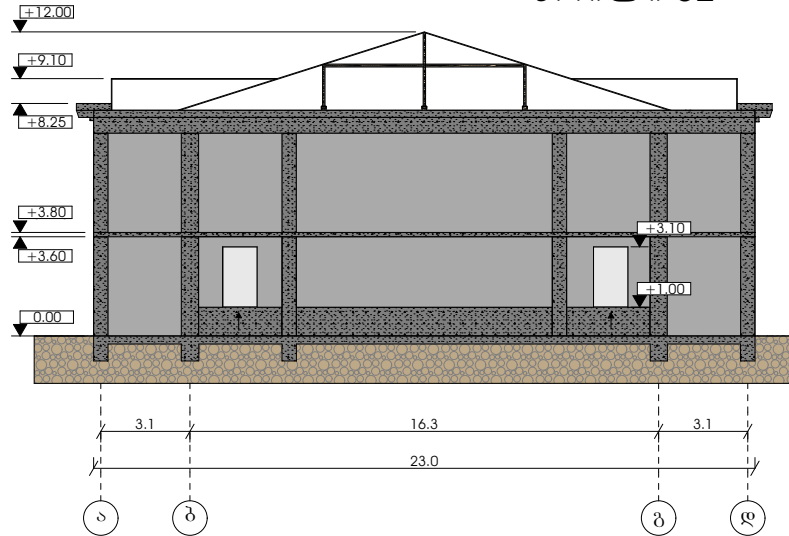

ჭრილი 01

ჭრილი 02

შ.პ.ს არქიუმი

დირექტორი	თ. აბიაშვილი
მთ.არქიტექტორი	შ. თათხაშვილი
თანაავტორი	
დამკვეთი	

პროექტის სახელწოდება			
მისამართი	ქალაქი თბილისი, მასხოე III, საცხენისო №20		
ნახაზის სახელწოდება			
			მასშტაბი: 1:100
პროექტი	ფურცელი	ფურცლები	თარიღი
სტადია	ფ -	ფ -	15.11.2020წ