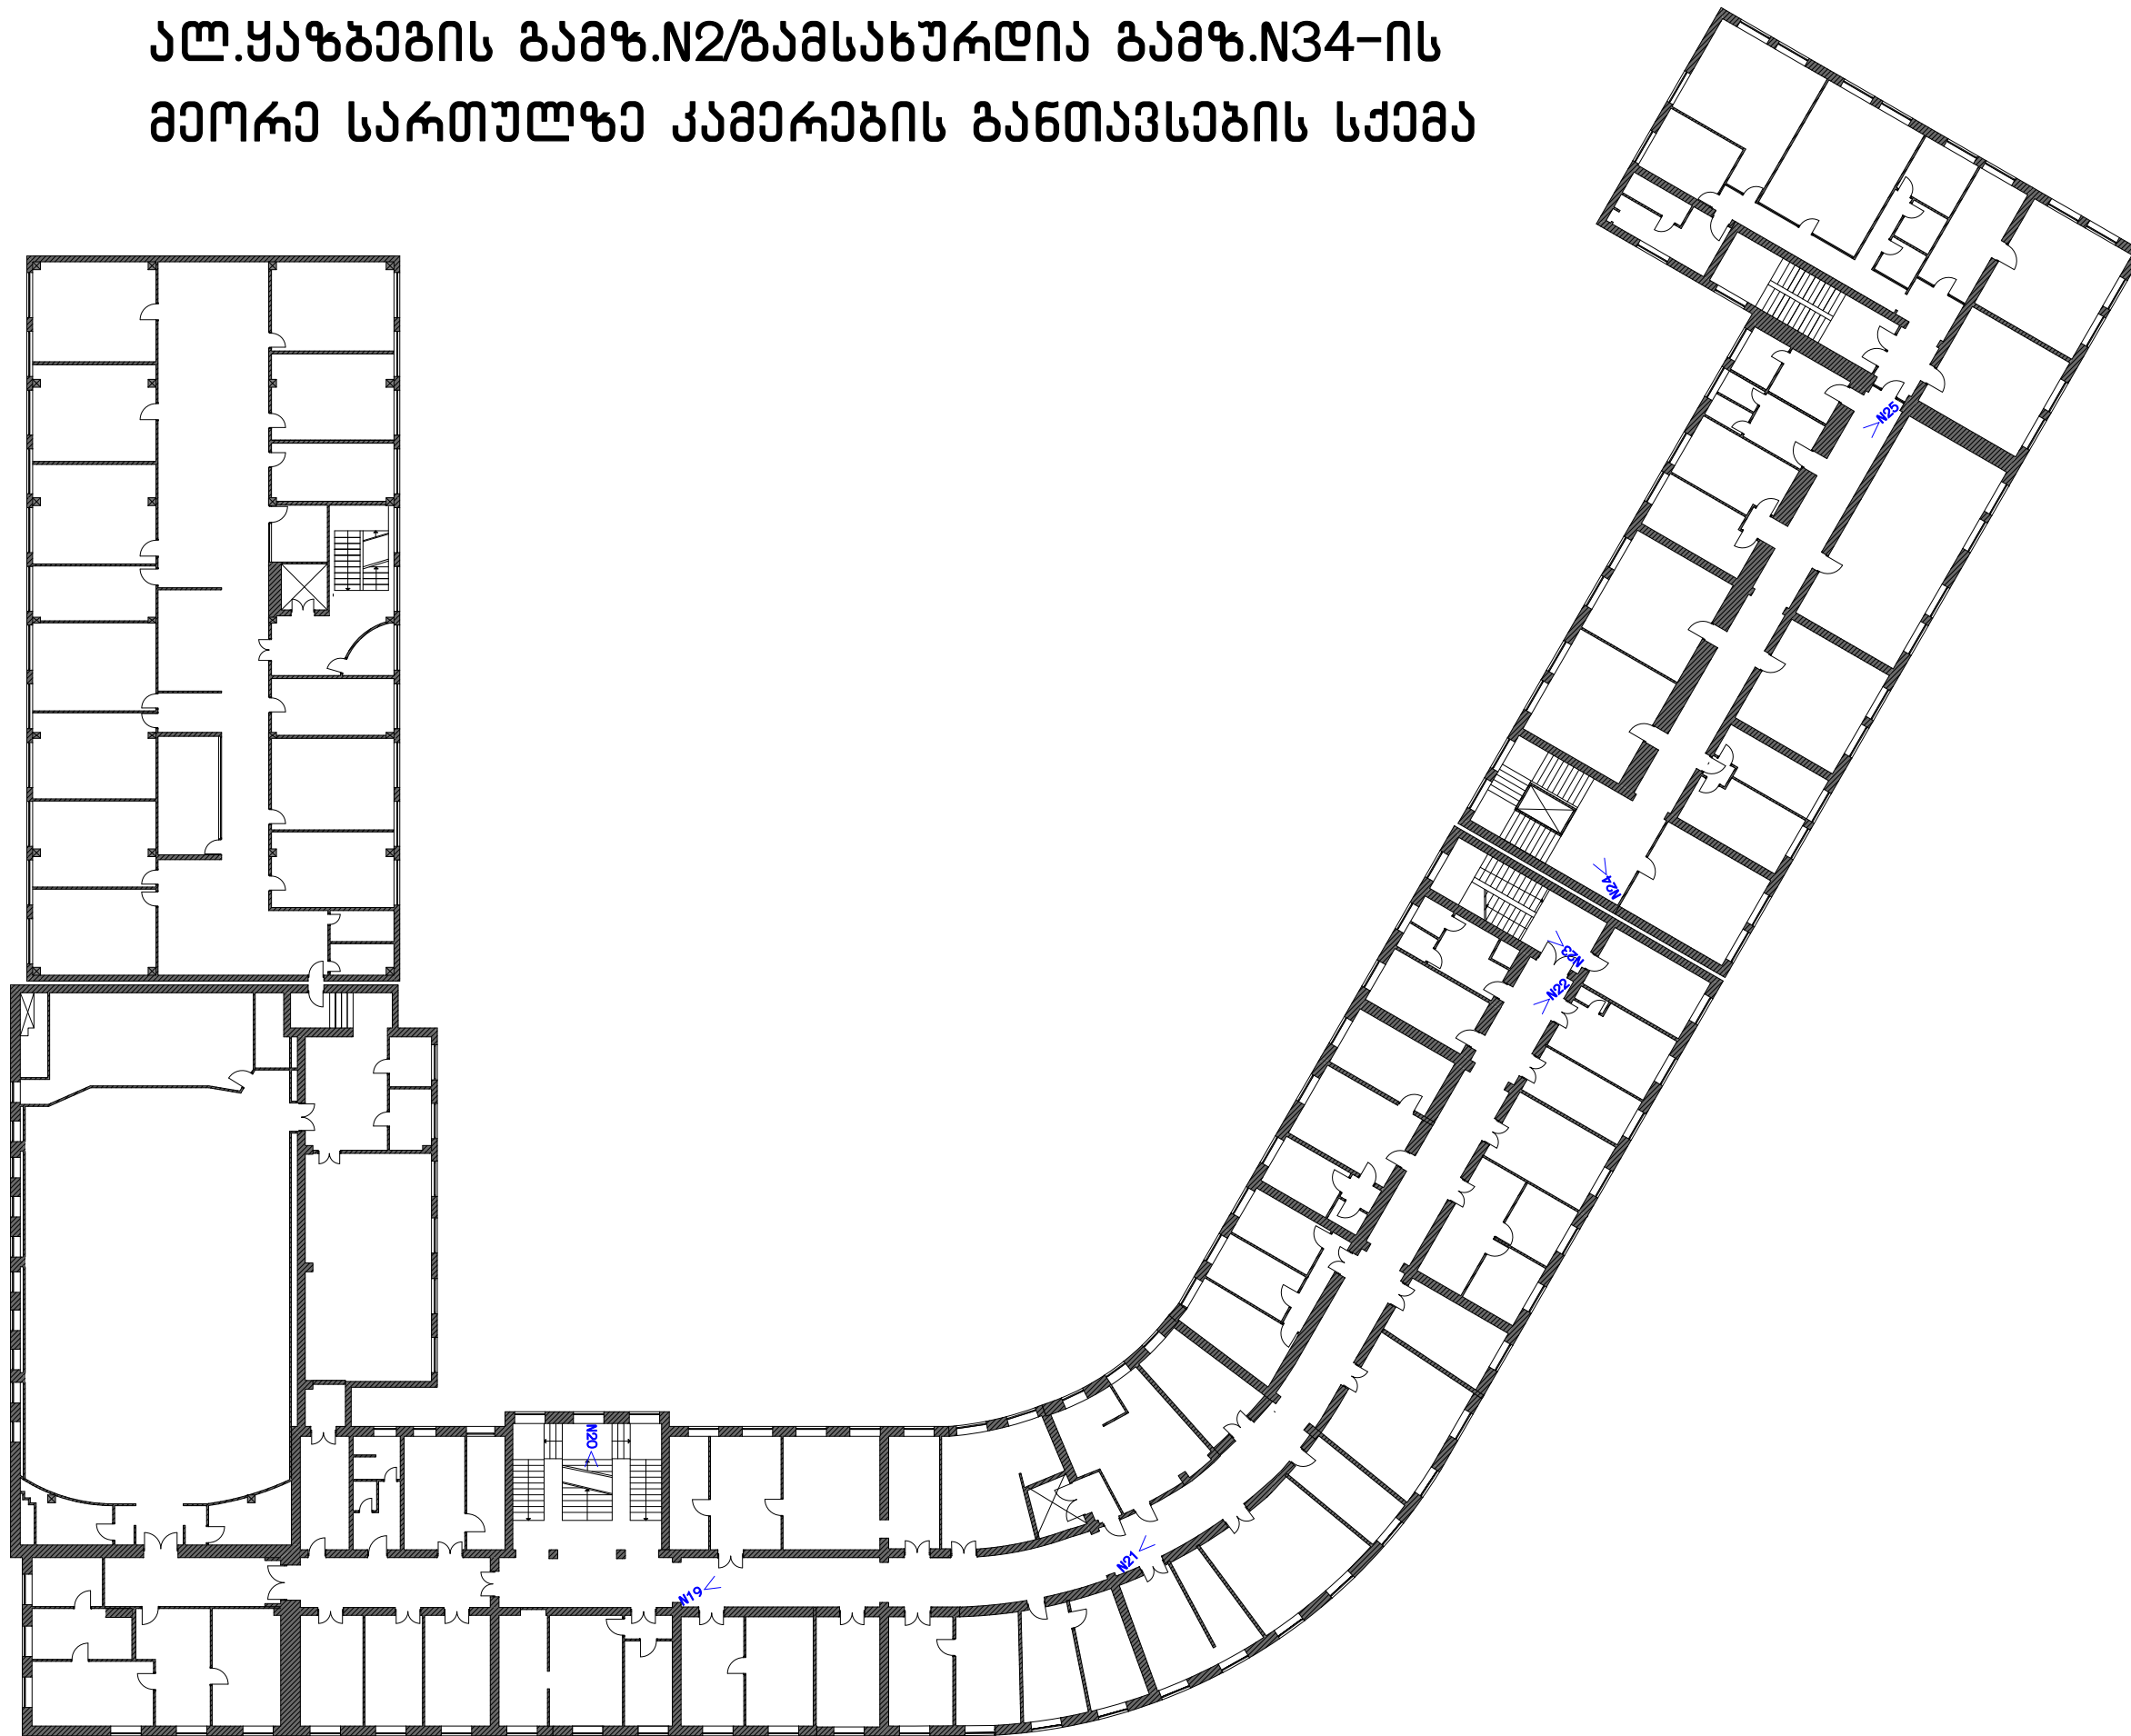

აღ.ყაზბეგის გამზ.N2/ბაგსახურდია გამზ.N34-ის
სარდაფში კამერების განთავსების სქემა

აღ.ყაზბეგის გამზ. N2/ბაქსაბურღია გამზ. N34-ის
პირველ სართულზე კამერების განთავსების სქემა

ატ.ყაზბეგის გამზ. N2/ბაქსაქურდია გამზ. N34-ის
ვეორე სართულზე კამერების განთავსების სქემა

აღ.ყაზბეგის გამზ.N2/ბაგსახურდია გამზ.N34-ის
მესამე სართულზე კამერების განთავსების სქემა

აღ.ყაზბეგის გამზ.N2/ბაქსაბურდია გამზ.N34-ის
მეორე სართულზე კამერების განთავსების სქემა