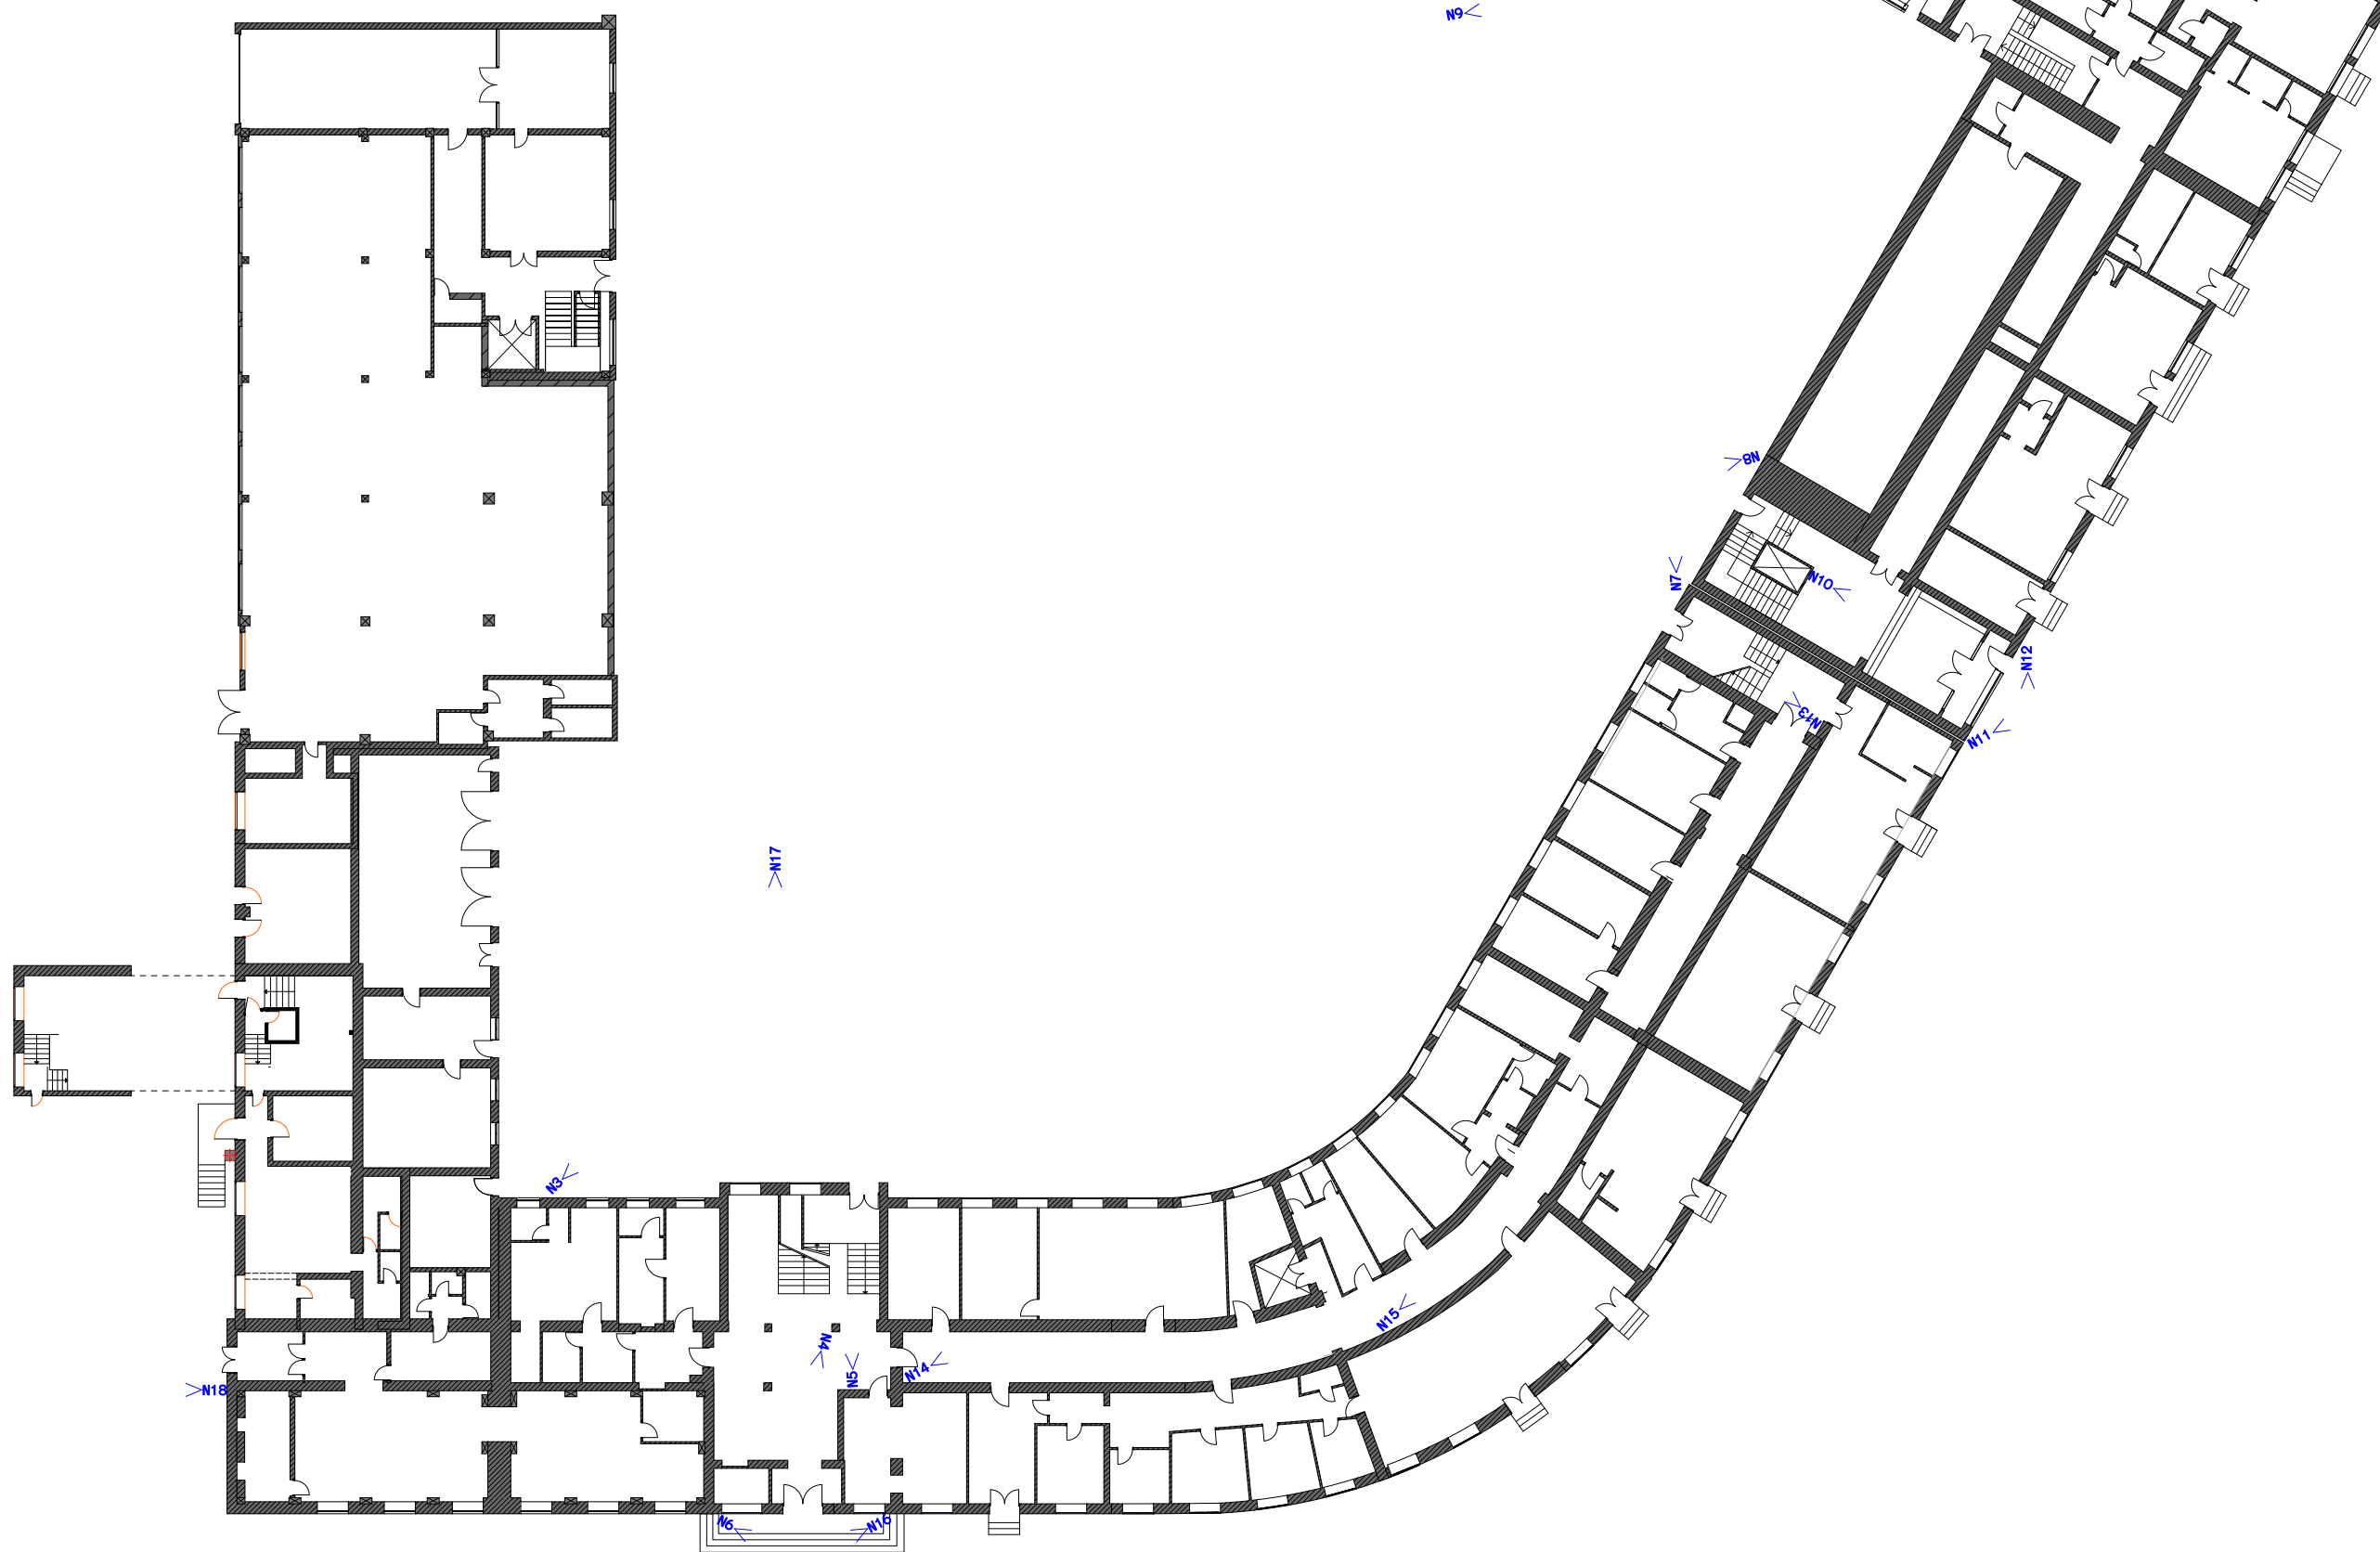

აღ.ყაზბეგის გამზ.N2/ბაგსახურდია გამზ.N34-ის
სარდაფში კამერების განთავსების სქემა

აღ.ყაზბეგის გამზ. N2/ბაქსაბურღია გამზ. N34-ის
პირველ სართულზე კამერების განთავსების სქემა

ატ.ყაზბეგის გამზ. N2/ბაქსაქურდია გამზ. N34-ის
ვეორე სართულზე კამერების განთავსების სქემა

აღ.ყაზბეგის გამზ.N2/ბაგსახურდია გამზ.N34-ის
მესამე სართულზე კამერების განთავსების სქემა

აღ.ყაზბეგის გამზ.N2/ბაქსაბურდია გამზ.N34-ის
მეორე სართულზე კამერების განთავსების სქემა