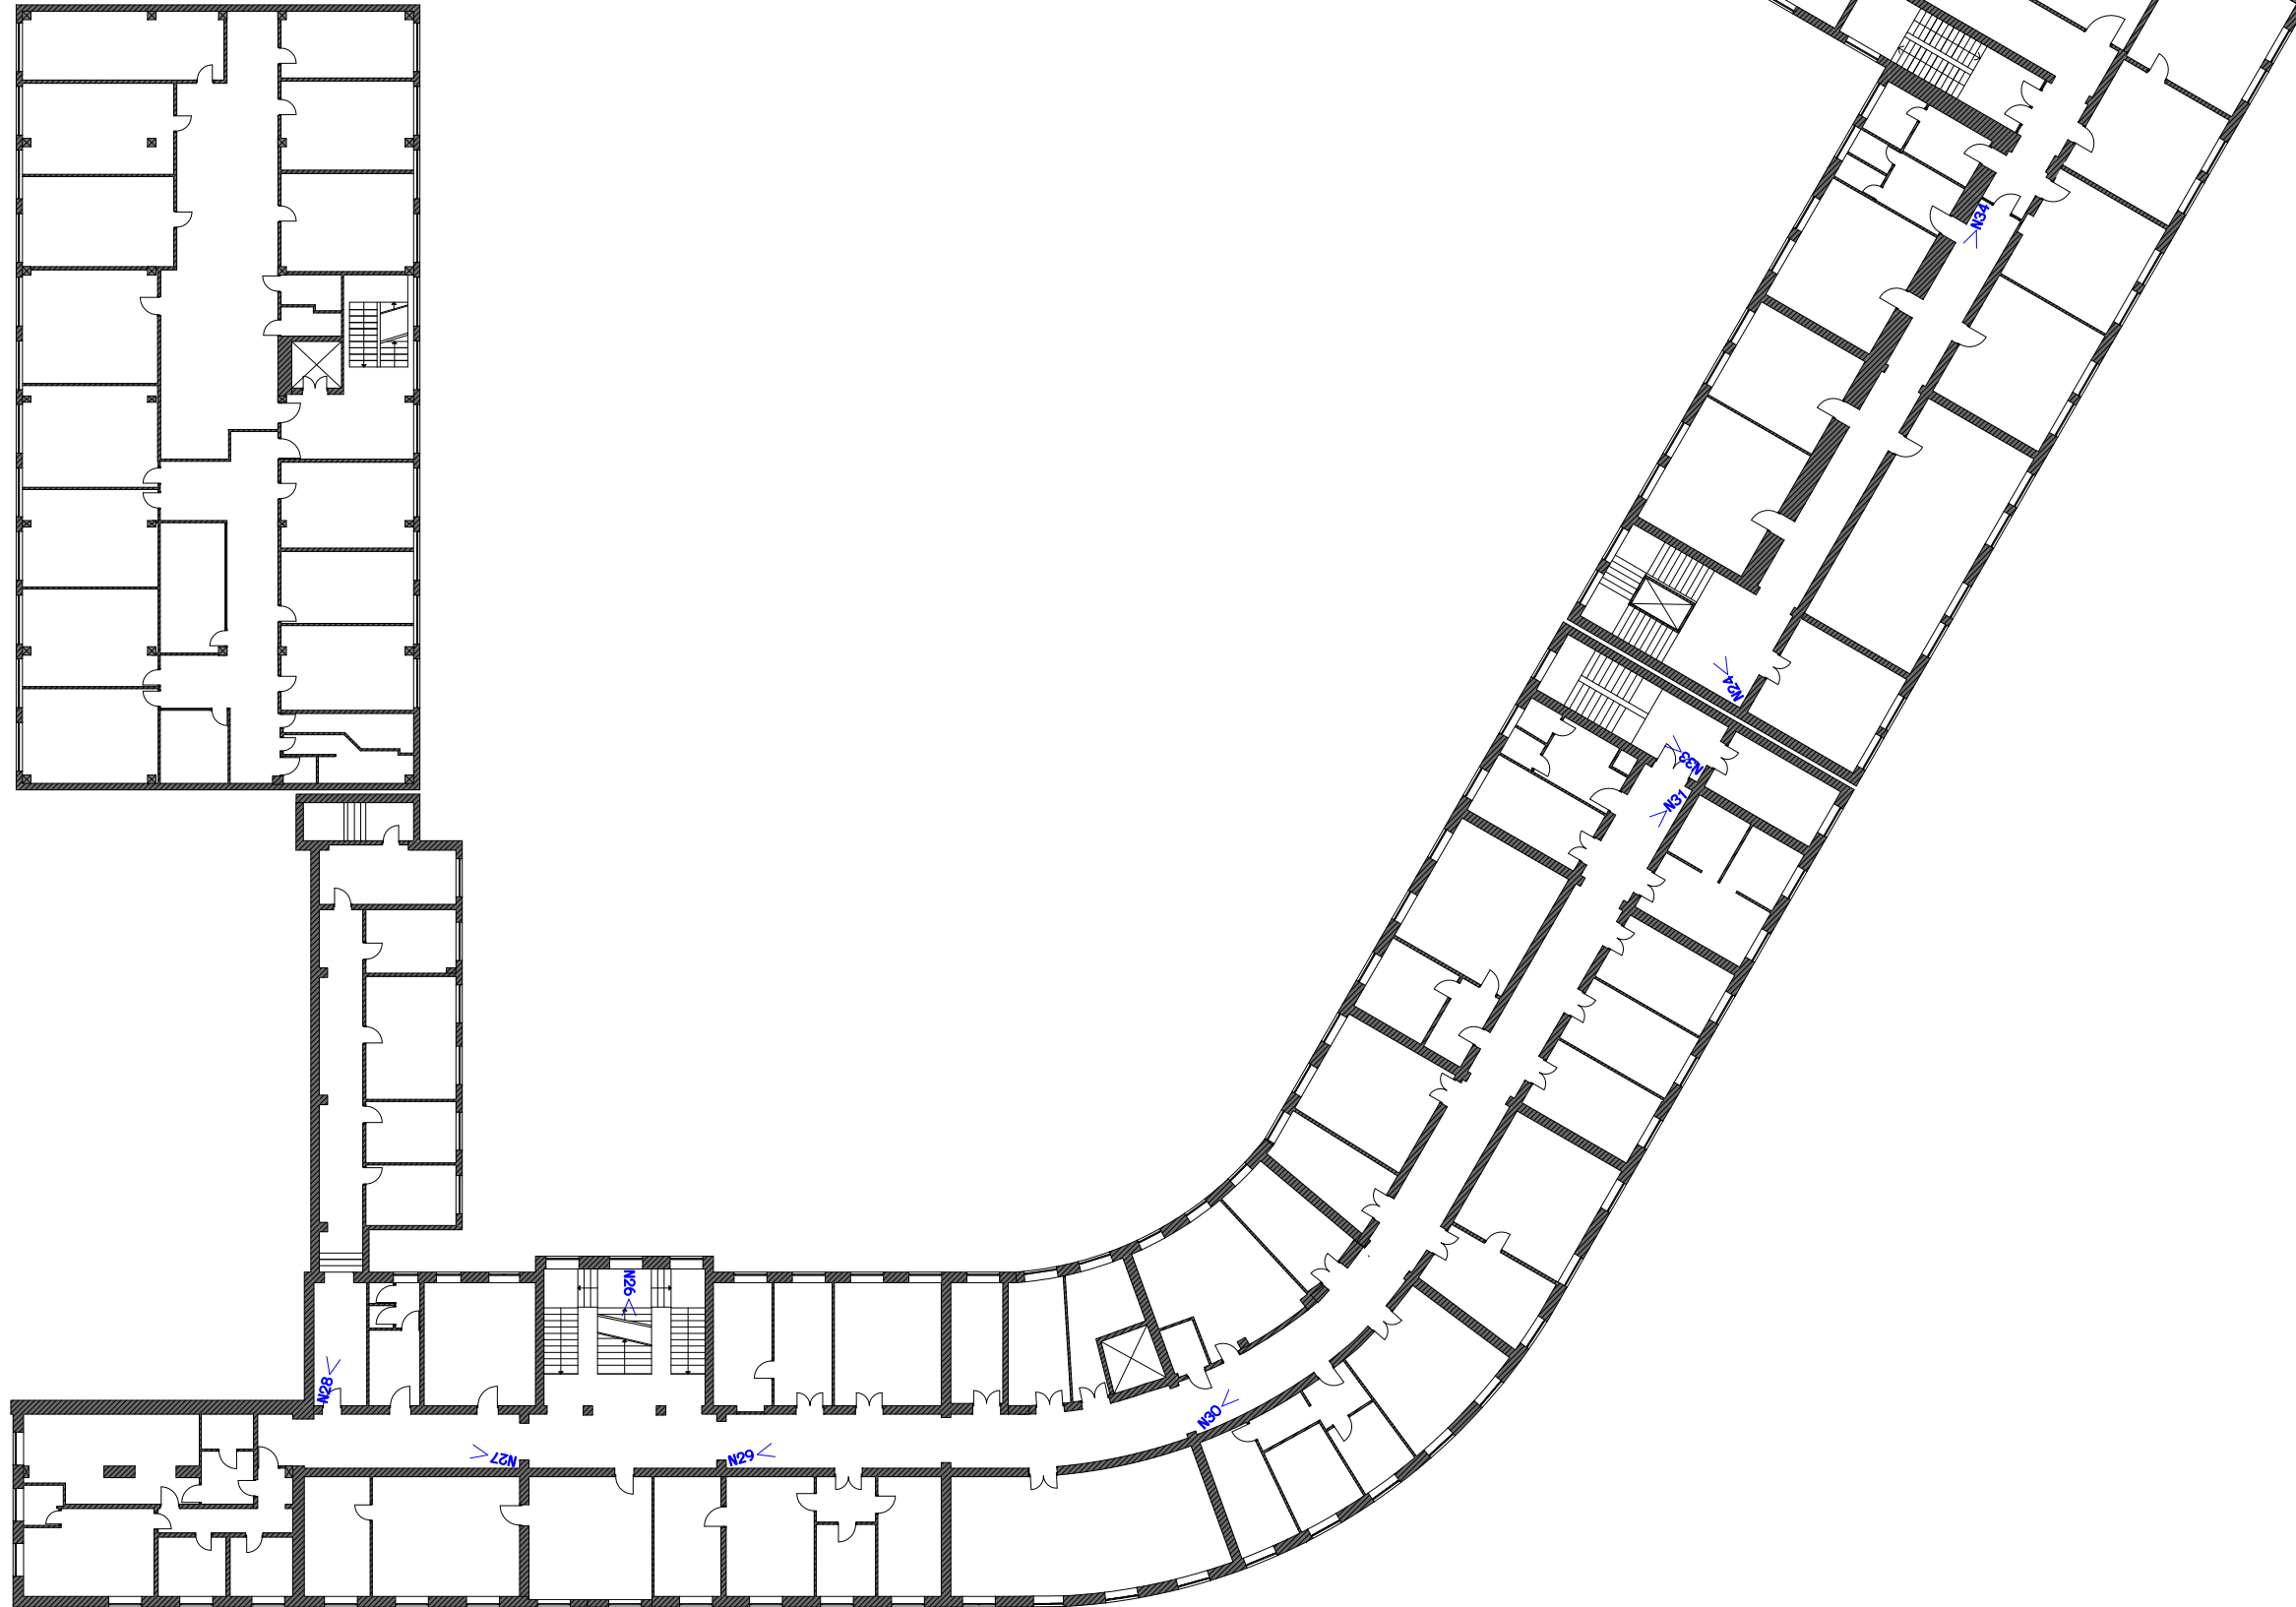

აღ.ყაზბეგის გამზ.N2/ბაგსახურდია გამზ.N34-ის
სარდაფში კამერების განთავსების სქემა

აღ.ყაზბეგის გამზ. N2/ბაქსაბურღია გამზ. N34-ის
პირველ სართულზე კამერების განთავსების სქემა

ატ.ყაზბეგის გამზ. N2/ბაქსაქურდია გამზ. N34-ის
ვეორე სართულზე კამერების განთავსების სქემა

აღ.ყაზბეგის გამზ.N2/ბაგსახურდია გამზ.N34-ის
მესამე სართულზე კამერების განთავსების სქემა

აღ.ყაზბეგის გამზ.N2/ბაქსაბურდია გამზ.N34-ის
მეორე სართულზე კამერების განთავსების სქემა