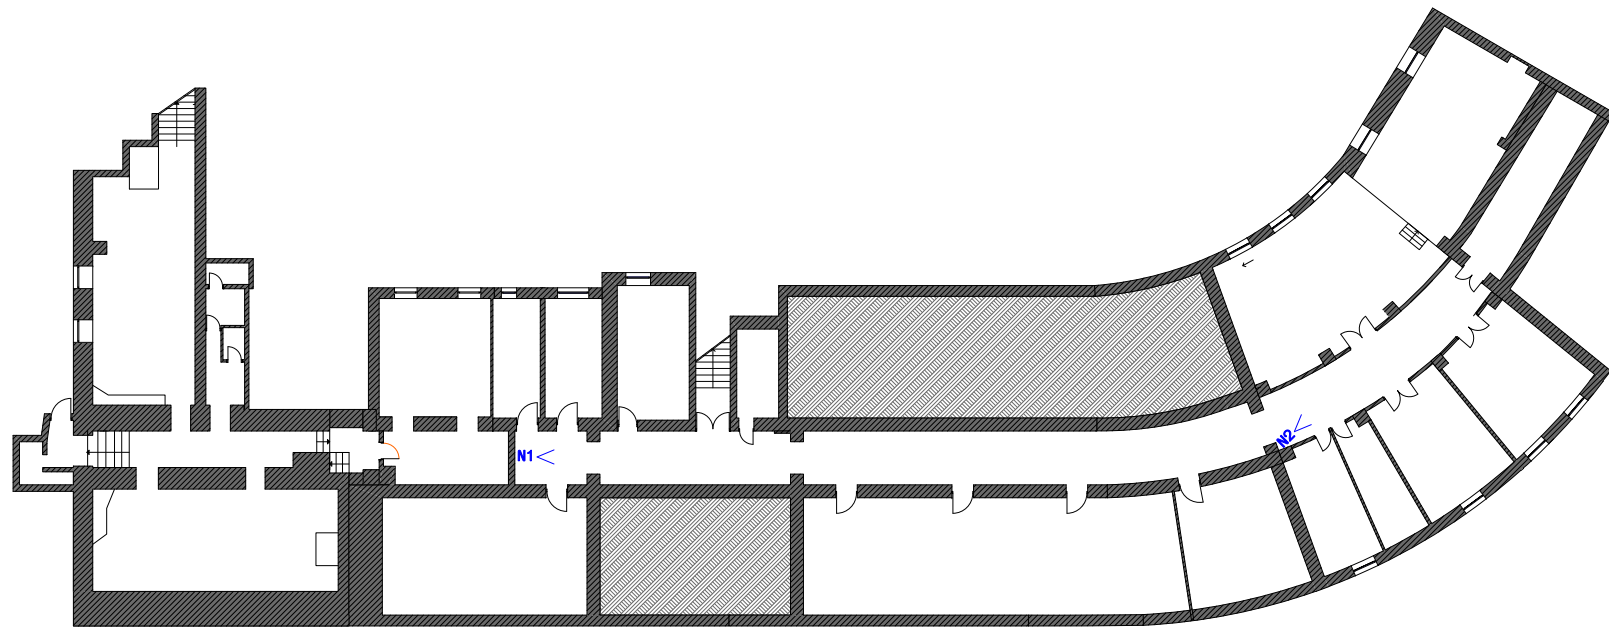

აღ.ყაზბეგის გამზ.N2/ბაგსახურდია გამზ.N34-ის
სარდაფში კამერების განთავსების სქემა

აღ.ყაზბეგის გამზ. N2/ბაქსაბურღია გამზ. N34-ის
პირველ სართულზე კამერების განთავსების სქემა

ატ.ყაზბეგის გამზ. N2/ბაქსაქურდია გამზ. N34-ის
ვეორე სართულზე კამერების განთავსების სქემა

აღ.ყაზბეგის გამზ.N2/ბაგსახურდია გამზ.N34-ის
მესამე სართულზე კამერების განთავსების სქემა

აღ.ყაზბეგის გამზ.N2/ბაქსაბურდია გამზ.N34-ის
მეორე სართულზე კამერების განთავსების სქემა